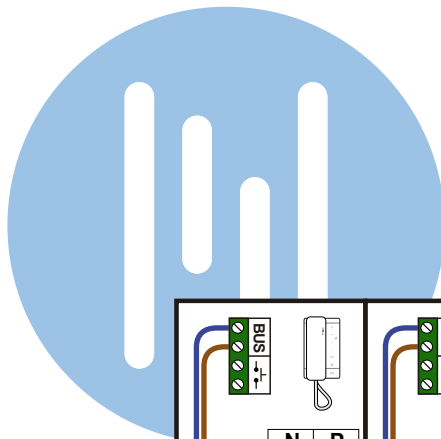

— = systeemkabel  
Bij kabel 2 x 1 mm<sup>2</sup>:  
180% afstand!  
Bij kabel 2 x 0,28 mm<sup>2</sup>:  
60% afstand!  
UTP op aanvraag.

TWEEDRAADS BUS

Bij monteren/demonteren  
spanning eraf  
voorkomt defecten!

Bij installaties zonder  
beeld maakt het niet  
uit hoe je de bus  
aansluit. De telefoons  
hoeven niet in serie en  
eindweerstand zijn  
niet nodig.

nelec  
INTERCOM MADE EASY

DEURSTATION S-131A

Pot.vrij contact  
tbv deur opener

Max. 320 meter systeem-  
kabel tot laatste deurtelefoon

Max. 290 meter

N-Waarde	Huisnummer	Switch-ON
1	30	X
2	31	X

nelec  
INTERCOM MADE EASY