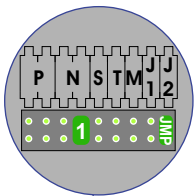

— = systeemkabel  
Bij kabel 2 x 1 mm<sup>2</sup>:  
180% afstand!  
Bij kabel 2 x 0,28 mm<sup>2</sup>:  
60% afstand!  
UTP op aanvraag.

TWEEDRAADS BUS

Bij monteren/demonteren  
spanning eraf  
voorkomt defecten!

Bij installaties zonder  
beeld maakt het niet  
uit hoe je de bus  
aansluit. De telefoons  
hoeven niet in serie en  
eindweerstand zijn  
niet nodig.

nelec  
INTERCOM MADE EASY

DEURSTATION S-131A

Pot.vrij contact  
tbv deur opener

Max. 320 meter systeem-  
kabel tot laatste deurtelefoon

Max. 290 meter

N-Waarde	Huisnummer	Switch-ON
1	30	X
2	31	X

nelec  
INTERCOM MADE EASY