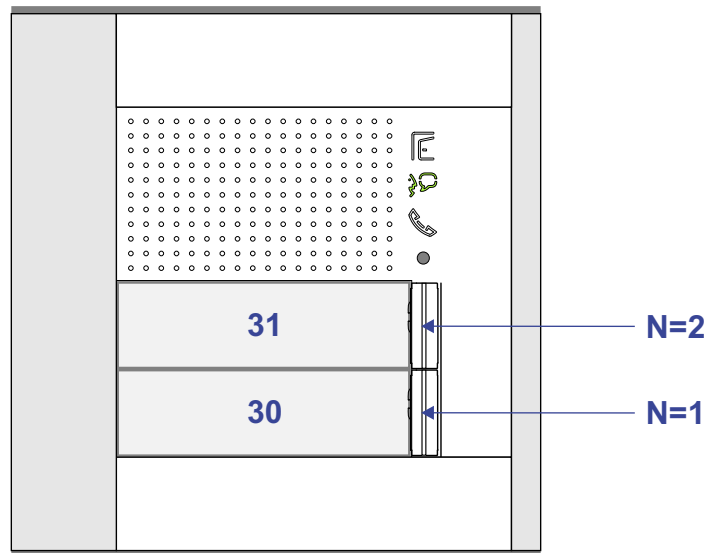

— = systeemkabel  
Bij kabel 2 x 1 mm<sup>2</sup>:  
180% afstand!  
Bij kabel 2 x 0,28 mm<sup>2</sup>:  
60% afstand!  
UTP op aanvraag.

TWEEDRAADS BUS

Bij monteren/demonteren  
spanning eraf  
voorkomt defecten!

Bij installaties zonder  
beeld maakt het niet  
uit hoe je de bus  
aansluit. De telefoons  
hoeven niet in serie en  
eindweerstand zijn  
niet nodig.

nelec  
INTERCOM MADE EASY

DEURSTATION S-131A

Pot.vrij contact  
tbv deur opener

Max. 320 meter systeem-  
kabel tot laatste deurtelefoon

Max. 290 meter

N-Waarde	Huisnummer	Switch-ON
1	30	X
2	31	X

nelec  
INTERCOM MADE EASY