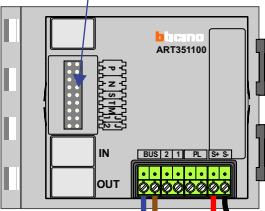

— = systeemkabel  
Bij kabel 2 x 1 mm<sup>2</sup>:  
180% afstand!  
Bij kabel 2 x 0,28 mm<sup>2</sup>:  
60% afstand!  
UTP op aanvraag.

TWEEDRAADS BUS

Bij monteren/demonteren  
spanning eraf  
voorkomt defecten!

Bij installaties zonder  
beeld maakt het niet  
uit hoe je de bus  
aansluit. De telefoons  
hoeven niet in serie en  
eindweerstand zijn  
niet nodig.

nelec  
INTERCOM MADE EASY

DEURSTATION S-131A

Pot.vrij contact  
tbv deur opener

Max. 320 meter systeem-  
kabel tot laatste deurtelefoon

Max. 290 meter

N-Waarde	Huisnummer	Switch-ON
1	30	X
2	31	X

nelec  
INTERCOM MADE EASY