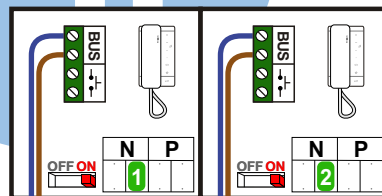

— = systeemkabel  
Bij kabel 2 x 1 mm<sup>2</sup>:  
180% afstand!  
Bij kabel 2 x 0,28 mm<sup>2</sup>:  
60% afstand!  
UTP op aanvraag.

TWEEDRAADS BUS

Bij monteren/demonteren  
spanning eraf  
voorkomt defecten!

Bij installaties zonder  
beeld maakt het niet  
uit hoe je de bus  
aansluit. De telefoons  
hoeven niet in serie en  
eindweerstand zijn  
niet nodig.

nelec  
INTERCOM MADE EASY

DEURSTATION S-131A

Pot.vrij contact  
tbv deur opener

Max. 320 meter systeem-  
kabel tot laatste deurtelefoon

Max. 290 meter

N-Waarde	Huisnummer	Switch-ON
1	30	X
2	31	X

nelec  
INTERCOM MADE EASY