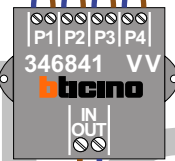

**M-50**

De aders moeten echt OP de connector doorgelust worden!

**VideoVerdeler**

De aders moeten echt OP de klemmen doorgelust worden!

**DEURSTATION S-131V**

Pot.vrij contact tbv deur opener

Max. 100 meter systeemkabel tot laatste videofoon

Max. 50 meter

nelec

INTERCOM MADE EASY