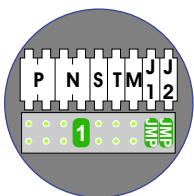

**M-50**

De aders moeten echt OP de connector doorgelust worden!

**VideoVerdeler**

De aders moeten echt OP de klemmen doorgelust worden!

**DEURSTATION S-131V**

Pot.vrij contact tbv deur opener

Max. 100 meter systeemkabel tot laatste videofoon

Max. 50 meter

nelec

INTERCOM MADE EASY