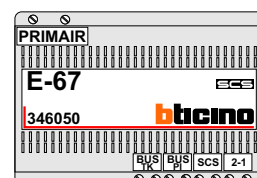

**M-50**

De aders moeten echt OP de connector doorgelust worden!

**VideoVerdeler**

De aders moeten echt OP de klemmen doorgelust worden!

**DEURSTATION S-131V**

Pot.vrij contact tbv deur opener

Max. 100 meter systeemkabel tot laatste videofoon

Max. 50 meter

nelec

INTERCOM MADE EASY