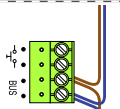

**M-50**

De aders moeten echt OP de connector doorgelust worden!

**VideoVerdeler**

De aders moeten echt OP de klemmen doorgelust worden!

**DEURSTATION S-131V**

Pot.vrij contact tbv deur opener

Max. 100 meter systeemkabel tot laatste videofoon