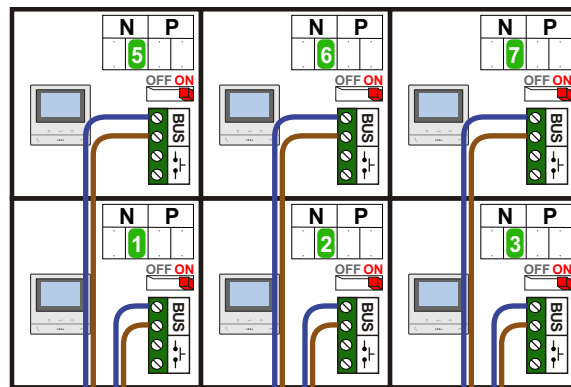

**— = systeemkabel**  
 Bij andere getwiste kabel 66% afstand!  
 Bij ongetwiste kabel max. 50 meter buitenpost naar videofoon.  
 UTP op aanvraag.

**TWEEDRAADS BUS**

Bij monteren/demonteren spanning eraf voorkomt defecten!

**M-50**

De aders moeten echt OP de connector doorgelust worden!

**VideoVerdeler**

De aders moeten echt OP de klemmen doorgelust worden!

**DEURSTATION S-131V**

Pot.vrij contact tbv deur opener

Max. 100 meter systeemkabel tot laatste videofoon

Max. 50 meter

nelec

INTERCOM MADE EASY