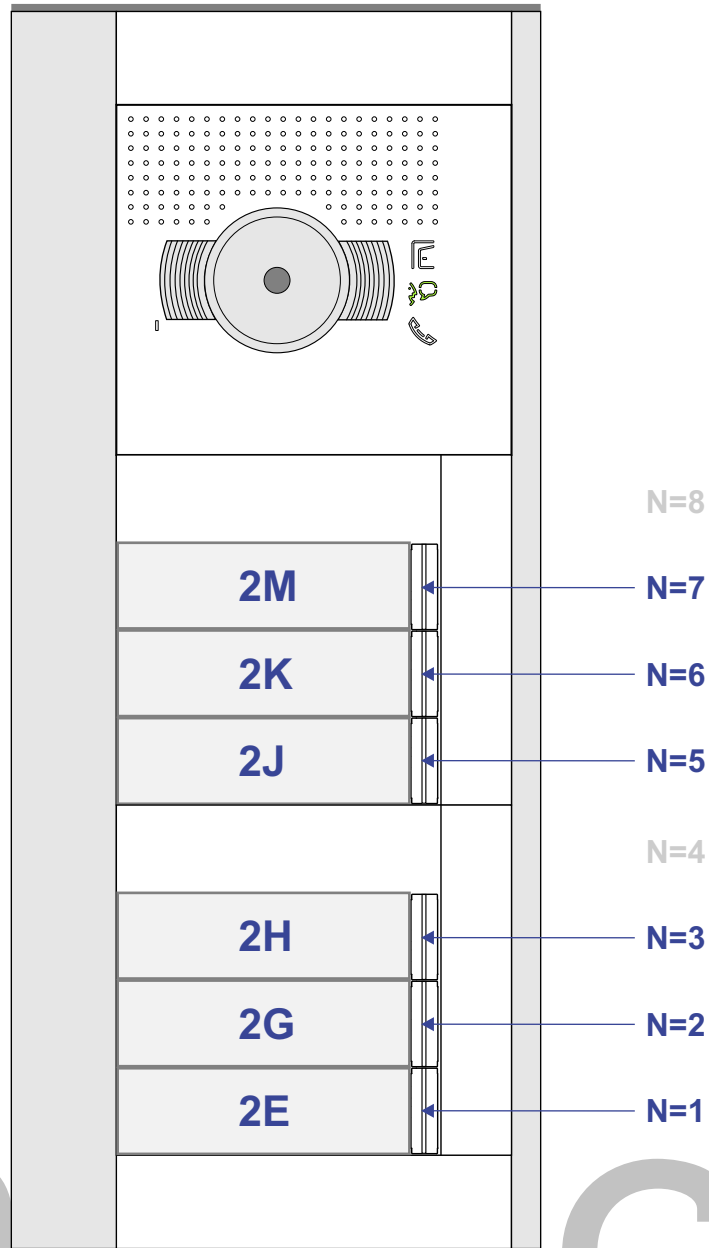

**— = systeemkabel**  
 Bij andere getwiste kabel 66% afstand!  
 Bij ongetwiste kabel max. 50 meter buitenpost naar videofoon.  
 UTP op aanvraag.

**TWEEDRAADS BUS**

Bij monteren/demonteren spanning eraf voorkomt defecten!

**M-50**

De aders moeten echt OP de connector doorgelust worden!

**VideoVerdeler**

De aders moeten echt OP de klemmen doorgelust worden!

**DEURSTATION S-131V**

Pot.vrij contact tbv deur opener

Max. 100 meter systeemkabel tot laatste videofoon

Max. 50 meter

nelec

INTERCOM MADE EASY