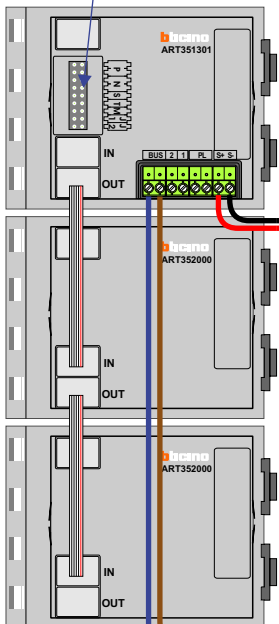

**— = systeemkabel**  
 Bij andere getwiste kabel 66% afstand!  
 Bij ongetwiste kabel max. 50 meter buitenpost naar videofoon.  
 UTP op aanvraag.

**TWEEDRAADS BUS**

Bij monteren/demonteren spanning eraf voorkomt defecten!

**M-50**

De aders moeten echt OP de connector doorgelust worden!

**VideoVerdeler**

De aders moeten echt OP de klemmen doorgelust worden!

**DEURSTATION S-131V**

Pot.vrij contact tbv deur opener

Max. 100 meter systeemkabel tot laatste videofoon

Max. 50 meter

nelec

INTERCOM MADE EASY