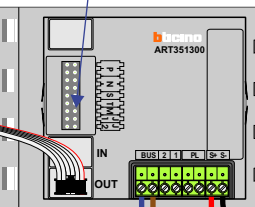

Digitizers & flatcables  
Niet monteren/demontieren onder spanning  
Beldrukkers mogen wel

346050 bticino  
De twee stijgers echt OP de klemmen van E-67 aansluiten!

TWEEDRAADS BUS  
Bij monteren/demontieren spanning eraf voorkomt defecten!

VideoVerdeler  
De aders moeten echt OP de klemmen doorgelust worden!

Haal de spanning van het systeem als je de digitizer monteert of demonteert

DEURSTATION S-130V

nokjes connectoren wijzen naar elkaar

Max. 50 meter

Max. 100 meter systeemkabel tot laatste videofoon