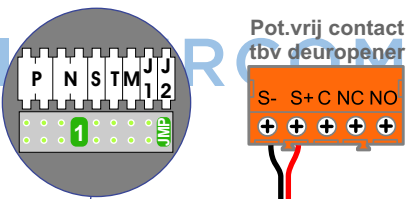

Digitizers & flatcables  
Niet monteren/demontieren onder spanning  
Beldrukkers mogen wel

346050 bticino  
De twee stijgers echt OP de klemmen van E-67 aansluiten!

TWEEDRAADS BUS  
Bij monteren/demontieren spanning eraf voorkomt defecten!

VideoVerdeler  
De aders moeten echt OP de klemmen doorgelust worden!

Haal de spanning van het systeem als je de digitizer monteert of demonteert

DEURSTATION S-130V

nokjes connectoren wijzen naar elkaar

Max. 50 meter

Max. 100 meter systeemkabel tot laatste videofoon