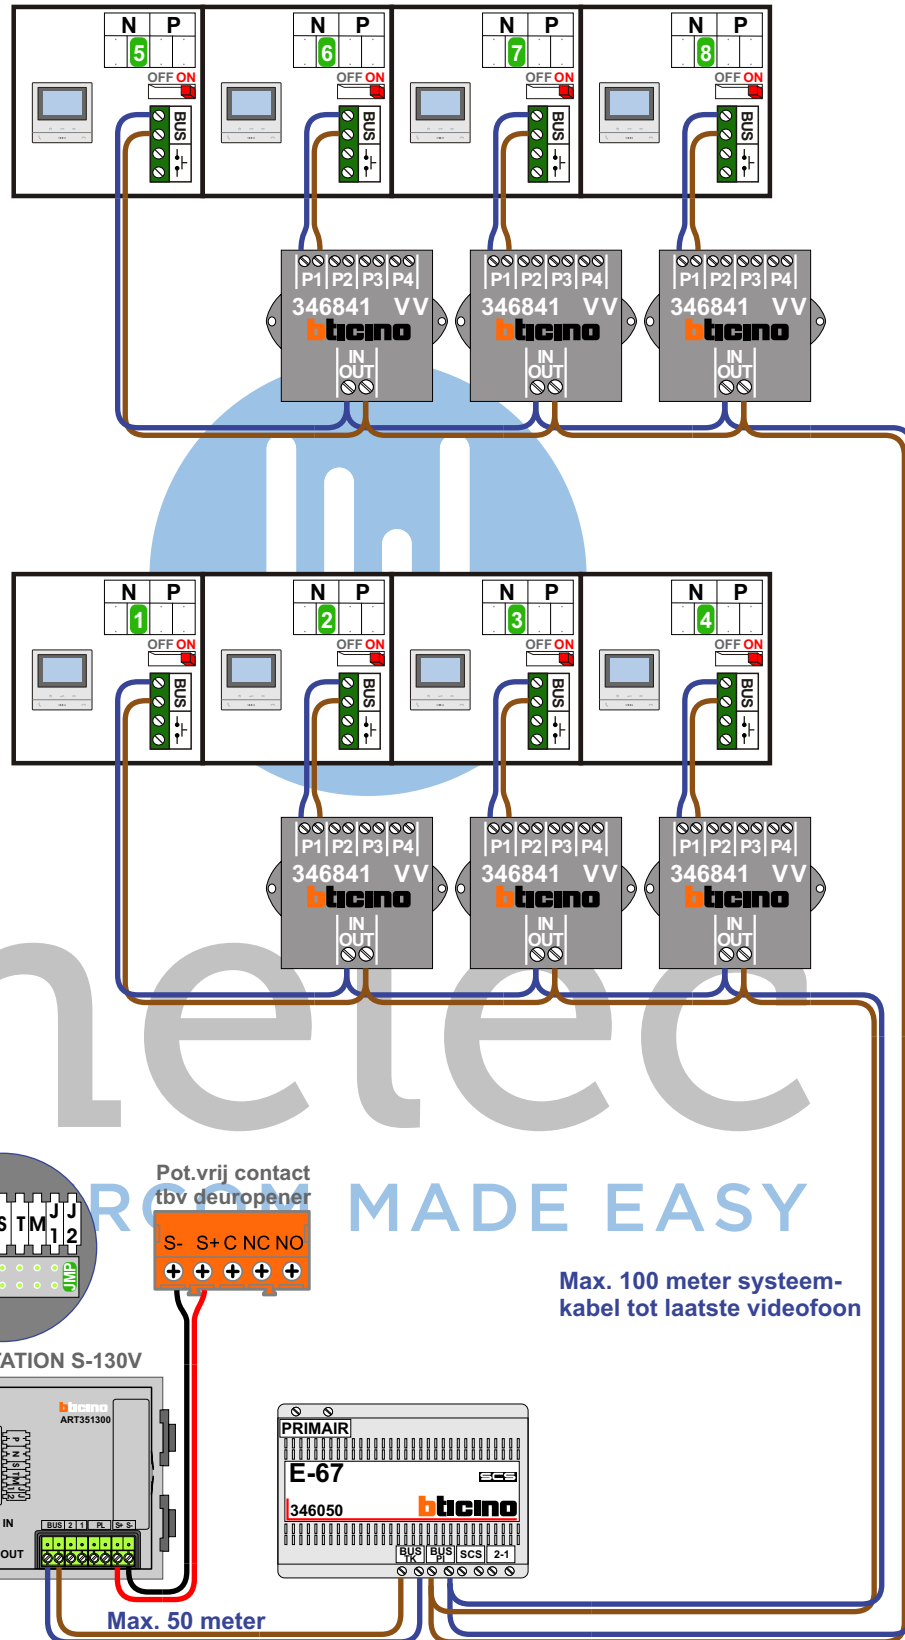

— = systeemkabel  
Bij andere getwiste kabel 66% afstand!  
Bij ongetwiste kabel max. 50 meter buitenpost naar videofoon.  
UTP op aanvraag.

DD8 digitizer: flatcable  
IN  
OUT  
Connector van flatcable nokje juiste kant op bij aansluiten op DD8

Digitizers & flatcables  
Niet monteren/demontieren onder spanning  
Beldrukkers mogen wel

346050 bticino  
De twee stijgers echt OP de klemmen van E-67 aansluiten!

TWEEDRAADS BUS  
Bij monteren/demontieren spanning eraf voorkomt defecten!

VideoVerdeler  
De aders moeten echt OP de klemmen doorgelust worden!

Haal de spanning van het systeem als je de digitizer monteert of demonteert

DEURSTATION S-130V

nokjes connectoren wijzen naar elkaar

Max. 50 meter

Max. 100 meter systeemkabel tot laatste videofoon