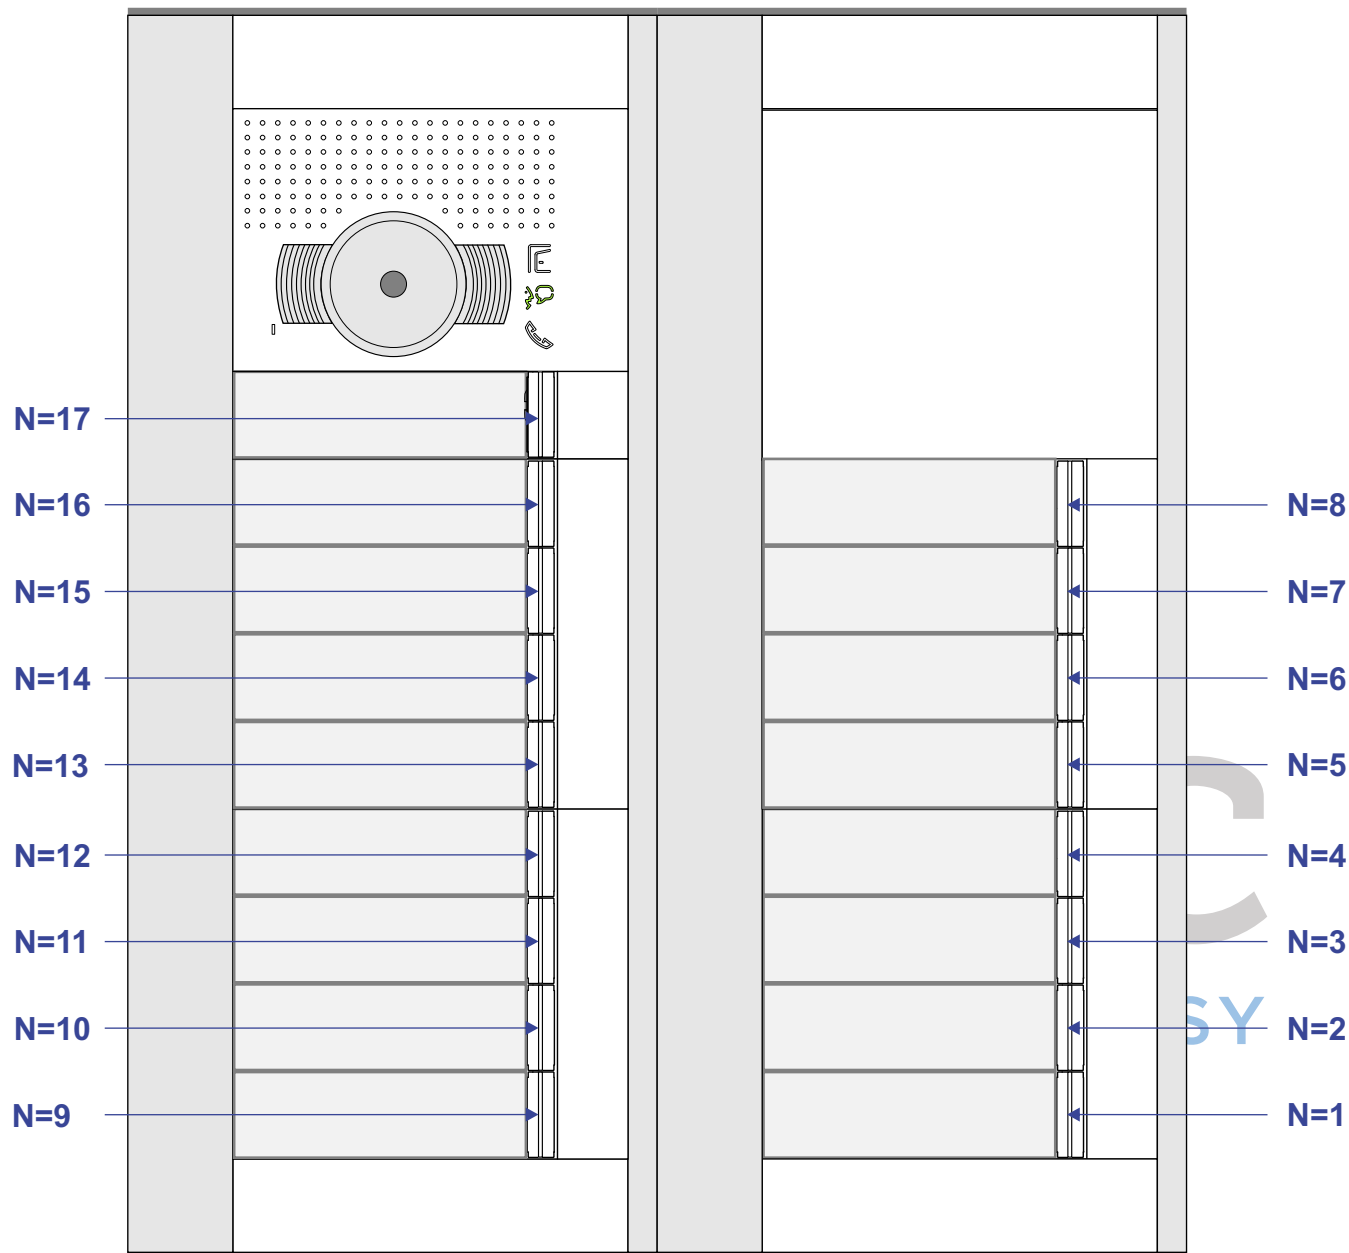

De twee stijgers echt OP de klemmen van E-67 aansluiten!

De twee stijgers echt OP de klemmen van E-67 aansluiten!

— = systeemkabel
Bij andere getwiste kabel 66% afstand!
Bij ongetwiste kabel max. 50 meter buitenpost naar videofoon.
UTP op aanvraag.

Haal de spanning van het systeem als je een module monteert of demonteert

12 Vdc opener

nelec
INTERCOM MADE EASY

Max. 50 meter

Max. 100 meter systeemkabel tot laatste videofoon

17 appartementen deurvideo Cello Mommersteeg 24 te Vlijmen

N-waarde	huisnummer	eindweerstand
1	24-01	X
2	24-02	X
3	24-03	X
4	24-04	X
5	24-05	X
6	24-06	X
7	24-07	X
8	24-08	X
9	24-09	X
10	24-10	X
11	24-11	X
12	24-12	X
13	24-13	X
14	24-14	X
15	24-15	X
16	24-16	X
17	24-17 W	X