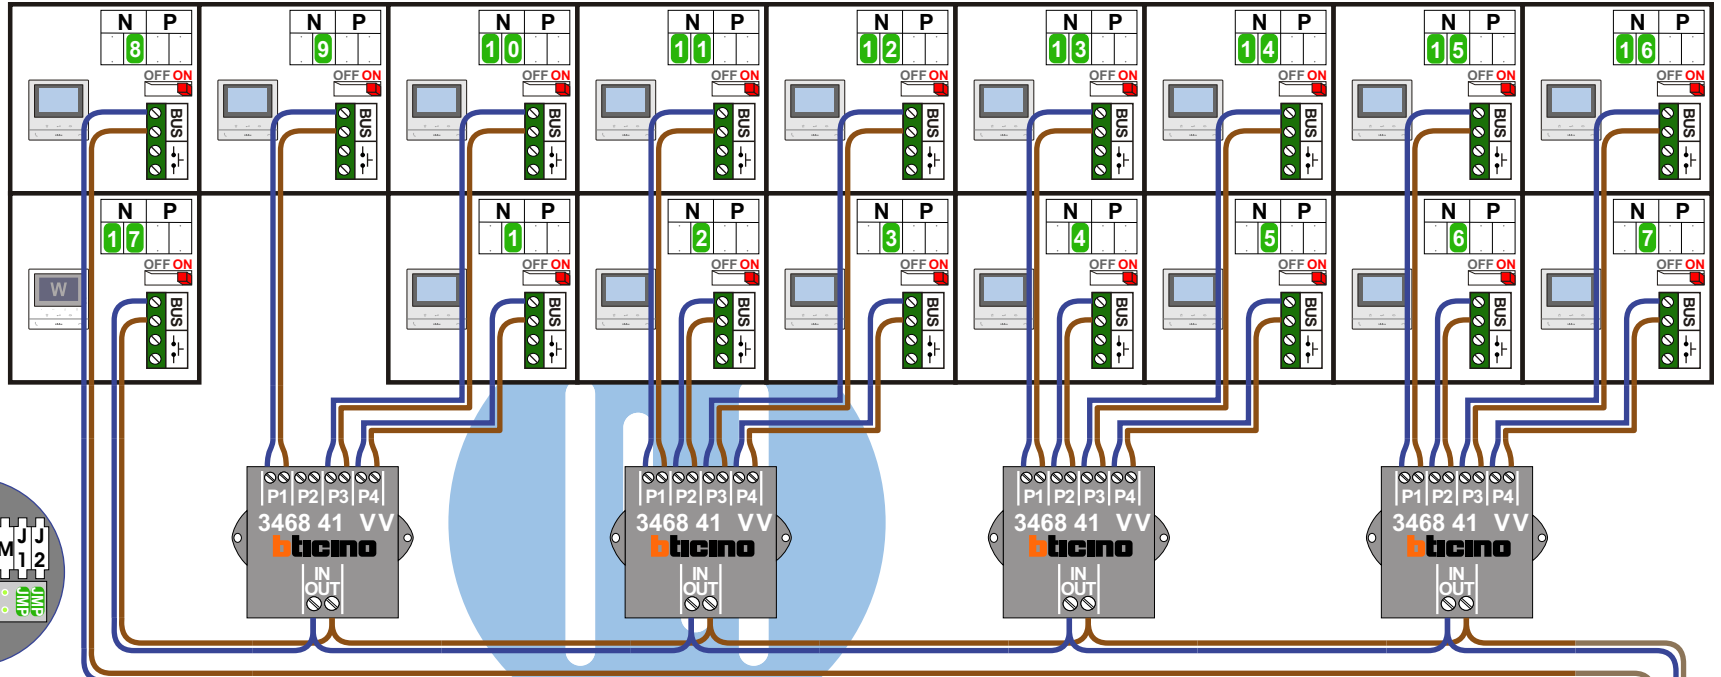

17 appartementen deurvideo Cello Mommersteeg 24 te Vlijmen

TWEEDRAADS BUS

Bij monteren/demonteren spanning eraf voorkomt defecten!

VideoVerdeler

De anders moeten echt OP de klemmen doorgelust worden!

De twee stijgers echt OP de klemmen van E-67 aansluiten!

De twee stijgers echt OP de klemmen van E-67 aansluiten!

De twee stijgers echt OP de klemmen van E-67 aansluiten!

— = systeemkabel
Bij andere getwiste kabel 66% afstand!
Bij ongetwiste kabel max. 50 meter buitenpost naar videofoon.
UTP op aanvraag.

Haal de spanning van het systeem als je een module monteert of demonteert

12 Vdc opener

nelec
INTERCOM MADE EASY

Max. 50 meter

Max. 100 meter systeemkabel tot laatste videofoon

17 appartementen deurvideo Cello Mommersteeg 24 te Vlijmen

N-waarde	huisnummer	eindweerstand
1	24-01	X
2	24-02	X
3	24-03	X
4	24-04	X
5	24-05	X
6	24-06	X
7	24-07	X
8	24-08	X
9	24-09	X
10	24-10	X
11	24-11	X
12	24-12	X
13	24-13	X
14	24-14	X
15	24-15	X
16	24-16	X
17	24-17 W	X