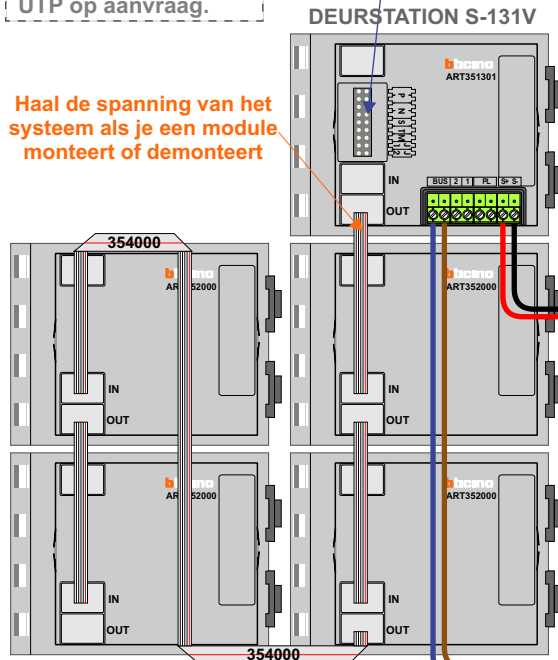

17 appartementen deurvideo Cello Mommersteeg 24 te Vlijmen

TWEEDRAADS BUS

Bij monteren/demonteren spanning eraf voorkomt defecten!

VideoVerdeler

De anders moeten echt OP de klemmen doorgelust worden!

De twee stijgers echt OP de klemmen van E-67 aansluiten!

De twee stijgers echt OP de klemmen van E-67 aansluiten!

De twee stijgers echt OP de klemmen van E-67 aansluiten!

— = systeemkabel
Bij andere getwiste kabel 66% afstand!
Bij ongetwiste kabel max. 50 meter buitenpost naar videofoon.
UTP op aanvraag.

Haal de spanning van het systeem als je een module monteert of demonteert

12 Vdc opener

nelec
INTERCOM MADE EASY

Max. 50 meter

Max. 100 meter systeemkabel tot laatste videofoon

17 appartementen deurvideo Cello Mommersteeg 24 te Vlijmen

N-waarde	huisnummer	eindweerstand
1	24-01	X
2	24-02	X
3	24-03	X
4	24-04	X
5	24-05	X
6	24-06	X
7	24-07	X
8	24-08	X
9	24-09	X
10	24-10	X
11	24-11	X
12	24-12	X
13	24-13	X
14	24-14	X
15	24-15	X
16	24-16	X
17	24-17 W	X