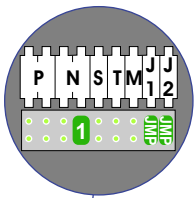

VideoVerdeler

 De aders moeten echt OP de klemmen doorgelust worden!

TWEEDRAADS BUS

 Bij monteren/demonteren spanning eraf voorkomt defecten!

neleco
INTERCOM MADE EASY

Haal de spanning van het systeem als je een module monteert of demonteert

Max. 100 meter systeemkabel tot laatste videofoon

Max. 50 meter

nelec

INTERCOM MADE EASY

N-waarde	huisnummer	eindweerstand	
1	21	X	M-50b
2	23	X	M-50W
3	25	X	M-50b
4	27	X	M-50W