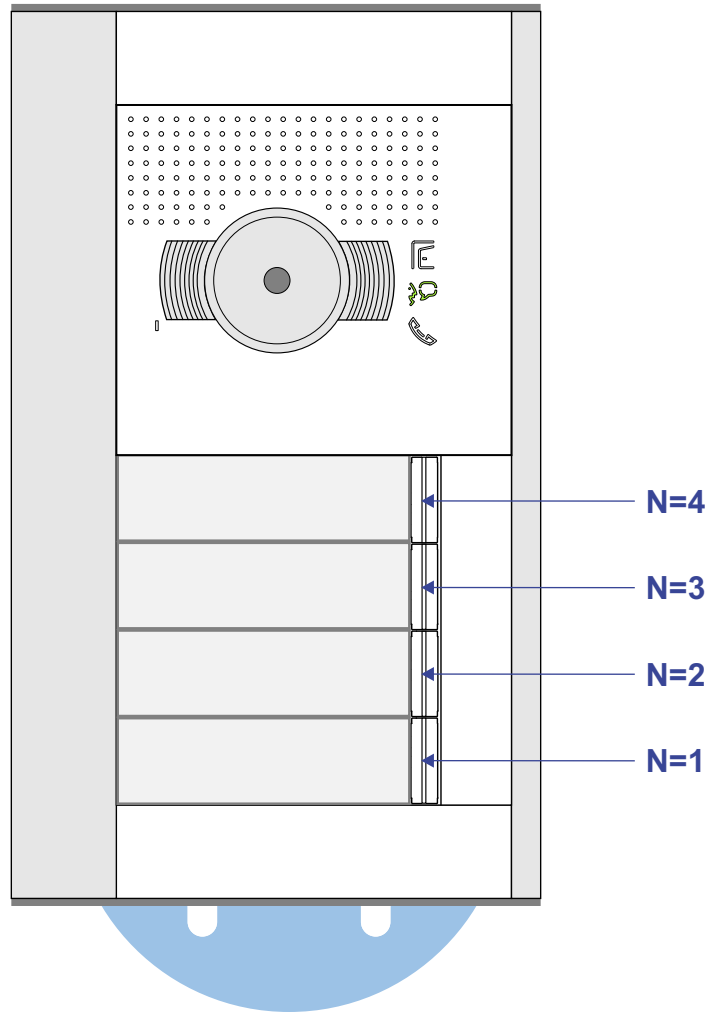

— = systeemkabel
 Bij andere getwiste kabel 66% afstand!
 Bij ongetwiste kabel max. 50 meter buitenpost naar videofoon.
 UTP op aanvraag.

Digitizers & flatcables

 Niet monteren/demonteren onder spanning
 Belrukkers mogen wel

VideoVerdeler

 De aders moeten echt OP de klemmen doorgelust worden!

TWEEDRAADS BUS

 Bij monteren/demonteren spanning eraf voorkomt defecten!

neleco
INTERCOM MADE EASY

Haal de spanning van het systeem als je een module monteert of demonteert

Max. 100 meter systeemkabel tot laatste videofoon

Max. 50 meter

nelec

INTERCOM MADE EASY

N-waarde	huisnummer	eindweerstand	
1	21	X	M-50b
2	23	X	M-50W
3	25	X	M-50b
4	27	X	M-50W