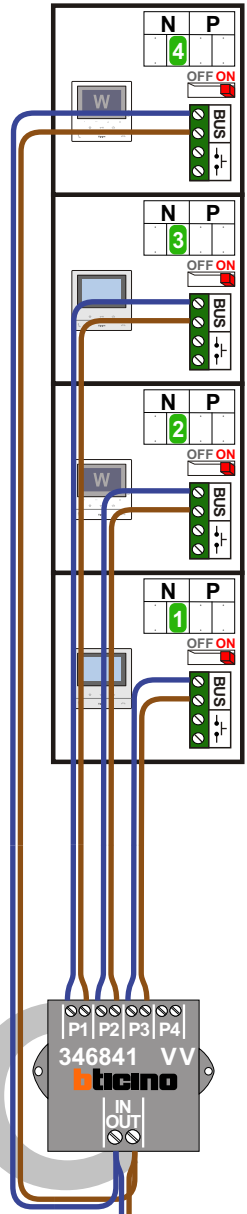

— = systeemkabel
 Bij andere getwiste kabel 66% afstand!
 Bij ongetwiste kabel max. 50 meter buitenpost naar videofoon.
 UTP op aanvraag.

Digitizers & flatcables

 Niet monteren/demonteren onder spanning
 Belrukkers mogen wel

VideoVerdeler

 De aders moeten echt OP de klemmen doorgelust worden!

TWEEDRAADS BUS

 Bij monteren/demonteren spanning eraf voorkomt defecten!

neleco
INTERCOM MADE EASY

Haal de spanning van het systeem als je een module monteert of demonteert

Max. 100 meter systeemkabel tot laatste videofoon

Max. 50 meter

nelec

INTERCOM MADE EASY

N-waarde	huisnummer	eindweerstand	
1	21	X	M-50b
2	23	X	M-50W
3	25	X	M-50b
4	27	X	M-50W