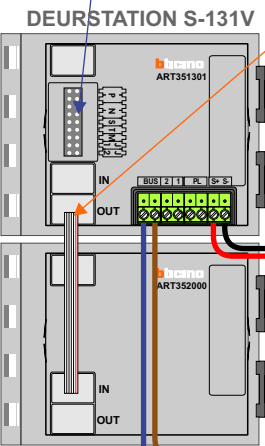

— = systeemkabel
 Bij andere getwiste kabel 66% afstand!
 Bij ongetwiste kabel max. 50 meter buitenpost naar videofoon.
 UTP op aanvraag.

Digitizers & flatcables

 Niet monteren/demonteren onder spanning
 Belrukkers mogen wel

VideoVerdeler

 De aders moeten echt OP de klemmen doorgelust worden!

TWEEDRAADS BUS

 Bij monteren/demonteren spanning eraf voorkomt defecten!

neleco
INTERCOM MADE EASY

Haal de spanning van het systeem als je een module monteert of demonteert

Max. 100 meter systeemkabel tot laatste videofoon

Max. 50 meter

nelec

INTERCOM MADE EASY

N-waarde	huisnummer	eindweerstand	
1	21	X	M-50b
2	23	X	M-50W
3	25	X	M-50b
4	27	X	M-50W