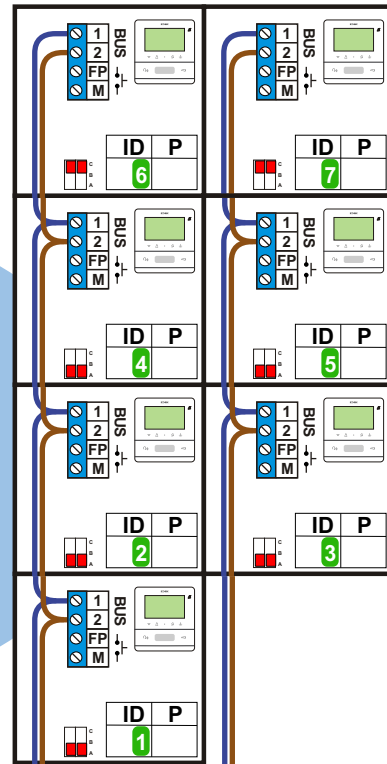

— = systeemkabel
 Bij andere getwiste kabel 66% afstand!
 Bij ongetwiste kabel max. 50 meter buitenpost naar videofoon.
 UTP op aanvraag.

BUS 2-DRAADS

Bij monteren/demonteren spanning eraf en voorkom defecten!

Tab Free 4.3

De aders moeten echt **OP** de connector doorgelust worden!

nelec
 INTERCOM MADE EASY

Max. 100 meter systeemkabel tot laatste videofoon

**DEURSTATION
 PIXEL met P-DRUX**

Max. 50 meter

Lodestraat 4-16

ID	Huisnummer	Eindschakelaar AAN
1	4	
2	6	
3	8	
4	10	
5	12	
6	14	X
7	16	X

nelec
INTERCOM MADE EASY

Meidoornsingel 328-340

ID	Huisnummer	Eindschakelaar AAN
1	328	
2	330	
3	332	
4	334	
5	336	
6	338	X
7	340	X

nelec
INTERCOM MADE EASY

Van Bijkershoekweg 81-93

ID	Huisnummer	Eindschakelaar AAN
1	81	
2	83	
3	85	
4	87	
5	89	
6	91	X
7	93	X

nelec
INTERCOM MADE EASY