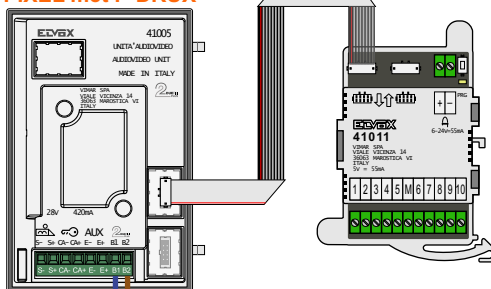

Tab Free 4.3

De aders moeten echt **OP** de connector doorgelust worden!

nelec
 INTERCOM MADE EASY

Max. 100 meter systeemkabel tot laatste videofoon

**DEURSTATION
 PIXEL met P-DRUX**

Max. 50 meter

Lodestraat 4-16

ID	Huisnummer	Eindschakelaar AAN
1	4	
2	6	
3	8	
4	10	
5	12	
6	14	X
7	16	X

nelec
INTERCOM MADE EASY

Meidoornsingel 328-340

ID	Huisnummer	Eindschakelaar AAN
1	328	
2	330	
3	332	
4	334	
5	336	
6	338	X
7	340	X