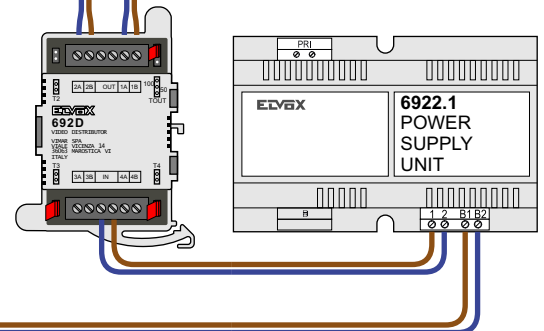

Tab Free 4.3

De aders moeten echt **OP** de connector doorgelust worden!

nelec
 INTERCOM MADE EASY

Max. 100 meter systeemkabel tot laatste videofoon

**DEURSTATION
 PIXEL met P-DRUX**

Max. 50 meter

Lodestraat 4-16

ID	Huisnummer	Eindschakelaar AAN
1	4	
2	6	
3	8	
4	10	
5	12	
6	14	X
7	16	X

nelec
INTERCOM MADE EASY

Meidoornsingel 328-340

ID	Huisnummer	Eindschakelaar AAN
1	328	
2	330	
3	332	
4	334	
5	336	
6	338	X
7	340	X

nelec
INTERCOM MADE EASY

Van Bijkershoekweg 81-93

ID	Huisnummer	Eindschakelaar AAN
1	81	
2	83	
3	85	
4	87	
5	89	
6	91	X
7	93	X

nelec
INTERCOM MADE EASY