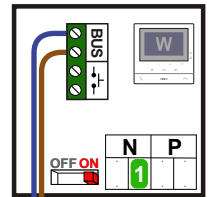

TWEEDRAADS BUS

Bij monteren/demonteren spanning eraf voorkomt defecten!

— = systeemkabel
Bij andere getwiste kabel 66% afstand!
Bij ongetwiste kabel max. 50 meter buitenpost naar videofoon.
UTP op aanvraag.

Max. 100 meter systeemkabel tot laatste videofoon

nelec
INTERCOM MADE EASY

nelec
INTERCOM MADE EASY