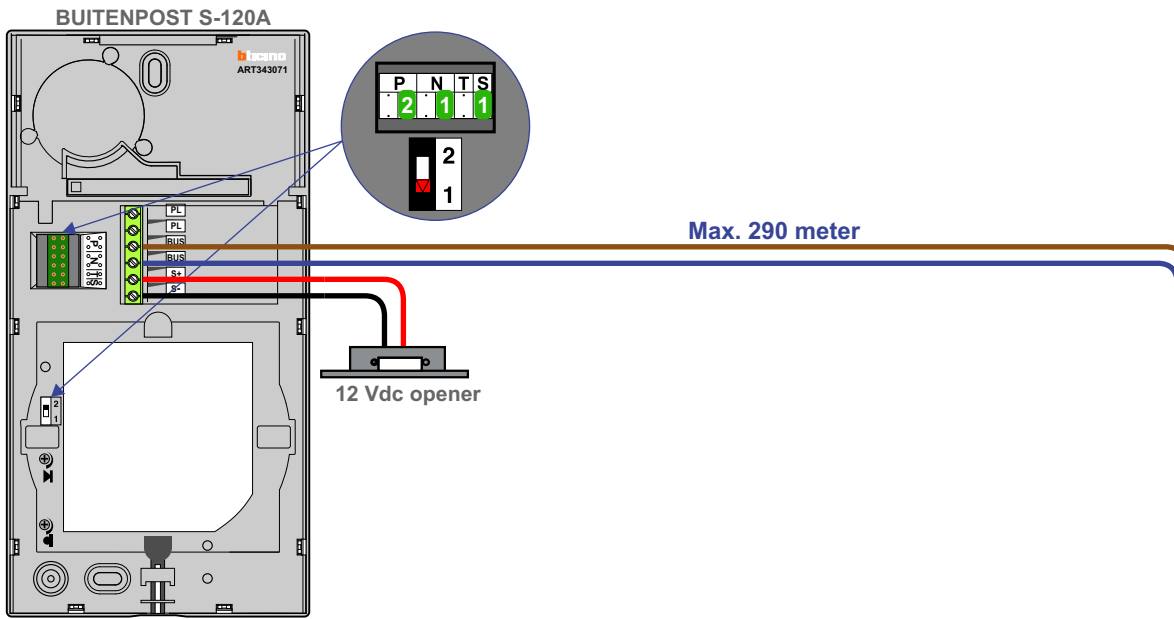

TWEEDRAADS BUS

Bij monteren/demonteren spanning eraf voorkomt defecten!

— = systeemkabel
Bij andere getwiste kabel 66% afstand!
Bij ongetwiste kabel max. 50 meter buitenpost naar videofoon.
UTP op aanvraag.

Max. 100 meter systeemkabel tot laatste videofoon

nelec
INTERCOM MADE EASY

nelec
INTERCOM MADE EASY