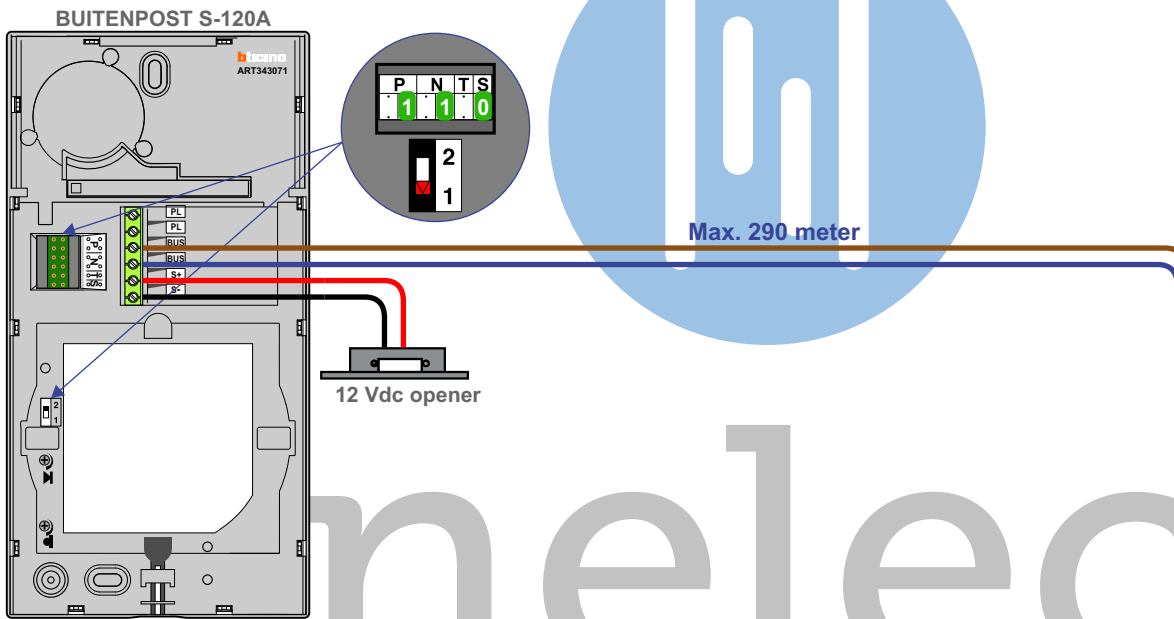

TWEEDRAADS BUS

Bij monteren/demonteren spanning eraf voorkomt defecten!

— = systeemkabel
Bij andere getwiste kabel 66% afstand!
Bij ongetwiste kabel max. 50 meter buitenpost naar videofoon.
UTP op aanvraag.

Max. 100 meter systeemkabel tot laatste videofoon

nelec
INTERCOM MADE EASY

nelec
INTERCOM MADE EASY