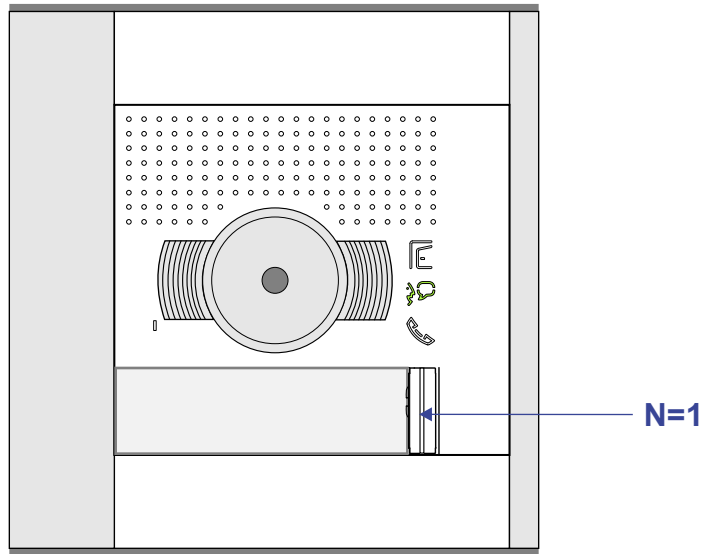

TWEEDRAADS BUS

Bij monteren/demonteren spanning eraf voorkomt defecten!

— = systeemkabel
Bij andere getwiste kabel 66% afstand!
Bij ongetwiste kabel max. 50 meter buitenpost naar videofoon.
UTP op aanvraag.

Max. 100 meter systeemkabel tot laatste videofoon

nelec
INTERCOM MADE EASY

nelec
INTERCOM MADE EASY