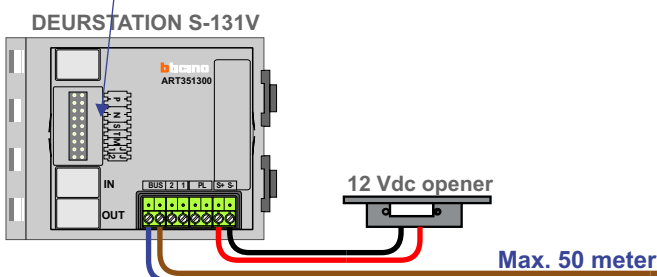

TWEEDRAADS BUS

Bij monteren/demonteren spanning eraf voorkomt defecten!

— = systeemkabel
Bij andere getwiste kabel 66% afstand!
Bij ongetwiste kabel max. 50 meter buitenpost naar videofoon.
UTP op aanvraag.

Max. 100 meter systeemkabel tot laatste videofoon

nelec
INTERCOM MADE EASY

nelec
INTERCOM MADE EASY