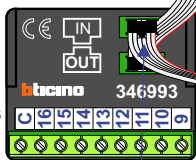

Haal de spanning van het systeem als je een digitizer monteert of demonteert

Pot.vrij contact tbv deur opener

Digitizer voor 1 t/m 8 drukkers

Digitizer voor 9 t/m 16 drukkers

DEURSTATION S-130V

nokjes connectoren wijzen naar elkaar

Max. 50 meter

Max. 100 meter systeemkabel tot laatste videofoon

N-waarde	huisnummer	eindweerstand	videfoon
1	50 A	X	M-50b
2	50 B	X	M-50b
3	50 C	X	M-50b
4	50 D	X	M-50b
5	50 E	X	M-50b
6	50 F	X	M-50b
7	50 G	X	M-50b
8	50 H	X	M-50b
9	50 I	X	M-50b
10	50 J	X	M-50b
11	50 K	X	M-50b
12	50 L	X	M-50b
13	50 M	X	<b>M-50W</b>