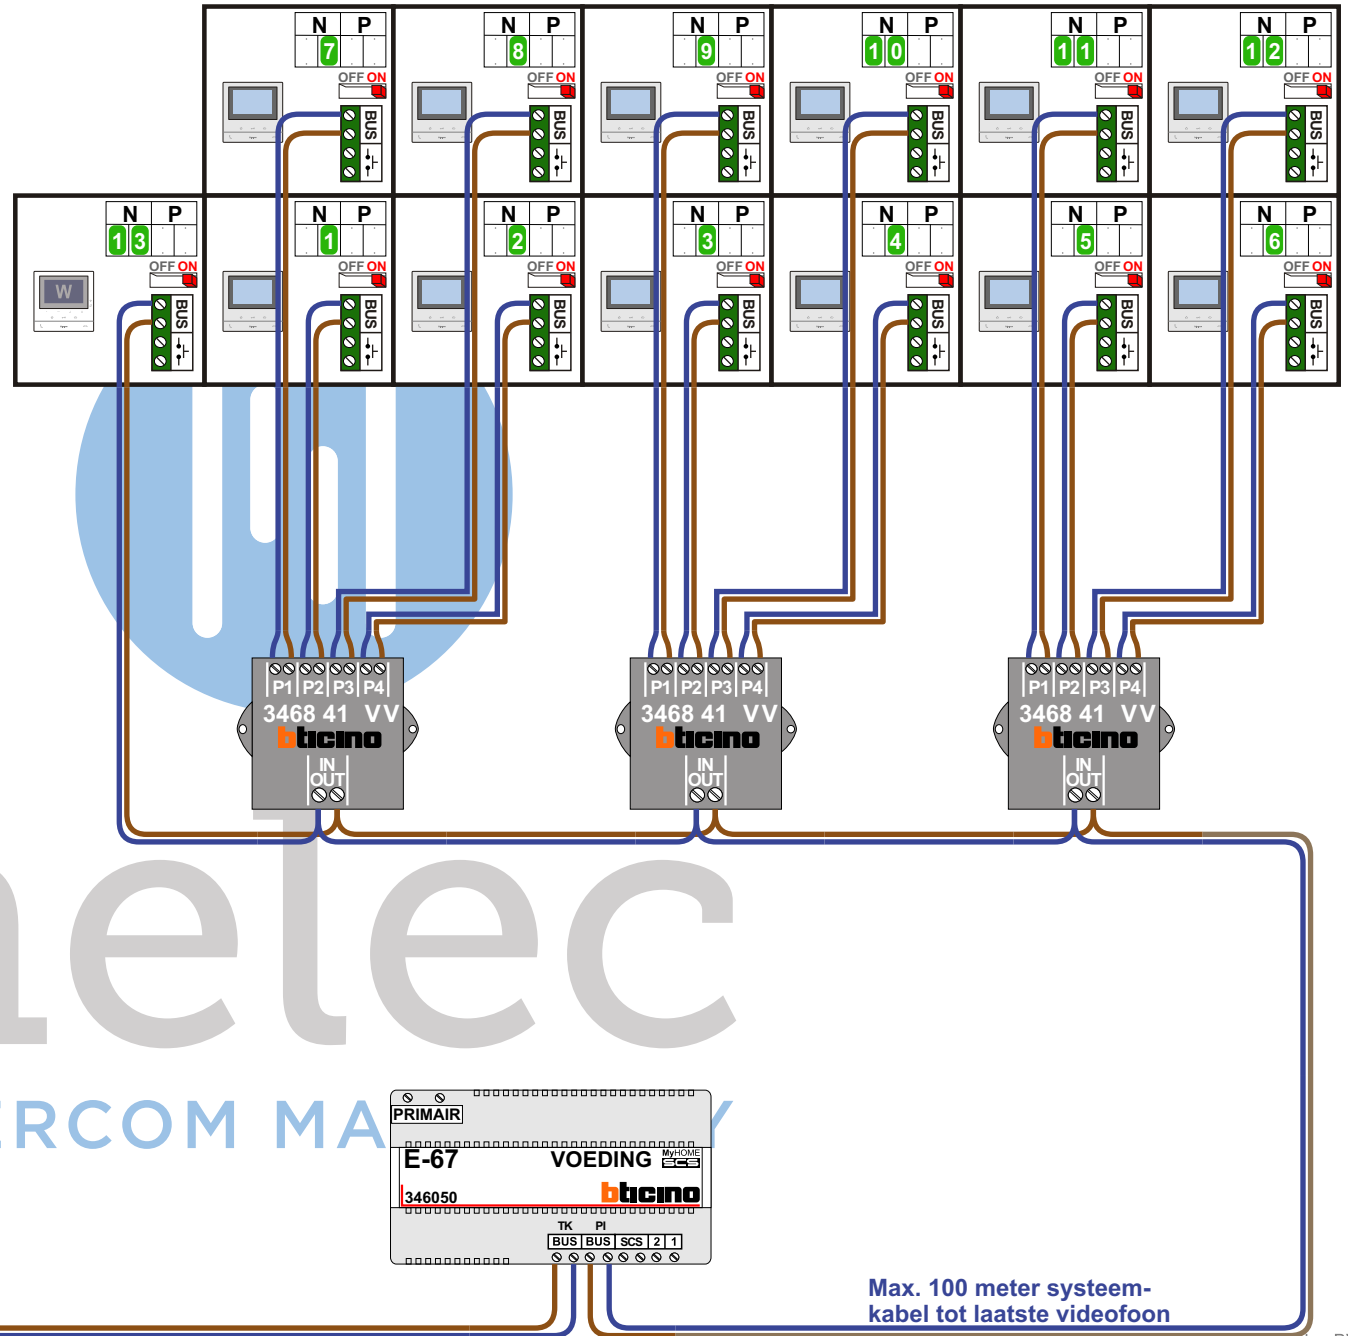

TWEEDRAADS BUS

Bij monteren/demonteren spanning eraf voorkomt defecten!

VideoVerdeler

De aders moeten echt OP de klemmen doorgelust worden!

DD8 digitizer: flatcable

Connector van flatcable nokje juiste kant op bij aansluiten op DD8

Digitizers & flatcables

Niet monteren/demonteren onder spanning Beldrukkers mogen wel

— = systeemkabel  
Bij andere getwiste kabel 66% afstand!  
Bij ongetwiste kabel max. 50 meter buitenpost naar videofoon.  
UTP op aanvraag.

Haal de spanning van het systeem als je een digitizer monteert of demonteert

DEURSTATION S-130V

nokjes connectoren wijzen naar elkaar

Max. 50 meter

Max. 100 meter systeemkabel tot laatste videofoon

TWEEDRAADS BUS

Bij monteren/demonteren spanning eraf voorkomt defecten!

VideoVerdeler

De aders moeten echt OP de klemmen doorgelust worden!

DD8 digitizer: flatcable

Connector van flatcable nokje juiste kant op bij aansluiten op DD8