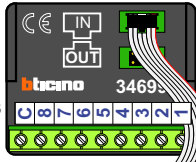

Digitizer voor 1 t/m 8 drukkers

Digitizer voor 9 t/m 16 drukkers