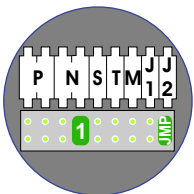

Haal de spanning van het systeem als je een digitizer monteert of demonteert