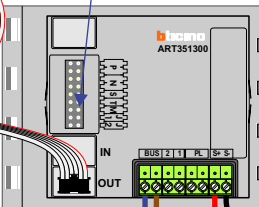

Haal de spanning van het systeem als je een digitizer monteert of demonteert

Pot.vrij contact tbv deur opener

Digitizer voor 1 t/m 8 drukkers

Digitizer voor 9 t/m 16 drukkers

DEURSTATION S-130V

nokjes connectoren wijzen naar elkaar

Max. 50 meter

Max. 100 meter systeemkabel tot laatste videofoon

N-waarde	huisnummer	eindweerstand	videfoon
1	50 A	X	M-50b
2	50 B	X	M-50b
3	50 C	X	M-50b
4	50 D	X	M-50b
5	50 E	X	M-50b
6	50 F	X	M-50b
7	50 G	X	M-50b
8	50 H	X	M-50b
9	50 I	X	M-50b
10	50 J	X	M-50b
11	50 K	X	M-50b
12	50 L	X	M-50b
13	50 M	X	<b>M-50W</b>