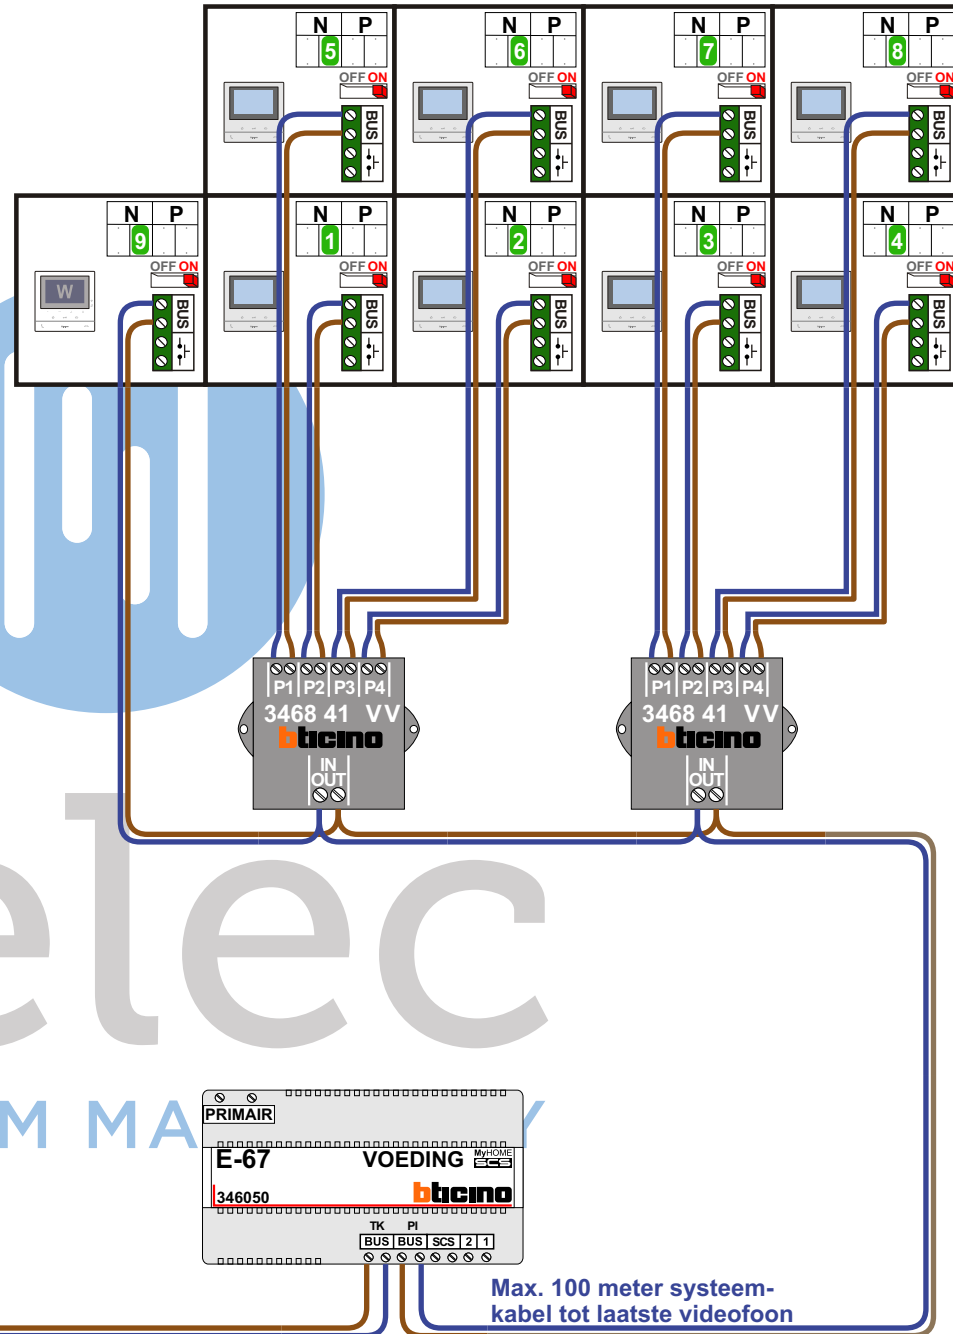

Haal de spanning van het systeem als je een digitizer monteert of demonteert

DEURSTATION S-130V

nokjes connectoren wijzen naar elkaar

Max. 50 meter

Max. 100 meter systeemkabel tot laatste videofoon

TWEEDRAADS BUS

Bij monteren/demonteren spanning eraf voorkomt defecten!

VideoVerdeler

De aders moeten echt OP de klemmen doorgelust worden!

DD8 digitizer: flatcable

Connector van flatcable nokje juiste kant op bij aansluiten op DD8

Digitizers & flatcables

Niet monteren/demonteren onder spanning Beldrukkers mogen wel

— = systeemkabel  
Bij andere getwiste kabel 66% afstand!  
Bij ongetwiste kabel max. 50 meter buitenpost naar videofoon.  
UTP op aanvraag.

Haal de spanning van het systeem als je een digitizer monteert of demonteert

Pot.vrij contact tbv deur opener

Digitizer voor 1 t/m 8 drukkers

Digitizer voor 9 t/m 16 drukkers

DEURSTATION S-130V

nokjes connectoren wijzen naar elkaar