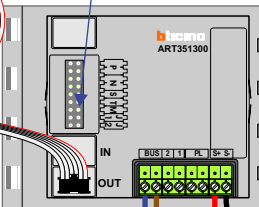

TWEEDRAADS BUS

Bij monteren/demonteren spanning eraf voorkomt defecten!

VideoVerdeler

De aders moeten echt OP de klemmen doorgelust worden!

DD8 digitizer: flatcable

Connector van flatcable nokje juiste kant op bij aansluiten op DD8

Digitizers & flatcables

Niet monteren/demonteren onder spanning Beldrukkers mogen wel

— = systeemkabel  
Bij andere getwiste kabel 66% afstand!  
Bij ongetwiste kabel max. 50 meter buitenpost naar videofoon.  
UTP op aanvraag.

Haal de spanning van het systeem als je een digitizer monteert of demonteert

DEURSTATION S-130V

nokjes connectoren wijzen naar elkaar

Max. 50 meter

Max. 100 meter systeemkabel tot laatste videofoon

TWEEDRAADS BUS

Bij monteren/demonteren spanning eraf voorkomt defecten!

VideoVerdeler

De aders moeten echt OP de klemmen doorgelust worden!

DD8 digitizer: flatcable

Connector van flatcable nokje juiste kant op bij aansluiten op DD8