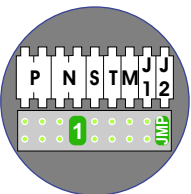

Haal de spanning van het systeem als je een digitizer monteert of demonteert