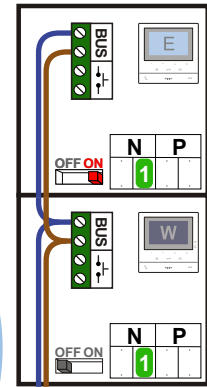

— = systeemkabel
 Bij andere getwiste kabel 66% afstand!
 Bij ongetwiste kabel max. 50 meter buitenpost naar videofoon.
 UTP op aanvraag.

TWEEDRAADS BUS

Bij monteren/demonteren spanning eraf voorkomt defecten!

M-50

De aders moeten echt OP de connector doorgelust worden!

Max. 100 meter systeemkabel tot laatste deurelfoon

Max. 50 meter