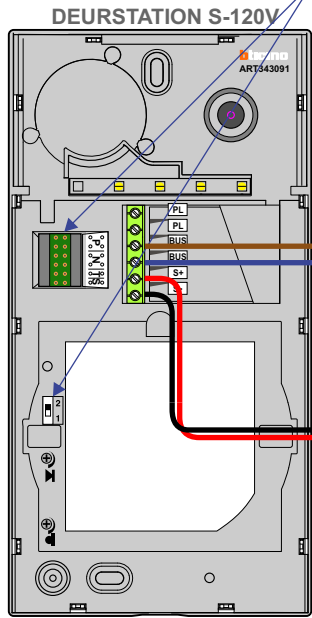

— = systeemkabel
 Bij andere getwiste kabel 66% afstand!
 Bij ongetwiste kabel max. 50 meter buitenpost naar videofoon.
 UTP op aanvraag.

TWEEDRAADS BUS

Bij monteren/demonteren spanning eraf voorkomt defecten!

M-50

De aders moeten echt OP de connector doorgelust worden!

Max. 100 meter systeemkabel tot laatste deurelfoon

Max. 50 meter