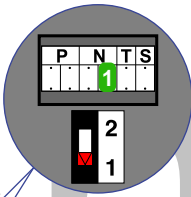

— = systeemkabel
 Bij andere getwiste kabel 66% afstand!
 Bij ongetwiste kabel max. 50 meter buitenpost naar videofoon.
 UTP op aanvraag.

TWEEDRAADS BUS

Bij monteren/demonteren spanning eraf voorkomt defecten!

M-50

De aders moeten echt OP de connector doorgelust worden!

Max. 100 meter systeemkabel tot laatste deurelfoon

Max. 50 meter