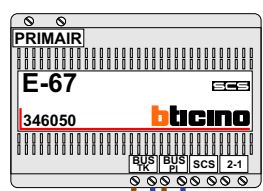

— = systeemkabel
 Bij andere getwiste kabel 66% afstand!
 Bij ongetwiste kabel max. 50 meter buitenpost naar videofoon.
 UTP op aanvraag.

TWEEDRAADS BUS

Bij monteren/demonteren spanning eraf voorkomt defecten!

M-50

De aders moeten echt OP de connector doorgelust worden!

Max. 100 meter systeemkabel tot laatste deurelfoon

Max. 50 meter