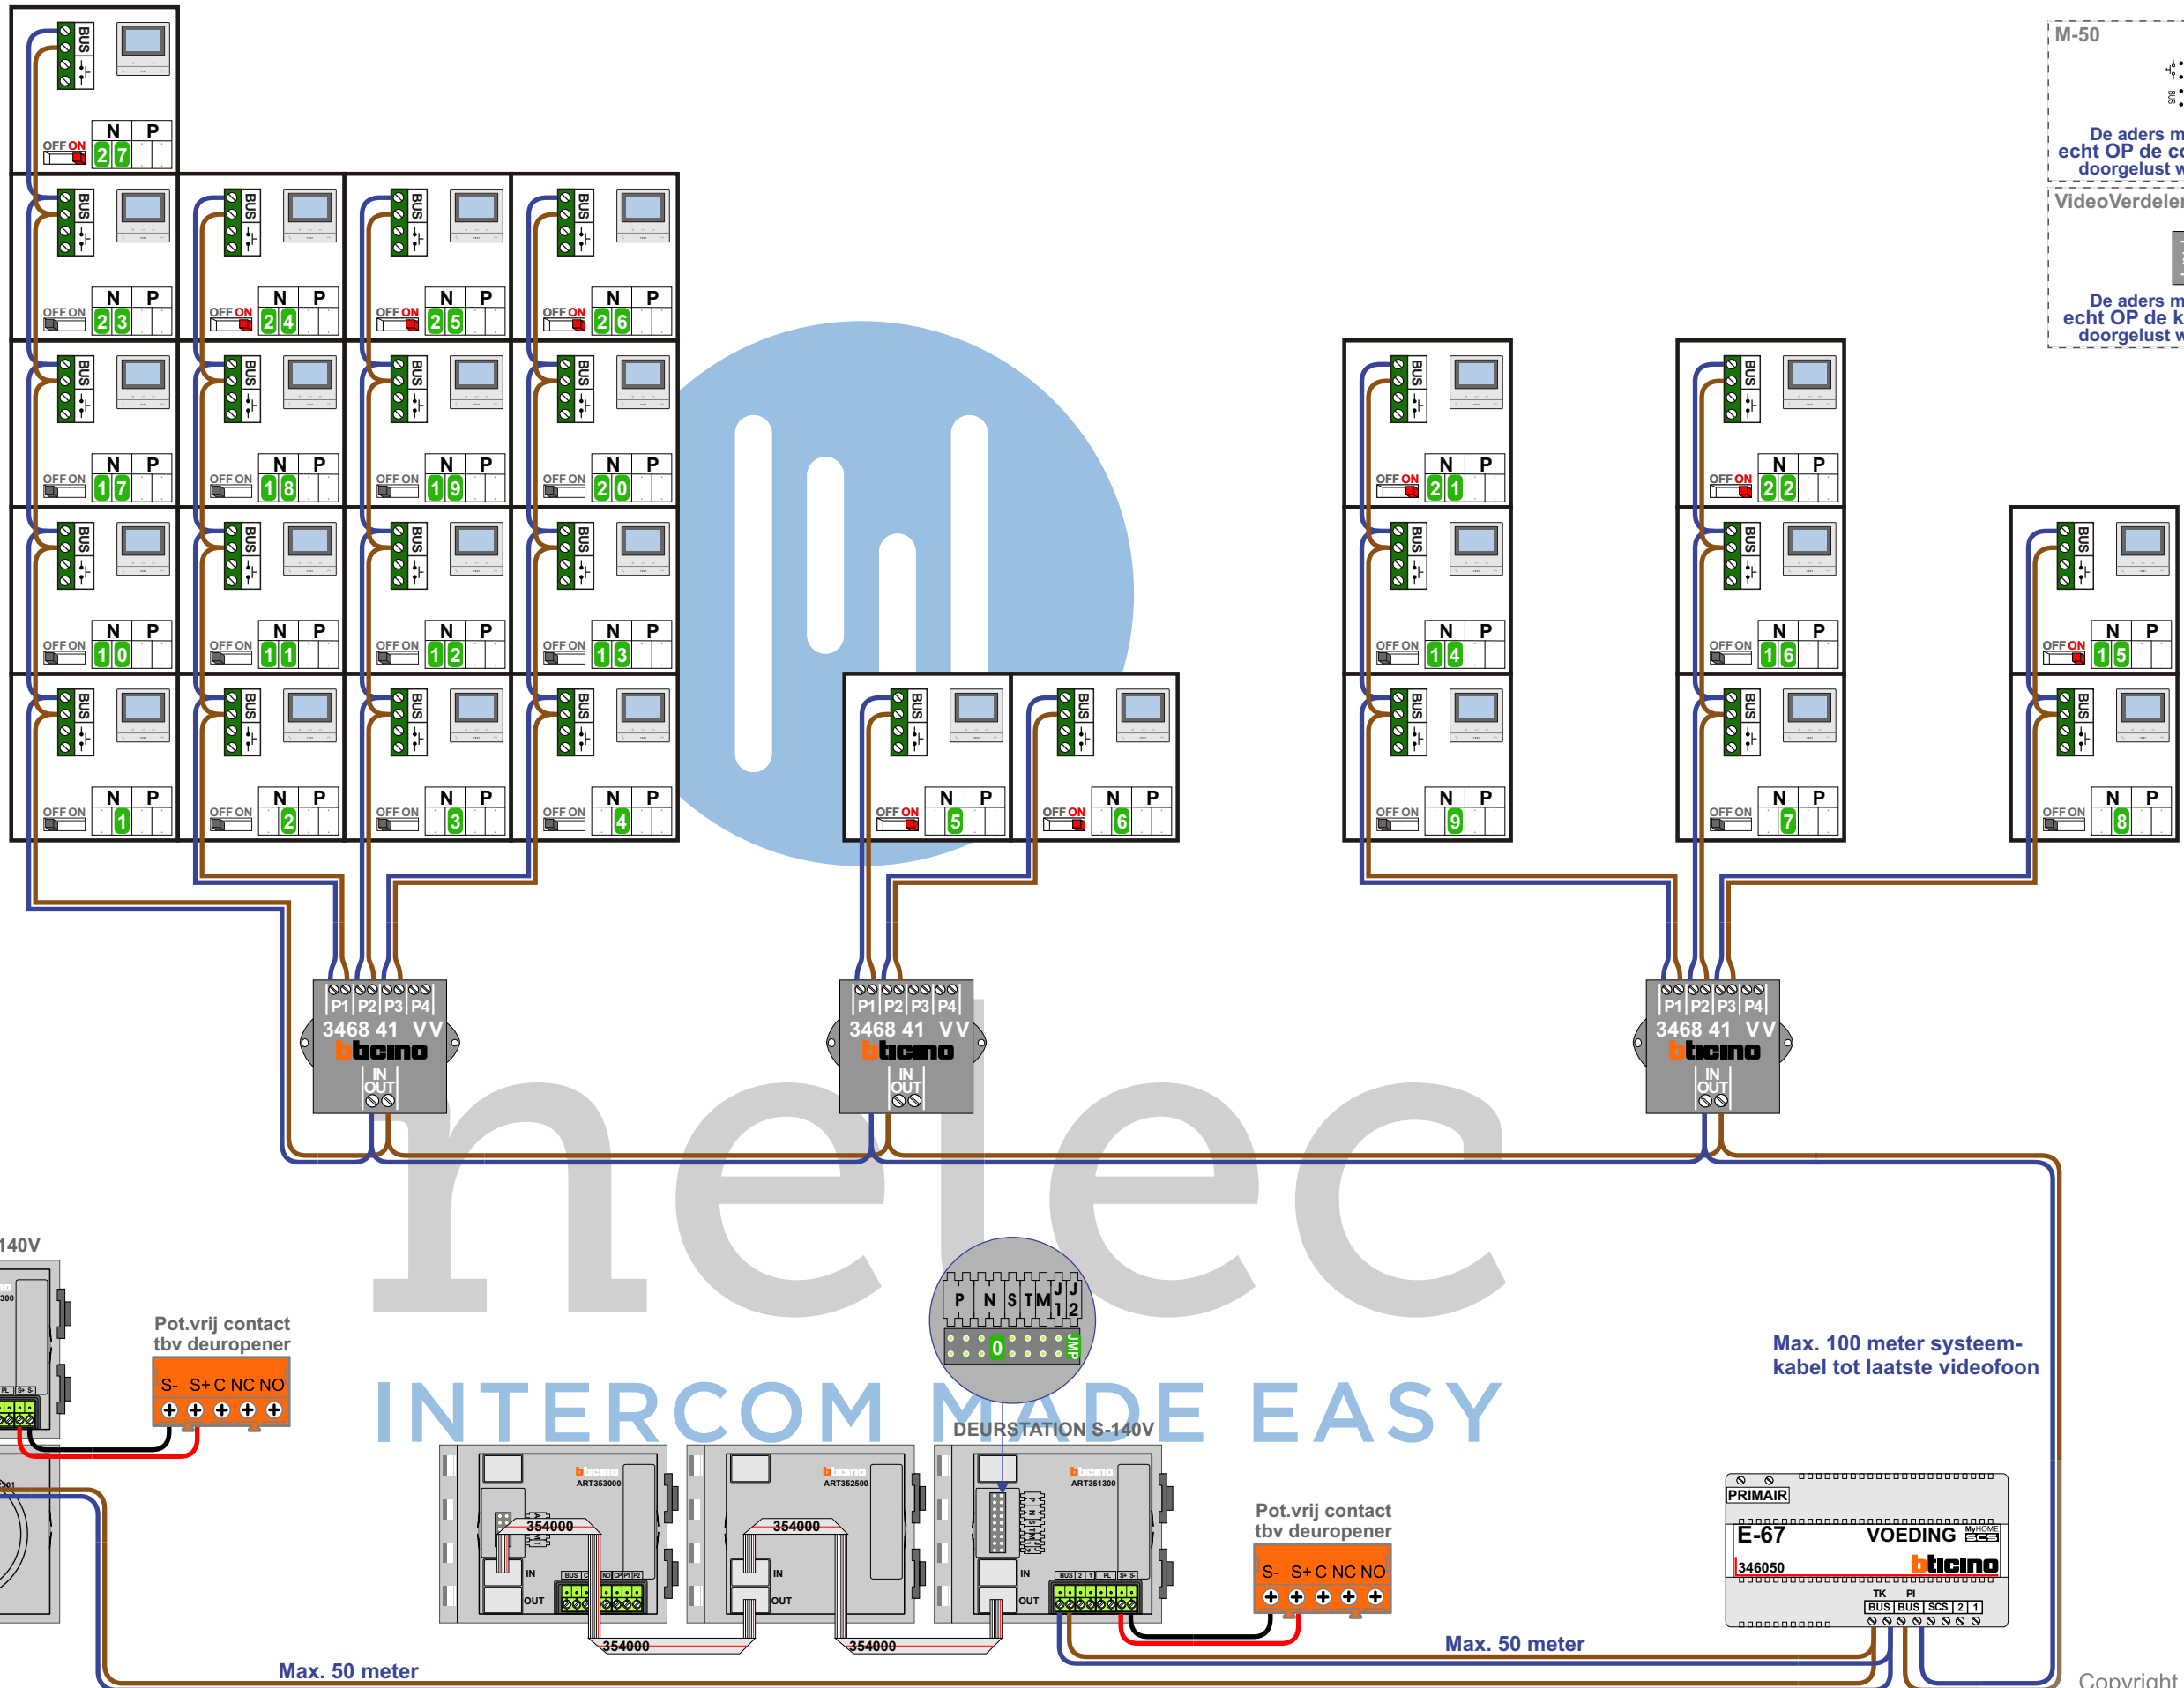

TWEEDRAADS BUS

Bij monteren/demonteren spanning eraf voorkomt defecten!

— = systeemkabel
Bij andere getwiste kabel 66% afstand!
Bij ongetwiste kabel max. 50 meter buitenpost naar videofoon.
UTP op aanvraag.

De twee deurstations echt OP de klemmen van E-67 aansluiten!

M-50

De aders moeten echt OP de connector doorgelust worden!

VideoVerdeleider

De aders moeten echt OP de klemmen doorgelust worden!

DEURSTATION S-140V