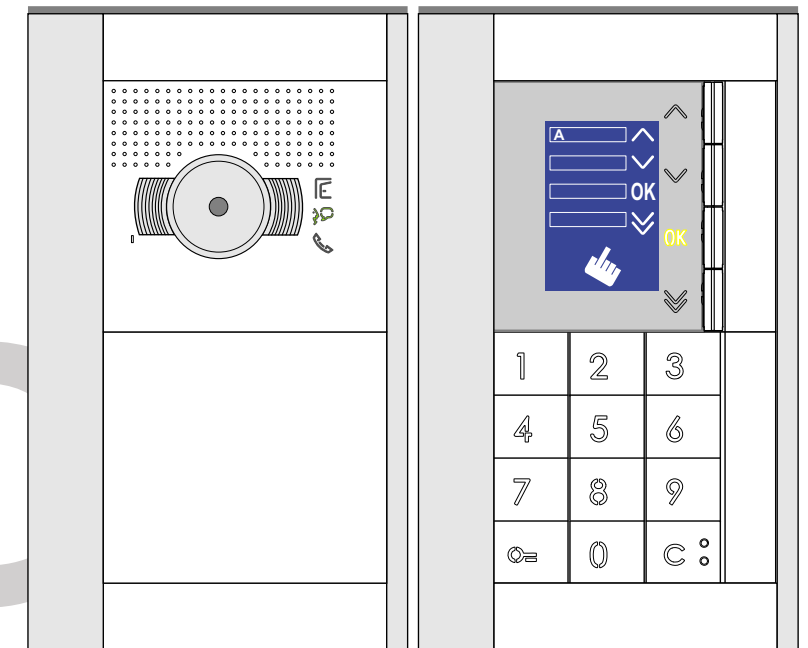

TWEEDRAADS BUS

Bij monteren/demonteren spanning eraf voorkomt defecten!

— = systeemkabel
Bij andere getwiste kabel 66% afstand!
Bij ongetwiste kabel max. 50 meter buitenpost naar videofoon.
UTP op aanvraag.

De twee deurstations echt OP de klemmen van E-67 aansluiten!

M-50

De aders moeten echt OP de connector doorgelust worden!

VideoVerdeleider

De aders moeten echt OP de klemmen doorgelust worden!

DEURSTATION S-140V

N-waarde	Huisnummer	Eindweerstand
1	323	
2	325	
3	327	
4	329	
5	331	X
6	333	X
7	335	
8	337	
9	339	
10	343	
11	345	
12	347	
13	349	
14	351	
15	353	X
16	355	
17	357	
18	359	
19	361	
20	363	
21	365	X
22	367	X
23	369	
24	371	X
25	373	X
26	375	X
27	377	X