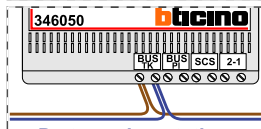

De twee deurstations echt OP de klemmen van E-67 aansluiten!

M-50

De aders moeten echt OP de connector doorgelust worden!

VideoVerdeleider

De aders moeten echt OP de klemmen doorgelust worden!

DEURSTATION S-140V