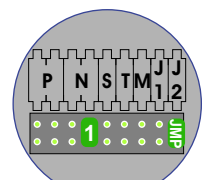

De twee deurstations echt OP de klemmen van E-67 aansluiten!

M-50

De aders moeten echt OP de connector doorgelust worden!

VideoVerdeleider

De aders moeten echt OP de klemmen doorgelust worden!

DEURSTATION S-140V

N-waarde	Huisnummer	Eindweerstand
1	323	
2	325	
3	327	
4	329	
5	331	X
6	333	X
7	335	
8	337	
9	339	
10	343	
11	345	
12	347	
13	349	
14	351	
15	353	X
16	355	
17	357	
18	359	
19	361	
20	363	
21	365	X
22	367	X
23	369	
24	371	X
25	373	X
26	375	X
27	377	X