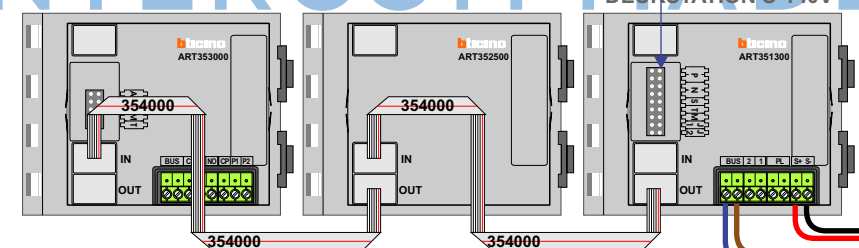

De twee deurstations echt OP de klemmen van E-67 aansluiten!

M-50

De aders moeten echt OP de connector doorgelust worden!

VideoVerdeleider

De aders moeten echt OP de klemmen doorgelust worden!

DEURSTATION S-140V