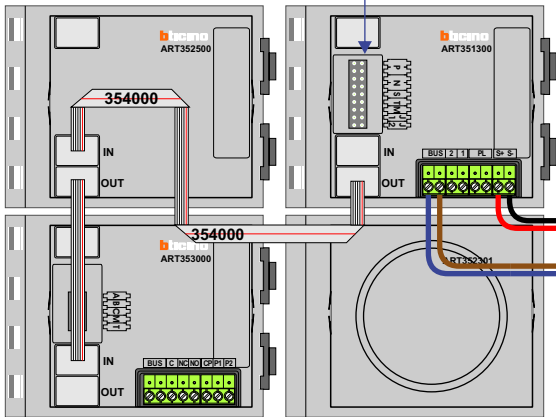

TWEEDRAADS BUS

Bij monteren/demonteren spanning eraf voorkomt defecten!

— = systeemkabel
Bij andere getwiste kabel 66% afstand!
Bij ongetwiste kabel max. 50 meter buitenpost naar videofoon.
UTP op aanvraag.

De twee deurstations echt OP de klemmen van E-67 aansluiten!

M-50

De aders moeten echt OP de connector doorgelust worden!

VideoVerdeleider

De aders moeten echt OP de klemmen doorgelust worden!

DEURSTATION S-140V

N-waarde	Huisnummer	Eindweerstand
1	323	
2	325	
3	327	
4	329	
5	331	X
6	333	X
7	335	
8	337	
9	339	
10	343	
11	345	
12	347	
13	349	
14	351	
15	353	X
16	355	
17	357	
18	359	
19	361	
20	363	
21	365	X
22	367	X
23	369	
24	371	X
25	373	X
26	375	X
27	377	X