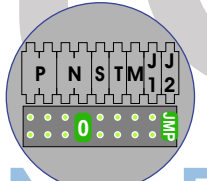

De twee deurstations echt OP de klemmen van E-67 aansluiten!

M-50

De aders moeten echt OP de connector doorgelust worden!

VideoVerdeleider

De aders moeten echt OP de klemmen doorgelust worden!

DEURSTATION S-140V

N-waarde	Huisnummer	Eindweerstand
1	323	
2	325	
3	327	
4	329	
5	331	X
6	333	X
7	335	
8	337	
9	339	
10	343	
11	345	
12	347	
13	349	
14	351	
15	353	X
16	355	
17	357	
18	359	
19	361	
20	363	
21	365	X
22	367	X
23	369	
24	371	X
25	373	X
26	375	X
27	377	X