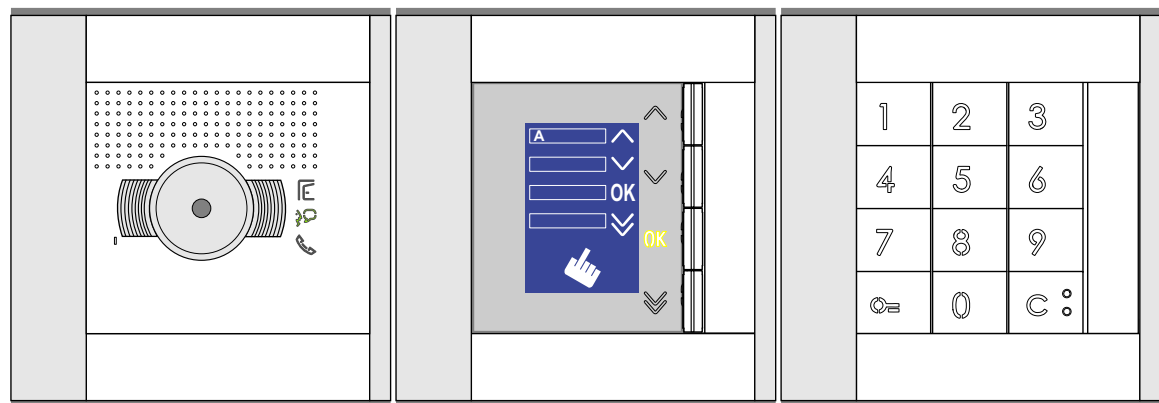

N-waarde	Huisnummer	Eindweerstand
1	323	
2	325	
3	327	
4	329	
5	331	X
6	333	X
7	335	
8	337	
9	339	
10	343	
11	345	
12	347	
13	349	
14	351	
15	353	X
16	355	
17	357	
18	359	
19	361	
20	363	
21	365	X
22	367	X
23	369	
24	371	X
25	373	X
26	375	X
27	377	X

INTERCOM MADE EASY