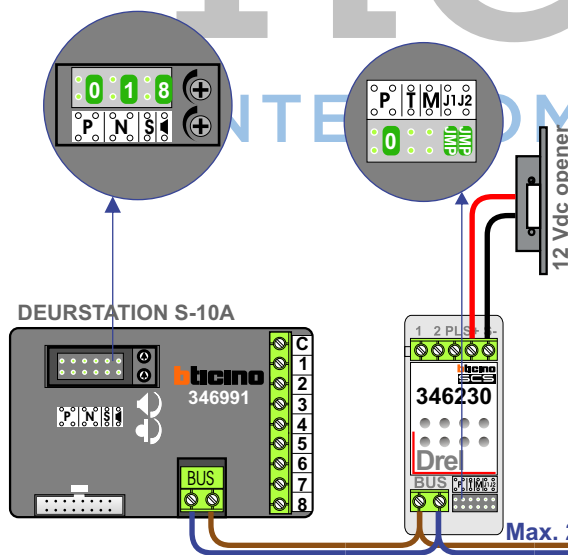

**— = systeemkabel**  
 Bij kabel 2 x 1 mm<sup>2</sup>:  
 180% afstand!  
 Bij kabel 2 x 0,28 mm<sup>2</sup>:  
 60% afstand!  
 UTP op aanvraag.

DD8 digitzer: flatcable

Digitizers & flatcables

Niet monteren/demonteren onder spanning  
 Beldrukkers mogen wel

TWEEDRAADS BUS

Bij monteren/demonteren spanning eraf voorkomt defecten!

Bij installaties zonder beeld maakt het niet uit hoe je de bus aansluit. De telefoons hoeven niet in serie en eindweerstand zijn niet nodig.

T-55/60 bij video

De aders moeten echt OP de connector doorgelust worden!

Max. 320 meter systeemkabel tot laatste deurtelefoon

nelec  
INTERCOM MADE EASY

Digitizer voor 1 t/m 8 drukkers

Max. 290 meter