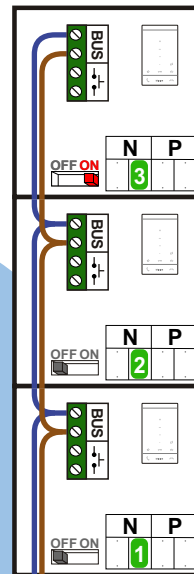

**— = systeemkabel**  
 Bij kabel 2 x 1 mm<sup>2</sup>:  
 180% afstand!  
 Bij kabel 2 x 0,28 mm<sup>2</sup>:  
 60% afstand!  
 UTP op aanvraag.

DD8 digitzer: flatcable

Digitizers & flatcables

Niet monteren/demonteren onder spanning  
 Beldrukkers mogen wel

TWEEDRAADS BUS

Bij monteren/demonteren spanning eraf voorkomt defecten!

Bij installaties zonder beeld maakt het niet uit hoe je de bus aansluit. De telefoons hoeven niet in serie en eindweerstand zijn niet nodig.

T-55/60 bij video

De aders moeten echt OP de connector doorgelust worden!

Max. 320 meter systeemkabel tot laatste deurtelefoon

nelec  
INTERCOM MADE EASY

Digitizer voor 1 t/m 8 drukkers

Max. 290 meter