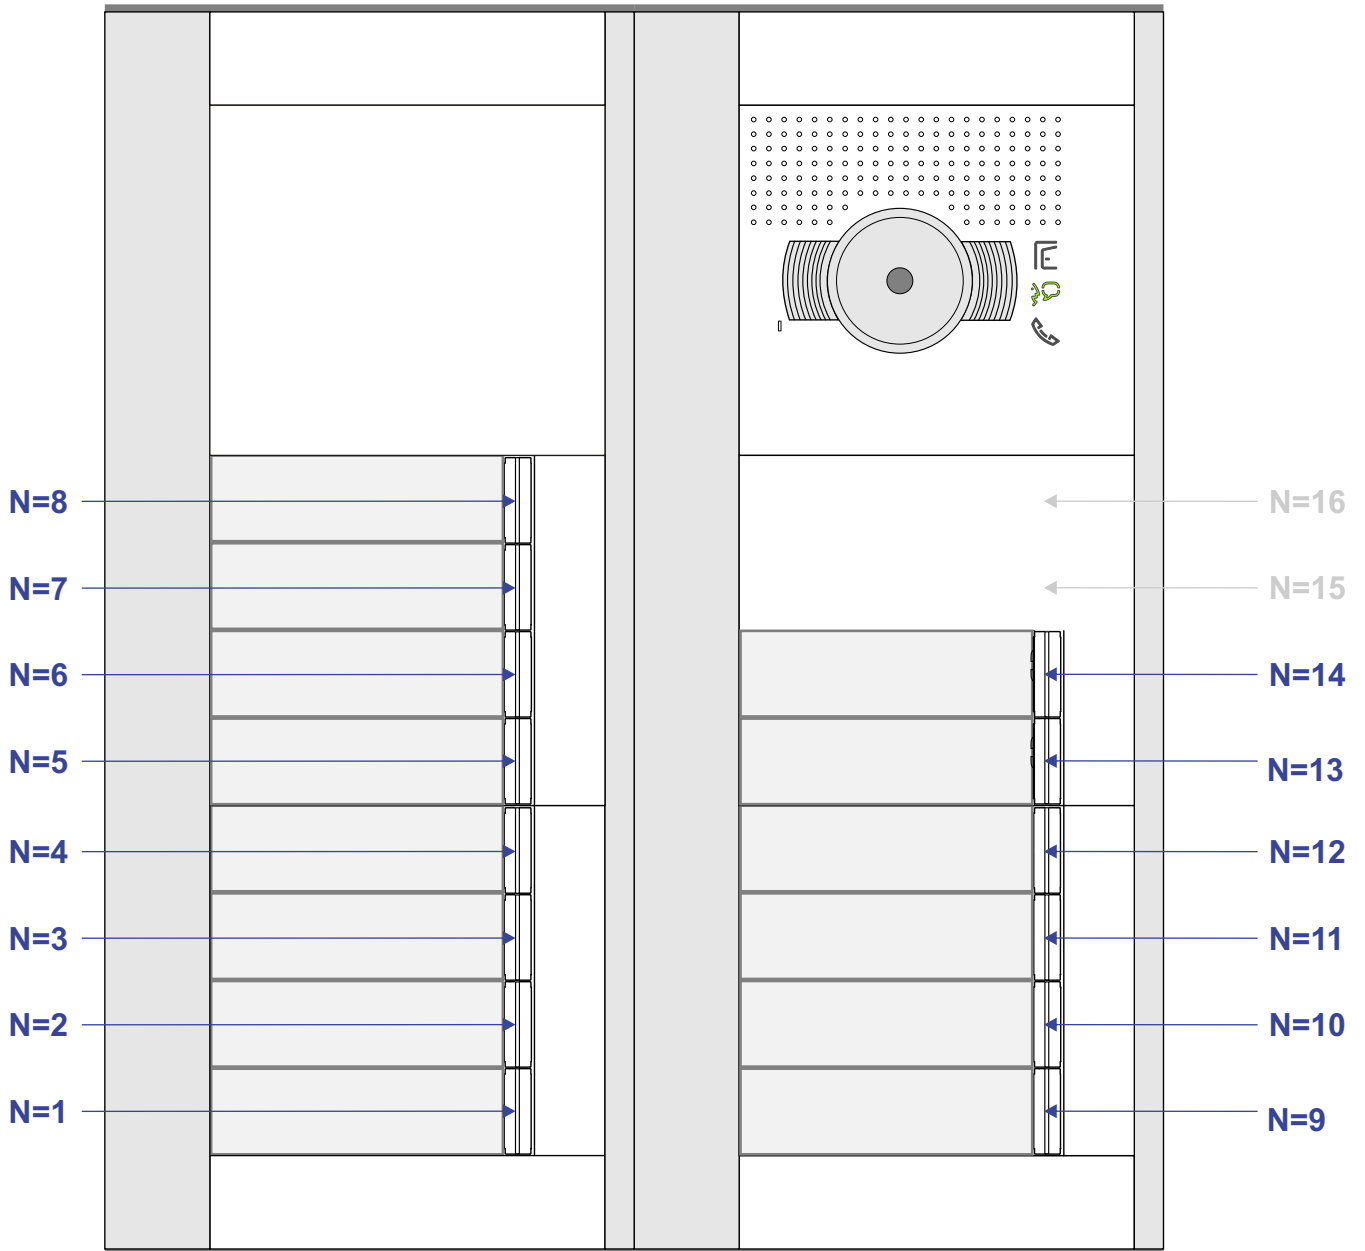

Bij monteren/demonteren spanning eraf voorkomt defecten!

DEURSTATION S-131V

Pot.vrij contact
tbv deur opener
S- S+C NC NO
+ + + + +

Max. 100 meter systeemkabel tot laatste videofoon

Max. 50 meter

INTERCOM MADE EASY

Blok 1

N-Waarde	Huisnummer	Switch-ON
1	27	
2	29	
3	31	
4	33	
5	35	
6	37	
7	39	
8	41	
9	43	
10	45	
11	47	
12	49	X
13	51	X
14	53	X

Blok 2

N-Waarde	Huisnummer	Switch-ON
1	65	
2	67	
3	69	
4	71	
5	73	
6	75	
7	77	
8	79	
9	81	
10	83	
11	85	
12	87	X
13	89	X
14	91	X