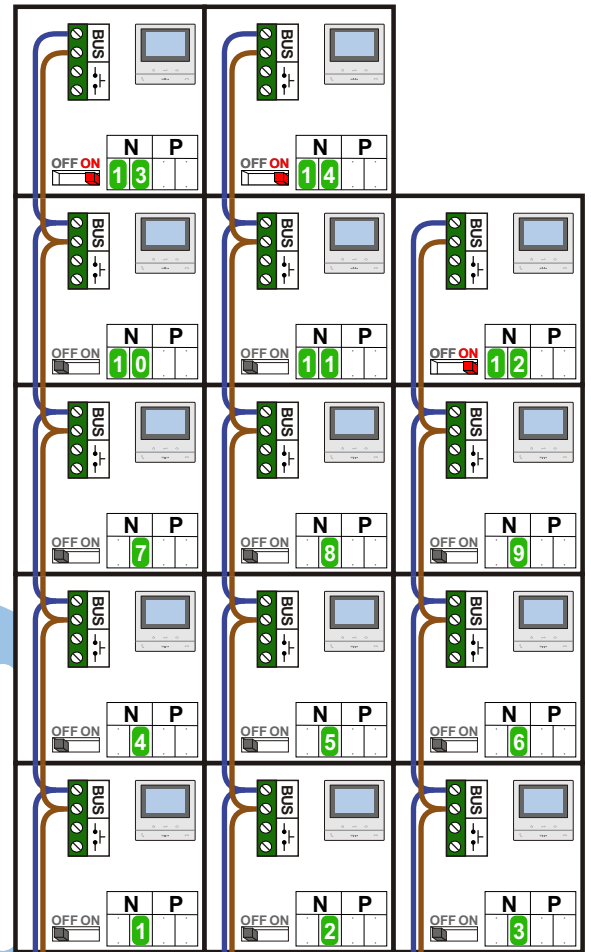

— = systeemkabel
Bij andere getwiste kabel 66% afstand!
Bij ongetwiste kabel max. 50 meter buitenpost naar videofoon.
UTP op aanvraag.

DD8 digitzer: flatcable

Digitizers & flatcables

M-50

VideoVerdeler

TWEEDRAADS BUS

Bij monteren/demonteren spanning eraf voorkomt defecten!

DEURSTATION S-131V

Pot.vrij contact
tbv deur opener
S- S+C NC NO
+ + + + +

Max. 100 meter systeemkabel tot laatste videofoon

Max. 50 meter

INTERCOM MADE EASY

Blok 1

N-Waarde	Huisnummer	Switch-ON
1	27	
2	29	
3	31	
4	33	
5	35	
6	37	
7	39	
8	41	
9	43	
10	45	
11	47	
12	49	X
13	51	X
14	53	X

Blok 2

N-Waarde	Huisnummer	Switch-ON
1	65	
2	67	
3	69	
4	71	
5	73	
6	75	
7	77	
8	79	
9	81	
10	83	
11	85	
12	87	X
13	89	X
14	91	X