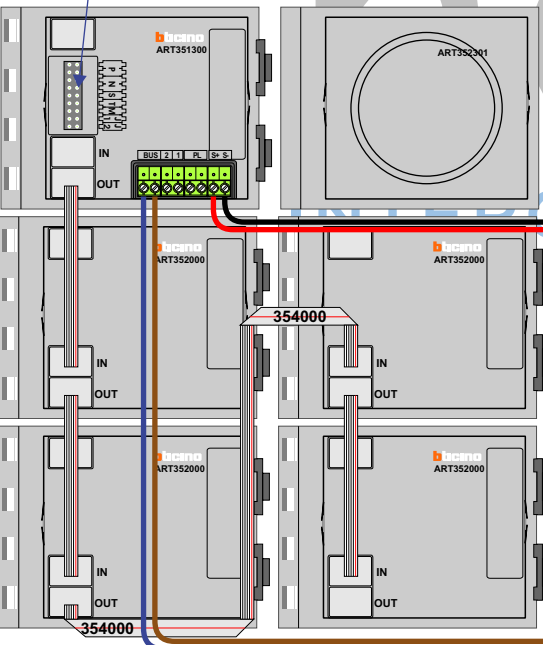

— = systeemkabel
Bij andere getwiste kabel 66% afstand!
Bij ongetwiste kabel max. 50 meter buitenpost naar videofoon.
UTP op aanvraag.

DD8 digitzer: flatcable

Digitizers & flatcables

M-50

VideoVerdeler

TWEEDRAADS BUS

Bij monteren/demonteren spanning eraf voorkomt defecten!

DEURSTATION S-131V

Pot.vrij contact
tbv deur opener
S- S+C NC NO
+ + + + +

Max. 100 meter systeemkabel tot laatste videofoon

Max. 50 meter

INTERCOM MADE EASY

Blok 1

N-Waarde	Huisnummer	Switch-ON
1	27	
2	29	
3	31	
4	33	
5	35	
6	37	
7	39	
8	41	
9	43	
10	45	
11	47	
12	49	X
13	51	X
14	53	X

Blok 2

N-Waarde	Huisnummer	Switch-ON
1	65	
2	67	
3	69	
4	71	
5	73	
6	75	
7	77	
8	79	
9	81	
10	83	
11	85	
12	87	X
13	89	X
14	91	X