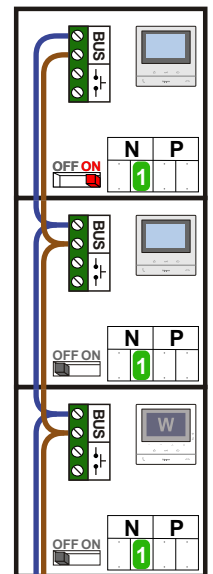

— = systeemkabel  
Bij andere getwiste kabel 66% afstand!  
Bij ongetwiste kabel max. 50 meter buitenpost naar videofoon.  
UTP op aanvraag.

DD8 digitizer: flatcable

Connector van flatcable nokje juiste kant op bij aansluiten op DD8

Digitizers & flatcables

Niet monteren/demonteren onder spanning  
Beldrukkers mogen wel

TWEEDRAADS BUS

Bij monteren/demonteren spanning eraf voorkomt defecten!

M-50

De aders moeten echt OP de connector doorgelust worden!

nelec

INTERCOM MADE EASY

DEURSTATION S-130V

12 Vdc opener

Digitizer voor 1 t/m 8 drukkers

nokje connector flatcable in de juiste richting

Max. 100 meter systeemkabel tot laatste videofoon

Max. 50 meter