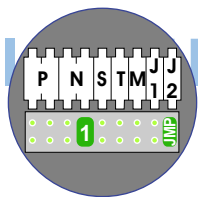

Digitizers & flatcables

Niet monteren/demonteren onder spanning  
Beldrukkers mogen wel

TWEEDRAADS BUS

Bij monteren/demonteren spanning eraf voorkomt defecten!

M-50

De aders moeten echt OP de connector doorgelust worden!

nelec

INTERCOM MADE EASY

DEURSTATION S-130V

12 Vdc opener

Digitizer voor 1 t/m 8 drukkers

nokje connector flatcable in de juiste richting

Max. 100 meter systeemkabel tot laatste videofoon

Max. 50 meter