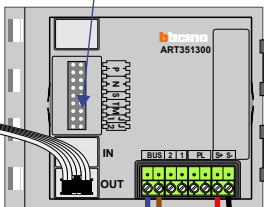

Digitizers & flatcables

Niet monteren/demonteren onder spanning  
Beldrukkers mogen wel

TWEEDRAADS BUS

Bij monteren/demonteren spanning eraf voorkomt defecten!

M-50

De aders moeten echt OP de connector doorgelust worden!

nelec

INTERCOM MADE EASY

DEURSTATION S-130V

12 Vdc opener

Digitizer voor 1 t/m 8 drukkers

nokje connector flatcable in de juiste richting

Max. 100 meter systeemkabel tot laatste videofoon

Max. 50 meter