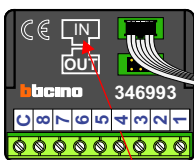

Digitizers & flatcables

Niet monteren/demonteren onder spanning  
Beldrukkers mogen wel

TWEEDRAADS BUS

Bij monteren/demonteren spanning eraf voorkomt defecten!

M-50

De aders moeten echt OP de connector doorgelust worden!

nelec

INTERCOM MADE EASY

DEURSTATION S-130V

12 Vdc opener

Digitizer voor 1 t/m 8 drukkers

nokje connector flatcable in de juiste richting

Max. 100 meter systeemkabel tot laatste videofoon

Max. 50 meter