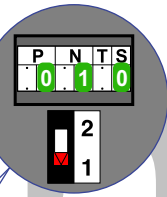

— = systeemkabel
 Bij andere getwiste kabel 66% afstand!
 Bij ongetwiste kabel max. 50 meter buitenpost naar videofoon.
 UTP op aanvraag.

TWEEDRAADS BUS

Bij monteren/demonteren spanning eraf voorkomt defecten!

M-50

De aders moeten echt OP de connector doorgelust worden!

Max. 50 meter

Max. 100 meter systeemkabel tot laatste videofoon