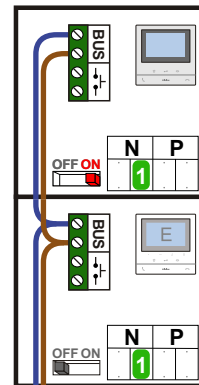

— = systeemkabel
 Bij andere getwiste kabel 66% afstand!
 Bij ongetwiste kabel max. 50 meter buitenpost naar videofoon.
 UTP op aanvraag.

TWEEDRAADS BUS

Bij monteren/demonteren spanning eraf voorkomt defecten!

M-50

De aders moeten echt OP de connector doorgelust worden!

Max. 50 meter

Max. 100 meter systeemkabel tot laatste videofoon