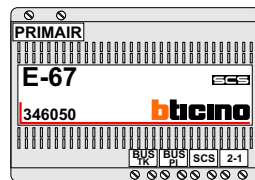

— = systeemkabel
Bij andere getwiste kabel 66% afstand!
Bij ongetwiste kabel max. 50 meter buitenpost naar videofoon.
UTP op aanvraag.

TWEEDRAADS BUS

Bij monteren/demonteren spanning eraf voorkomt defecten!

M-50

De aders moeten echt OP de connector doorgelust worden!

Max. 50 meter

Max. 100 meter systeemkabel tot laatste videofoon