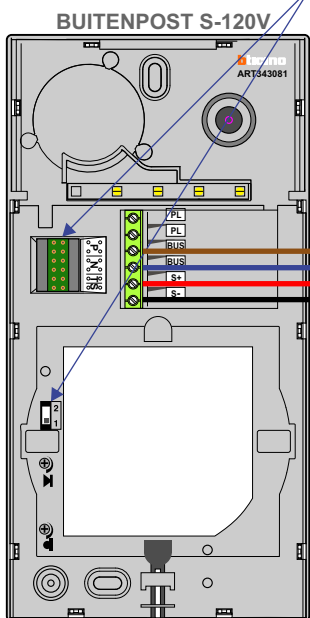

— = systeemkabel
 Bij andere getwiste kabel 66% afstand!
 Bij ongetwiste kabel max. 50 meter buitenpost naar videofoon.
 UTP op aanvraag.

TWEEDRAADS BUS

Bij monteren/demonteren spanning eraf voorkomt defecten!

M-50

De aders moeten echt OP de connector doorgelust worden!

Max. 50 meter

Max. 100 meter systeemkabel tot laatste videofoon