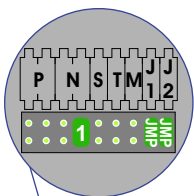

**— = systeemkabel**  
 Bij kabel 2 x 1 mm<sup>2</sup>:  
 180% afstand!  
 Bij kabel 2 x 0,28 mm<sup>2</sup>:  
 60% afstand!  
 UTP op aanvraag.

TWEEDRAADS BUS

Bij monteren/demonteren  
 spanning eraf  
 voorkomt defecten!

Bij installaties zonder  
 beeld maakt het niet  
 uit hoe je de bus  
 aansluit. De telefoons  
 hoeven niet in serie en  
 eindweerstand zijn  
 niet nodig.

DEURSTATION S-131A

12 Vdc opener

Max. 290 meter

Max. 320 meter systeem-  
 kabel tot laatste deurtelefoon

— = systeemkabel  
 Bij kabel 2 x 1 mm<sup>2</sup>:  
 180% afstand!  
 Bij kabel 2 x 0,28 mm<sup>2</sup>:  
 60% afstand!  
 UTP op aanvraag.

TWEEDRAADS BUS