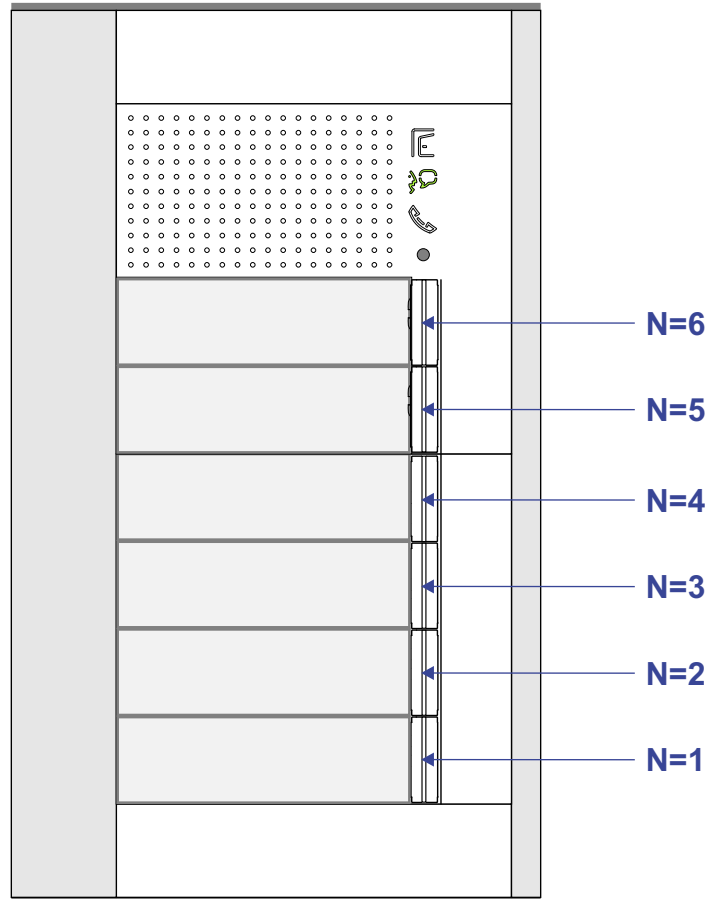

Bij installaties zonder  
 beeld maakt het niet  
 uit hoe je de bus  
 aansluit. De telefoons  
 hoeven niet in serie en  
 eindweerstand zijn  
 niet nodig.

DEURSTATION S-131A

12 Vdc opener

Max. 290 meter

Max. 320 meter systeem-  
 kabel tot laatste deurtelefoon

— = systeemkabel  
 Bij kabel 2 x 1 mm<sup>2</sup>:  
 180% afstand!  
 Bij kabel 2 x 0,28 mm<sup>2</sup>:  
 60% afstand!  
 UTP op aanvraag.

TWEEDRAADS BUS

# nelec

INTERCOM MADE EASY

N-Waarde	Huisnummer	Switch-ON
1	34A	
2	34B	
3	34C	X
4	36A	
5	36B	
6	36C	X