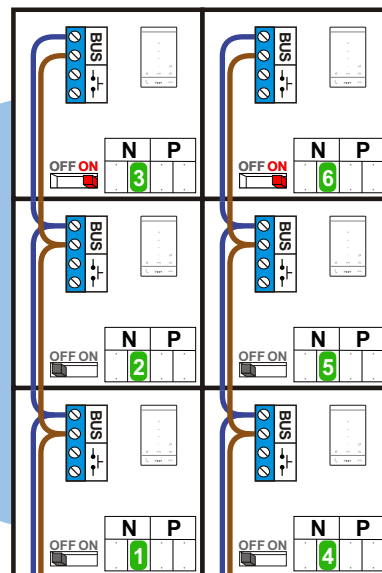

**— = systeemkabel**  
 Bij kabel 2 x 1 mm<sup>2</sup>:  
 180% afstand!  
 Bij kabel 2 x 0,28 mm<sup>2</sup>:  
 60% afstand!  
 UTP op aanvraag.

TWEEDRAADS BUS

Bij monteren/demonteren  
 spanning eraf  
 voorkomt defecten!

Bij installaties zonder  
 beeld maakt het niet  
 uit hoe je de bus  
 aansluit. De telefoons  
 hoeven niet in serie en  
 eindweerstand zijn  
 niet nodig.

DEURSTATION S-131A

12 Vdc opener

Max. 290 meter

Max. 320 meter systeem-  
 kabel tot laatste deurtelefoon

— = systeemkabel  
 Bij kabel 2 x 1 mm<sup>2</sup>:  
 180% afstand!  
 Bij kabel 2 x 0,28 mm<sup>2</sup>:  
 60% afstand!  
 UTP op aanvraag.

TWEEDRAADS BUS

# nelec

INTERCOM MADE EASY

N-Waarde	Huisnummer	Switch-ON
1	34A	
2	34B	
3	34C	X
4	36A	
5	36B	
6	36C	X