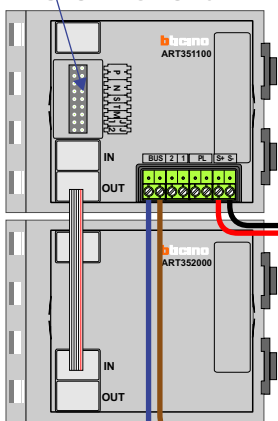

**— = systeemkabel**  
 Bij kabel 2 x 1 mm<sup>2</sup>:  
 180% afstand!  
 Bij kabel 2 x 0,28 mm<sup>2</sup>:  
 60% afstand!  
 UTP op aanvraag.

TWEEDRAADS BUS

Bij monteren/demonteren  
 spanning eraf  
 voorkomt defecten!

Bij installaties zonder  
 beeld maakt het niet  
 uit hoe je de bus  
 aansluit. De telefoons  
 hoeven niet in serie en  
 eindweerstand zijn  
 niet nodig.

DEURSTATION S-131A

12 Vdc opener

Max. 290 meter

Max. 320 meter systeem-  
 kabel tot laatste deurtelefoon

— = systeemkabel  
 Bij kabel 2 x 1 mm<sup>2</sup>:  
 180% afstand!  
 Bij kabel 2 x 0,28 mm<sup>2</sup>:  
 60% afstand!  
 UTP op aanvraag.

TWEEDRAADS BUS

# nelec

INTERCOM MADE EASY

N-Waarde	Huisnummer	Switch-ON
1	34A	
2	34B	
3	34C	X
4	36A	
5	36B	
6	36C	X