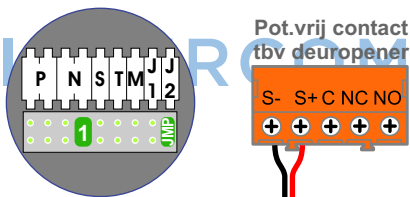

Digitizers & flatcables
Niet monteren/demonteren onder spanning
Beldrukkers mogen wel

M-50
De aders moeten echt OP de connector doorgelust worden!

346050 bticino
De twee stijgers echt OP de klemmen van E-67 aansluiten!

TWEEDRAADS BUS

Bij monteren/demonteren spanning eraf voorkomt defecten!

nelec
INTERCOM MADE EASY

Haal de spanning van het systeem als je de digitizer monteert of demonteert

DEURSTATION S-130V

Digitizer voor 1 t/m 8 drukkers