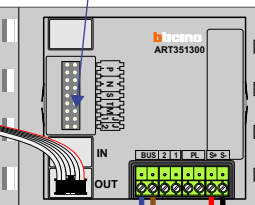

Digitizers & flatcables
Niet monteren/demonteren onder spanning
Beldrukkers mogen wel

M-50
De aders moeten echt OP de connector doorgelust worden!

346050 bticino
De twee stijgers echt OP de klemmen van E-67 aansluiten!

TWEEDRAADS BUS

Bij monteren/demonteren spanning eraf voorkomt defecten!

nelec
INTERCOM MADE EASY

Haal de spanning van het systeem als je de digitizer monteert of demonteert

DEURSTATION S-130V

Digitizer voor 1 t/m 8 drukkers

nokjes connectoren wijzen naar elkaar

Max. 100 meter systeemkabel tot laatste videofoon

Max. 50 meter

 = systeemkabel
 Bij andere getwiste kabel 66% afstand!
 Bij ongetwiste kabel max. 50 meter buitenpost naar videofoon.
 UTP op aanvraag.

TWEEDRAADS BUS

Bij monteren/demonteren spanning eraf voorkomt defecten!

Portiek 1

N-Waarde	Huisnummer	Switch-ON
1	29	
2	31	
3	33	
4	35	X
5	37	
6	39	
7	41	
8	43	X

Portiek 2

N-Waarde	Huisnummer	Switch-ON
1	45	
2	47	
3	49	
4	51	X
5	53	
6	55	
7	57	
8	59	X