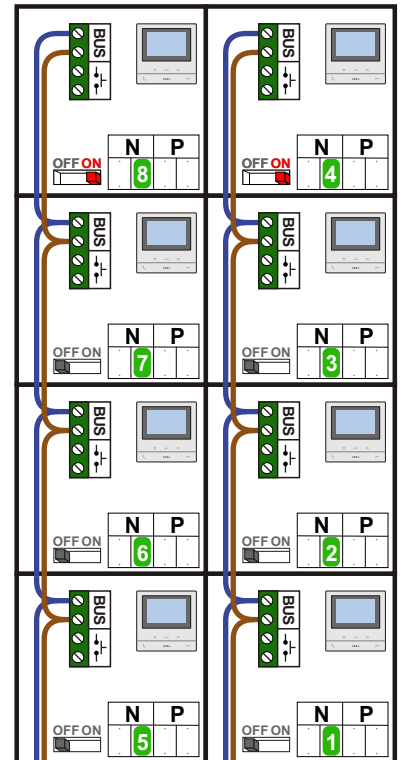

— = systeemkabel
Bij andere getwiste kabel 66% afstand!
Bij ongetwiste kabel max. 50 meter buitenpost naar videofoon.
UTP op aanvraag.

DD8 digitizer: flatcable
IN
OUT
Connector van flatcable nokje juiste kant op bij aansluiten op DD8

Digitizers & flatcables
Niet monteren/demonteren onder spanning
Beldrukkers mogen wel

M-50
De aders moeten echt OP de connector doorgelust worden!

346050 bticino
De twee stijgers echt OP de klemmen van E-67 aansluiten!

TWEEDRAADS BUS

Bij monteren/demonteren spanning eraf voorkomt defecten!

nelec
INTERCOM MADE EASY

Haal de spanning van het systeem als je de digitizer monteert of demonteert

DEURSTATION S-130V

Digitizer voor 1 t/m 8 drukkers

nokjes connectoren wijzen naar elkaar

Max. 100 meter systeemkabel tot laatste videofoon

Max. 50 meter

 = systeemkabel
 Bij andere getwiste kabel 66% afstand!
 Bij ongetwiste kabel max. 50 meter buitenpost naar videofoon.
 UTP op aanvraag.