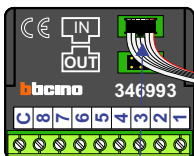

Digitizers & flatcables
Niet monteren/demonteren onder spanning
Beldrukkers mogen wel

M-50
De aders moeten echt OP de connector doorgelust worden!

346050 bticino
De twee stijgers echt OP de klemmen van E-67 aansluiten!

TWEEDRAADS BUS

Bij monteren/demonteren spanning eraf voorkomt defecten!

nelec
INTERCOM MADE EASY

Haal de spanning van het systeem als je de digitizer monteert of demonteert

DEURSTATION S-130V

Digitizer voor 1 t/m 8 drukkers

nokjes connectoren wijzen naar elkaar

Max. 100 meter systeemkabel tot laatste videofoon

Max. 50 meter

 = systeemkabel
 Bij andere getwiste kabel 66% afstand!
 Bij ongetwiste kabel max. 50 meter buitenpost naar videofoon.
 UTP op aanvraag.