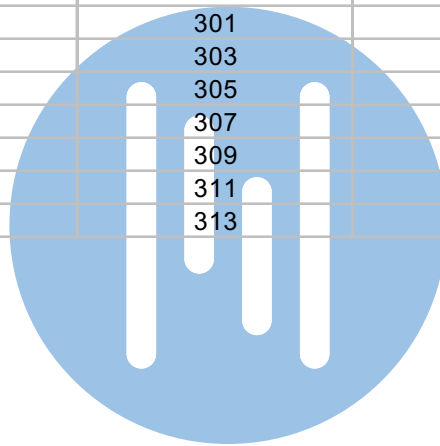

Max. 100 meter systeemkabel tot laatste videofoon

N-Waarde	Huisnummer	Switch-ON
1	267	
2	269	
3	271	
4	273	
5	277	
6	279	
7	281	
8	283	X
9	285	
10	287	
11	289	
12	291	
13	293	
14	295	
15	297	
16	299	
17	301	
18	303	
19	305	
20	307	
21	309	X
22	311	X
23	313	X