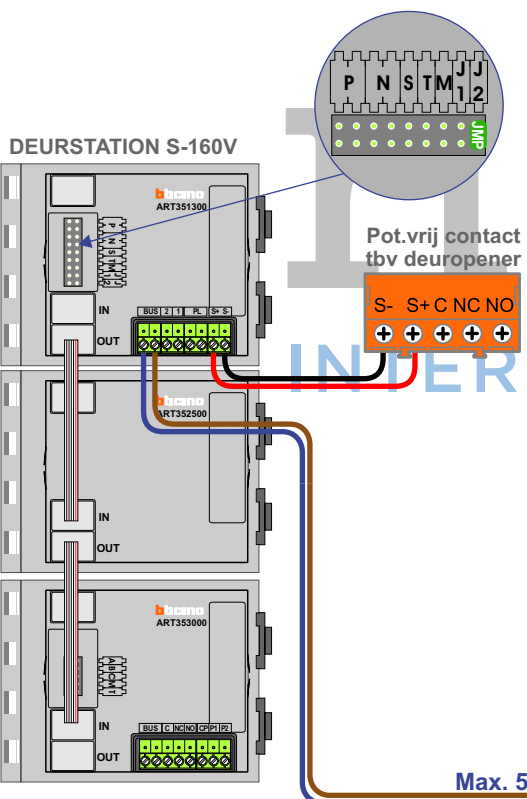

— = systeemkabel
 Bij andere getwiste kabel 66% afstand!
 Bij ongetwiste kabel max. 50 meter buitenpost naar videofoon.
 UTP op aanvraag.

TWEEDRAADS BUS

Bij monteren/demonteren spanning eraf voorkomt defecten!

Digitizers & flatcables

Niet monteren/demonteren onder spanning
 Beldrukkers mogen wel

M-50

De aders moeten echt OP de connector doorgelust worden!

VideoVerdeler

De aders moeten echt OP de klemmen doorgelust worden!

Max. 100 meter systeemkabel tot laatste videofoon

N-Waarde	Huisnummer	Switch-ON
1	267	
2	269	
3	271	
4	273	
5	277	
6	279	
7	281	
8	283	X
9	285	
10	287	
11	289	
12	291	
13	293	
14	295	
15	297	
16	299	
17	301	
18	303	
19	305	
20	307	
21	309	X
22	311	X
23	313	X