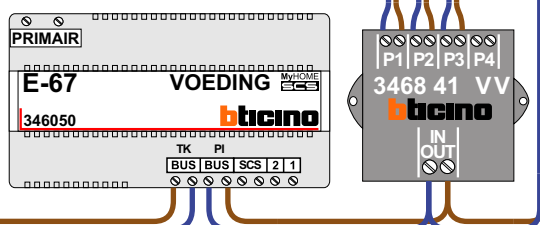

Digitizers & flatcables

Niet monteren/demonteren onder spanning
 Beldrukkers mogen wel

M-50

De aders moeten echt OP de connector doorgelust worden!

VideoVerdeler

De aders moeten echt OP de klemmen doorgelust worden!

Max. 100 meter systeemkabel tot laatste videofoon

N-Waarde	Huisnummer	Switch-ON
1	267	
2	269	
3	271	
4	273	
5	277	
6	279	
7	281	
8	283	X
9	285	
10	287	
11	289	
12	291	
13	293	
14	295	
15	297	
16	299	
17	301	
18	303	
19	305	
20	307	
21	309	X
22	311	X
23	313	X