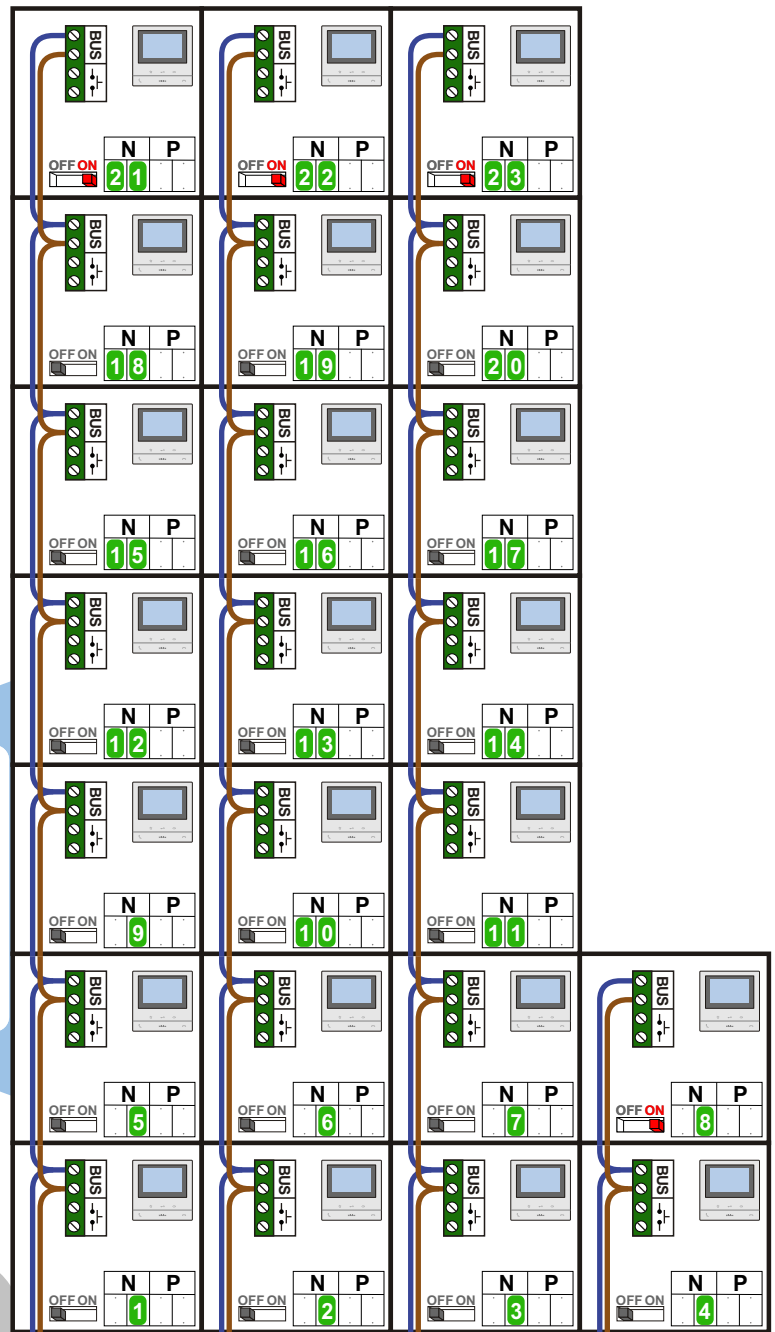

— = systeemkabel
 Bij andere getwiste kabel 66% afstand!
 Bij ongetwiste kabel max. 50 meter buitenpost naar videofoon.
 UTP op aanvraag.

TWEEDRAADS BUS

Bij monteren/demonteren spanning eraf voorkomt defecten!

Digitizers & flatcables

Niet monteren/demonteren onder spanning
 Beldrukkers mogen wel

M-50

De aders moeten echt OP de connector doorgelust worden!

VideoVerdeler

De aders moeten echt OP de klemmen doorgelust worden!

Max. 100 meter systeemkabel tot laatste videofoon

N-Waarde	Huisnummer	Switch-ON
1	267	
2	269	
3	271	
4	273	
5	277	
6	279	
7	281	
8	283	X
9	285	
10	287	
11	289	
12	291	
13	293	
14	295	
15	297	
16	299	
17	301	
18	303	
19	305	
20	307	
21	309	X
22	311	X
23	313	X