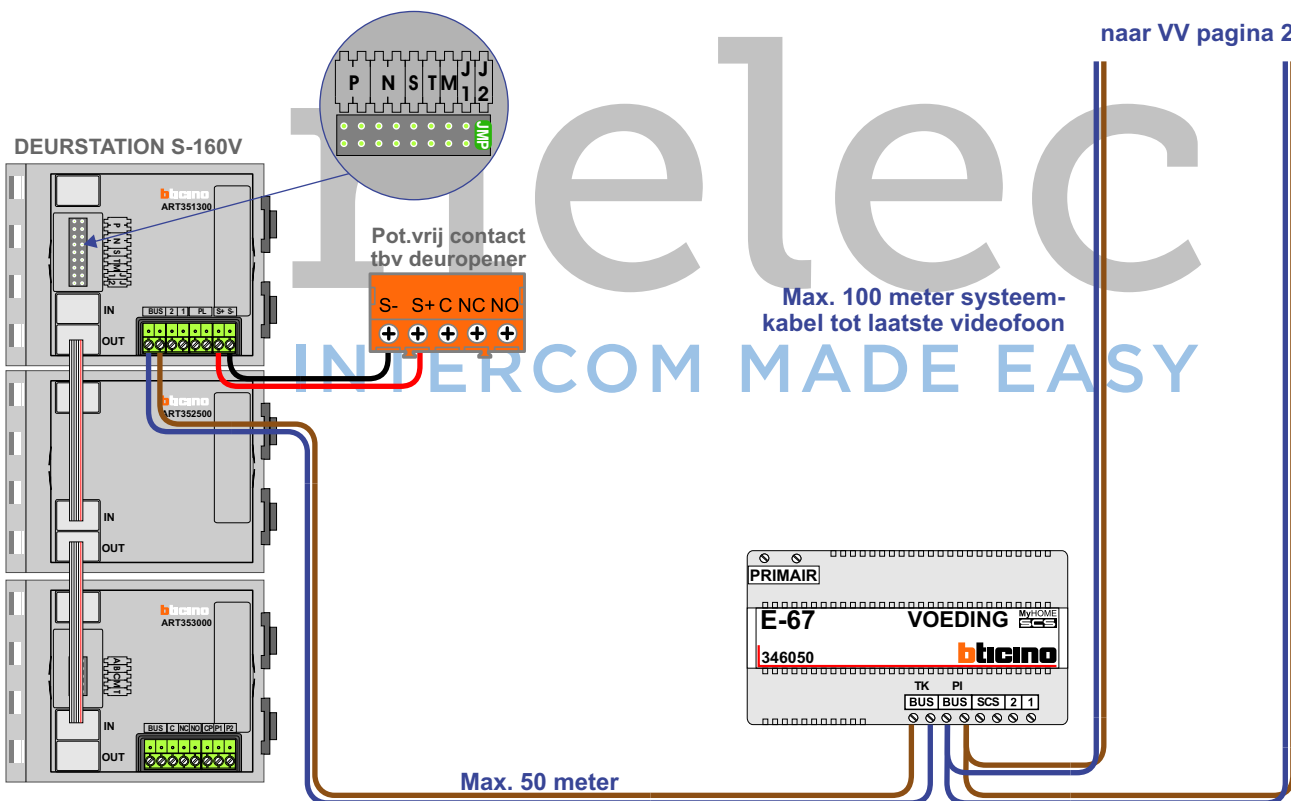

— = systeemkabel  
Bij andere getwiste kabel 66% afstand!  
Bij ongetwiste kabel max. 50 meter buitenpost naar videofoon.  
UTP op aanvraag.

TWEEDRAADS BUS

Bij monteren/demonteren spanning eraf voorkomt defecten!

naar VV pagina 2

van E-67 pagina 1

N-waarde	Huisnummer	Eindweerstand
1	327	
2	329	
3	331	
4	333	
5	335	
6	337	
7	339	
8	341	
9	343	
10	345	
11	347	
12	349	
13	351	
14	353	
15	355	
16	357	
17	359	
18	361	
19	363	
20	365	
21	367	
22	369	
23	371	
24	373	
25	375	
26	377	
27	379	X
28	381	X
29	383	X
30	385	X
31	387	
32	389	
33	391	X
34	393	X

nelec  
INTERCOM MADE EASY