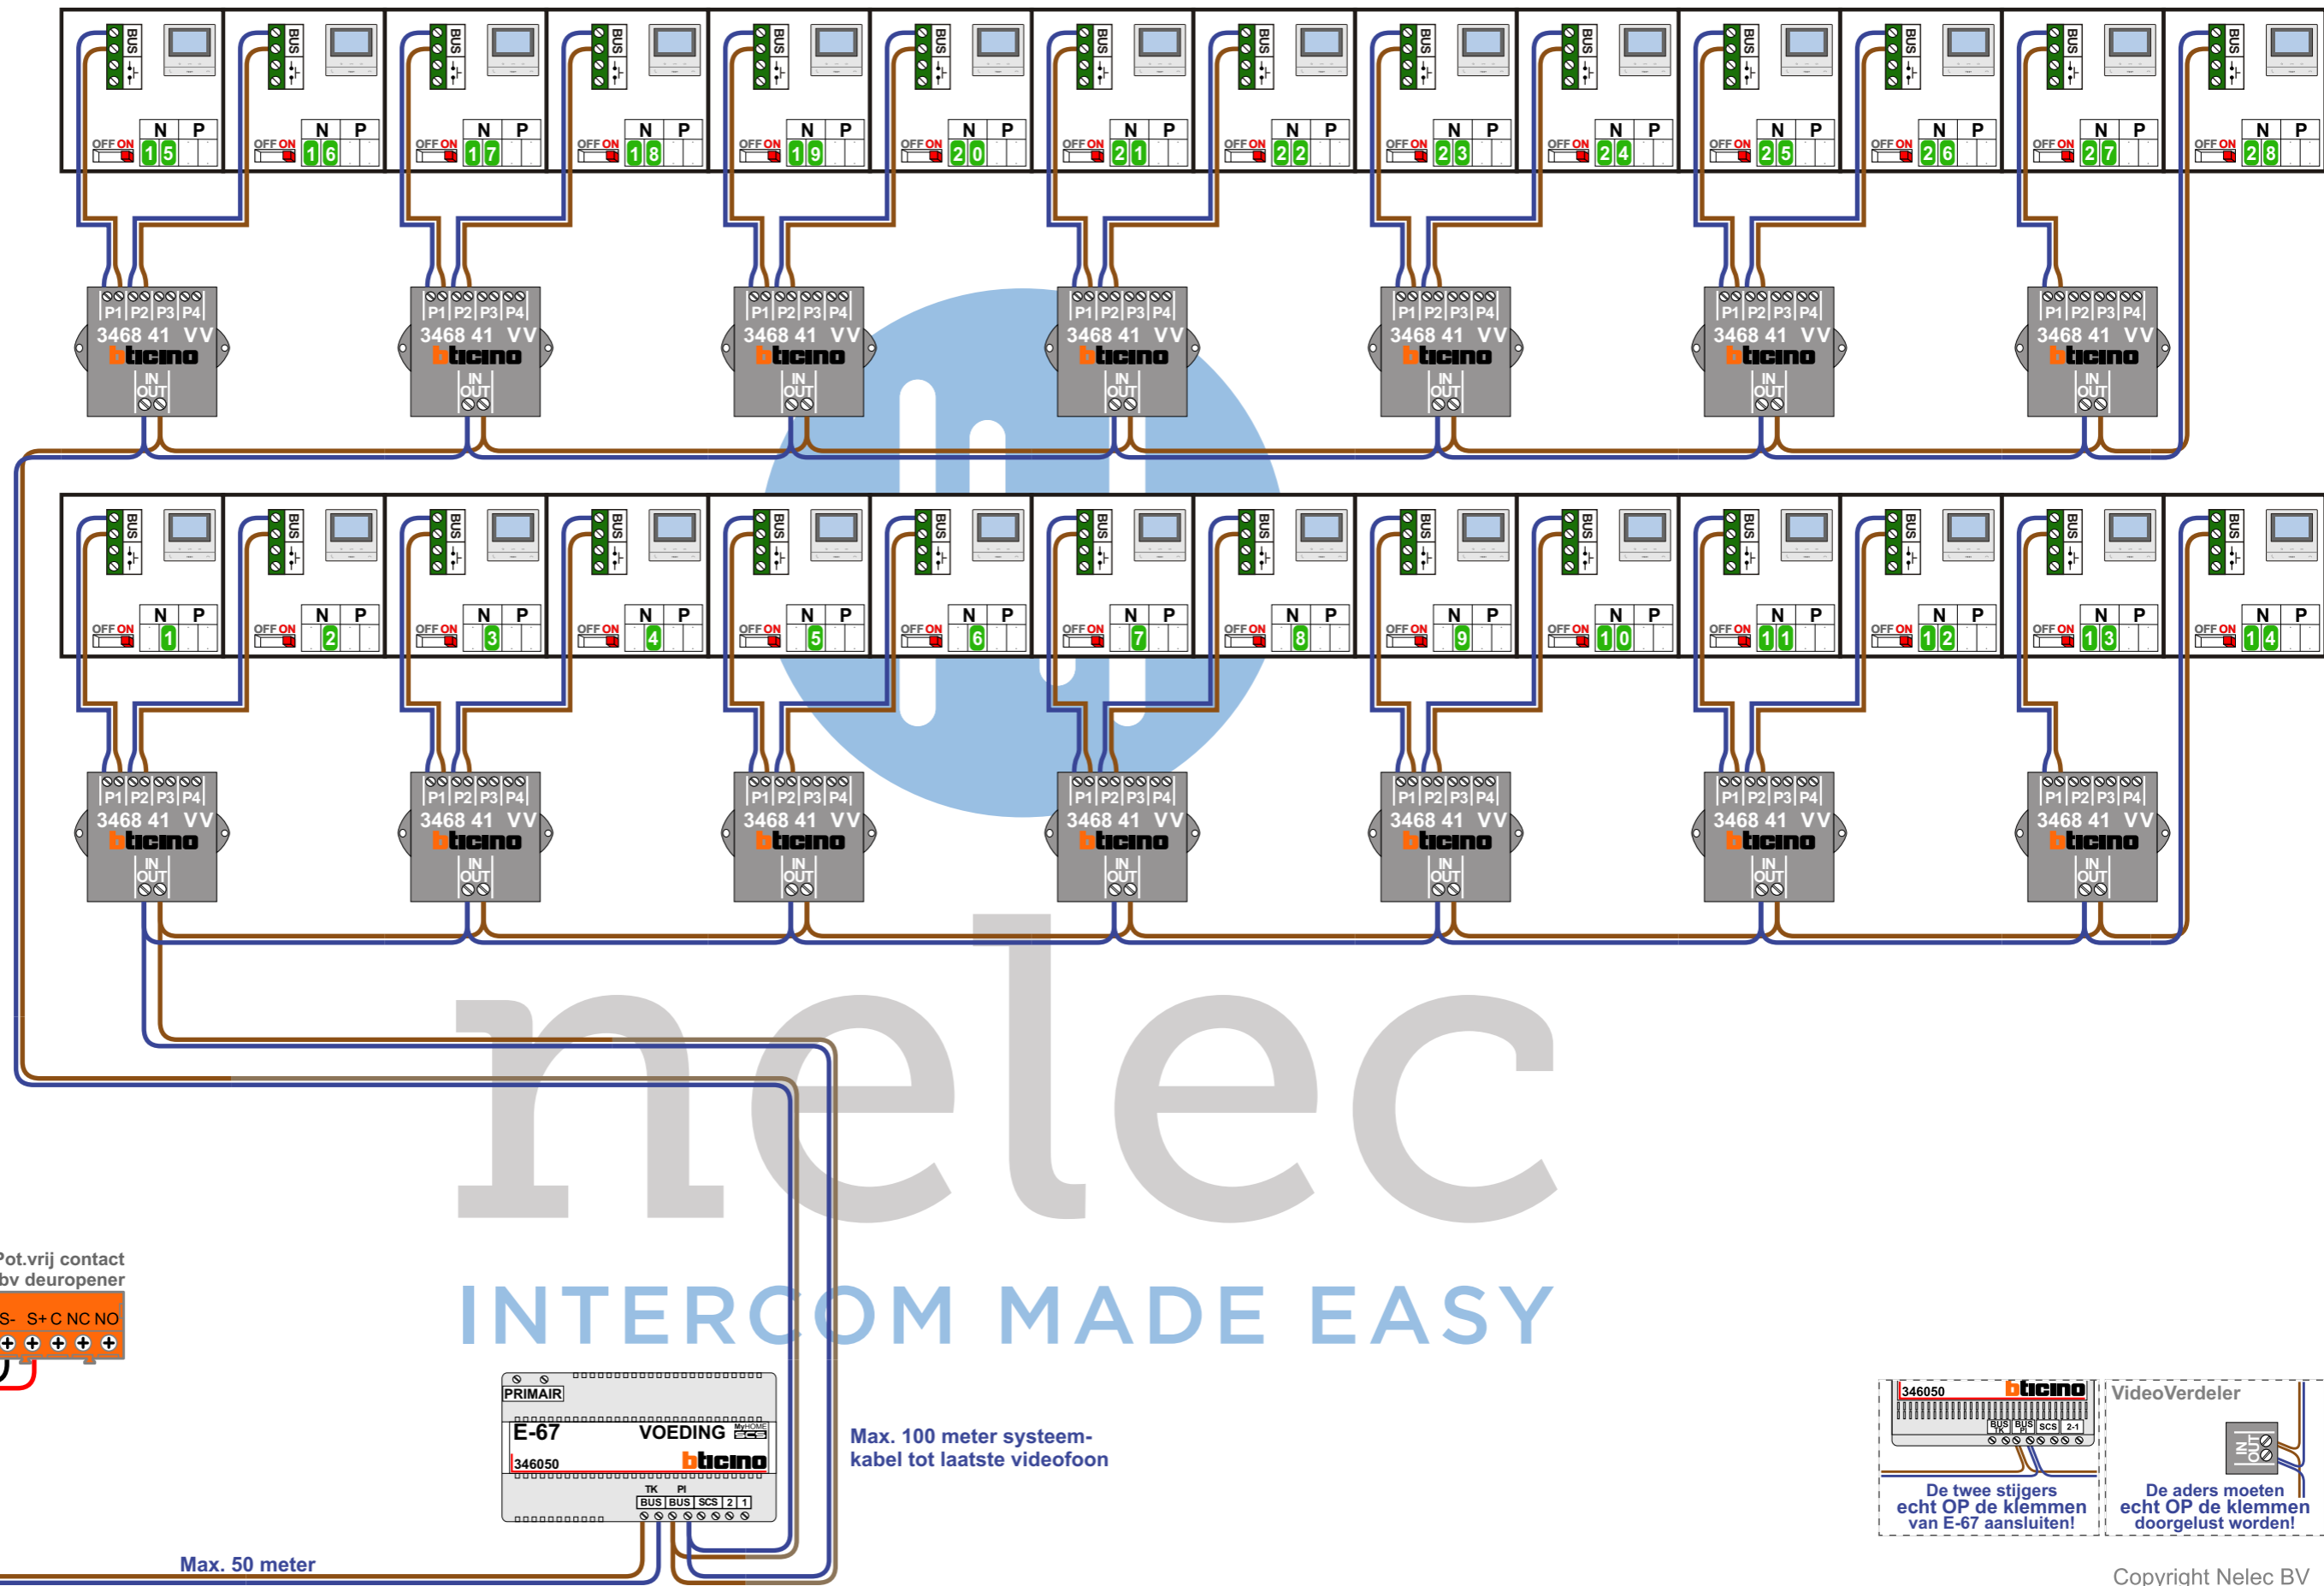

— = systeemkabel
 Bij andere getwiste kabel 66% afstand!
 Bij ongetwiste kabel max. 50 meter buitenpost naar videofoon.
 UTP op aanvraag.

TWEEDRAADS BUS

Bij monteren/demonteren spanning eraf voorkomt defecten!

Digitizers & flatcables

Niet monteren/demonteren onder spanning
 Beldrukkers mogen wel

Max. 100 meter systeemkabel tot laatste videofoon

Max. 50 meter

De twee stijgers echt OP de klemmen van E-67 aansluiten!

De aders moeten echt OP de klemmen doorgelust worden!

System 1

N-Waarde	Huisnummer	Switch-ON
1	1	X
2	2	X
3	3	X
4	4	X
5	5	X
6	6	X
7	7	X
8	8	X
9	9	X
10	10	X
11	11	X
12	12	X
13	13	X
14	14	X
15	15	X
16	16	X
17	17	X
18	18	X
19	19	X
20	20	X
21	21	X
22	22	X
23	23	X
24	24	X
25	25	X
26	26	X
27	27	X
28	28	X

System 2

N-Waarde	Huisnummer	Switch-ON
1	29	X
2	30	X
3	31	X
4	32	X
5	33	X
6	34	X
7	35	X
8	36	X
9	37	X
10	38	X
11	39	X
12	40	X
13	41	X
14	42	X
15	43	X
16	44	X
17	45	X
18	46	X
19	47	X
20	48	X
21	49	X
22	50	X
23	51	X
24	52	X
25	53	X
26	54	X
27	55	X
28	56	X