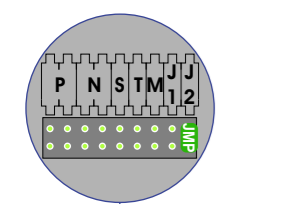

— = systeemkabel
 Bij andere getwiste kabel 66% afstand!
 Bij ongetwiste kabel max. 50 meter buitenpost naar videofoon.
 UTP op aanvraag.

TWEEDRAADS BUS

Bij monteren/demonteren spanning eraf voorkomt defecten!

Digitizers & flatcables

Niet monteren/demonteren onder spanning
 Beldrukkers mogen wel

Max. 100 meter systeemkabel tot laatste videofoon

Max. 50 meter

De twee stijgers echt OP de klemmen van E-67 aansluiten!

De aders moeten echt OP de klemmen doorgelust worden!

System 1

N-Waarde	Huisnummer	Switch-ON
1	1	X
2	2	X
3	3	X
4	4	X
5	5	X
6	6	X
7	7	X
8	8	X
9	9	X
10	10	X
11	11	X
12	12	X
13	13	X
14	14	X
15	15	X
16	16	X
17	17	X
18	18	X
19	19	X
20	20	X
21	21	X
22	22	X
23	23	X
24	24	X
25	25	X
26	26	X
27	27	X
28	28	X

System 2

N-Waarde	Huisnummer	Switch-ON
1	29	X
2	30	X
3	31	X
4	32	X
5	33	X
6	34	X
7	35	X
8	36	X
9	37	X
10	38	X
11	39	X
12	40	X
13	41	X
14	42	X
15	43	X
16	44	X
17	45	X
18	46	X
19	47	X
20	48	X
21	49	X
22	50	X
23	51	X
24	52	X
25	53	X
26	54	X
27	55	X
28	56	X