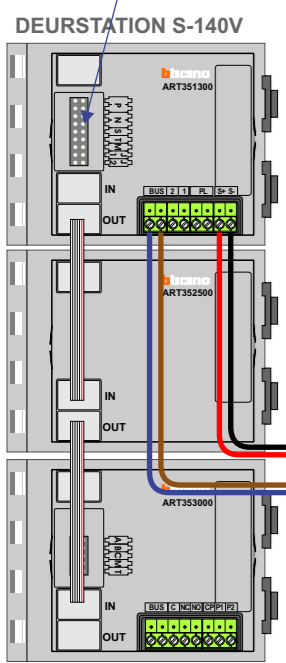

— = systeemkabel
 Bij andere getwiste kabel 66% afstand!
 Bij ongetwiste kabel max. 50 meter buitenpost naar videofoon.
 UTP op aanvraag.

TWEEDRAADS BUS

Bij monteren/demonteren spanning eraf voorkomt defecten!

Digitizers & flatcables

Niet monteren/demonteren onder spanning
 Beldrukkers mogen wel

Max. 100 meter systeemkabel tot laatste videofoon

Max. 50 meter

De twee stijgers echt OP de klemmen van E-67 aansluiten!

De aders moeten echt OP de klemmen doorgelust worden!

System 1

N-Waarde	Huisnummer	Switch-ON
1	1	X
2	2	X
3	3	X
4	4	X
5	5	X
6	6	X
7	7	X
8	8	X
9	9	X
10	10	X
11	11	X
12	12	X
13	13	X
14	14	X
15	15	X
16	16	X
17	17	X
18	18	X
19	19	X
20	20	X
21	21	X
22	22	X
23	23	X
24	24	X
25	25	X
26	26	X
27	27	X
28	28	X

System 2

N-Waarde	Huisnummer	Switch-ON
1	29	X
2	30	X
3	31	X
4	32	X
5	33	X
6	34	X
7	35	X
8	36	X
9	37	X
10	38	X
11	39	X
12	40	X
13	41	X
14	42	X
15	43	X
16	44	X
17	45	X
18	46	X
19	47	X
20	48	X
21	49	X
22	50	X
23	51	X
24	52	X
25	53	X
26	54	X
27	55	X
28	56	X