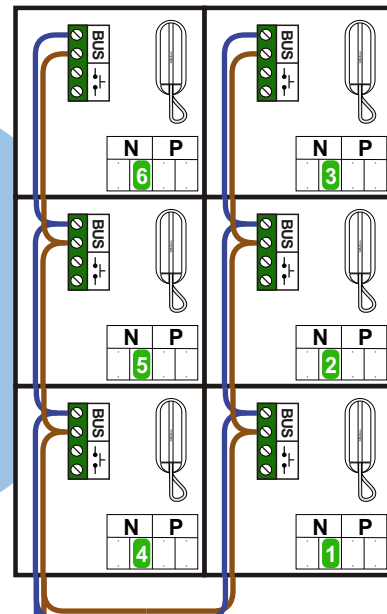

— = systeemkabel
Bij kabel 2 x 1 mm²:
180% afstand!
Bij kabel 2 x 0,28 mm²:
60% afstand!
UTP op aanvraag.

DD8 digitzer: flatcable

Digitizers & flatcables

TWEEDRAADS BUS

Bij monteren/demonteren spanning eraf voorkomt defecten!

Bij installaties zonder beeld maakt het niet uit hoe je de bus aansluit. De telefoons hoeven niet in serie en eindweerstand zijn niet nodig.

nelec
INTERCOM MADE EASY

Pot. vrij contact tbv deuropener

Haal de spanning van het systeem als je de digitizer monteert of demonteert

DEURSTATION S-130A

Digitizer voor 1 t/m 8 drukkers

nokjes connectoren wijzen naar elkaar

Max. 320 meter systeemkabel tot laatste deurtelefoon

Max. 290 meter

| N-Waarde | Huisnummer |
|----------|------------|
| 1 | 23A |
| 2 | 23B |
| 3 | 23C |
| 4 | 25A |
| 5 | 25B |
| 6 | 25C |