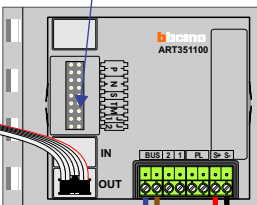

Bij installaties zonder beeld maakt het niet uit hoe je de bus aansluit. De telefoons hoeven niet in serie en eindweerstand zijn niet nodig.

nelec
INTERCOM MADE EASY

Pot. vrij contact tbv deuropener

Haal de spanning van het systeem als je de digitizer monteert of demonteert

DEURSTATION S-130A

Digitizer voor 1 t/m 8 drukkers

nokjes connectoren wijzen naar elkaar

Max. 320 meter systeemkabel tot laatste deurtelefoon

Max. 290 meter

| N-Waarde | Huisnummer |
|----------|------------|
| 1 | 23A |
| 2 | 23B |
| 3 | 23C |
| 4 | 25A |
| 5 | 25B |
| 6 | 25C |