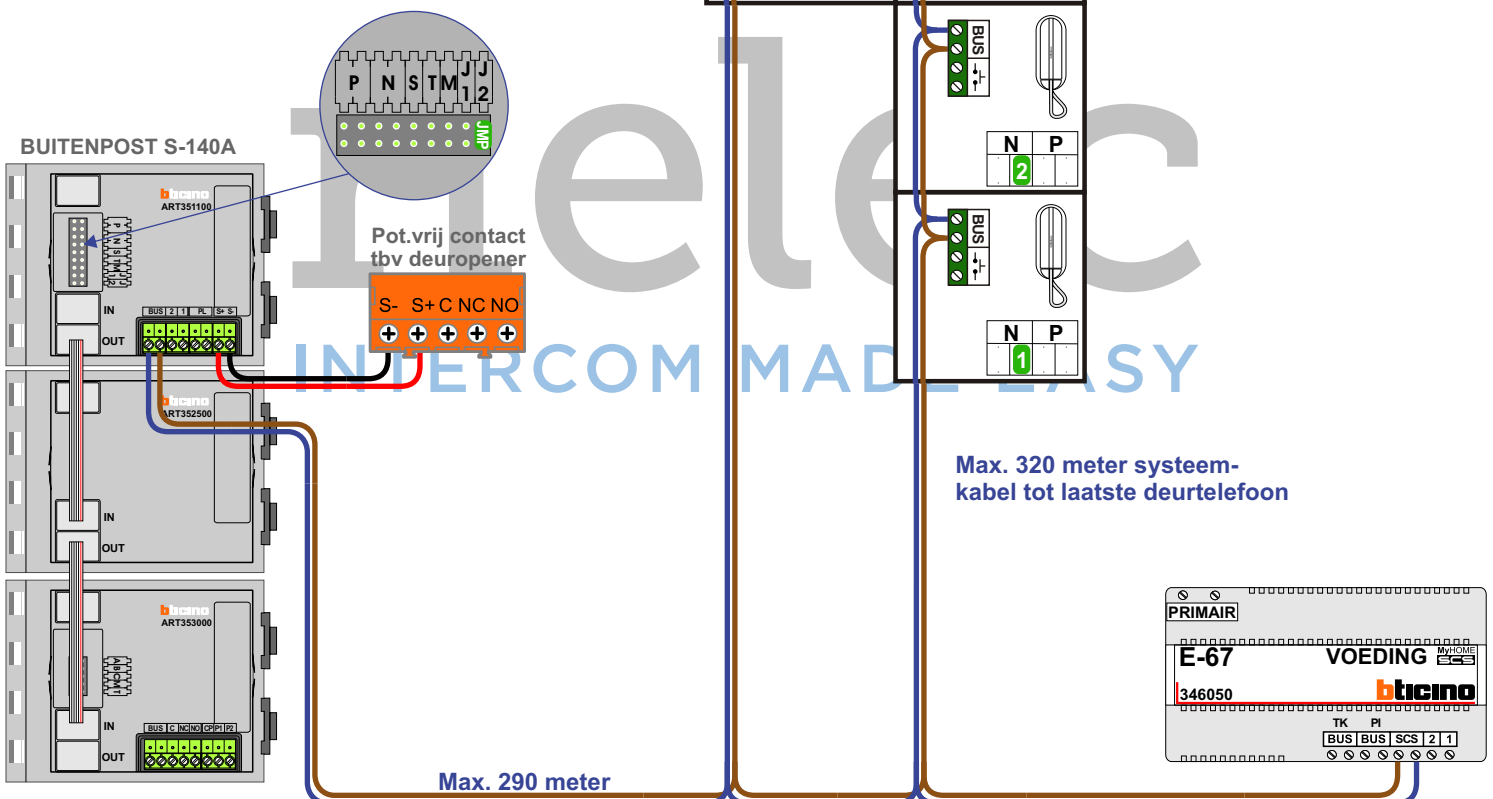

— = systeemkabel

Bij kabel 2 x 1 mm²:
180% afstand!

Bij kabel 2 x 0,28 mm²:
60% afstand!

UTP op aanvraag.

TWEEDRAADS BUS

Bij monteren/demonteren
spanning eraf
voorkomt defecten!

Bij installaties zonder
beeld maakt het niet
uit hoe je de bus
aansluit. De telefoons
hoeven niet in serie en
eindweerstand zijn
niet nodig.

BUITENPOST S-140A

Pot.vrij contact
tbv deuropener

S- S+C NC NO
+ + + +

Max. 320 meter systeem-
kabel tot laatste deurtelefoon

Max. 290 meter