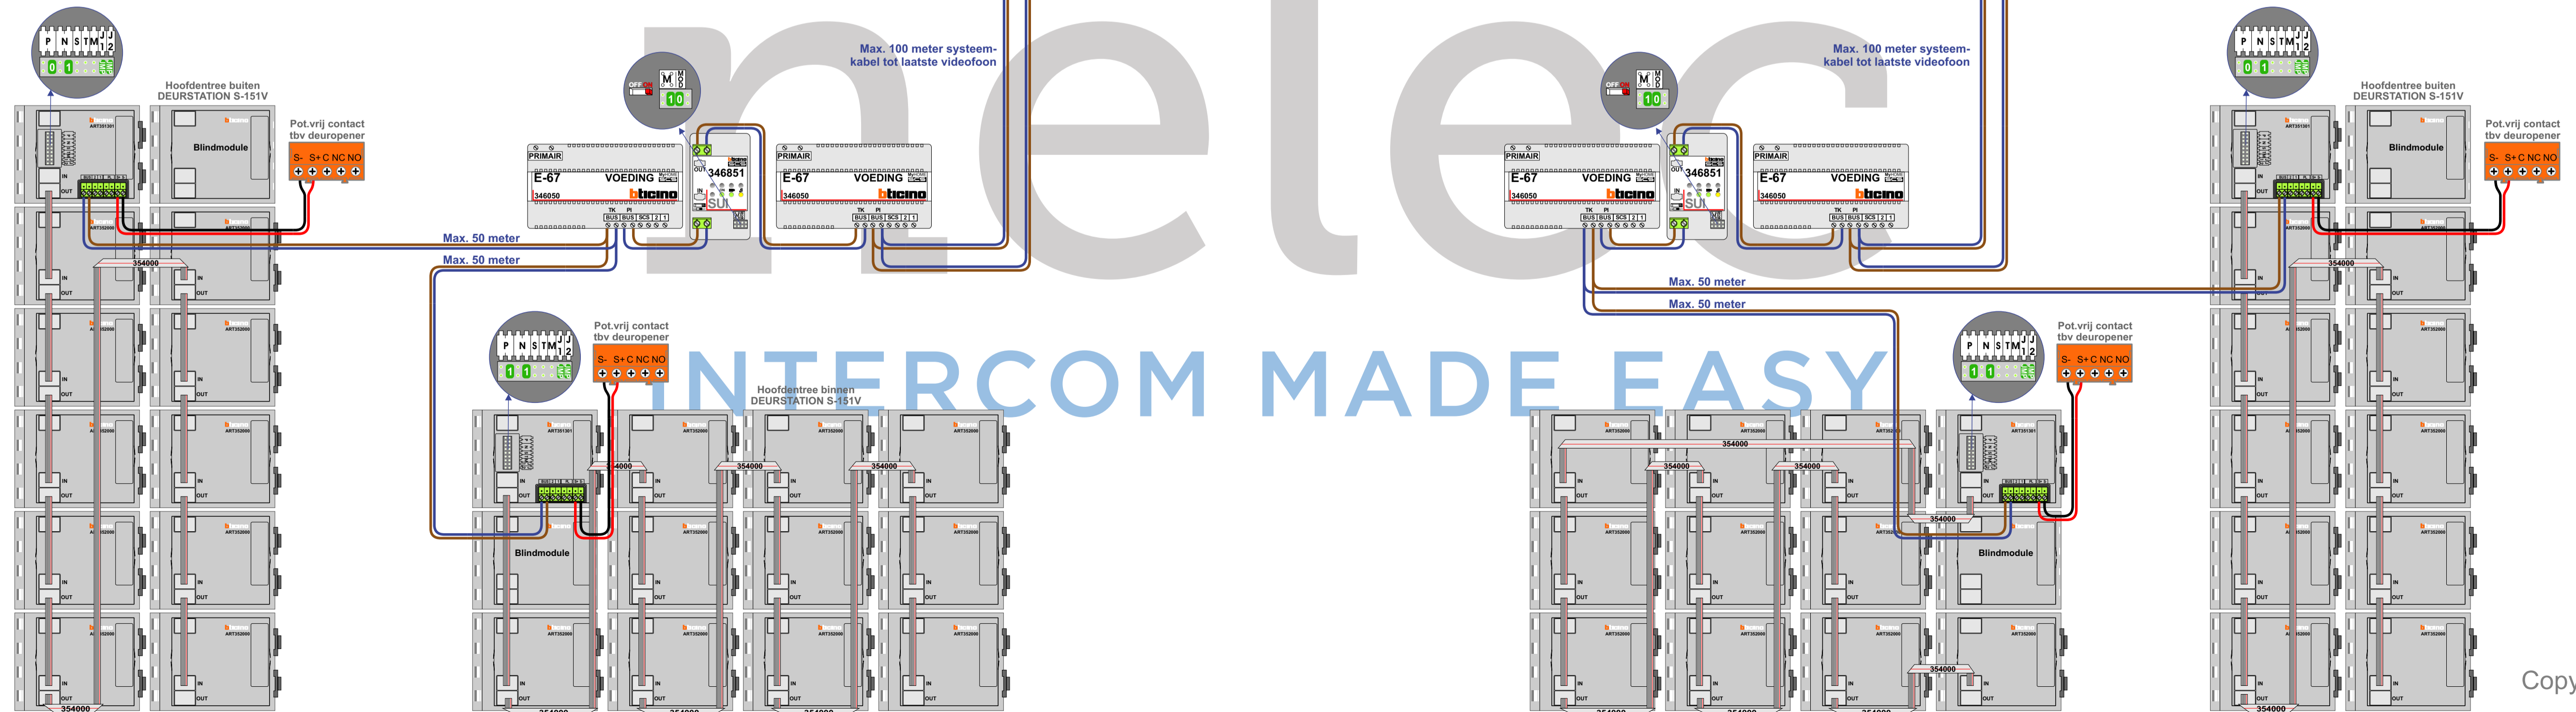

TWEEDRAADS BUS

- Bij monteren/demonteren spanning eraf voor! komt defect!
- Systemekabel Bij andere getwiste kabel 66% afstand!
- Bij ongetwiste kabel max. 50 meter buitenpost naar videofoon. UTP op aanvraag.
- Digitizers & flatcables
- Niet monteren/demonteren onder spanning! Bedrukkers mogen wel!
- VideoVerdeler
- De anders moeten echt OP de klemmen doorgeplaat worden!
- De twee buitenposten echt OP de klemmen van E-67 aansluiten!
- De twee stijgers echt OP de klemmen van E-67 aansluiten!

BUITENPOSTEN BUITEN

N-Waarde	Huisnummer	Switch-ON
1	33-1	X
2	33-2	X
3	33-3	X
4	33-4	X
5	33-5	X
6	33-6	X
7	33-7	X
8	33-8	X
9	33-9	X
10	33-10	X
11	35-1	X
12	35-2	X
13	35-3	X
14	35-4	X
15	35-5	X
16	35-6	X
17	35-7	X
18	35-8	X
19	35-9	X
20	35-10	X
21	37-1	X
22	37-2	X
23	37-3	X
24	37-4	X
25	37-5	X
26	37-6	X
27	37-7	X
28	37-8	X
29	37-9	X
30	37-10	X
31	39-1	X
32	39-2	X
33	39-3	X
34	39-4	X
35	39-5	X
36	39-6	X
37	39-7	X
38	39-8	X
39	39-9	X
40	39-10	X

N-Waarde	Huisnummer	Switch-ON
1	41-1	X
2	41-2	X
3	41-3	X
4	41-4	X
5	41-5	X
6	41-6	X
7	41-7	X
8	41-8	X
9	41-9	X
10	41-10	X
11	43-1	X
12	43-2	X
13	43-3	X
14	43-4	X
15	43-5	X
16	43-6	X
17	43-7	X
18	43-8	X
19	43-9	X
20	43-10	X
21	45-1	X
22	45-2	X
23	45-3	X
24	45-4	X
25	45-5	X
26	45-6	X
27	45-7	X
28	45-8	X
29	45-9	X
30	45-10	X
31	47-1	X
32	47-2	X
33	47-3	X
34	47-4	X
35	47-5	X
36	47-6	X
37	47-7	X
38	47-8	X
39	47-9	X
40	47-10	X

BUITENPOSTEN BINNEN