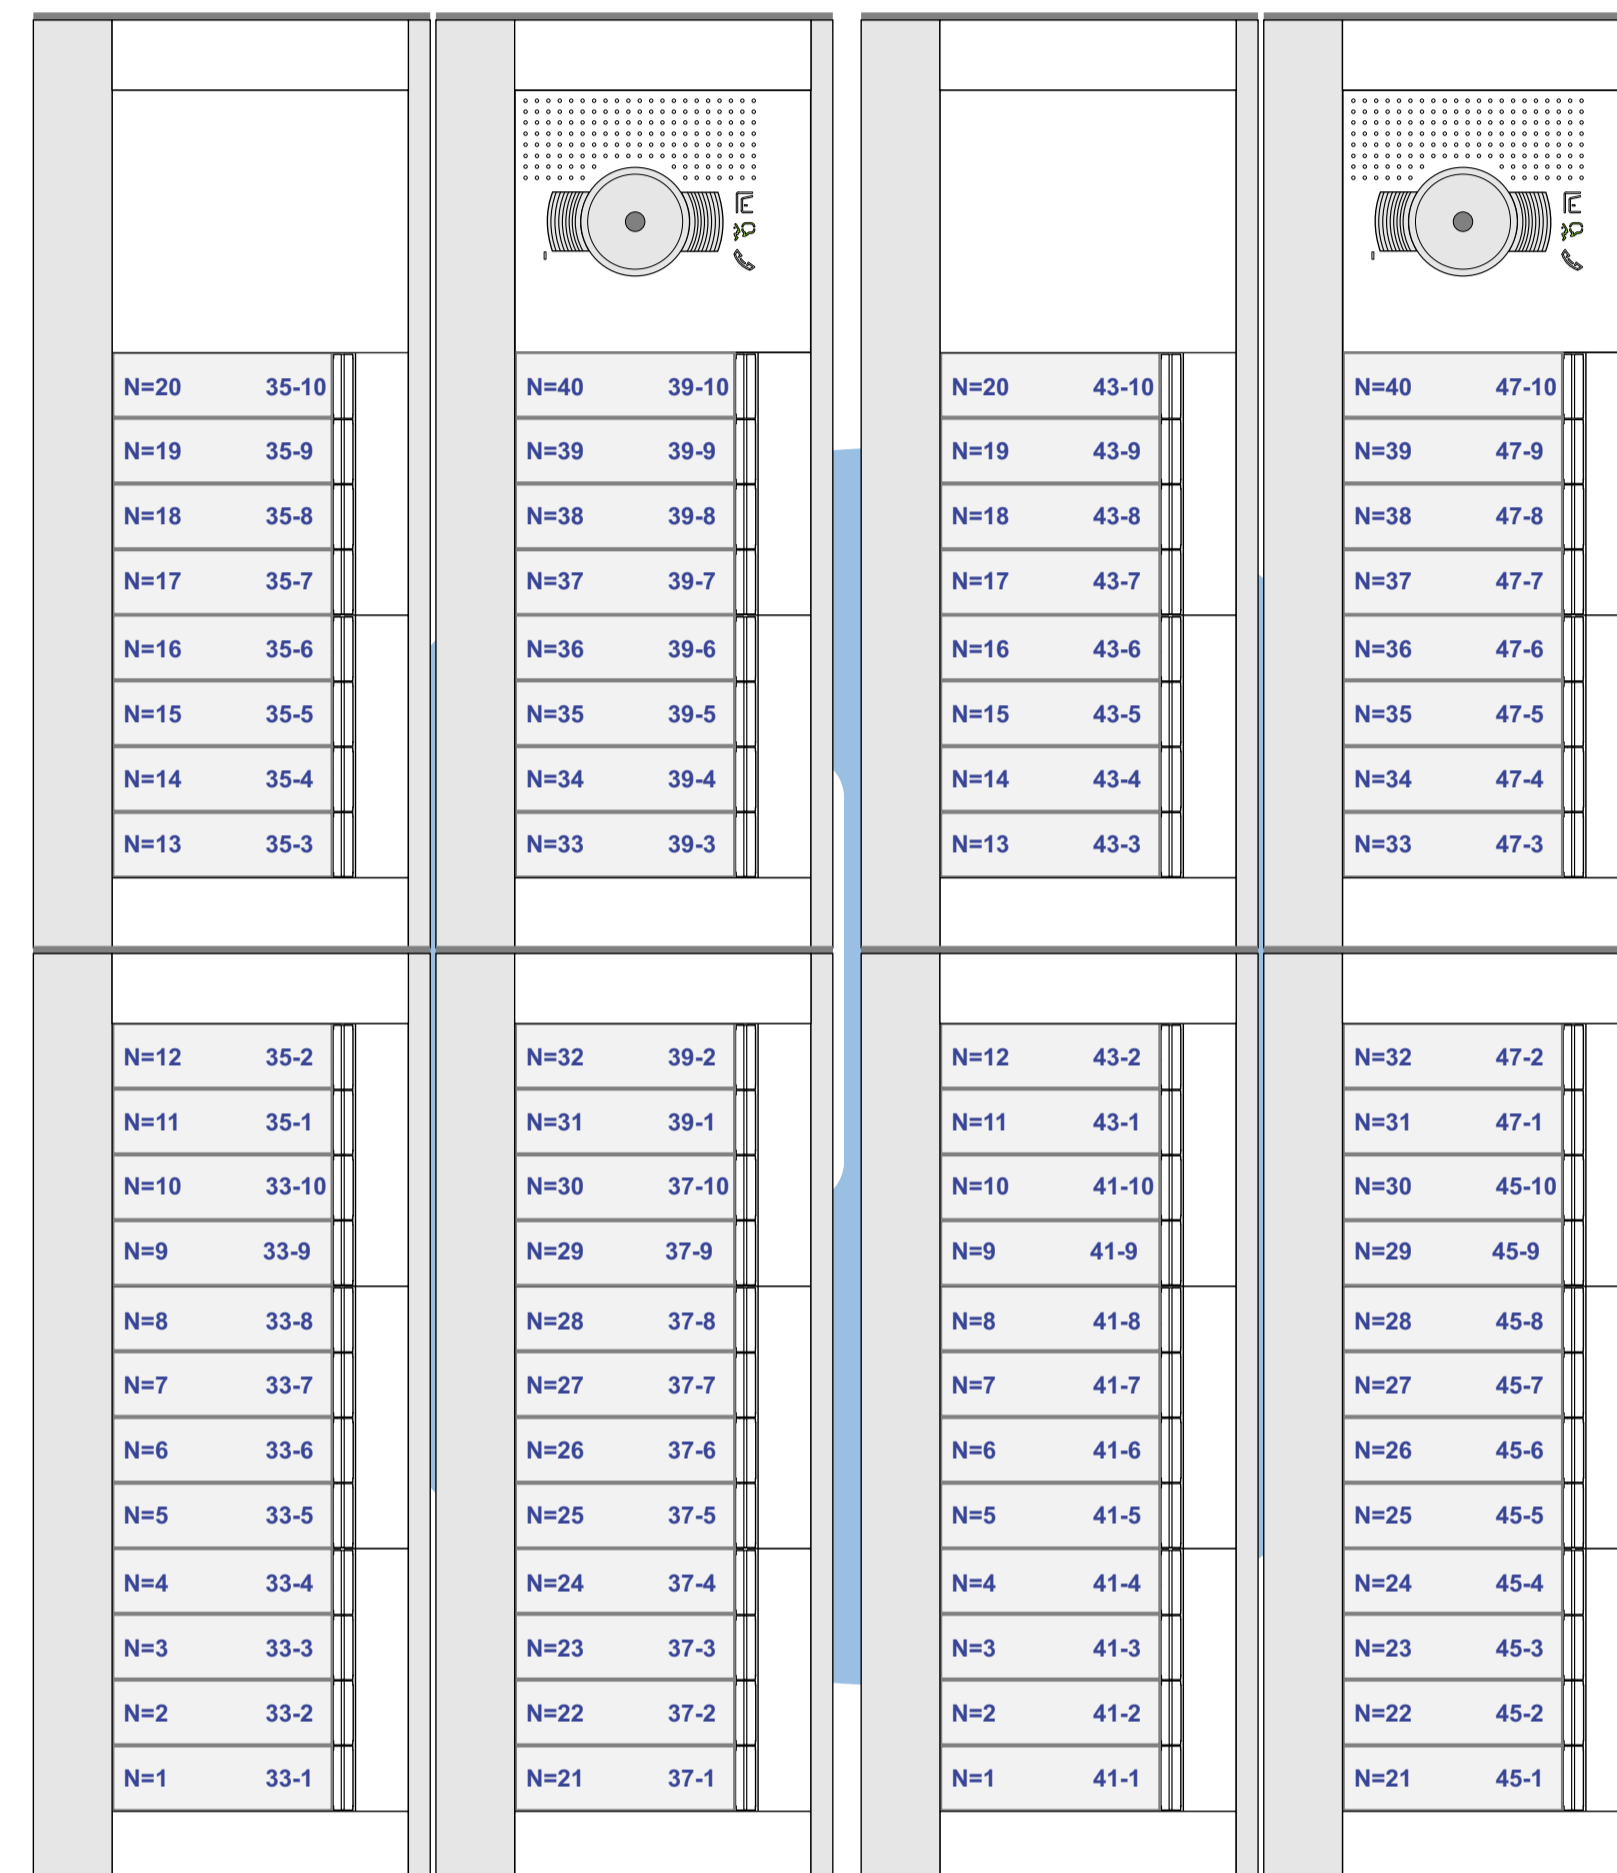

TWEEDRAADS BUS

- Bij monteren/demonteren spanning eraf voor! komt defect!
- Systemekabel Bij andere getwiste kabel 66% afstand!
- Bij ongetwiste kabel max. 50 meter buitenpost naar videofoon. UTP op aanvraag.
- Digitizers & flatcables
- Niet monteren/demonteren onder spanning! Bedrukkers mogen wel!
- VideoVerdeler
- De anders moeten echt OP de klemmen doorgeplaat worden!
- De twee buitenposten echt OP de klemmen van E-67 aansluiten!
- De twee stijgers echt OP de klemmen van E-67 aansluiten!

BUITENPOSTEN BUITEN

N-Waarde	Huisnummer	Switch-ON
1	33-1	X
2	33-2	X
3	33-3	X
4	33-4	X
5	33-5	X
6	33-6	X
7	33-7	X
8	33-8	X
9	33-9	X
10	33-10	X
11	35-1	X
12	35-2	X
13	35-3	X
14	35-4	X
15	35-5	X
16	35-6	X
17	35-7	X
18	35-8	X
19	35-9	X
20	35-10	X
21	37-1	X
22	37-2	X
23	37-3	X
24	37-4	X
25	37-5	X
26	37-6	X
27	37-7	X
28	37-8	X
29	37-9	X
30	37-10	X
31	39-1	X
32	39-2	X
33	39-3	X
34	39-4	X
35	39-5	X
36	39-6	X
37	39-7	X
38	39-8	X
39	39-9	X
40	39-10	X

N-Waarde	Huisnummer	Switch-ON
1	41-1	X
2	41-2	X
3	41-3	X
4	41-4	X
5	41-5	X
6	41-6	X
7	41-7	X
8	41-8	X
9	41-9	X
10	41-10	X
11	43-1	X
12	43-2	X
13	43-3	X
14	43-4	X
15	43-5	X
16	43-6	X
17	43-7	X
18	43-8	X
19	43-9	X
20	43-10	X
21	45-1	X
22	45-2	X
23	45-3	X
24	45-4	X
25	45-5	X
26	45-6	X
27	45-7	X
28	45-8	X
29	45-9	X
30	45-10	X
31	47-1	X
32	47-2	X
33	47-3	X
34	47-4	X
35	47-5	X
36	47-6	X
37	47-7	X
38	47-8	X
39	47-9	X
40	47-10	X