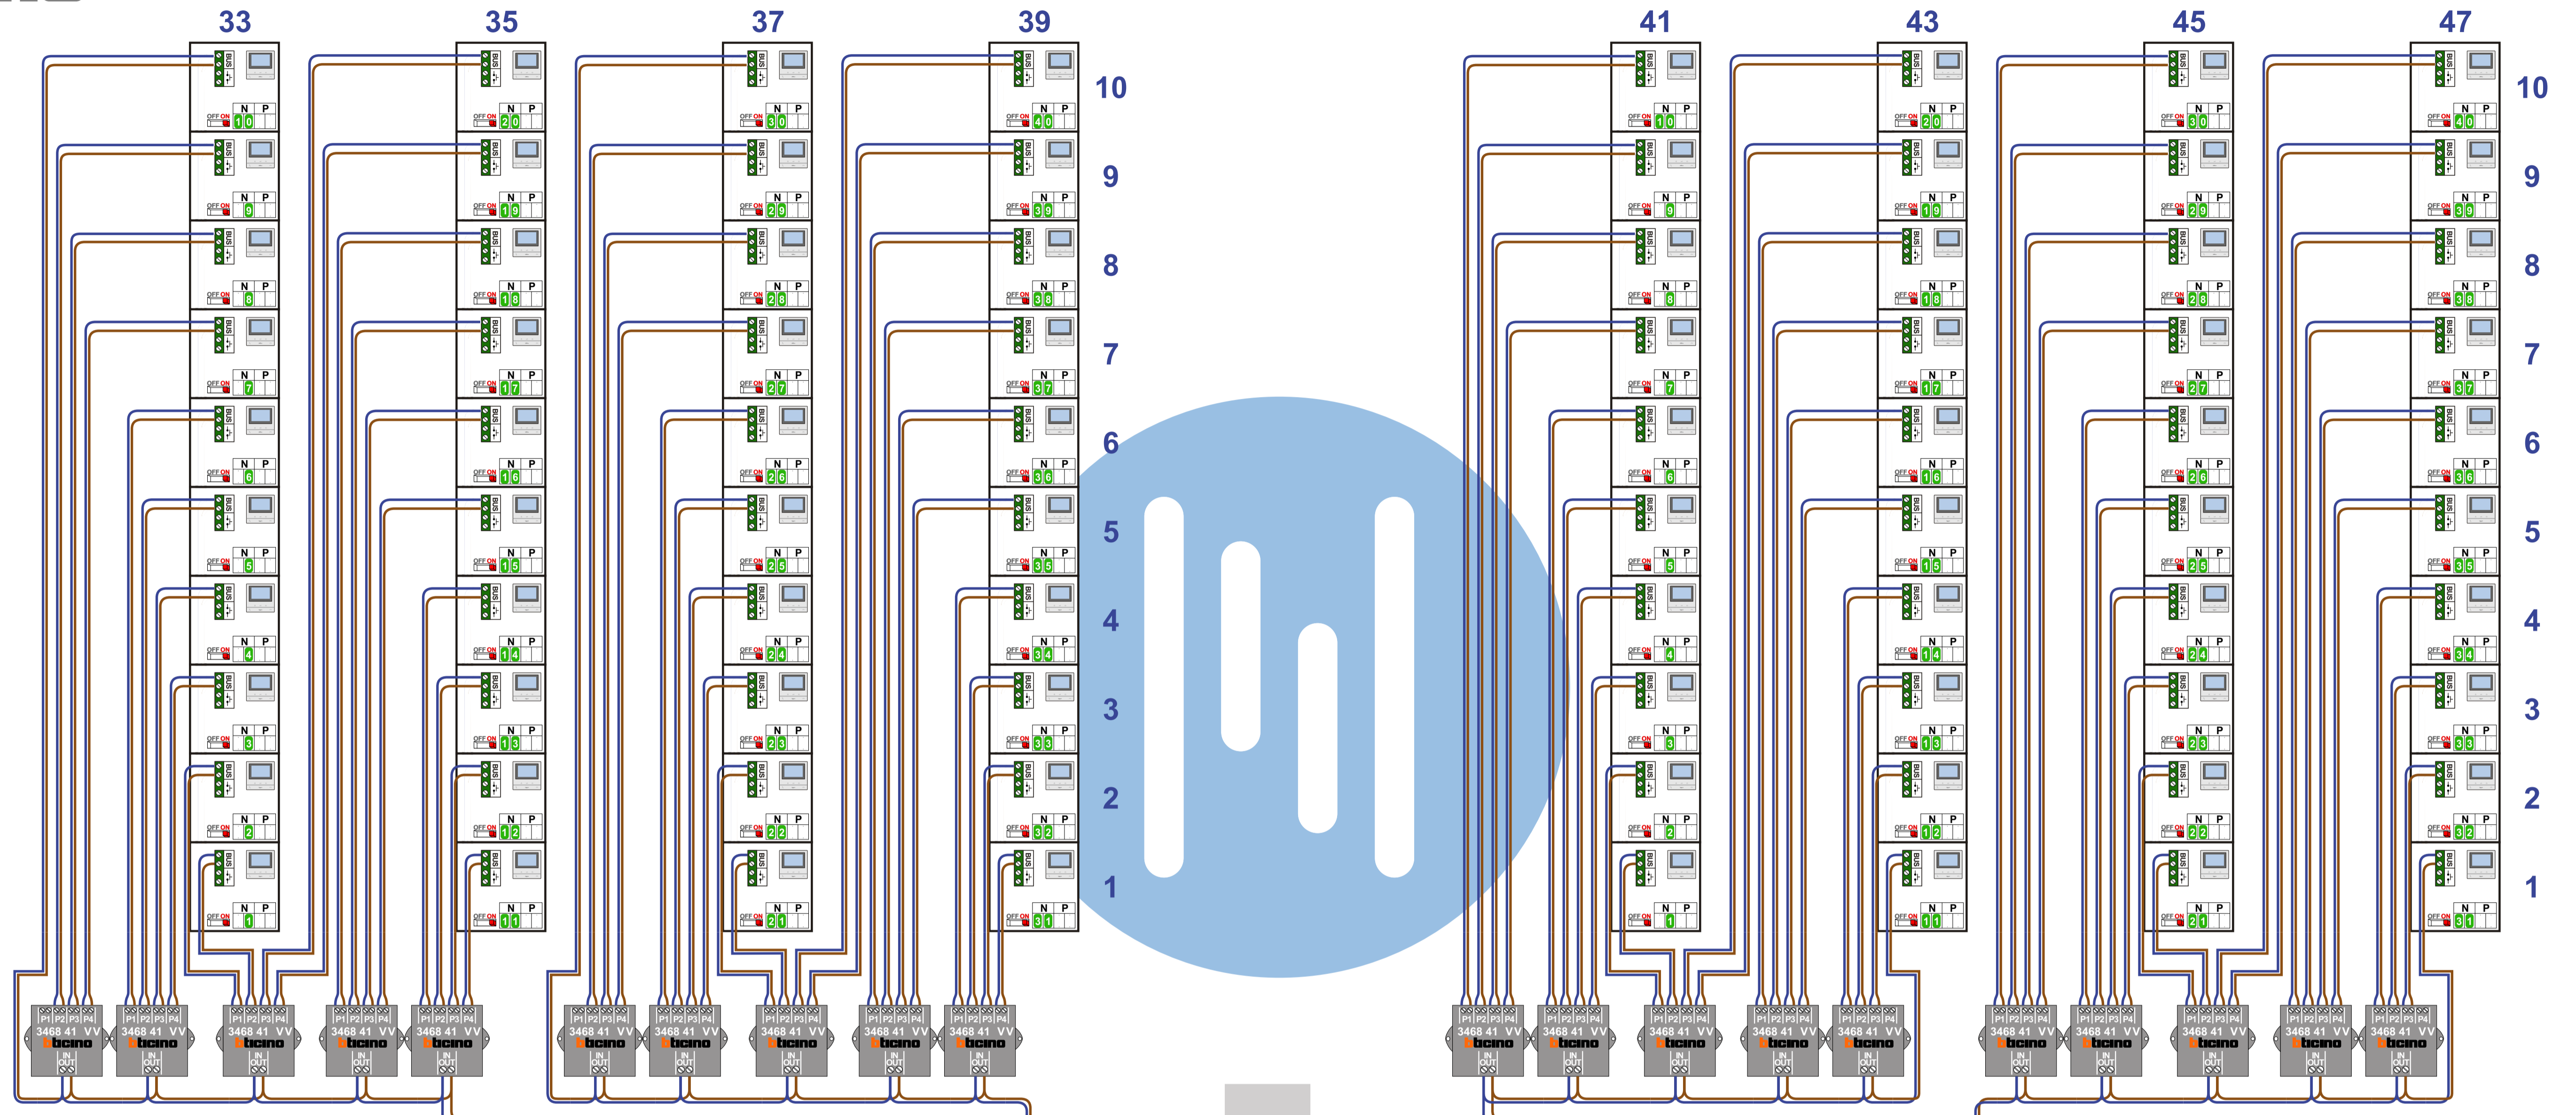

TWEEDRAADS BUS

- Bij monteren/demonteren spanning eraf voor! komt defect!
- Systemekabel Bij andere getwiste kabel 66% afstand!
- Bij ongetwiste kabel max. 50 meter buitenpost naar videofoon. UTP op aanvraag.
- Digitizers & flatcables
- Niet monteren/demonteren onder spanning! Bedrukkers mogen wel!
- VideoVerdeler
- De anders moeten echt OP de klemmen doorgeplaat worden!
- De twee buitenposten echt OP de klemmen van E-67 aansluiten!
- De twee stijgers echt OP de klemmen van E-67 aansluiten!

BUITENPOSTEN BUITEN

N-Waarde	Huisnummer	Switch-ON
1	33-1	X
2	33-2	X
3	33-3	X
4	33-4	X
5	33-5	X
6	33-6	X
7	33-7	X
8	33-8	X
9	33-9	X
10	33-10	X
11	35-1	X
12	35-2	X
13	35-3	X
14	35-4	X
15	35-5	X
16	35-6	X
17	35-7	X
18	35-8	X
19	35-9	X
20	35-10	X
21	37-1	X
22	37-2	X
23	37-3	X
24	37-4	X
25	37-5	X
26	37-6	X
27	37-7	X
28	37-8	X
29	37-9	X
30	37-10	X
31	39-1	X
32	39-2	X
33	39-3	X
34	39-4	X
35	39-5	X
36	39-6	X
37	39-7	X
38	39-8	X
39	39-9	X
40	39-10	X

N-Waarde	Huisnummer	Switch-ON
1	41-1	X
2	41-2	X
3	41-3	X
4	41-4	X
5	41-5	X
6	41-6	X
7	41-7	X
8	41-8	X
9	41-9	X
10	41-10	X
11	43-1	X
12	43-2	X
13	43-3	X
14	43-4	X
15	43-5	X
16	43-6	X
17	43-7	X
18	43-8	X
19	43-9	X
20	43-10	X
21	45-1	X
22	45-2	X
23	45-3	X
24	45-4	X
25	45-5	X
26	45-6	X
27	45-7	X
28	45-8	X
29	45-9	X
30	45-10	X
31	47-1	X
32	47-2	X
33	47-3	X
34	47-4	X
35	47-5	X
36	47-6	X
37	47-7	X
38	47-8	X
39	47-9	X
40	47-10	X

BUITENPOSTEN BINNEN