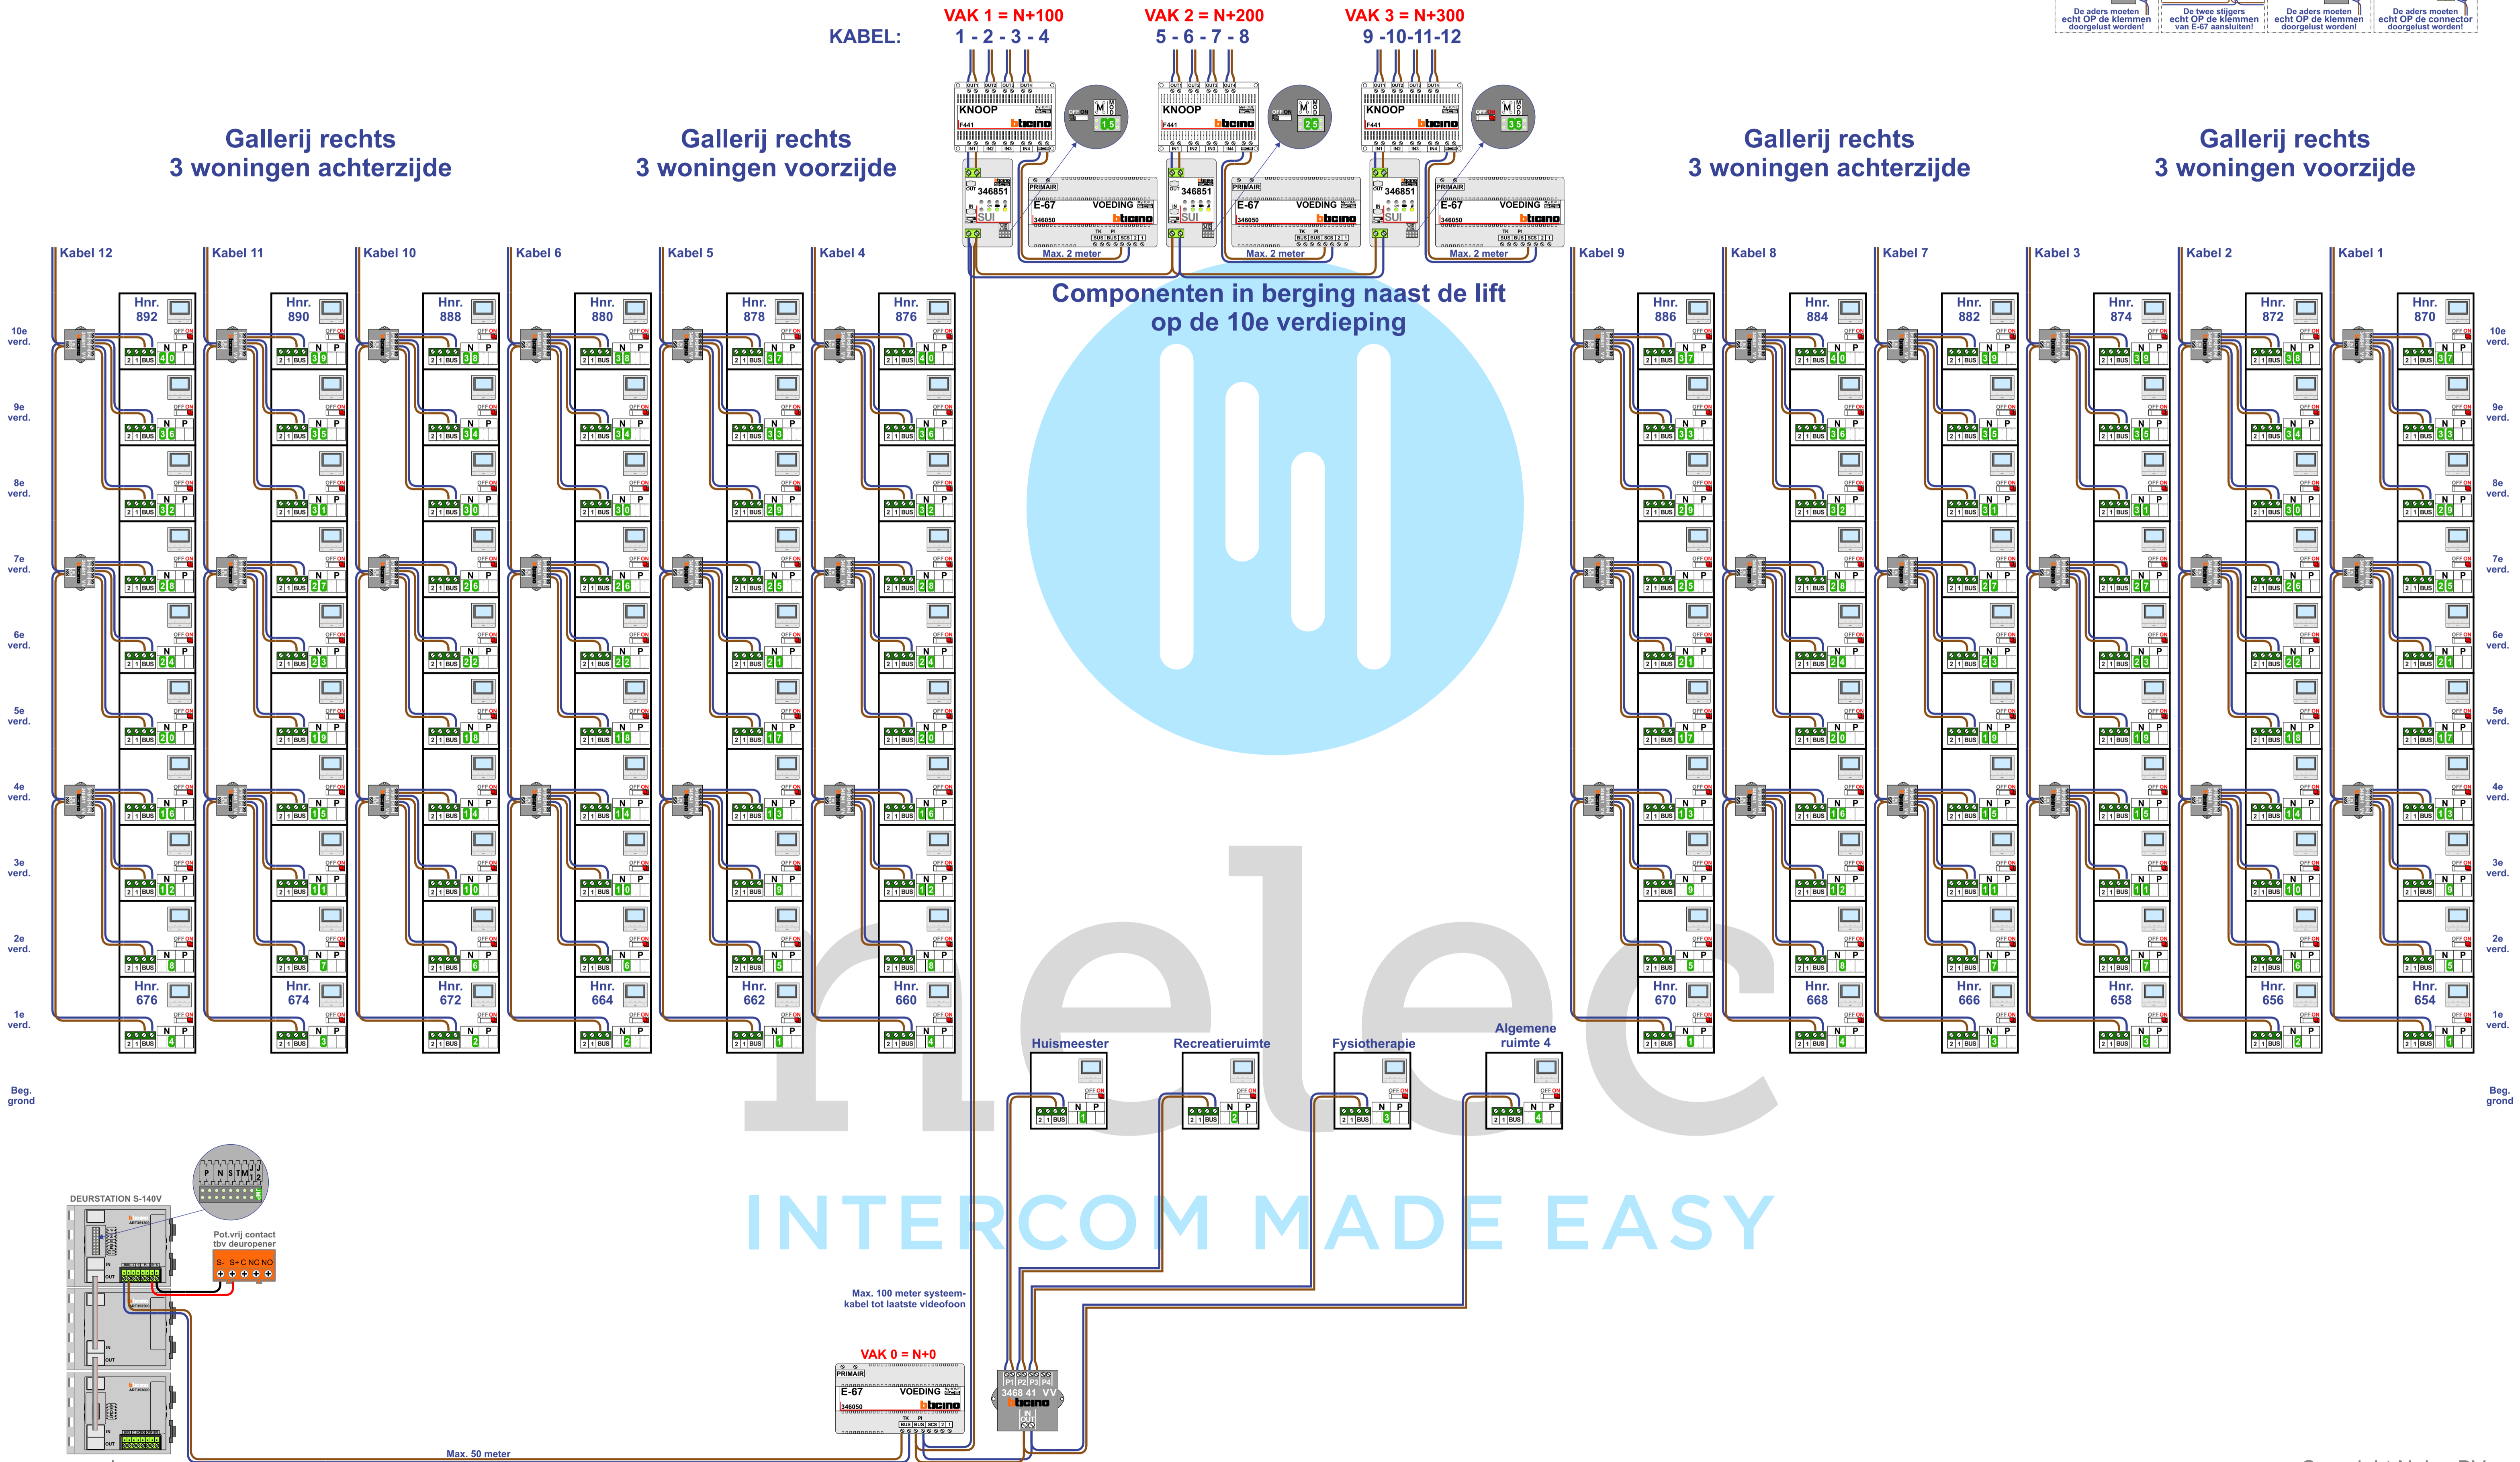

Digitizers & flatcables
Niet monteren/monteren onder spanning. Gebruikers mogen wel aansluiten!

Digitizers & flatcables
De aders moeten echt OP de klemmen van E-67 aansluiten!

Digitizers & flatcables
De aders moeten echt OP de connector doorgeglust worden!

Digitizers & flatcables
De aders moeten echt OP de connector doorgeglust worden!

Digitizers & flatcables
De aders moeten echt OP de connector doorgeglust worden!

Digitizers & flatcables
De aders moeten echt OP de connector doorgeglust worden!