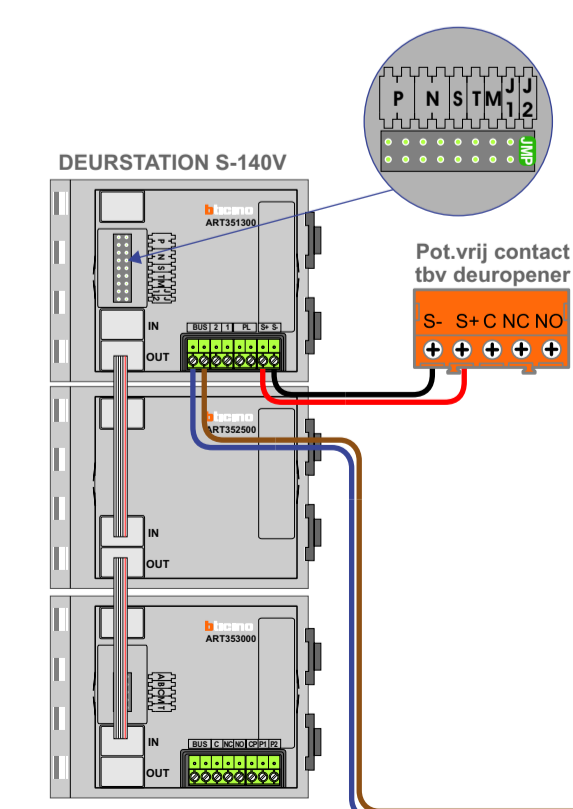

**KABEL:**  
**VAK 1 = N+100** 1 - 2 - 3 - 4  
**VAK 2 = N+200** 5 - 6 - 7 - 8  
**VAK 3 = N+300** 9 - 10 - 11 - 12

**Gallerij rechts**  
3 woningen achterzijde

**Gallerij rechts**  
3 woningen voorzijde

**Gallerij rechts**  
3 woningen achterzijde

**Gallerij rechts**  
3 woningen voorzijde

**Componenten in berging naast de lift op de 10e verdieping**

INTERCOM MADE EASY

N-Waarde buitenpost	N-Waarde videfoon	Verdieping	Huisnummer	Switch-ON
1	1	0	01 Huismeester	X
2	2	0	02 Bibliotheek	X
3	3	0	03 Recreatiezaal	X
4	4	0	04 Slogget's Skincare	X
101	1	1	354	X
102	2	1	356	X
103	3	1	358	X
104	4	1	360	X
201	1	1	362	X
202	2	1	364	X
203	3	1	366	X
204	4	1	368	X
301	1	1	370	X
302	2	1	372	X
303	3	1	374	X
304	4	1	376	X
105	5	2	378	X
106	6	2	380	X
107	7	2	382	X
108	8	2	384	X
205	5	2	386	X
206	6	2	388	X
207	7	2	390	X
208	8	2	392	X
305	5	2	394	X
306	6	2	396	X
307	7	2	398	X
308	8	2	400	X
109	9	3	402	X
110	10	3	404	X
111	11	3	406	X
112	12	3	408	X
209	9	3	410	X
210	10	3	412	X
211	11	3	414	X
212	12	3	416	X
309	9	3	418	X
310	10	3	420	X
311	11	3	422	X
312	12	3	424	X
113	13	4	426	X
114	14	4	428	X
115	15	4	430	X
116	16	4	432	X
213	13	4	434	X
214	14	4	436	X
215	15	4	438	X
216	16	4	440	X
313	13	4	442	X
314	14	4	444	X
315	15	4	446	X
316	16	4	448	X
117	17	5	450	X
118	18	5	452	X
119	19	5	454	X
120	20	5	456	X
217	17	5	458	X
218	18	5	460	X
219	19	5	462	X
220	20	5	464	X
317	17	5	466	X
318	18	5	468	X

**Digitizers & flatcables**  
 Niet monteren/monteren onder spanning. Gebruikers mogen wel aansluiten!

**Digitizers & flatcables**  
 De aders moeten echt OP de klemmen van E-67 aansluiten!

**Digitizers & flatcables**  
 De aders moeten echt OP de connector doorgeglust worden!