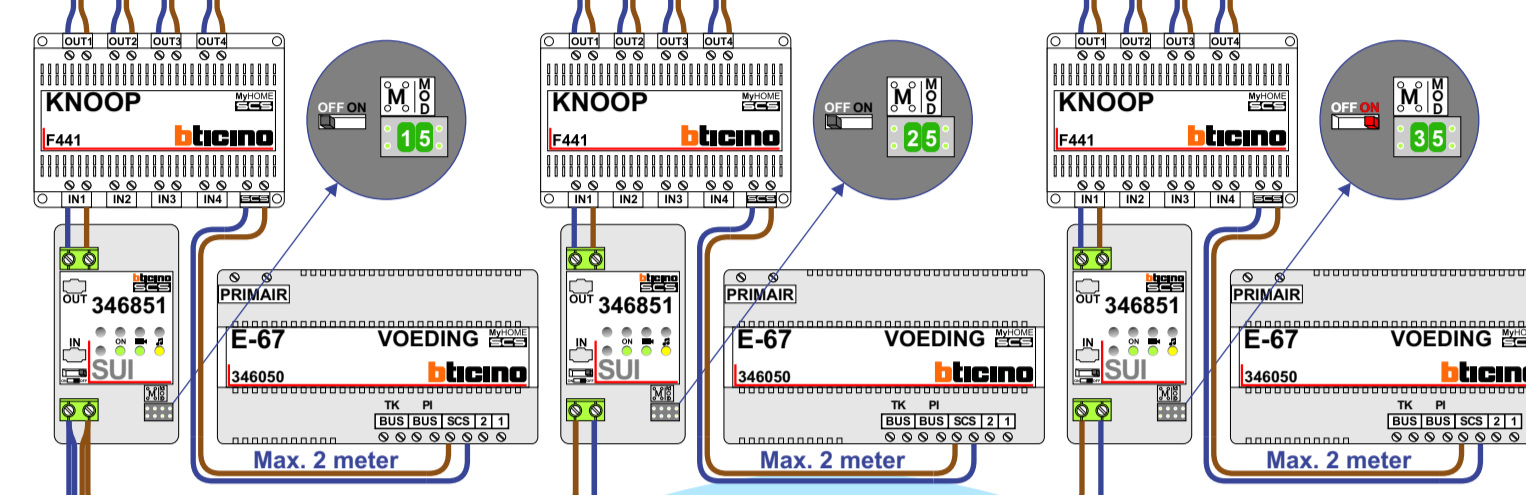

**KABEL:**  
**VAK 1 = N+100** 1 - 2 - 3 - 4  
**VAK 2 = N+200** 5 - 6 - 7 - 8  
**VAK 3 = N+300** 9 - 10 - 11 - 12

**Gallerij rechts**  
3 woningen achterzijde

**Gallerij rechts**  
3 woningen voorzijde

**Gallerij rechts**  
3 woningen achterzijde

**Gallerij rechts**  
3 woningen voorzijde

**Componenten in berging naast de lift op de 10e verdieping**

INTERCOM MADE EASY

N-Waarde buitenpost	N-Waarde videfoon	Verdieping	Huisnummer	Switch-ON
1	1	0	01 Huismeester	X
2	2	0	02 Bibliotheek	X
3	3	0	03 Recreatiezaal	X
4	4	0	04 Slogget's Skincare	X
101	1	1	354	X
102	2	1	356	X
103	3	1	358	X
104	4	1	360	X
201	1	1	362	X
202	2	1	364	X
203	3	1	366	X
204	4	1	368	X
301	1	1	370	X
302	2	1	372	X
303	3	1	374	X
304	4	1	376	X
105	5	2	378	X
106	6	2	380	X
107	7	2	382	X
108	8	2	384	X
205	5	2	386	X
206	6	2	388	X
207	7	2	390	X
208	8	2	392	X
305	5	2	394	X
306	6	2	396	X
307	7	2	398	X
308	8	2	400	X
109	9	3	402	X
110	10	3	404	X
111	11	3	406	X
112	12	3	408	X
209	9	3	410	X
210	10	3	412	X
211	11	3	414	X
212	12	3	416	X
309	9	3	418	X
310	10	3	420	X
311	11	3	422	X
312	12	3	424	X
113	13	4	426	X
114	14	4	428	X
115	15	4	430	X
116	16	4	432	X
213	13	4	434	X
214	14	4	436	X
215	15	4	438	X
216	16	4	440	X
313	13	4	442	X
314	14	4	444	X
315	15	4	446	X
316	16	4	448	X
117	17	5	450	X
118	18	5	452	X
119	19	5	454	X
120	20	5	456	X
217	17	5	458	X
218	18	5	460	X
219	19	5	462	X
220	20	5	464	X
317	17	5	466	X
318	18	5	468	X

**Digitizers & flatcables**  
 Niet monteren/monteren onder spanning. Gebruikers mogen wel aansluiten!

**Digitizers & flatcables**  
 De aders moeten echt OP de klemmen van E-67 aansluiten!

**Digitizers & flatcables**  
 De aders moeten echt OP de connector doorgeglust worden!