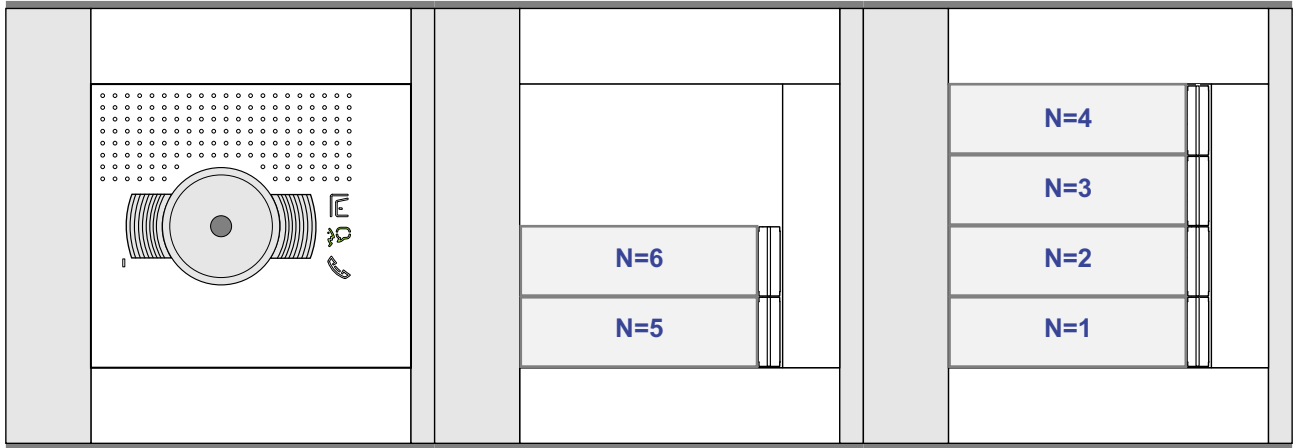

TWEEDRAADS BUS

Bij monteren/demonteren spanning eraf voorkomt defecten!

nelec
INTERCOM MADE EASY

Max. 100 meter systeemkabel tot laatste videofoon

Max. 50 meter

nelec

INTERCOM MADE EASY