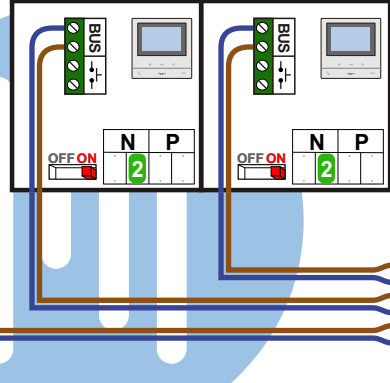

— = systeemkabel
Bij andere getwiste kabel 66% afstand!
Bij ongetwiste kabel max. 50 meter buitenpost naar videofoon.
UTP op aanvraag.

Digitizers & flatcables

Niet monteren/demonteren onder spanning
Bedrukkers mogen wel

Haal de spanning van het systeem als je een module monteert of demonteert

1x Videoverdelers voor toekomstige uitbreidingen geleverd

BT-Rel voor openen verdiepingsdeur. Potentiaal/vrije uitgang stuurt 6 sec. Bediening met de sterotoets van de videofoons N=2.

TWEEDRAADS BUS

Bij monteren/demonteren spanning eraf voorkomt defecten!

nelec
INTERCOM MADE EASY

Max. 100 meter systeemkabel tot laatste videofoon

Max. 50 meter

nelec

INTERCOM MADE EASY