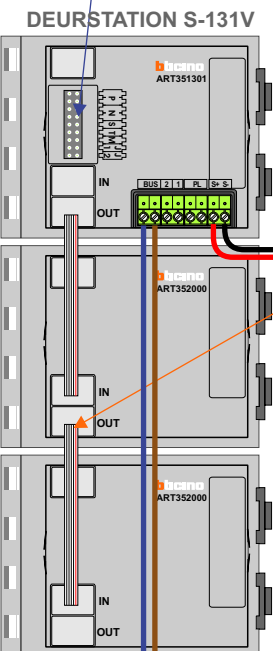

— = systeemkabel
Bij andere getwiste kabel 66% afstand!
Bij ongetwiste kabel max. 50 meter buitenpost naar videofoon.
UTP op aanvraag.

Digitizers & flatcables

Niet monteren/demonteren onder spanning
Bedrukkers mogen wel

Haal de spanning van het systeem als je een module monteert of demonteert

1x Videoverdelers voor toekomstige uitbreidingen geleverd

BT-Rel voor openen verdiepingsdeur. Potentiaal/vrije uitgang stuurt 6 sec. Bediening met de sterotoets van de videofoons N=2.

TWEEDRAADS BUS

Bij monteren/demonteren spanning eraf voorkomt defecten!

nelec
INTERCOM MADE EASY

Max. 100 meter systeemkabel tot laatste videofoon

Max. 50 meter

nelec

INTERCOM MADE EASY