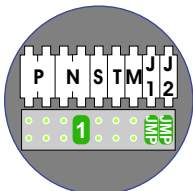

— = systeemkabel
Bij andere getwiste kabel 66% afstand!
Bij ongetwiste kabel max. 50 meter buitenpost naar videofoon.
UTP op aanvraag.

Digitizers & flatcables

Niet monteren/demonteren onder spanning
Bedrukkers mogen wel

Haal de spanning van het systeem als je een module monteert of demonteert

1x Videoverdelers voor toekomstige uitbreidingen geleverd

BT-Rel voor openen verdiepingsdeur. Potentiaal/vrije uitgang stuurt 6 sec. Bediening met de sterotoets van de videofoons N=2.

TWEEDRAADS BUS

Bij monteren/demonteren spanning eraf voorkomt defecten!

nelec
INTERCOM MADE EASY

Max. 100 meter systeemkabel tot laatste videofoon

Max. 50 meter

nelec

INTERCOM MADE EASY