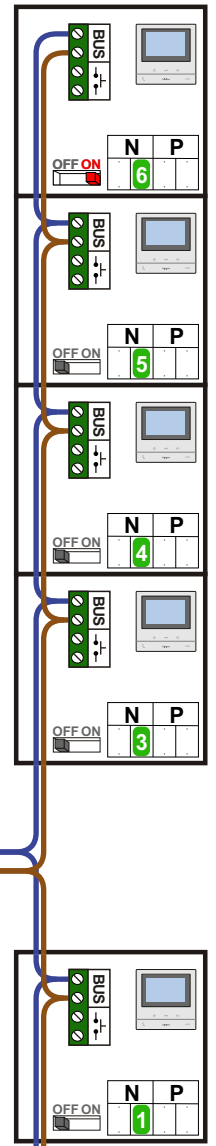

— = systeemkabel
Bij andere getwiste kabel 66% afstand!
Bij ongetwiste kabel max. 50 meter buitenpost naar videofoon.
UTP op aanvraag.

Digitizers & flatcables

Niet monteren/demonteren onder spanning
Bedrukkers mogen wel

Haal de spanning van het systeem als je een module monteert of demonteert

1x Videoverdelers voor toekomstige uitbreidingen geleverd

BT-Rel voor openen verdiepingsdeur. Potentiaal/vrije uitgang stuurt 6 sec. Bediening met de sterotoets van de videofoons N=2.

TWEEDRAADS BUS

Bij monteren/demonteren spanning eraf voorkomt defecten!

nelec
INTERCOM MADE EASY

Max. 100 meter systeemkabel tot laatste videofoon

Max. 50 meter

nelec

INTERCOM MADE EASY