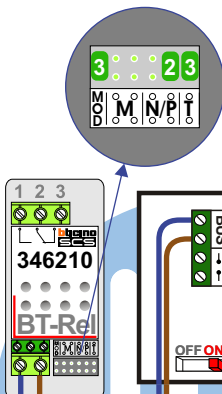

— = systeemkabel
Bij andere getwiste kabel 66% afstand!
Bij ongetwiste kabel max. 50 meter buitenpost naar videofoon.
UTP op aanvraag.

Digitizers & flatcables

Niet monteren/demonteren onder spanning
Bedrukkers mogen wel

Haal de spanning van het systeem als je een module monteert of demonteert

1x Videoverdelers voor toekomstige uitbreidingen geleverd

BT-Rel voor openen verdiepingsdeur. Potentiaal/vrije uitgang stuurt 6 sec. Bediening met de sterotoets van de videofoons N=2.

TWEEDRAADS BUS

Bij monteren/demonteren spanning eraf voorkomt defecten!

nelec
INTERCOM MADE EASY

Max. 100 meter systeemkabel tot laatste videofoon

Max. 50 meter

nelec

INTERCOM MADE EASY