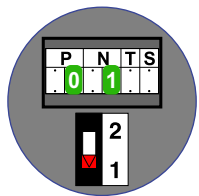

— = systeemkabel
 Bij andere getwiste kabel 66% afstand!
 Bij ongetwiste kabel max. 50 meter buitenpost naar videofoon.
 UTP op aanvraag.

TWEEDRAADS BUS

Bij monteren/demonteren spanning eraf voorkomt defecten!

nelec
INTERCOM MADE EASY

Max. 100 meter systeemkabel tot laatste videofoon

BUITENPOST S-120V

Max. 50 meter