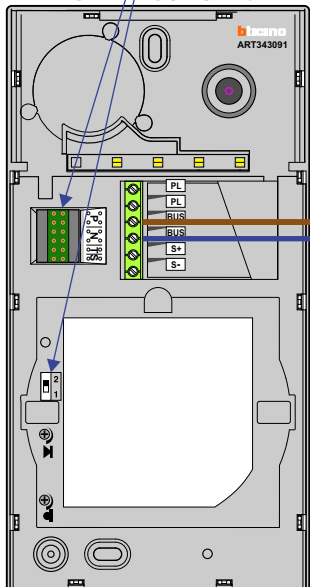

— = systeemkabel
 Bij andere getwiste kabel 66% afstand!
 Bij ongetwiste kabel max. 50 meter buitenpost naar videofoon.
 UTP op aanvraag.

TWEEDRAADS BUS

Bij monteren/demonteren spanning eraf voorkomt defecten!

nelec
INTERCOM MADE EASY

Max. 100 meter systeemkabel tot laatste videofoon

BUITENPOST S-120V

Max. 50 meter