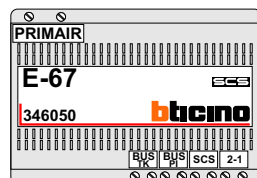

— = systeemkabel
 Bij andere getwiste kabel 66% afstand!
 Bij ongetwiste kabel max. 50 meter buitenpost naar videofoon.
 UTP op aanvraag.

TWEEDRAADS BUS

Bij monteren/demonteren spanning eraf voorkomt defecten!

nelec
INTERCOM MADE EASY

Max. 100 meter systeemkabel tot laatste videofoon

BUITENPOST S-120V

Max. 50 meter