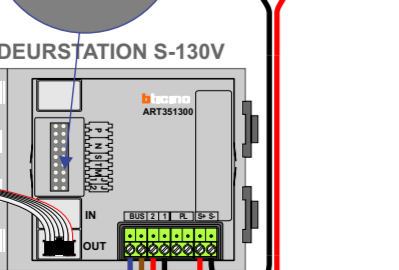

Haal de spanning van het systeem als je een digitizer monteert of demonteert

Max. 100 meter systeemkabel tot laatste videofoon

Max. 100 meter systeemkabel tot laatste videofoon

N-Waarde	Huisnummer	Switch-ON
1	1	X
2	3	X
3	5	X
4	7	X
5	9	X
6	11	X
7	13	X
8	15	X
9	17	X
10	19	X
11	21	X
12	23	X
13	25	X
14	27	X
15	29	X
16	31	X
17	33	X
18	35	X
19	37	X
20	39	X
21	41	X
22	43	X
23	45	X
24	47	X
25	49	X
26	51	X
27	53	X
28	55	X
29	57	X
30	59	X
31	61	X
32	63	X
33	65	X
34	67	X
35	69	X
36	71	X
37	73	X
38	75	X
39	77	X
40	79	X
41	81	X
42	83	X
43	85	X
44	87	X
45	89	X
46	91	X
47	93	X
48	95	X
49	97	X
50	99	X
51	101	X
52	103	X
53	105	X
54	107	X
55	109	X
56	111	X
57	113	X
58	115	X
59	117	X
60	119	X
61	121	X
62	123	X
63	125	X
64	127	X