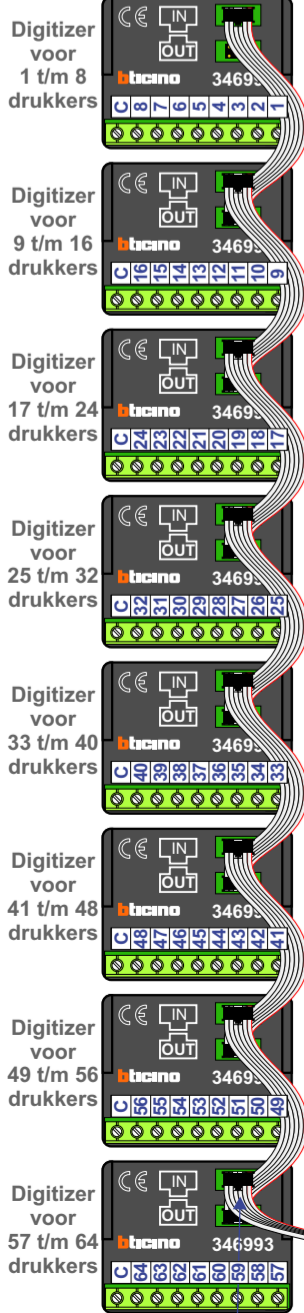

Haal de spanning van het systeem als je een digitizer monteert of demonteert

Max. 100 meter systeemkabel tot laatste videofoon

Max. 100 meter systeemkabel tot laatste videofoon

N-Waarde	Huisnummer	Switch-ON
1	1	X
2	3	X
3	5	X
4	7	X
5	9	X
6	11	X
7	13	X
8	15	X
9	17	X
10	19	X
11	21	X
12	23	X
13	25	X
14	27	X
15	29	X
16	31	X
17	33	X
18	35	X
19	37	X
20	39	X
21	41	X
22	43	X
23	45	X
24	47	X
25	49	X
26	51	X
27	53	X
28	55	X
29	57	X
30	59	X
31	61	X
32	63	X
33	65	X
34	67	X
35	69	X
36	71	X
37	73	X
38	75	X
39	77	X
40	79	X
41	81	X
42	83	X
43	85	X
44	87	X
45	89	X
46	91	X
47	93	X
48	95	X
49	97	X
50	99	X
51	101	X
52	103	X
53	105	X
54	107	X
55	109	X
56	111	X
57	113	X
58	115	X
59	117	X
60	119	X
61	121	X
62	123	X
63	125	X
64	127	X