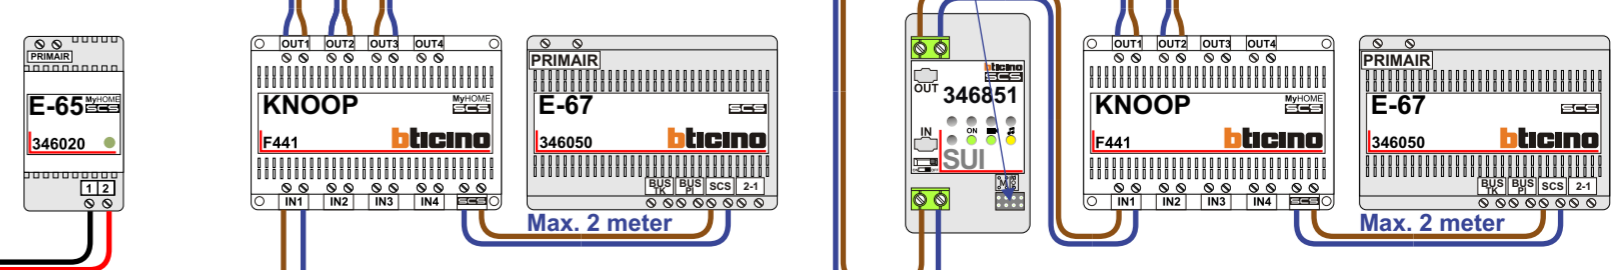

Haal de spanning van het systeem als je een digitizer monteert of demonteert

Max. 100 meter systeemkabel tot laatste videofoon

Max. 100 meter systeemkabel tot laatste videofoon

N-Waarde	Huisnummer	Switch-ON
1	1	X
2	3	X
3	5	X
4	7	X
5	9	X
6	11	X
7	13	X
8	15	X
9	17	X
10	19	X
11	21	X
12	23	X
13	25	X
14	27	X
15	29	X
16	31	X
17	33	X
18	35	X
19	37	X
20	39	X
21	41	X
22	43	X
23	45	X
24	47	X
25	49	X
26	51	X
27	53	X
28	55	X
29	57	X
30	59	X
31	61	X
32	63	X
33	65	X
34	67	X
35	69	X
36	71	X
37	73	X
38	75	X
39	77	X
40	79	X
41	81	X
42	83	X
43	85	X
44	87	X
45	89	X
46	91	X
47	93	X
48	95	X
49	97	X
50	99	X
51	101	X
52	103	X
53	105	X
54	107	X
55	109	X
56	111	X
57	113	X
58	115	X
59	117	X
60	119	X
61	121	X
62	123	X
63	125	X
64	127	X

nelec  
INTERCOM MADE EASY