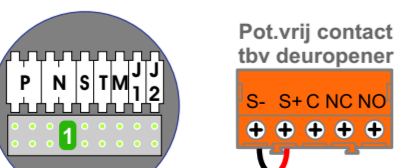

Haal de spanning van het systeem als je een digitizer monteert of demonteert

Max. 100 meter systeemkabel tot laatste videofoon

Max. 100 meter systeemkabel tot laatste videofoon

N-Waarde	Huisnummer	Switch-ON
1	1	X
2	3	X
3	5	X
4	7	X
5	9	X
6	11	X
7	13	X
8	15	X
9	17	X
10	19	X
11	21	X
12	23	X
13	25	X
14	27	X
15	29	X
16	31	X
17	33	X
18	35	X
19	37	X
20	39	X
21	41	X
22	43	X
23	45	X
24	47	X
25	49	X
26	51	X
27	53	X
28	55	X
29	57	X
30	59	X
31	61	X
32	63	X
33	65	X
34	67	X
35	69	X
36	71	X
37	73	X
38	75	X
39	77	X
40	79	X
41	81	X
42	83	X
43	85	X
44	87	X
45	89	X
46	91	X
47	93	X
48	95	X
49	97	X
50	99	X
51	101	X
52	103	X
53	105	X
54	107	X
55	109	X
56	111	X
57	113	X
58	115	X
59	117	X
60	119	X
61	121	X
62	123	X
63	125	X
64	127	X