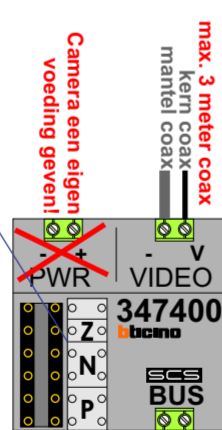

TWEEDRAADS BUS

Bij monteren/demonteren spanning eraf voorkomt defecten!

VideoVerdeleler

M-50

Max. 100 meter systeemkabel tot laatste videofoon

Max. 100 meter systeemkabel tot laatste videofoon

nelec
INTERCOM MADE EASY

Haal de spanning van het systeem als je een digitizer monteert of demonteert

Max. 2 meter

N-waarde	Huisnummer	Endweerstand
1	52	
2	54	
3	56	
4	58	
5	60	
6	62	
7	64	
8	66	
9	68	
10	70	
11	72	
12	74	
13	76	
14	78	
15	80	
16	80A	
17	82	
18	84	
19	86	
20	86A	
21	88	
22	88A	
23	90	
24	92	X
25	94	X
26	96	X
27	98	X
28	100	X
29	102	X
30	104	X
31	106	X
32	108	X
33	110	X
34	112	X
35	114	X
36	116	X
37	118	X
38	118A	X
39	120	X
40	122	X
41	124	X
42	126	X
43	126A	X
44	128	X
45	128A	X
46	130	X