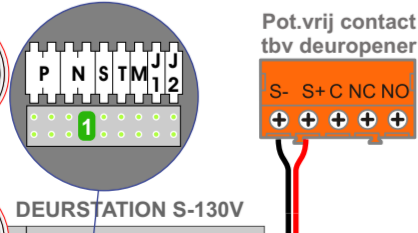

TWEEDRAADS BUS

Bij monteren/demonteren spanning eraf voorkomt defecten!

VideoVerdeleler

M-50

Max. 100 meter systeemkabel tot laatste videofoon

Max. 100 meter systeemkabel tot laatste videofoon

nelec
INTERCOM MADE EASY

Haal de spanning van het systeem als je een digitizer monteert of demonteert

Max. 2 meter

N-waarde	Huisnummer	Endweerstand
1	52	
2	54	
3	56	
4	58	
5	60	
6	62	
7	64	
8	66	
9	68	
10	70	
11	72	
12	74	
13	76	
14	78	
15	80	
16	80A	
17	82	
18	84	
19	86	
20	86A	
21	88	
22	88A	
23	90	
24	92	X
25	94	X
26	96	X
27	98	X
28	100	X
29	102	X
30	104	X
31	106	X
32	108	X
33	110	X
34	112	X
35	114	X
36	116	X
37	118	X
38	118A	X
39	120	X
40	122	X
41	124	X
42	126	X
43	126A	X
44	128	X
45	128A	X
46	130	X