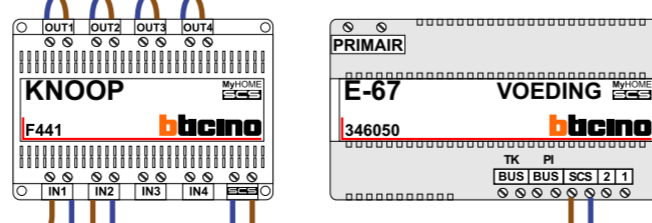

TWEEDRAADS BUS

Bij monteren/demonteren spanning eraf voorkomt defecten!

VideoVerdeleler

M-50

Max. 100 meter systeemkabel tot laatste videofoon

Max. 100 meter systeemkabel tot laatste videofoon

nelec
INTERCOM MADE EASY

Haal de spanning van het systeem als je een digitizer monteert of demonteert

Max. 2 meter

N-waarde	Huisnummer	Endweerstand
1	52	
2	54	
3	56	
4	58	
5	60	
6	62	
7	64	
8	66	
9	68	
10	70	
11	72	
12	74	
13	76	
14	78	
15	80	
16	80A	
17	82	
18	84	
19	86	
20	86A	
21	88	
22	88A	
23	90	
24	92	X
25	94	X
26	96	X
27	98	X
28	100	X
29	102	X
30	104	X
31	106	X
32	108	X
33	110	X
34	112	X
35	114	X
36	116	X
37	118	X
38	118A	X
39	120	X
40	122	X
41	124	X
42	126	X
43	126A	X
44	128	X
45	128A	X
46	130	X