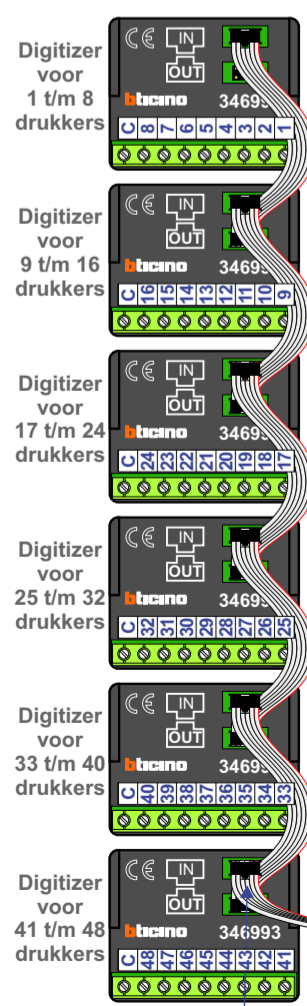

— = systeemkabel
Bij andere gewiste kabel 66% afstand!
Bij ongetwiste kabel max. 50 meter buitenpost naar videofoon.
UTP op aanvraag.

Digitizers & flatcables
Niet monteren/demonteren onder spanning
Beeldruikers mogen wel

TWEEDRAADS BUS

Bij monteren/demonteren spanning eraf voorkomt defecten!

VideoVerdeleler

M-50

Max. 100 meter systeemkabel tot laatste videofoon

Max. 100 meter systeemkabel tot laatste videofoon

nelec
INTERCOM MADE EASY

Haal de spanning van het systeem als je een digitizer monteert of demonteert

Max. 2 meter

N-waarde	Huisnummer	Endweerstand
1	52	
2	54	
3	56	
4	58	
5	60	
6	62	
7	64	
8	66	
9	68	
10	70	
11	72	
12	74	
13	76	
14	78	
15	80	
16	80A	
17	82	
18	84	
19	86	
20	86A	
21	88	
22	88A	
23	90	
24	92	X
25	94	X
26	96	X
27	98	X
28	100	X
29	102	X
30	104	X
31	106	X
32	108	X
33	110	X
34	112	X
35	114	X
36	116	X
37	118	X
38	118A	X
39	120	X
40	122	X
41	124	X
42	126	X
43	126A	X
44	128	X
45	128A	X
46	130	X