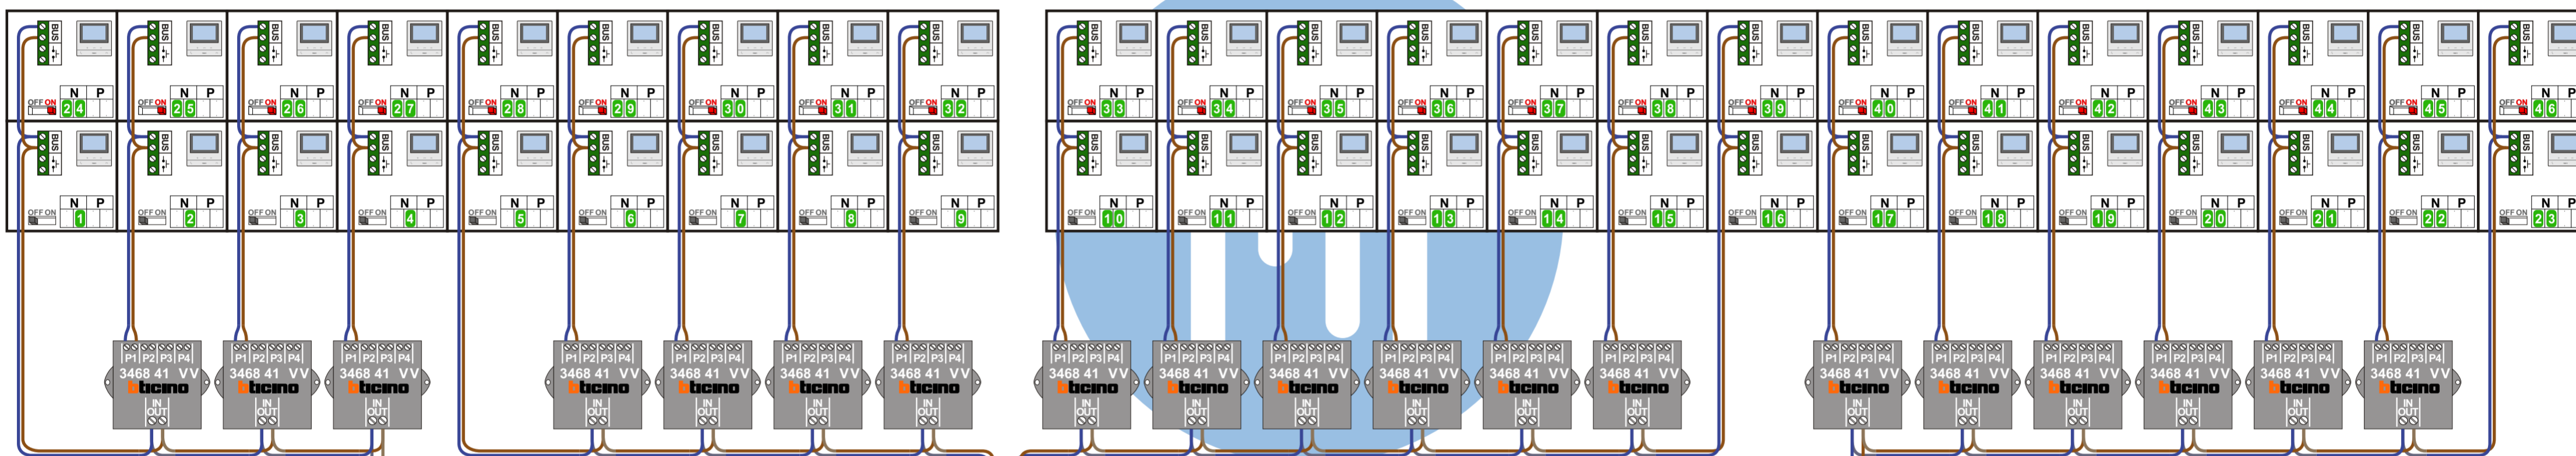

— = systeemkabel
Bij andere gewiste kabel 66% afstand!
Bij ongetwiste kabel max. 50 meter buitenpost naar videofoon.
UTP op aanvraag.

Digitizers & flatcables
Niet monteren/demonteren onder spanning
Beeldruikers mogen wel

TWEEDRAADS BUS

Bij monteren/demonteren spanning eraf voorkomt defecten!

VideoVerdeleler

M-50

Max. 100 meter systeemkabel tot laatste videofoon

Max. 100 meter systeemkabel tot laatste videofoon

nelec
INTERCOM MADE EASY

Haal de spanning van het systeem als je een digitizer monteert of demonteert

Max. 2 meter

N-waarde	Huisnummer	Endweerstand
1	52	
2	54	
3	56	
4	58	
5	60	
6	62	
7	64	
8	66	
9	68	
10	70	
11	72	
12	74	
13	76	
14	78	
15	80	
16	80A	
17	82	
18	84	
19	86	
20	86A	
21	88	
22	88A	
23	90	
24	92	X
25	94	X
26	96	X
27	98	X
28	100	X
29	102	X
30	104	X
31	106	X
32	108	X
33	110	X
34	112	X
35	114	X
36	116	X
37	118	X
38	118A	X
39	120	X
40	122	X
41	124	X
42	126	X
43	126A	X
44	128	X
45	128A	X
46	130	X