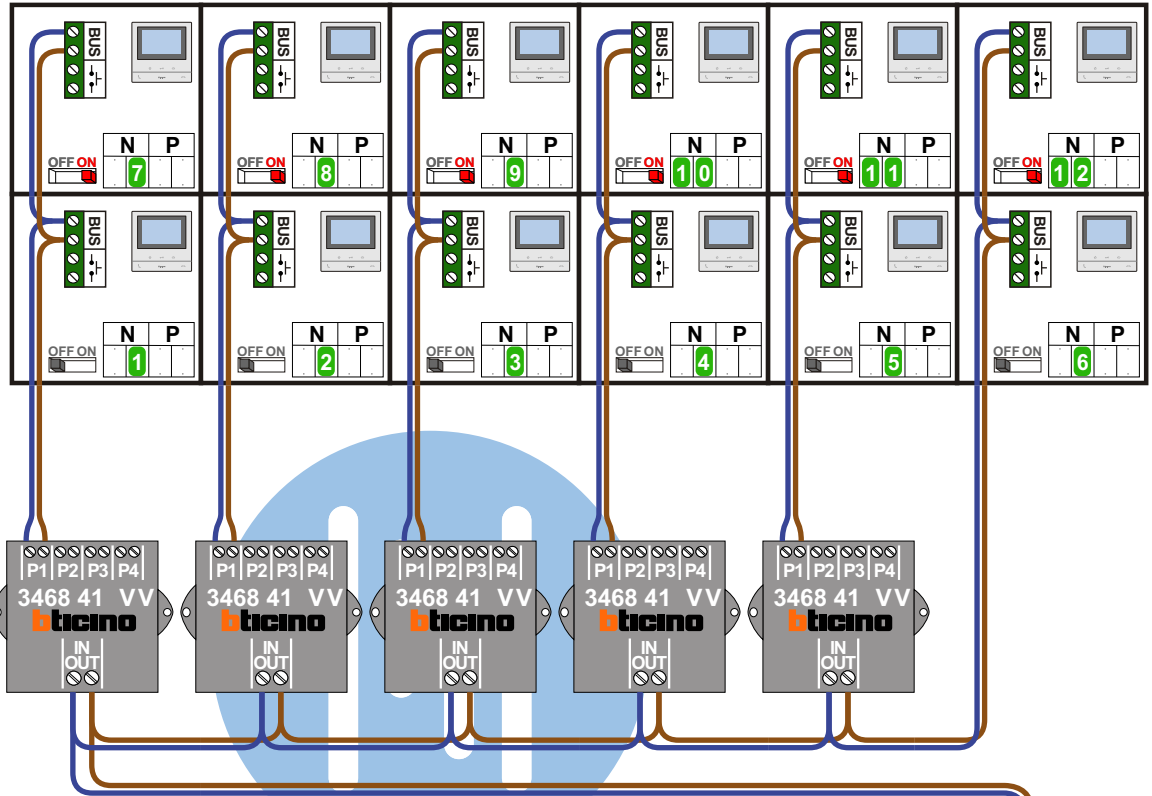

— = systeemkabel
Bij andere getwiste kabel 66% afstand!
Bij ongetwiste kabel max. 50 meter buitenpost naar videofoon.
UTP op aanvraag.

TWEEDRAADS BUS

Bij monteren/demonteren spanning eraf voorkomt defecten!

Digitizers & flatcables

Niet monteren/demonteren onder spanning
Beldruckers mogen wel

M-50

De aders moeten echt **OP** de connector doorgelust worden!

VideoVerdeler

De aders moeten echt **OP** de klemmen doorgelust worden!

Max. 100 meter systeemkabel tot laatste videofoon

Max. 50 meter

N-Waarde	Huisnummer	Switch-ON
1	1	
2	1A	
3	1B	
4	1C	
5	1D	
6	1E	
7	1F	X
8	1G	X
9	1H	X
10	1I	X
11	1J	X
12	1K	X

nelec
INTERCOM MADE EASY