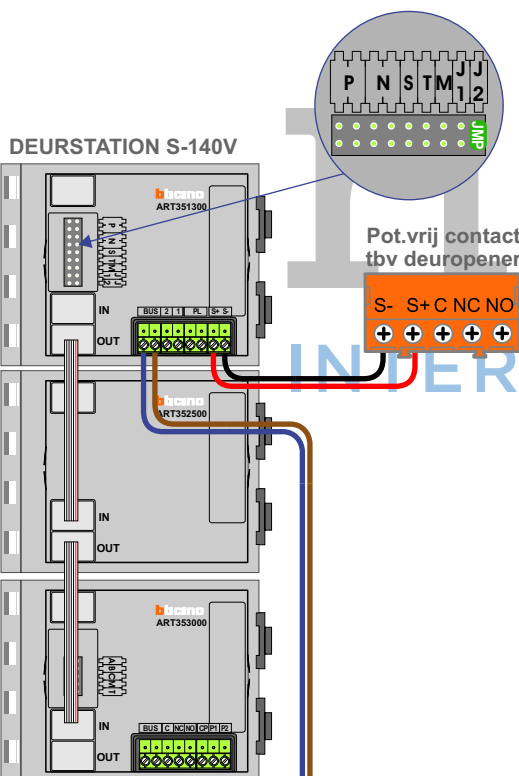

— = systeemkabel
Bij andere getwiste kabel 66% afstand!
Bij ongetwiste kabel max. 50 meter buitenpost naar videofoon.
UTP op aanvraag.

TWEEDRAADS BUS

Bij monteren/demonteren spanning eraf voorkomt defecten!

Digitizers & flatcables

Niet monteren/demonteren onder spanning
Beldruckers mogen wel

M-50

De aders moeten echt **OP** de connector doorgelust worden!

VideoVerdeler

De aders moeten echt **OP** de klemmen doorgelust worden!

Max. 100 meter systeemkabel tot laatste videofoon

Max. 50 meter

N-Waarde	Huisnummer	Switch-ON
1	1	
2	1A	
3	1B	
4	1C	
5	1D	
6	1E	
7	1F	X
8	1G	X
9	1H	X
10	1I	X
11	1J	X
12	1K	X

nelec
INTERCOM MADE EASY