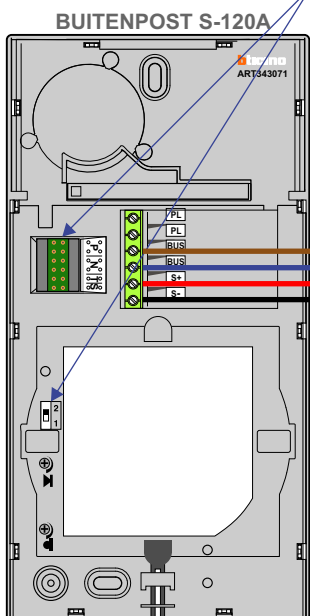

— = systeemkabel
 Bij kabel 2 x 1 mm²:
 180% afstand!
 Bij kabel 2 x 0,28 mm²:
 60% afstand!
 UTP op aanvraag.

TWEEDRAADS BUS

Bij monteren/demonteren
 spanning eraf
 voorkomt defecten!

Bij installaties zonder
 beeld maakt het niet
 uit hoe je de bus
 aansluit. De telefoons
 hoeven niet in serie en
 eindweerstand zijn
 niet nodig.

Max. 290 meter systeem-
 kabel tot laatste deurtelefoon

NO NC C S+ S-
 Pot.vrij contact
 tbv deurpenner

Max. 290 meter