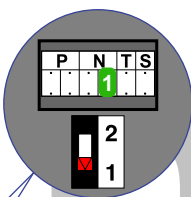

— = systeemkabel
 Bij kabel 2 x 1 mm²:
 180% afstand!
 Bij kabel 2 x 0,28 mm²:
 60% afstand!
 UTP op aanvraag.

TWEEDRAADS BUS

Bij monteren/demonteren
 spanning eraf
 voorkomt defecten!

Bij installaties zonder
 beeld maakt het niet
 uit hoe je de bus
 aansluit. De telefoons
 hoeven niet in serie en
 eindweerstand zijn
 niet nodig.

Max. 290 meter systeem-
 kabel tot laatste deurtelefoon

NO NC C S+ S-
 Pot.vrij contact
 tbv deurpenner

Max. 290 meter