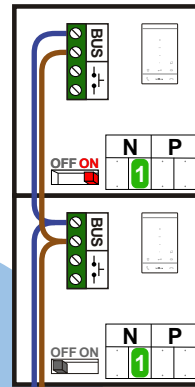

— = systeemkabel
 Bij kabel 2 x 1 mm²:
 180% afstand!
 Bij kabel 2 x 0,28 mm²:
 60% afstand!
 UTP op aanvraag.

TWEEDRAADS BUS

Bij monteren/demonteren
 spanning eraf
 voorkomt defecten!

Bij installaties zonder
 beeld maakt het niet
 uit hoe je de bus
 aansluit. De telefoons
 hoeven niet in serie en
 eindweerstand zijn
 niet nodig.

Max. 290 meter systeem-
 kabel tot laatste deurtelefoon

NO NC C S+ S-
 Pot.vrij contact
 tbv deurpenner

Max. 290 meter