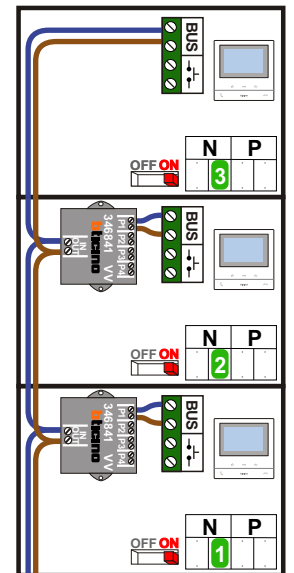

— = systeemkabel
 Bij andere getwiste kabel 66% afstand!
 Bij ongetwiste kabel max. 50 meter buitenpost naar videofoon.
 UTP op aanvraag.

DD8 digitizer: flatcable

Connector van flatcable nokje juiste kant op bij aansluiten op DD8

Digitizers & flatcables

Niet monteren/demonteren onder spanning
 Beldrukken mogen wel

TWEEDRAADS BUS

Bij monteren/demonteren spanning eraf voorkomt defecten!

VideoVerdeler

De aders moeten echt OP de klemmen doorgelust worden!

nelec
INTERCOM MADE EASY

Haal de spanning van het systeem als je de digitizer monteert of demonteert

DEURSTATION S-130V

Digitizer voor 1 t/m 8 drukkers

nokjes connectoren wijzen naar elkaar

Max. 100 meter systeemkabel tot laatste videofoon

Max. 50 meter