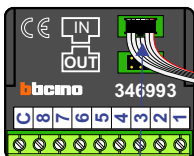

Digitizers & flatcables

Niet monteren/demonteren onder spanning
 Beldrukken mogen wel

TWEEDRAADS BUS

Bij monteren/demonteren spanning eraf voorkomt defecten!

VideoVerdeler

De aders moeten echt OP de klemmen doorgelust worden!

nelec
INTERCOM MADE EASY

Haal de spanning van het systeem als je de digitizer monteert of demonteert

DEURSTATION S-130V

Digitizer voor 1 t/m 8 drukkers

nokjes connectoren wijzen naar elkaar

Max. 100 meter systeemkabel tot laatste videofoon