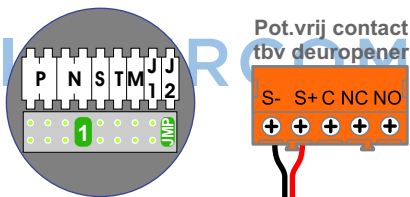

Digitizers & flatcables

Niet monteren/demonteren onder spanning
 Beldrukken mogen wel

TWEEDRAADS BUS

Bij monteren/demonteren spanning eraf voorkomt defecten!

VideoVerdeler

De aders moeten echt OP de klemmen doorgelust worden!

nelec
INTERCOM MADE EASY

Haal de spanning van het systeem als je de digitizer monteert of demonteert

DEURSTATION S-130V

Digitizer voor 1 t/m 8 drukkers

nokjes connectoren wijzen naar elkaar

Max. 100 meter systeemkabel tot laatste videofoon