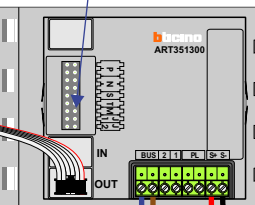

Digitizers & flatcables

Niet monteren/demonteren onder spanning
 Beldrukken mogen wel

TWEEDRAADS BUS

Bij monteren/demonteren spanning eraf voorkomt defecten!

VideoVerdeler

De aders moeten echt OP de klemmen doorgelust worden!

nelec
INTERCOM MADE EASY

Haal de spanning van het systeem als je de digitizer monteert of demonteert

DEURSTATION S-130V

Digitizer voor 1 t/m 8 drukkers

nokjes connectoren wijzen naar elkaar

Max. 100 meter systeemkabel tot laatste videofoon