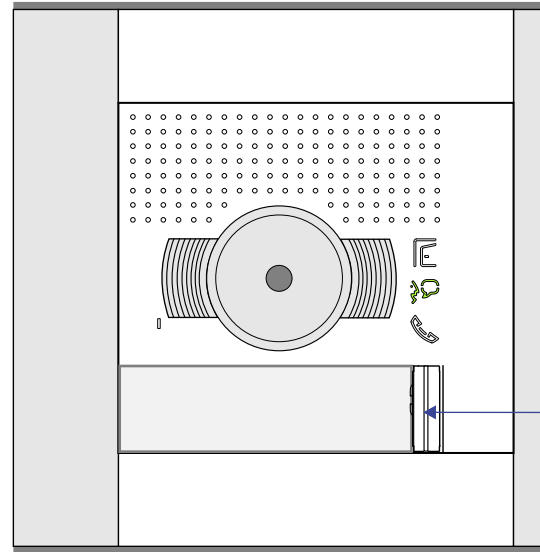

De twee deurstations echt OP de klemmen van E-67 aansluiten!

Max. 50 meter

nelec
INTERCOM MADE EASY

Max. 100 meter systeemkabel tot laatste videofoon

Max. 50 meter

N=1

N=1

nelec
INTERCOM M