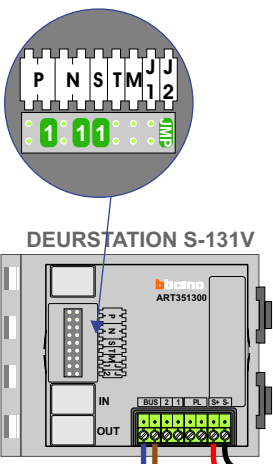

— = systeemkabel
 Bij andere getwiste kabel 66% afstand!
 Bij ongetwiste kabel max. 50 meter buitenpost naar videofoon.
 UTP op aanvraag.

TWEEDRAADS BUS

Bij monteren/demonteren spanning eraf voorkomt defecten!

De twee deurstations echt OP de klemmen van E-67 aansluiten!

Max. 50 meter

nelec
INTERCOM MADE EASY

Max. 100 meter systeemkabel tot laatste videofoon

Max. 50 meter

N=1

N=1

nelec
INTERCOM M