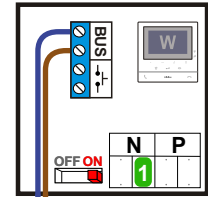

De twee deurstations echt OP de klemmen van E-67 aansluiten!

Max. 50 meter

nelec
INTERCOM MADE EASY

Max. 100 meter systeemkabel tot laatste videofoon

Max. 50 meter

N=1

N=1

nelec
INTERCOM M