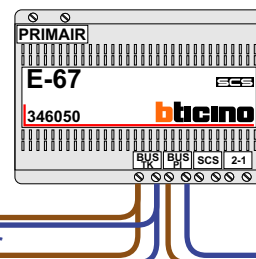

De twee deurstations echt OP de klemmen van E-67 aansluiten!

Max. 50 meter

nelec
INTERCOM MADE EASY

Max. 100 meter systeemkabel tot laatste videofoon

Max. 50 meter

N=1

N=1

nelec
INTERCOM M