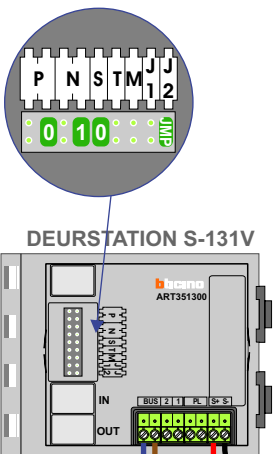

— = systeemkabel
 Bij andere getwiste kabel 66% afstand!
 Bij ongetwiste kabel max. 50 meter buitenpost naar videofoon.
 UTP op aanvraag.

TWEEDRAADS BUS

Bij monteren/demonteren spanning eraf voorkomt defecten!

De twee deurstations echt OP de klemmen van E-67 aansluiten!

Max. 50 meter

nelec
INTERCOM MADE EASY

Max. 100 meter systeemkabel tot laatste videofoon

Max. 50 meter

N=1

N=1

nelec
INTERCOM M