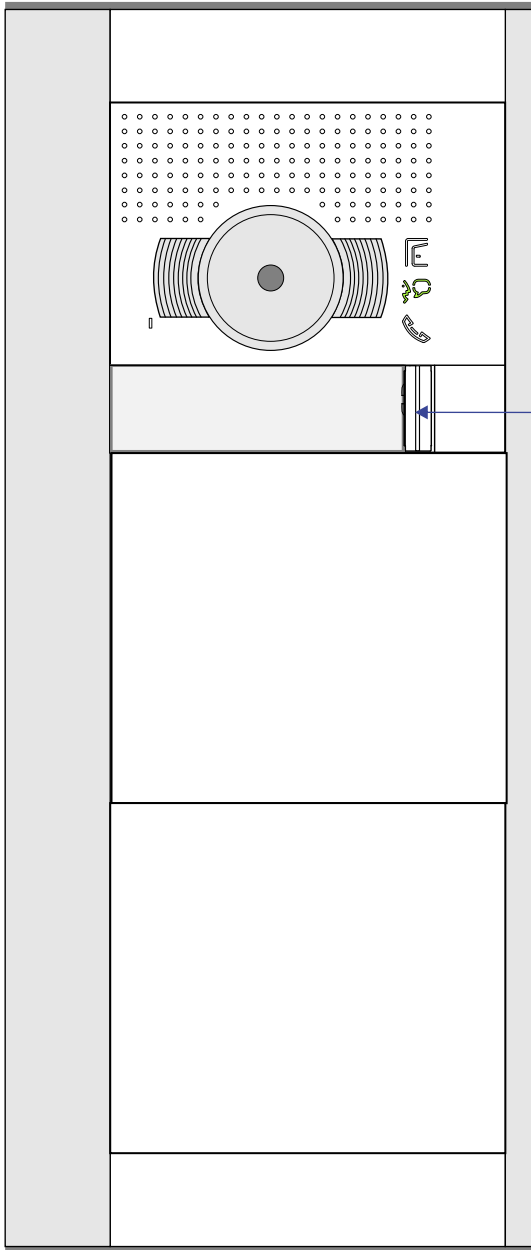

— = systeemkabel
 Bij andere getwiste kabel 66% afstand!
 Bij ongetwiste kabel max. 50 meter buitenpost naar videofoon.
 UTP op aanvraag.

TWEEDRAADS BUS

Bij monteren/demonteren spanning eraf voorkomt defecten!

De twee deurstations echt OP de klemmen van E-67 aansluiten!

Max. 50 meter

nelec
INTERCOM MADE EASY

Max. 100 meter systeemkabel tot laatste videofoon

Max. 50 meter

N=1

N=1

nelec
INTERCOM M