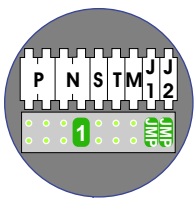

— = systeemkabel  
Bij kabel 2 x 1 mm<sup>2</sup>:  
180% afstand!  
Bij kabel 2 x 0,28 mm<sup>2</sup>:  
60% afstand!  
UTP op aanvraag.

Digitizers & flatcables  
  
Niet monteren/demonteren  
onder spanning  
Bedrukkers mogen wel

TWEEDRAADS BUS  
  
  
Bij monteren/demonteren  
spanning eraf  
voorkomt defecten!

VideoVerdeler  
  
De aders moeten  
echt OP de klemmen  
doorgelust worden!

nelec  
INTERCOM MADE EASY

DEURSTATION S-131V

Pot.vrij contact  
tbv deuropener

Max. 100 meter systeem-  
kabel tot laatste videofoon

Max. 50 meter

 = systeemkabel

Bij kabel 2 x 1 mm<sup>2</sup>:  
180% afstand!

Bij kabel 2 x 0,28 mm<sup>2</sup>:  
60% afstand!

UTP op aanvraag.

TWEEDRAADS BUS

Bij monteren/demonteren  
spanning eraf  
voorkomt defecten!

**nelec**  
INTERCOM MADE EASY