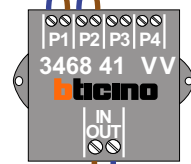

TWEEDRAADS BUS  
  
  
Bij monteren/demonteren  
spanning eraf  
voorkomt defecten!

VideoVerdeler  
  
De aders moeten  
echt OP de klemmen  
doorgelust worden!

nelec  
INTERCOM MADE EASY

DEURSTATION S-131V

Pot.vrij contact  
tbv deuropener

Max. 100 meter systeem-  
kabel tot laatste videofoon

Max. 50 meter

 = systeemkabel

Bij kabel 2 x 1 mm<sup>2</sup>:  
180% afstand!

Bij kabel 2 x 0,28 mm<sup>2</sup>:  
60% afstand!