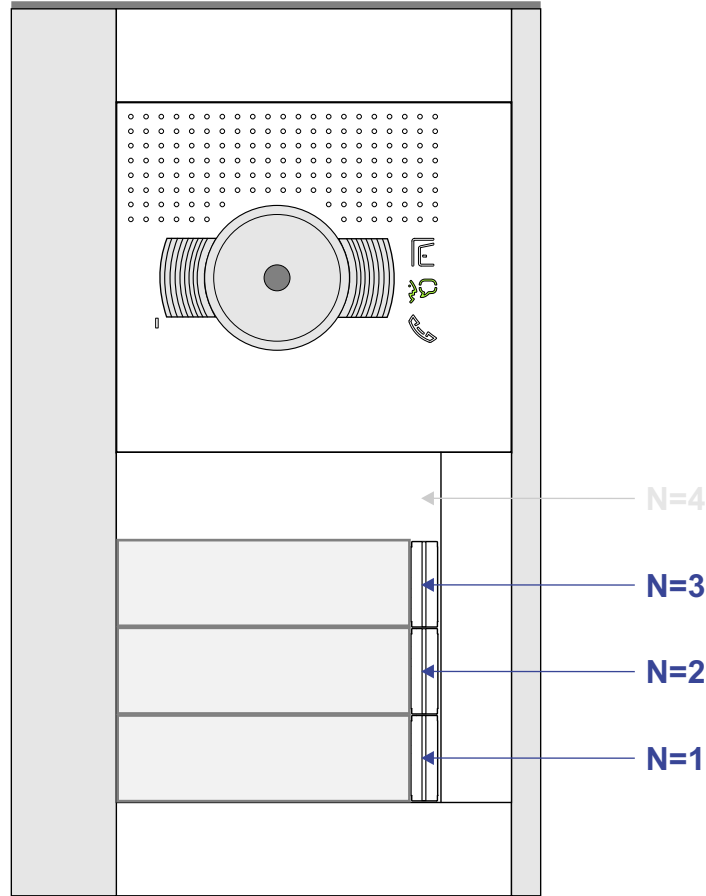

— = systeemkabel  
Bij kabel 2 x 1 mm<sup>2</sup>:  
180% afstand!  
Bij kabel 2 x 0,28 mm<sup>2</sup>:  
60% afstand!  
UTP op aanvraag.

Digitizers & flatcables  
  
Niet monteren/demonteren  
onder spanning  
Bedrukkers mogen wel

TWEEDRAADS BUS  
  
  
Bij monteren/demonteren  
spanning eraf  
voorkomt defecten!

VideoVerdeler  
  
De aders moeten  
echt OP de klemmen  
doorgelust worden!

nelec  
INTERCOM MADE EASY

DEURSTATION S-131V

Pot.vrij contact  
tbv deuropener

Max. 100 meter systeem-  
kabel tot laatste videofoon

Max. 50 meter

 = systeemkabel

Bij kabel 2 x 1 mm<sup>2</sup>:  
180% afstand!

Bij kabel 2 x 0,28 mm<sup>2</sup>:  
60% afstand!

UTP op aanvraag.

TWEEDRAADS BUS

Bij monteren/demonteren  
spanning eraf  
voorkomt defecten!

**nelec**  
INTERCOM MADE EASY