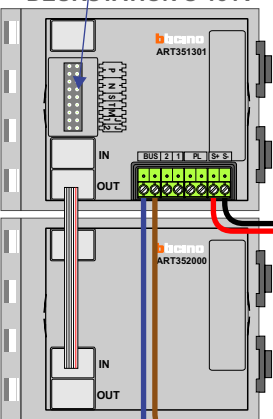

— = systeemkabel  
Bij kabel 2 x 1 mm<sup>2</sup>:  
180% afstand!  
Bij kabel 2 x 0,28 mm<sup>2</sup>:  
60% afstand!  
UTP op aanvraag.

Digitizers & flatcables  
  
Niet monteren/demonteren  
onder spanning  
Bedrukkers mogen wel

TWEEDRAADS BUS  
  
  
Bij monteren/demonteren  
spanning eraf  
voorkomt defecten!

VideoVerdeler  
  
De aders moeten  
echt OP de klemmen  
doorgelust worden!

nelec  
INTERCOM MADE EASY

DEURSTATION S-131V

Pot.vrij contact  
tbv deuropener

Max. 100 meter systeem-  
kabel tot laatste videofoon

Max. 50 meter

 = systeemkabel

Bij kabel 2 x 1 mm<sup>2</sup>:  
180% afstand!

Bij kabel 2 x 0,28 mm<sup>2</sup>:  
60% afstand!

UTP op aanvraag.

TWEEDRAADS BUS

Bij monteren/demonteren  
spanning eraf  
voorkomt defecten!

**nelec**  
INTERCOM MADE EASY