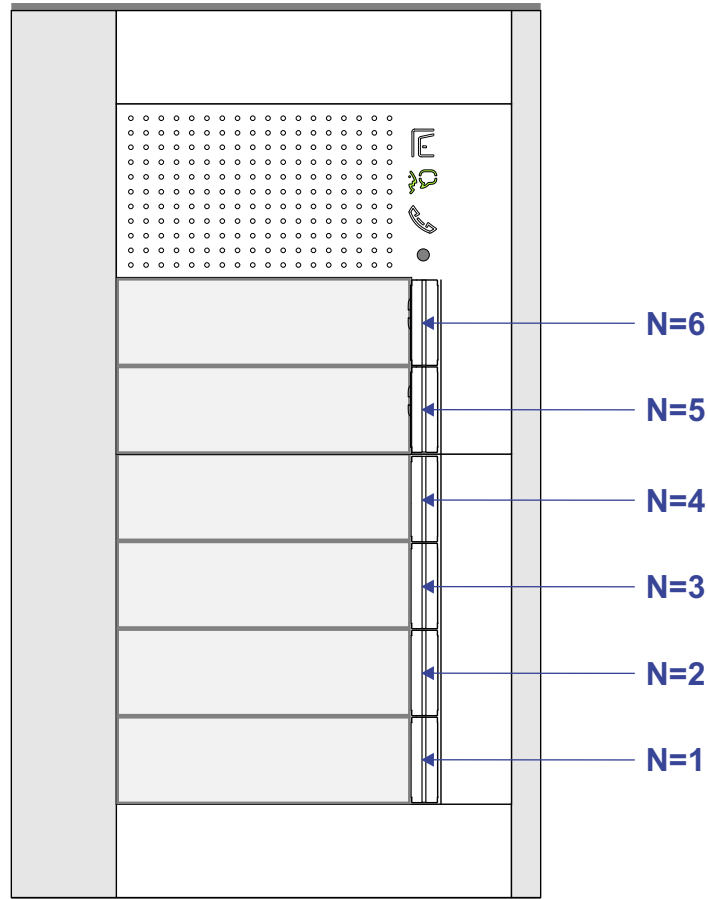

nelec

INTERCOM MADE EASY

N-waarde	Huisnummer
1	21
2	21A
3	21B
4	23
5	23A
6	23B

**— = systeemkabel**  
 Bij kabel 2 x 1 mm<sup>2</sup>:  
 180% afstand!  
 Bij kabel 2 x 0,28 mm<sup>2</sup>:  
 60% afstand!  
 UTP op aanvraag.

Bij installaties zonder beeld maakt het niet uit hoe je de bus aansluit. De telefoons hoeven niet in serie en eindweerstand zijn niet nodig.

TWEEDRAADS BUS

Bij monteren/demonteren spanning eraf voorkomt defecten!

nelec  
INTERCOM MADE EASY

DEURSTATION S-131A

12 Vdc opener

Max. 320 meter systeemkabel tot laatste deurtelefoon

Max. 290 meter

nelec

INTERCOM MADE EASY

N-waarde	Huisnummer
1	25
2	25A
3	25B
4	27
5	27A
6	27B