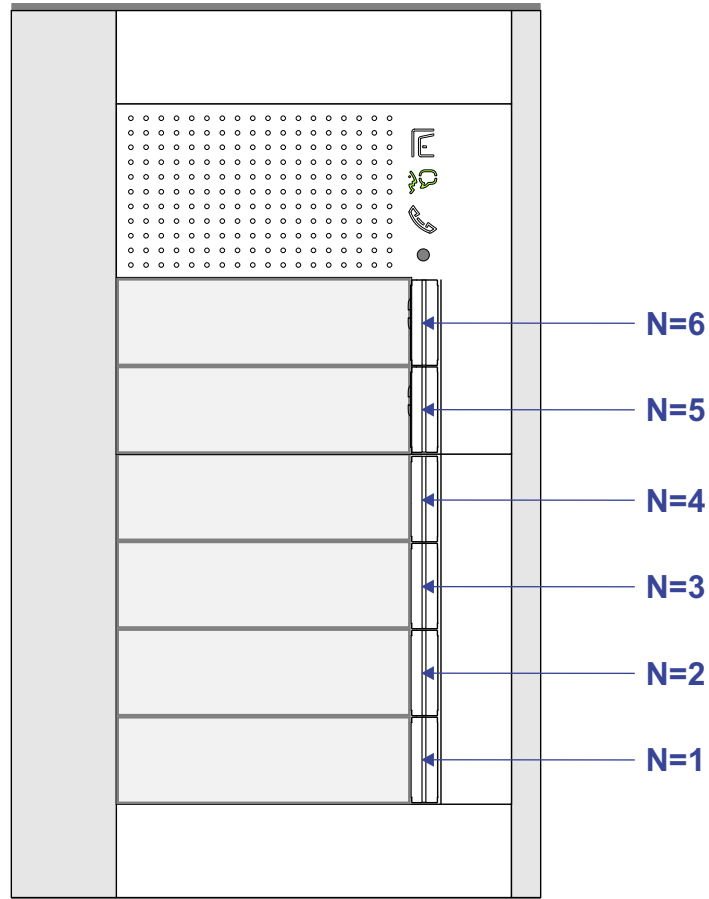

**— = systeemkabel**  
 Bij kabel 2 x 1 mm<sup>2</sup>:  
 180% afstand!  
 Bij kabel 2 x 0,28 mm<sup>2</sup>:  
 60% afstand!  
 UTP op aanvraag.

Bij installaties zonder beeld maakt het niet uit hoe je de bus aansluit. De telefoons hoeven niet in serie en eindweerstand zijn niet nodig.

TWEEDRAADS BUS

Bij monteren/demonteren spanning eraf voorkomt defecten!

nelec  
INTERCOM MADE EASY

DEURSTATION S-131A

12 Vdc opener

Max. 290 meter

Max. 320 meter systeemkabel tot laatste deurtelefoon

6 appartementen deurtelefonie  
Robijnstraat 25 t/m 27 te Breda

nelec

INTERCOM MADE EASY

N-waarde	Huisnummer
1	21
2	21A
3	21B
4	23
5	23A
6	23B

**— = systeemkabel**  
 Bij kabel 2 x 1 mm<sup>2</sup>:  
 180% afstand!  
 Bij kabel 2 x 0,28 mm<sup>2</sup>:  
 60% afstand!  
 UTP op aanvraag.

Bij installaties zonder beeld maakt het niet uit hoe je de bus aansluit. De telefoons hoeven niet in serie en eindweerstand zijn niet nodig.

TWEEDRAADS BUS

Bij monteren/demonteren spanning eraf voorkomt defecten!