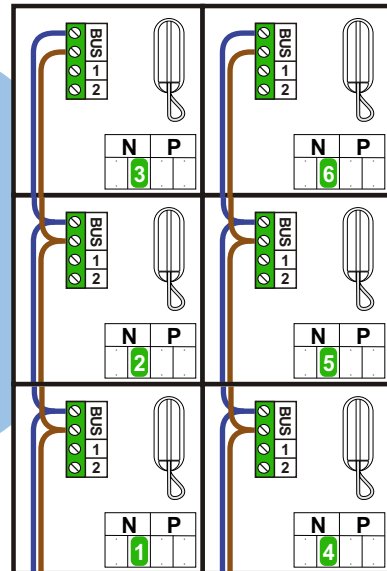

nelec

INTERCOM MADE EASY

N-waarde	Huisnummer
1	21
2	21A
3	21B
4	23
5	23A
6	23B

**— = systeemkabel**  
 Bij kabel 2 x 1 mm<sup>2</sup>:  
 180% afstand!  
 Bij kabel 2 x 0,28 mm<sup>2</sup>:  
 60% afstand!  
 UTP op aanvraag.

Bij installaties zonder beeld maakt het niet uit hoe je de bus aansluit. De telefoons hoeven niet in serie en eindweerstand zijn niet nodig.

TWEEDRAADS BUS

Bij monteren/demonteren spanning eraf voorkomt defecten!

nelec  
INTERCOM MADE EASY

DEURSTATION S-131A

12 Vdc opener

Max. 320 meter systeemkabel tot laatste deurtelefoon

Max. 290 meter

nelec

INTERCOM MADE EASY

N-waarde	Huisnummer
1	25
2	25A
3	25B
4	27
5	27A
6	27B