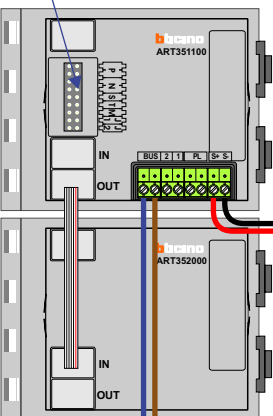

**— = systeemkabel**  
 Bij kabel 2 x 1 mm<sup>2</sup>:  
 180% afstand!  
 Bij kabel 2 x 0,28 mm<sup>2</sup>:  
 60% afstand!  
 UTP op aanvraag.

Bij installaties zonder beeld maakt het niet uit hoe je de bus aansluit. De telefoons hoeven niet in serie en eindweerstand zijn niet nodig.

TWEEDRAADS BUS

Bij monteren/demonteren spanning eraf voorkomt defecten!

nelec  
INTERCOM MADE EASY

DEURSTATION S-131A

12 Vdc opener

Max. 290 meter

Max. 320 meter systeemkabel tot laatste deurtelefoon

6 appartementen deurtelefonie  
Robijnstraat 25 t/m 27 te Breda

nelec

INTERCOM MADE EASY

N-waarde	Huisnummer
1	21
2	21A
3	21B
4	23
5	23A
6	23B

**— = systeemkabel**  
 Bij kabel 2 x 1 mm<sup>2</sup>:  
 180% afstand!  
 Bij kabel 2 x 0,28 mm<sup>2</sup>:  
 60% afstand!  
 UTP op aanvraag.

nelec  
INTERCOM MADE EASY

DEURSTATION S-131A

12 Vdc opener

Max. 320 meter systeemkabel tot laatste deurtelefoon

Max. 290 meter

nelec

INTERCOM MADE EASY

N-waarde	Huisnummer
1	25
2	25A
3	25B
4	27
5	27A
6	27B