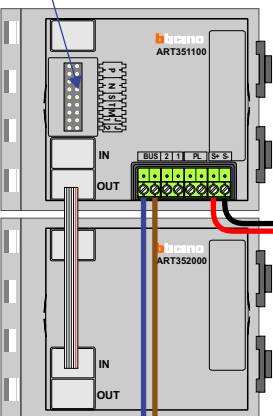

nelec

INTERCOM MADE EASY

N-waarde	Huisnummer
1	21
2	21A
3	21B
4	23
5	23A
6	23B

**— = systeemkabel**  
 Bij kabel 2 x 1 mm<sup>2</sup>:  
 180% afstand!  
 Bij kabel 2 x 0,28 mm<sup>2</sup>:  
 60% afstand!  
 UTP op aanvraag.

Bij installaties zonder beeld maakt het niet uit hoe je de bus aansluit. De telefoons hoeven niet in serie en eindweerstand zijn niet nodig.

TWEEDRAADS BUS

Bij monteren/demonteren spanning eraf voorkomt defecten!

nelec  
INTERCOM MADE EASY

DEURSTATION S-131A

12 Vdc opener

Max. 320 meter systeemkabel tot laatste deurtelefoon

Max. 290 meter

nelec

INTERCOM MADE EASY

N-waarde	Huisnummer
1	25
2	25A
3	25B
4	27
5	27A
6	27B