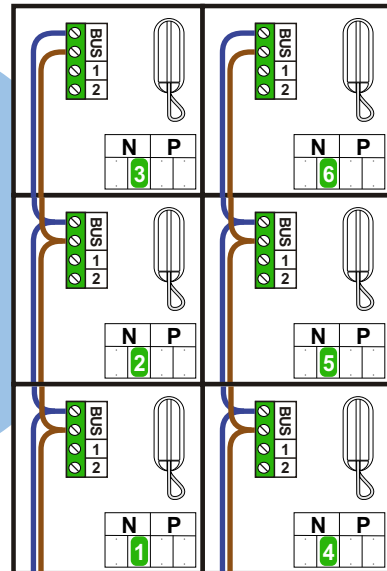

**— = systeemkabel**  
 Bij kabel 2 x 1 mm<sup>2</sup>:  
 180% afstand!  
 Bij kabel 2 x 0,28 mm<sup>2</sup>:  
 60% afstand!  
 UTP op aanvraag.

Bij installaties zonder beeld maakt het niet uit hoe je de bus aansluit. De telefoons hoeven niet in serie en eindweerstand zijn niet nodig.

TWEEDRAADS BUS

Bij monteren/demonteren spanning eraf voorkomt defecten!

nelec  
INTERCOM MADE EASY

DEURSTATION S-131A

12 Vdc opener

Max. 290 meter

Max. 320 meter systeemkabel tot laatste deurtelefoon

6 appartementen deurtelefonie  
Robijnstraat 25 t/m 27 te Breda

nelec

INTERCOM MADE EASY

N-waarde	Huisnummer
1	21
2	21A
3	21B
4	23
5	23A
6	23B

**— = systeemkabel**  
 Bij kabel 2 x 1 mm<sup>2</sup>:  
 180% afstand!  
 Bij kabel 2 x 0,28 mm<sup>2</sup>:  
 60% afstand!  
 UTP op aanvraag.

nelec  
INTERCOM MADE EASY

DEURSTATION S-131A

12 Vdc opener

Max. 320 meter systeemkabel tot laatste deurtelefoon

Max. 290 meter

nelec

INTERCOM MADE EASY

N-waarde	Huisnummer
1	25
2	25A
3	25B
4	27
5	27A
6	27B