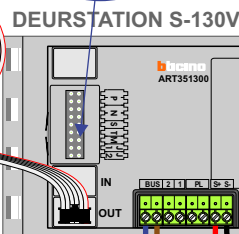

Digitizers & flatcables

 Niet monteren/demonteren onder spanning
 Beldrukkers mogen wel

TWEEDRAADS BUS

 Bij monteren/demonteren spanning eraf voorkomt defecten!

M-50

 De aders moeten echt OP de connector doorgelust worden!

VideoVerdeler

 De aders moeten echt OP de klemmen doorgelust worden!

INTERCOM
 nelec
 INTERCOM MADE EASY

Haal de spanning van het systeem als je een digitizer monteert of demonteert

Digitizer voor 1 t/m 8 drukkers
 bticino 34693

Digitizer voor 9 t/m 16 drukkers
 bticino 346993

Pot.vrij contact tbv deuropener
 S- S+C NC NO
 + + + +

Max. 100 meter systeemkabel tot laatste videofoon

nokjes connectoren wijzen naar elkaar

Max. 50 meter

N-Waarde	Huisnummer	Switch-ON
1	2C	
2	2D	
3	2E	
4	2F	
5	2H	
6	2K	
7	2L	X
8	2M	X
9	2N	X

nelec
INTERCOM MADE EASY