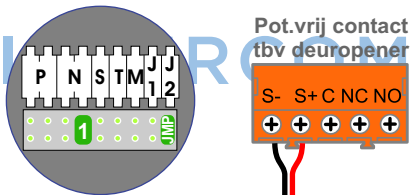

Digitizers & flatcables

 Niet monteren/demonteren onder spanning
 Beldrukkers mogen wel

TWEEDRAADS BUS

 Bij monteren/demonteren spanning eraf voorkomt defecten!

M-50

 De aders moeten echt OP de connector doorgelust worden!

VideoVerdeler

 De aders moeten echt OP de klemmen doorgelust worden!

INTERCOM
 nelec
 INTERCOM MADE EASY

Haal de spanning van het systeem als je een digitizer monteert of demonteert

Digitizer voor 1 t/m 8 drukkers
 bticino 34693