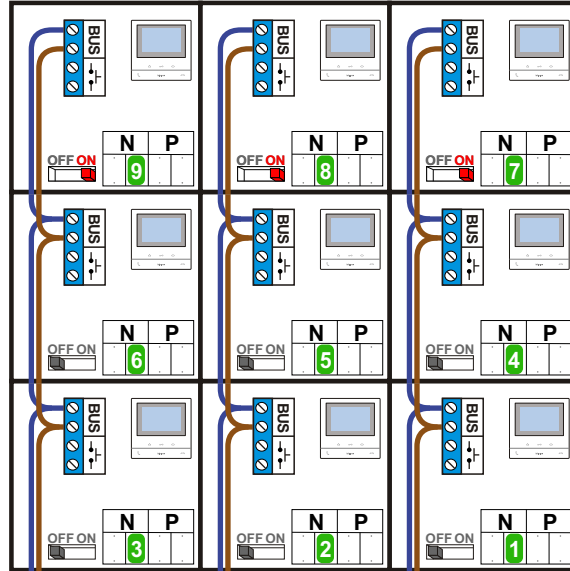

Digitizers & flatcables

 Niet monteren/demonteren onder spanning
 Beldrukkers mogen wel

TWEEDRAADS BUS

 Bij monteren/demonteren spanning eraf voorkomt defecten!

M-50

 De aders moeten echt OP de connector doorgelust worden!

VideoVerdeler

 De aders moeten echt OP de klemmen doorgelust worden!

INTERCOM
 nelec
 INTERCOM MADE EASY

Haal de spanning van het systeem als je een digitizer monteert of demonteert

Digitizer voor 1 t/m 8 drukkers
 bticino 34693

N-Waarde	Huisnummer	Switch-ON
1	2C	
2	2D	
3	2E	
4	2F	
5	2H	
6	2K	
7	2L	X
8	2M	X
9	2N	X

nelec
INTERCOM MADE EASY