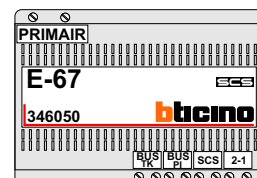

nokjes connectoren wijzen naar elkaar

Max. 50 meter