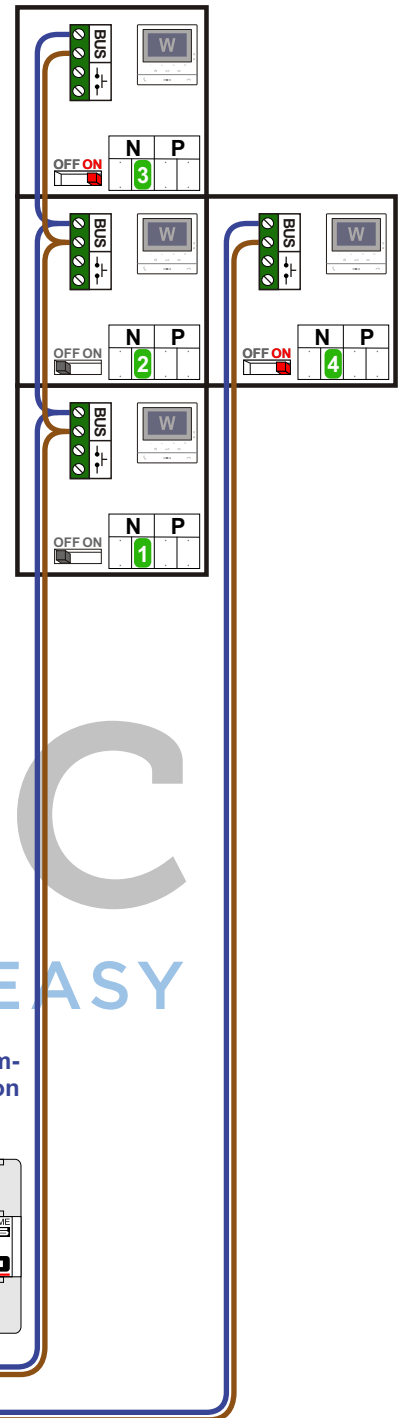

— = systeemkabel
 Bij andere getwiste kabel 66% afstand!
 Bij ongetwiste kabel max. 50 meter buitenpost naar videofoon.
 UTP op aanvraag.

Digitizers & flatcables

Niet monteren/demonteren onder spanning
 Belrukkers mogen wel

TWEEDRAADS BUS

Bij monteren/demonteren spanning eraf voorkomt defecten!

M-50

De aders moeten echt OP de connector doorgelust worden!

De twee stijgers echt OP de klemmen van E-67 aansluiten!

nelec
INTERCOM MADE EASY

DEURSTATION S-131V

Pot.vrij contact tbv deuropener

Max. 100 meter systeemkabel tot laatste videofoon

Max. 50 meter

— = systeemkabel
Bij andere getwiste kabel 66% afstand!
Bij ongetwiste kabel max. 50 meter buitenpost naar videofoon.
UTP op aanvraag.

TWEEDRAADS BUS

Bij monteren/demonteren spanning eraf voorkomt defecten!

INTERCOM MADE EASY

N-Waarde	Huisnummer	Switch-ON
1	34B	
2	34C	
3	34D	X
4	34E	X