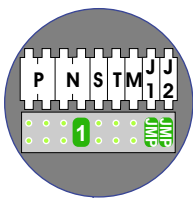

TWEEDRAADS BUS

Bij monteren/demonteren spanning eraf voorkomt defecten!

M-50

De aders moeten echt OP de connector doorgelust worden!

De twee stijgers echt OP de klemmen van E-67 aansluiten!

nelec
INTERCOM MADE EASY

DEURSTATION S-131V

Pot.vrij contact tbv deuropener

Max. 100 meter systeemkabel tot laatste videofoon

Max. 50 meter

— = systeemkabel
Bij andere getwiste kabel 66% afstand!
Bij ongetwiste kabel max. 50 meter buitenpost naar videofoon.
UTP op aanvraag.

TWEEDRAADS BUS

Bij monteren/demonteren spanning eraf voorkomt defecten!

INTERCOM MADE EASY

N-Waarde	Huisnummer	Switch-ON
1	34B	
2	34C	
3	34D	X
4	34E	X