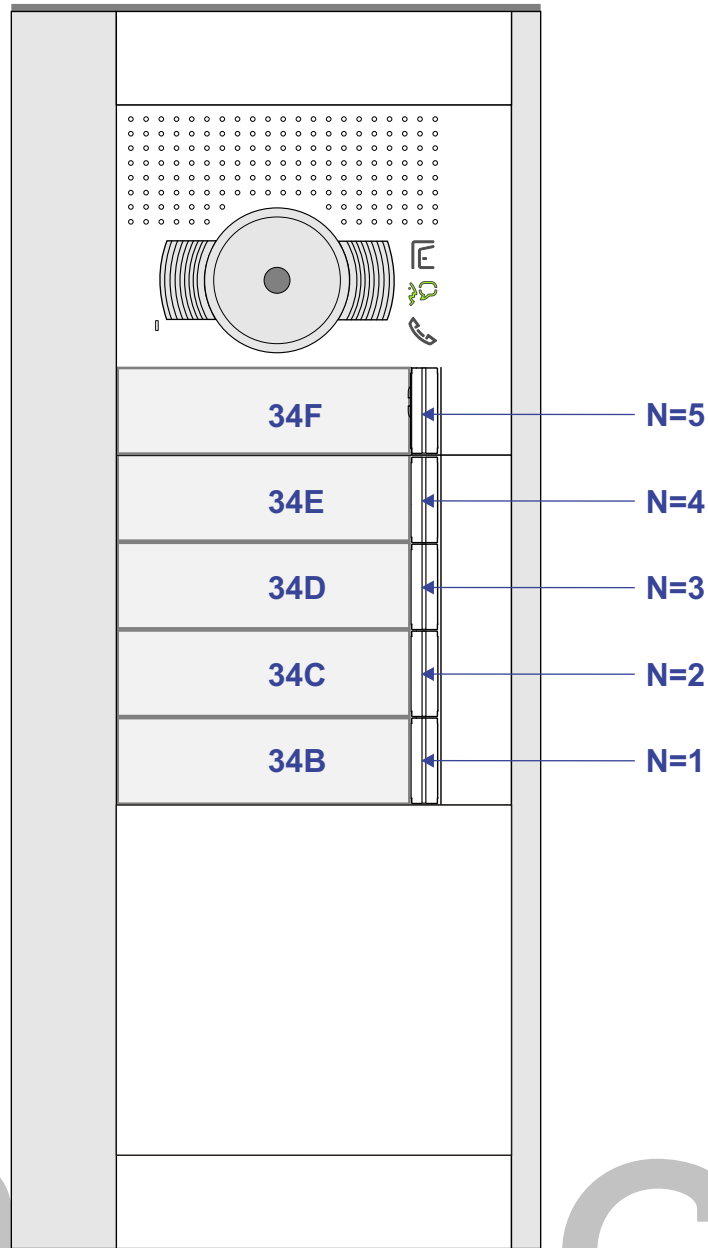

— = systeemkabel
 Bij andere getwiste kabel 66% afstand!
 Bij ongetwiste kabel max. 50 meter buitenpost naar videofoon.
 UTP op aanvraag.

Digitizers & flatcables

Niet monteren/demonteren onder spanning
 Belrukkers mogen wel

TWEEDRAADS BUS

Bij monteren/demonteren spanning eraf voorkomt defecten!

M-50

De aders moeten echt OP de connector doorgelust worden!

De twee stijgers echt OP de klemmen van E-67 aansluiten!

nelec
INTERCOM MADE EASY

DEURSTATION S-131V

Pot.vrij contact tbv deuropener

Max. 100 meter systeemkabel tot laatste videofoon

Max. 50 meter

— = systeemkabel
Bij andere getwiste kabel 66% afstand!
Bij ongetwiste kabel max. 50 meter buitenpost naar videofoon.
UTP op aanvraag.

TWEEDRAADS BUS

Bij monteren/demonteren spanning eraf voorkomt defecten!

INTERCOM MADE EASY

N-Waarde	Huisnummer	Switch-ON
1	34B	
2	34C	
3	34D	X
4	34E	X