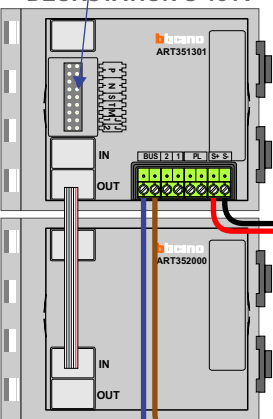

— = systeemkabel
 Bij andere getwiste kabel 66% afstand!
 Bij ongetwiste kabel max. 50 meter buitenpost naar videofoon.
 UTP op aanvraag.

Digitizers & flatcables

Niet monteren/demonteren onder spanning
 Belrukkers mogen wel

TWEEDRAADS BUS

Bij monteren/demonteren spanning eraf voorkomt defecten!

M-50

De aders moeten echt OP de connector doorgelust worden!

De twee stijgers echt OP de klemmen van E-67 aansluiten!

nelec
INTERCOM MADE EASY

DEURSTATION S-131V

Pot.vrij contact tbv deuropener

Max. 100 meter systeemkabel tot laatste videofoon

Max. 50 meter

— = systeemkabel
Bij andere getwiste kabel 66% afstand!
Bij ongetwiste kabel max. 50 meter buitenpost naar videofoon.
UTP op aanvraag.

TWEEDRAADS BUS

Bij monteren/demonteren spanning eraf voorkomt defecten!

INTERCOM MADE EASY

N-Waarde	Huisnummer	Switch-ON
1	34B	
2	34C	
3	34D	X
4	34E	X