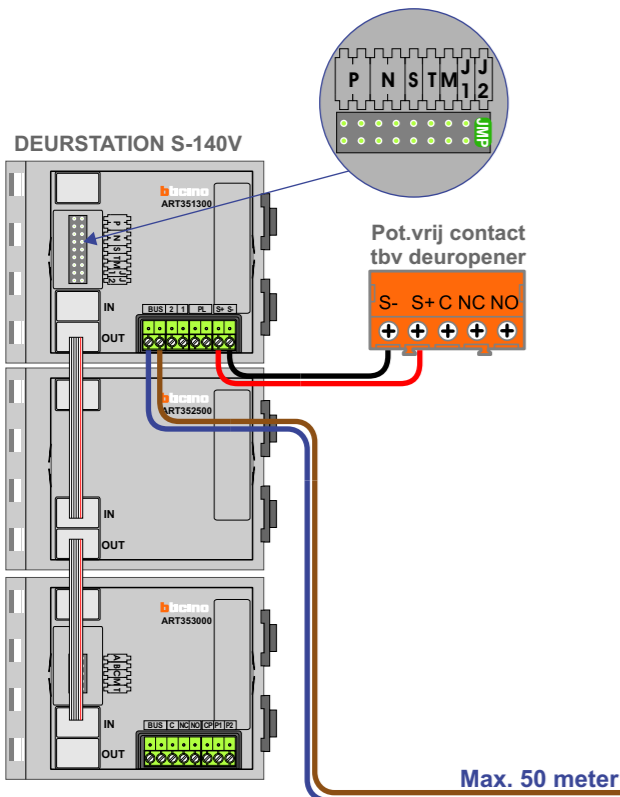

— = systeemkabel
Bij andere getwiste kabel 66% afstand!
Bij ongetwiste kabel max. 50 meter buitenpost naar videofoon.
UTP op aanvraag.

TWEEDRAADS BUS

Bij monteren/demonteren spanning eraf voorkomt defecten!

M-50

De aders moeten echt OP de connector doorgelust worden!

VideoVerdele

De aders moeten echt OP de klemmen doorgelust worden!

De twee stijgers echt OP de klemmen van E-67 aansluiten!

N-Waarde	Huisnummer	Switch-ON
1	2	
2	4	
3	6	
4	8	
5	10	
6	12	
7	14	
8	16	
9	18	
10	20	
11	22	
12	24	
13	26	
14	28	
15	30	
16	32	
17	34	
18	36	
19	38	
20	40	
21	42	
22	44	X
23	46	X
24	48	X
25	50	X
26	52	X
27	54	X
28	56	X
29	58	X
30	60	X