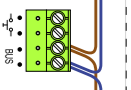

M-50

De aders moeten echt OP de connector doorgelust worden!

VideoVerdele

De aders moeten echt OP de klemmen doorgelust worden!

De twee stijgers echt OP de klemmen van E-67 aansluiten!

N-Waarde	Huisnummer	Switch-ON
1	2	
2	4	
3	6	
4	8	
5	10	
6	12	
7	14	
8	16	
9	18	
10	20	
11	22	
12	24	
13	26	
14	28	
15	30	
16	32	
17	34	
18	36	
19	38	
20	40	
21	42	
22	44	X
23	46	X
24	48	X
25	50	X
26	52	X
27	54	X
28	56	X
29	58	X
30	60	X