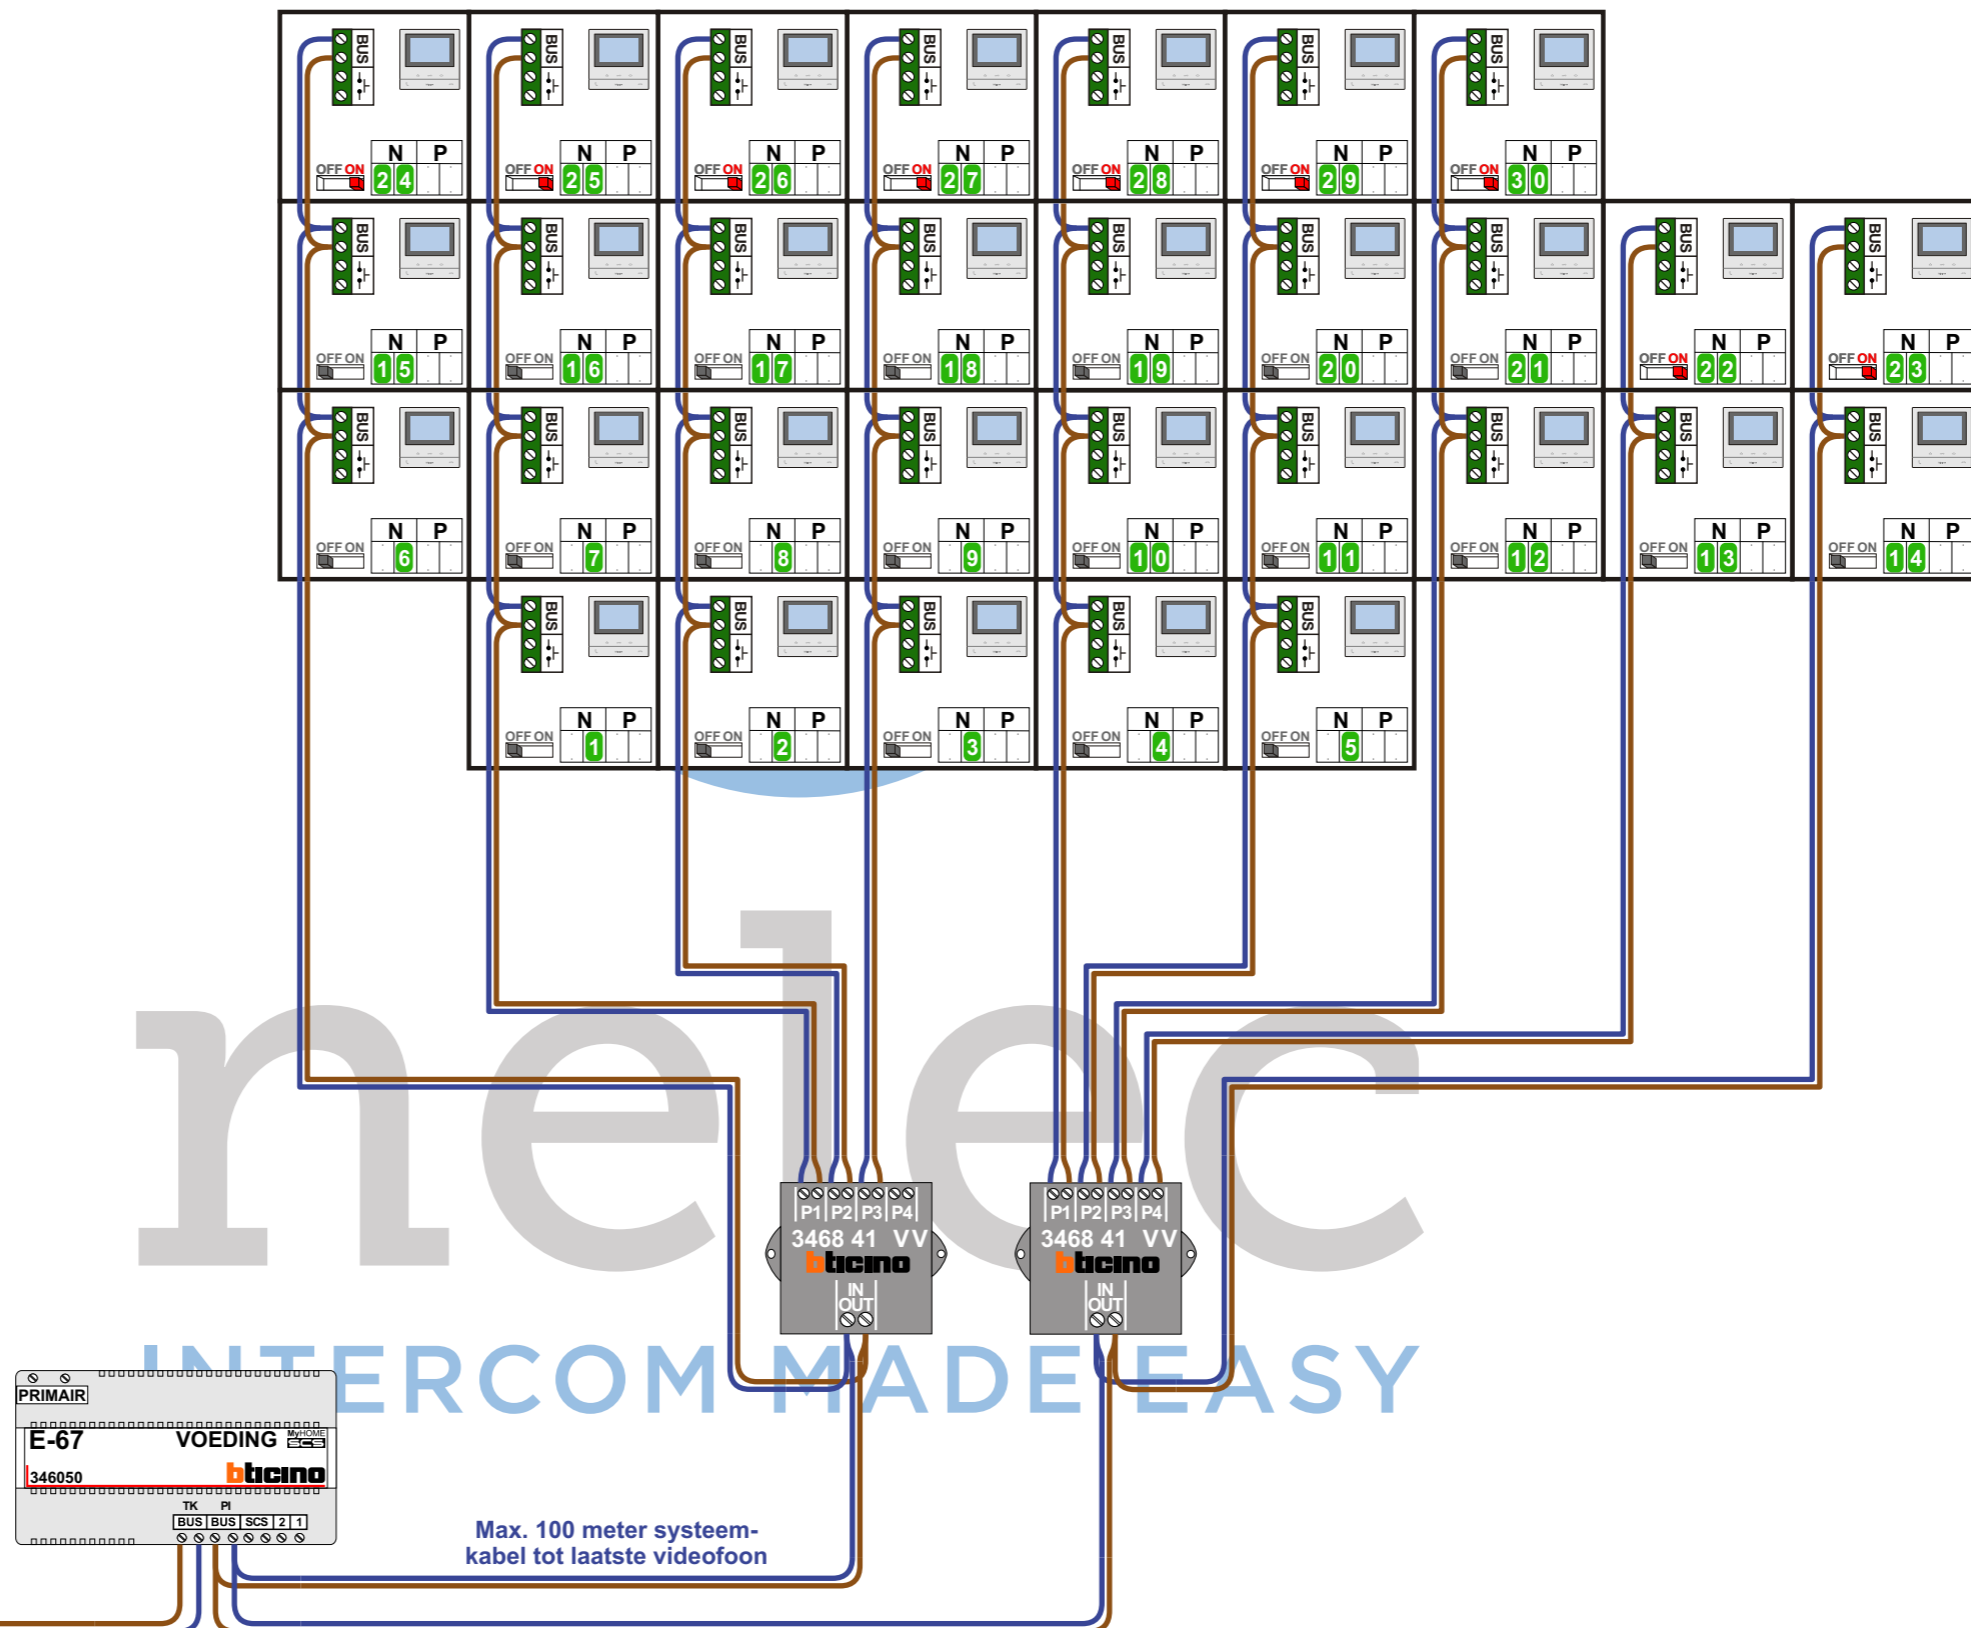

— = systeemkabel
Bij andere getwiste kabel 66% afstand!
Bij ongetwiste kabel max. 50 meter buitenpost naar videofoon.
UTP op aanvraag.

TWEEDRAADS BUS

Bij monteren/demonteren spanning eraf voorkomt defecten!

M-50

De aders moeten echt OP de connector doorgelust worden!

VideoVerdele

De aders moeten echt OP de klemmen doorgelust worden!

De twee stijgers echt OP de klemmen van E-67 aansluiten!

N-Waarde	Huisnummer	Switch-ON
1	2	
2	4	
3	6	
4	8	
5	10	
6	12	
7	14	
8	16	
9	18	
10	20	
11	22	
12	24	
13	26	
14	28	
15	30	
16	32	
17	34	
18	36	
19	38	
20	40	
21	42	
22	44	X
23	46	X
24	48	X
25	50	X
26	52	X
27	54	X
28	56	X
29	58	X
30	60	X