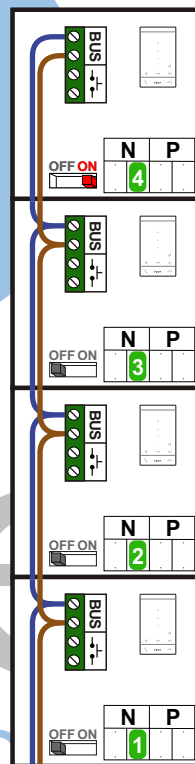

Systemkabel
Bij kabel 2 x 1 mm²:
180% afstand!
Bij kabel 2 x 0,28 mm²:
60% afstand!
UTP op aanvraag.

TWEEDRAADS BUS

Bij monteren/demonteren
spanning eraf
voorkomt defecten!

Bij installaties zonder
beeld maakt het niet
uit hoe je de bus
aansluit. De telefoons
hoeven niet in serie en
eindweerstand zijn
niet nodig.

N-Waarde	Huisnummer	Switch-ON
1	26	
2	28	
3	30	
4	32	X

nelec
INTERCOM MADE EASY

Max. 320 meter systeem-
kabel tot laatste deurtelefoon

Max. 290 meter

Digitizer
voor
1 t/m 8
drukkers

DEURSTATION S-10A