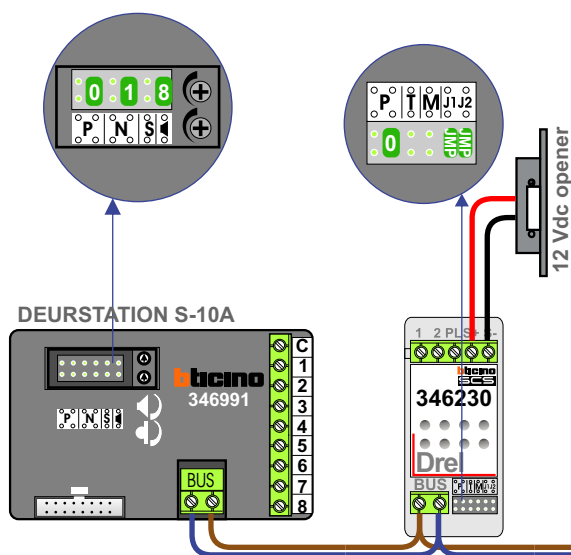

Systemkabel
Bij kabel 2 x 1 mm²:
180% afstand!
Bij kabel 2 x 0,28 mm²:
60% afstand!
UTP op aanvraag.

TWEEDRAADS BUS

Bij monteren/demonteren
spanning eraf
voorkomt defecten!

Bij installaties zonder
beeld maakt het niet
uit hoe je de bus
aansluit. De telefoons
hoeven niet in serie en
eindweerstand zijn
niet nodig.

N-Waarde	Huisnummer	Switch-ON
1	26	
2	28	
3	30	
4	32	X

nelec
INTERCOM MADE EASY

Max. 320 meter systeem-
kabel tot laatste deurtelefoon

Max. 290 meter

Digitizer
voor
1 t/m 8
drukkers

DEURSTATION S-10A