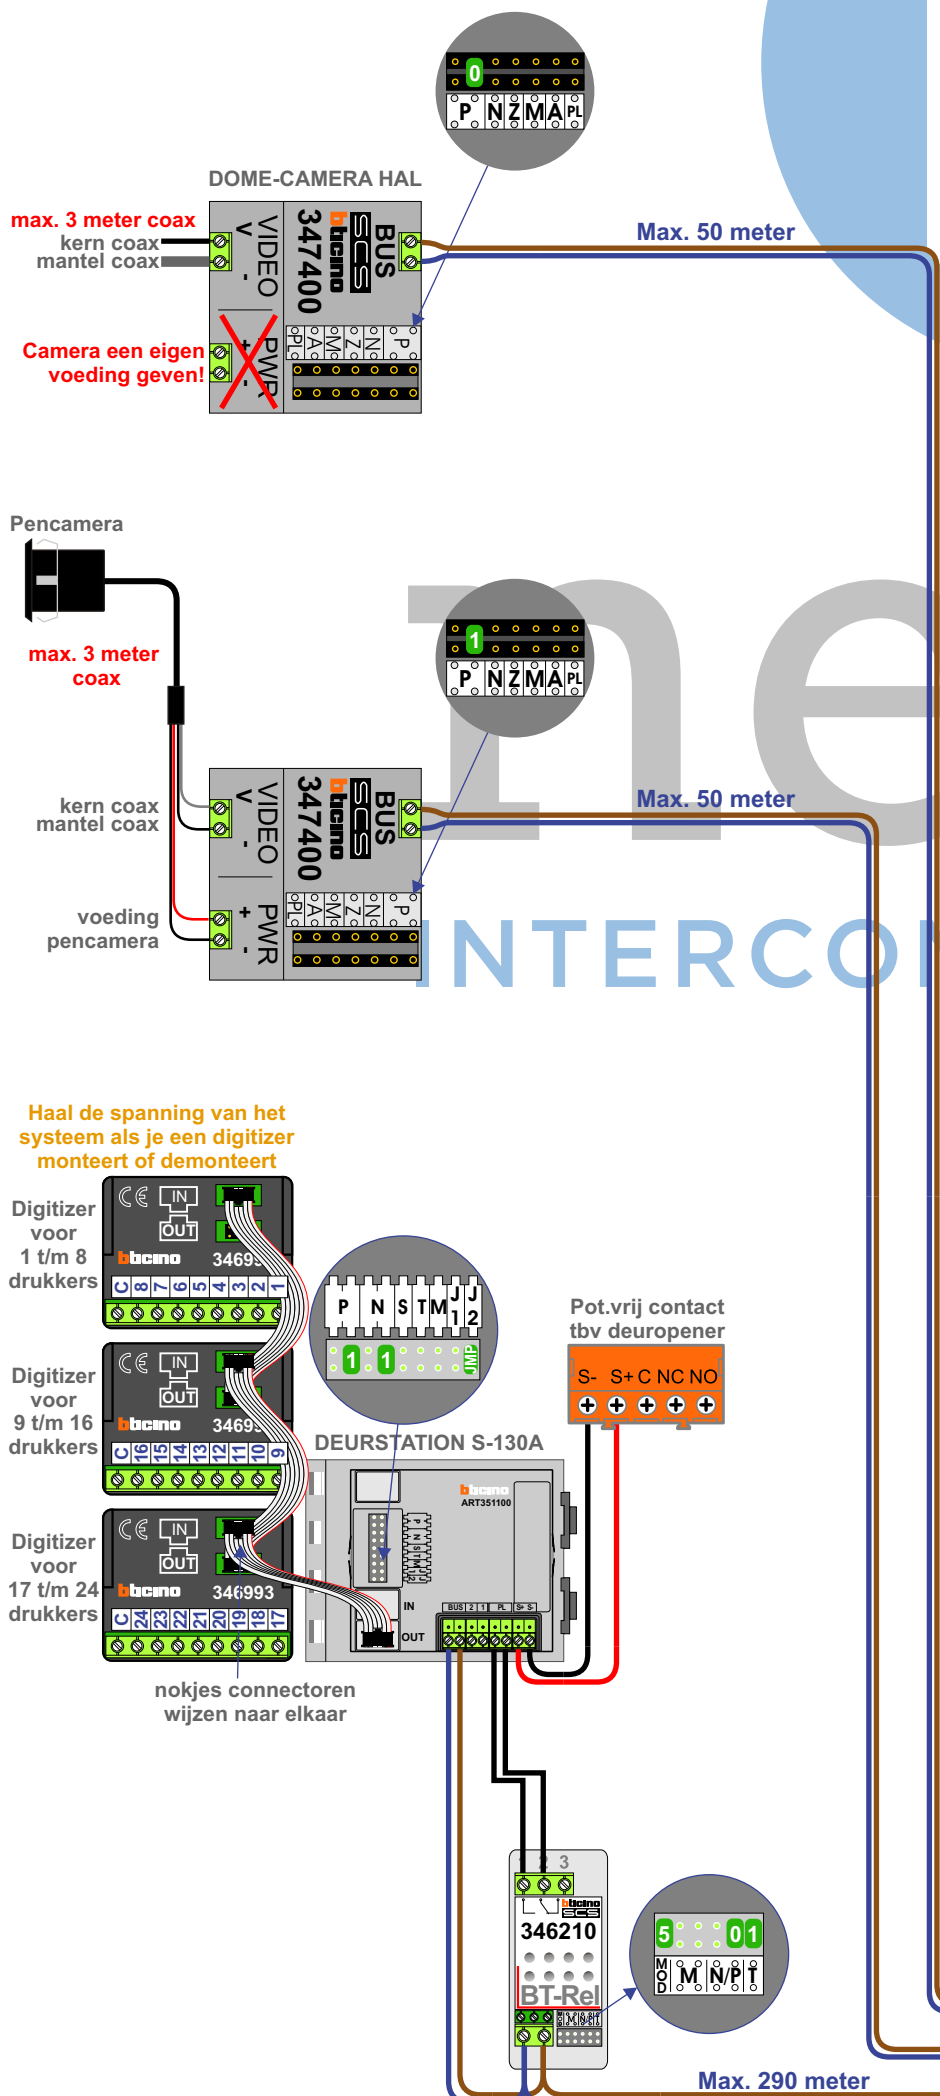

= systeemkabel
Bij andere getwiste kabel 66% afstand!
Bij ongetwiste kabel max. 50 meter buitenpost naar videofoon.
UTP op aanvraag.

TWEEDRAADS BUS

Bij monteren/demonteren spanning eraf voorkomt defecten!

DD8 digitizer: flatcable

Connector van flatcable nokje juiste kant op bij aansluiten op DD8

Digitizers & flatcables

Niet monteren/demonteren onder spanning
Beldrukkers mogen wel

VideoVerdeler

De aders moeten echt OP de klemmen doorgelust worden!

M-50

De aders moeten echt OP de connector doorgelust worden!

N-Waarde	Huisnummer	Switch-ON	Videfoon
1	268		M-50B
2	270		M-50B
3	272		M-50B
4	274		M-50B
5	276		M-50W ifi
6	278		M-50B
7	280		M-50B
8	282		M-50B
9	284		M-50B
10	286		M-50B
11	288	X	M-50B
12	290	X	M-50B
13	292		M-50B
14	294		M-50B
15	296		M-50B
16	298		M-50B
17	300		M-50B
18	302		M-50B
19	304		M-50B
20	306		M-50B
21	308		M-50B
22	310		M-50B
23	312	X	M-50B
24	314	X	M-50B