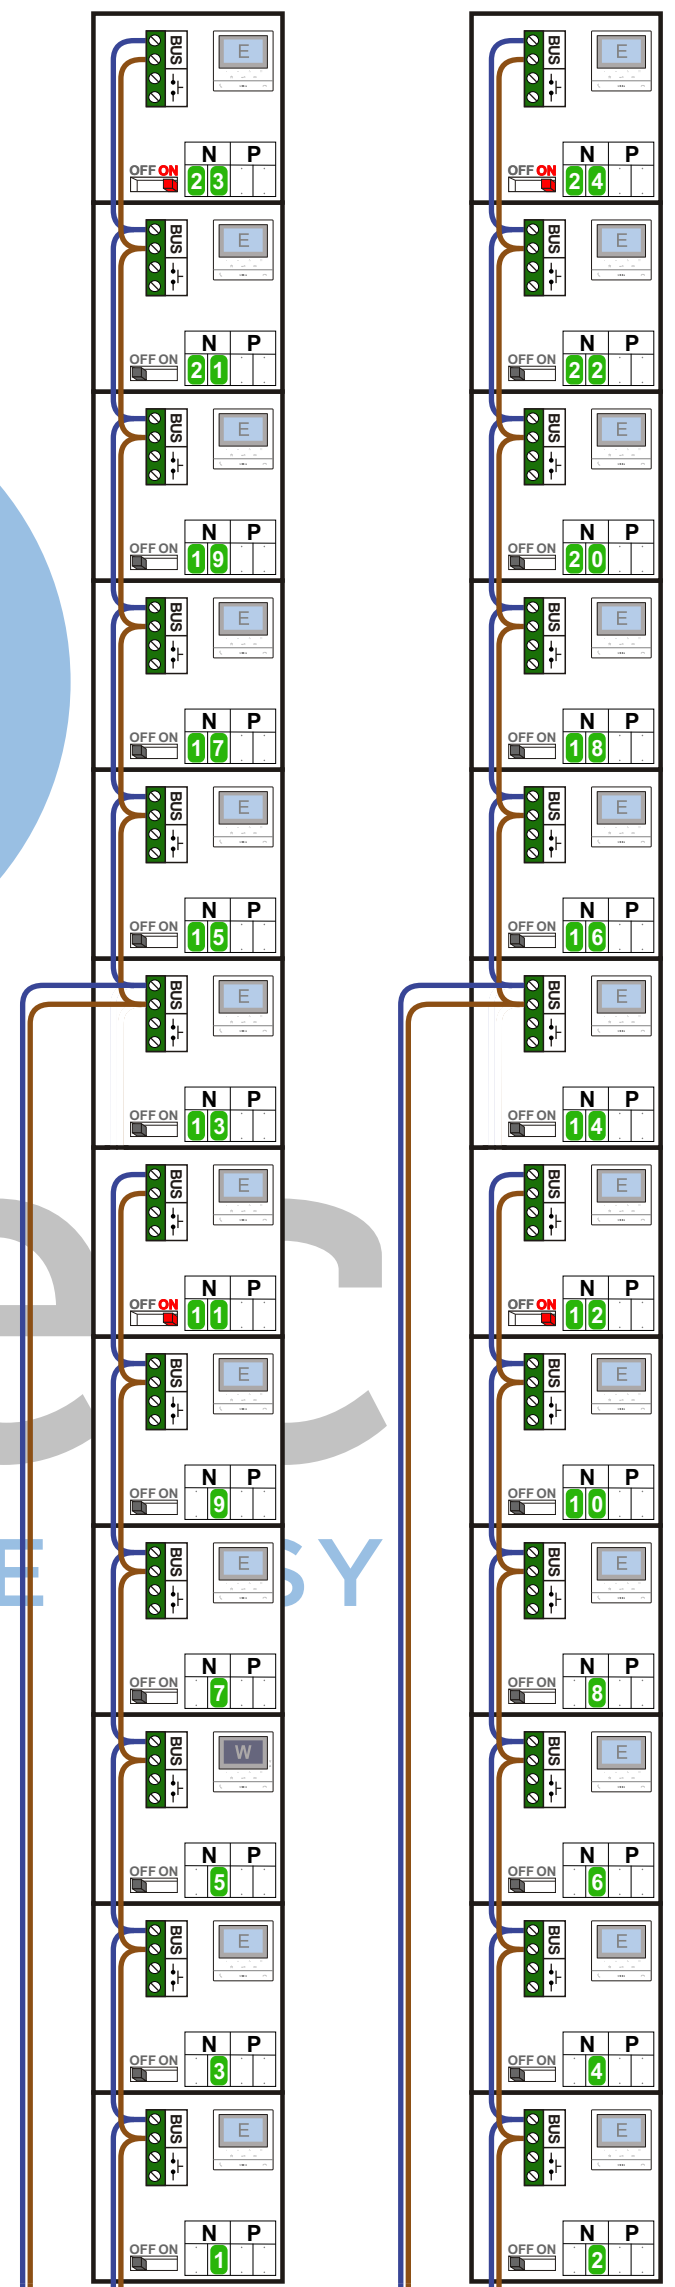

= systeemkabel
Bij andere getwiste kabel 66% afstand!
Bij ongetwiste kabel max. 50 meter buitenpost naar videofoon.
UTP op aanvraag.

TWEEDRAADS BUS

Bij monteren/demonteren spanning eraf voorkomt defecten!

DD8 digitizer: flatcable

Connector van flatcable nokje juiste kant op bij aansluiten op DD8

Digitizers & flatcables

Niet monteren/demonteren onder spanning
Beldrukkers mogen wel

VideoVerdeler

De aders moeten echt OP de klemmen doorgelust worden!

M-50

De aders moeten echt OP de connector doorgelust worden!

N-Waarde	Huisnummer	Switch-ON	Videfoon
1	268		M-50B
2	270		M-50B
3	272		M-50B
4	274		M-50B
5	276		M-50W ifi
6	278		M-50B
7	280		M-50B
8	282		M-50B
9	284		M-50B
10	286		M-50B
11	288	X	M-50B
12	290	X	M-50B
13	292		M-50B
14	294		M-50B
15	296		M-50B
16	298		M-50B
17	300		M-50B
18	302		M-50B
19	304		M-50B
20	306		M-50B
21	308		M-50B
22	310		M-50B
23	312	X	M-50B
24	314	X	M-50B