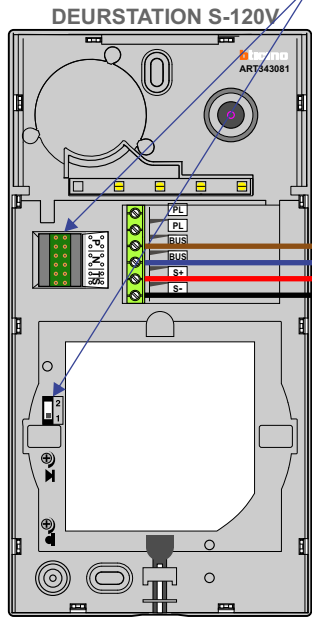

**— = systeemkabel**  
 Bij andere getwiste kabel 66% afstand!  
 Bij ongetwiste kabel max. 50 meter buitenpost naar videofoon.  
 UTP op aanvraag.

**De twee stijgers echt OP de klemmen van E-67 aansluiten!**

**TWEEDRAADS BUS**

Bij monteren/demonteren spanning eraf voorkomt defecten!

Max. 100 meter systeemkabel tot laatste videofoon

Max. 50 meter