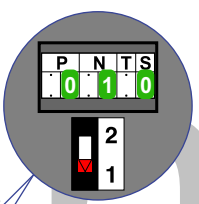

**— = systeemkabel**  
 Bij andere getwiste kabel 66% afstand!  
 Bij ongetwiste kabel max. 50 meter buitenpost naar videofoon.  
 UTP op aanvraag.

**De twee stijgers echt OP de klemmen van E-67 aansluiten!**

**TWEEDRAADS BUS**

Bij monteren/demonteren spanning eraf voorkomt defecten!

Max. 100 meter systeemkabel tot laatste videofoon

Max. 50 meter