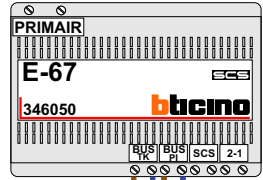

Max. 50 meter