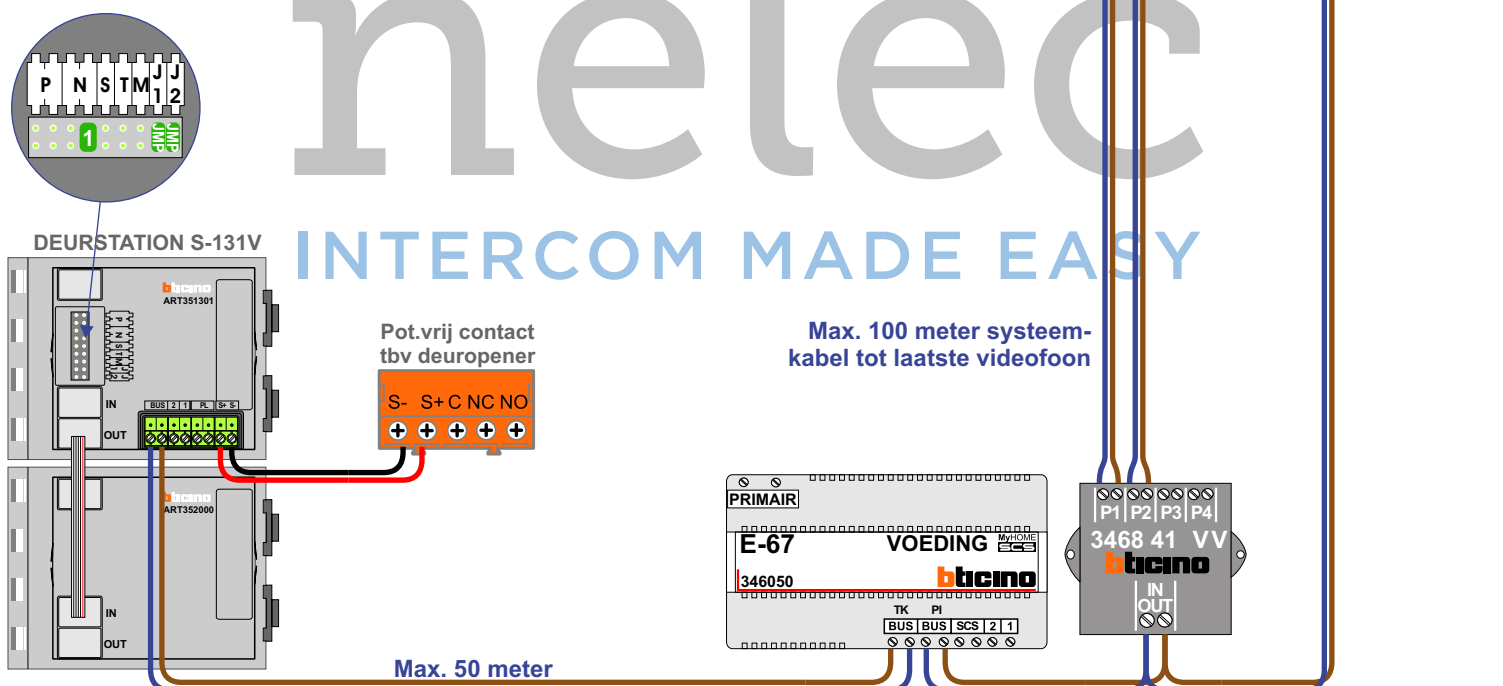

— = systeemkabel
 Bij andere getwiste kabel 66% afstand!
 Bij ongetwiste kabel max. 50 meter buitenpost naar videofoon.
 UTP op aanvraag.

Digitizers & flatcables

Niet monteren/demonteren onder spanning
 Belrukkers mogen wel

TWEEDRAADS BUS

Bij monteren/demonteren spanning eraf voorkomt defecten!

VideoVerdeler

De aders moeten echt OP de klemmen doorgelust worden!

nelec
INTERCOM MADE EASY

nelec
INTERCOM MADE EASY