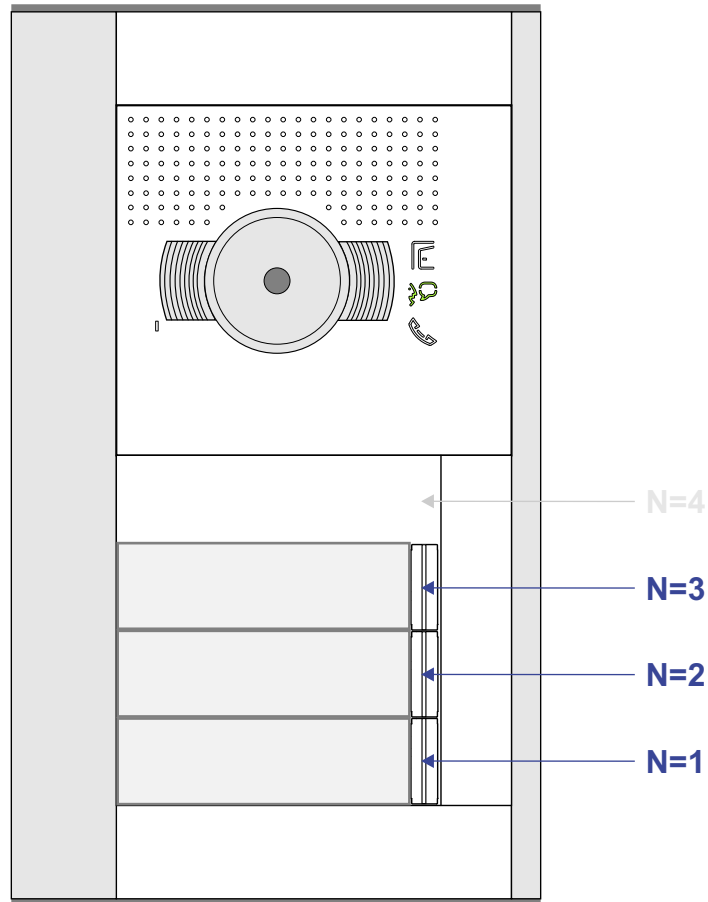

— = systeemkabel
 Bij andere getwiste kabel 66% afstand!
 Bij ongetwiste kabel max. 50 meter buitenpost naar videofoon.
 UTP op aanvraag.

Digitizers & flatcables

Niet monteren/demonteren onder spanning
 Belrukkers mogen wel

TWEEDRAADS BUS

Bij monteren/demonteren spanning eraf voorkomt defecten!

VideoVerdeler

De aders moeten echt OP de klemmen doorgelust worden!

nelec
INTERCOM MADE EASY

nelec
INTERCOM MADE EASY