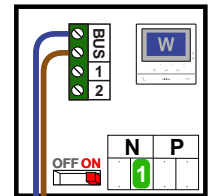

TWEEDRAADS BUS

Bij monteren/demonteren spanning eraf voorkomt defecten!

— = systeemkabel
Bij andere getwiste kabel 66% afstand!
Bij ongetwiste kabel max. 50 meter buitenpost naar videfoon.
UTP op aanvraag.

De twee buitenposten echt OP de klemmen van E-67 aansluiten!

Max. 100 meter systeemkabel tot laatste videfoon