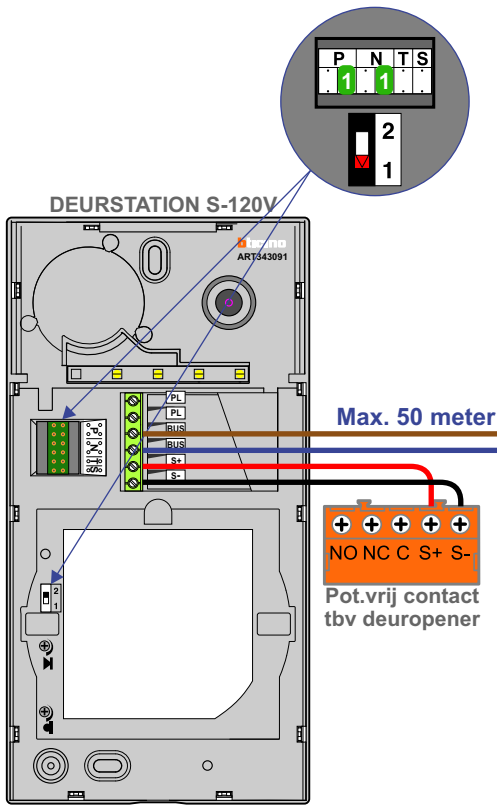

TWEEDRAADS BUS

Bij monteren/demonteren spanning eraf voorkomt defecten!

— = systeemkabel
Bij andere getwiste kabel 66% afstand!
Bij ongetwiste kabel max. 50 meter buitenpost naar videfoon.
UTP op aanvraag.

De twee buitenposten echt OP de klemmen van E-67 aansluiten!

Max. 100 meter systeemkabel tot laatste videfoon