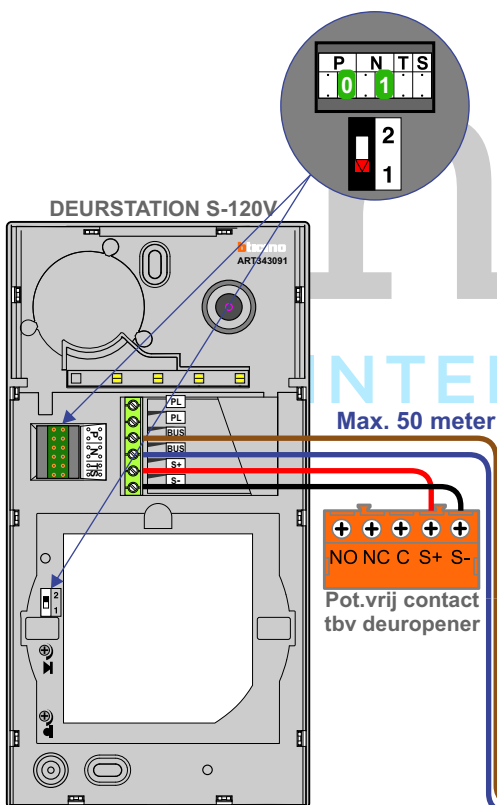

TWEEDRAADS BUS

Bij monteren/demonteren spanning eraf voorkomt defecten!

— = systeemkabel
Bij andere getwiste kabel 66% afstand!
Bij ongetwiste kabel max. 50 meter buitenpost naar videfoon.
UTP op aanvraag.

De twee buitenposten echt OP de klemmen van E-67 aansluiten!

Max. 100 meter systeemkabel tot laatste videfoon