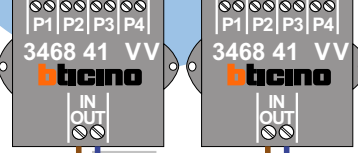

VideoVerdeler

De aders moeten echt OP de klemmen doorgelust worden!

M-50

De aders moeten echt OP de connector doorgelust worden!

Max. 100 meter systeemkabel tot laatste videofoon

Haal de spanning van het systeem als je een digitizer monteert of demonteert