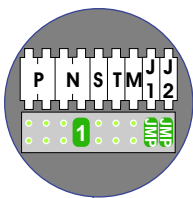

Huisnummers nog niet bekend!

TWEEDRAADS BUS

Bij monteren/demonteren spanning eraf voorkomt defecten!

M-50

De aders moeten echt OP de connector doorgelust worden!

De twee stijgers echt OP de klemmen van E-67 aansluiten!

nelec
INTERCOM MADE EASY

Max. 100 meter systeemkabel tot laatste videofoon

— = systeemkabel
Bij andere getwiste
kabel 66% afstand!
Bij ongetwiste kabel
max. 50 meter buiten-
post naar videofoon.
UTP op aanvraag.

TWEEDRAADS BUS

Bij monteren/demonteren
spanning eraf
voorkomt defecten!

Huisnummers nog niet bekend!

nelec
INTERCOM MADE EASY

— = systeemkabel
Bij andere getwiste kabel 66% afstand!
Bij ongetwiste kabel max. 50 meter buitenpost naar videofoon.
UTP op aanvraag.

nokjes connectoren wijzen naar elkaar

Max. 50 meter

Pot.vrij contact tbv deuropener

DEURSTATION S-130V Hoofd entree

DEURSTATION S-131V / Achter entree

Pot.vrij contact tbv deuropener

— = systeemkabel
 Bij andere getwiste kabel 66% afstand!
 Bij ongetwiste kabel max. 50 meter buitenpost naar videofoon.
 UTP op aanvraag.