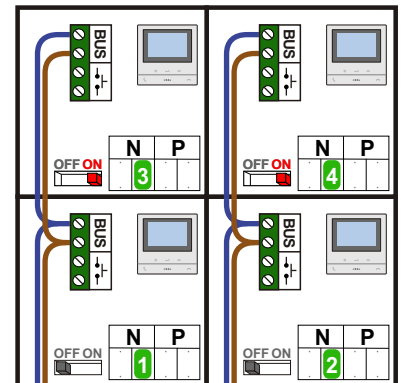

Huisnummers nog niet bekend!

TWEEDRAADS BUS

Bij monteren/demonteren spanning eraf voorkomt defecten!

M-50

De aders moeten echt OP de connector doorgelust worden!

De twee stijgers echt OP de klemmen van E-67 aansluiten!

nelec
INTERCOM MADE EASY

Max. 100 meter systeemkabel tot laatste videofoon

— = systeemkabel
Bij andere getwiste
kabel 66% afstand!
Bij ongetwiste kabel
max. 50 meter buiten-
post naar videofoon.
UTP op aanvraag.

TWEEDRAADS BUS

Bij monteren/demonteren
spanning eraf
voorkomt defecten!

Huisnummers nog niet bekend!

nelec
INTERCOM MADE EASY

— = systeemkabel
Bij andere getwiste kabel 66% afstand!
Bij ongetwiste kabel max. 50 meter buitenpost naar videofoon.
UTP op aanvraag.

nokjes connectoren wijzen naar elkaar

Max. 50 meter

Pot.vrij contact tbv deuropener

DEURSTATION S-130V Hoofd entree

DEURSTATION S-131V / Achter entree

Pot.vrij contact tbv deuropener

— = systeemkabel
 Bij andere getwiste kabel 66% afstand!
 Bij ongetwiste kabel max. 50 meter buitenpost naar videofoon.
 UTP op aanvraag.