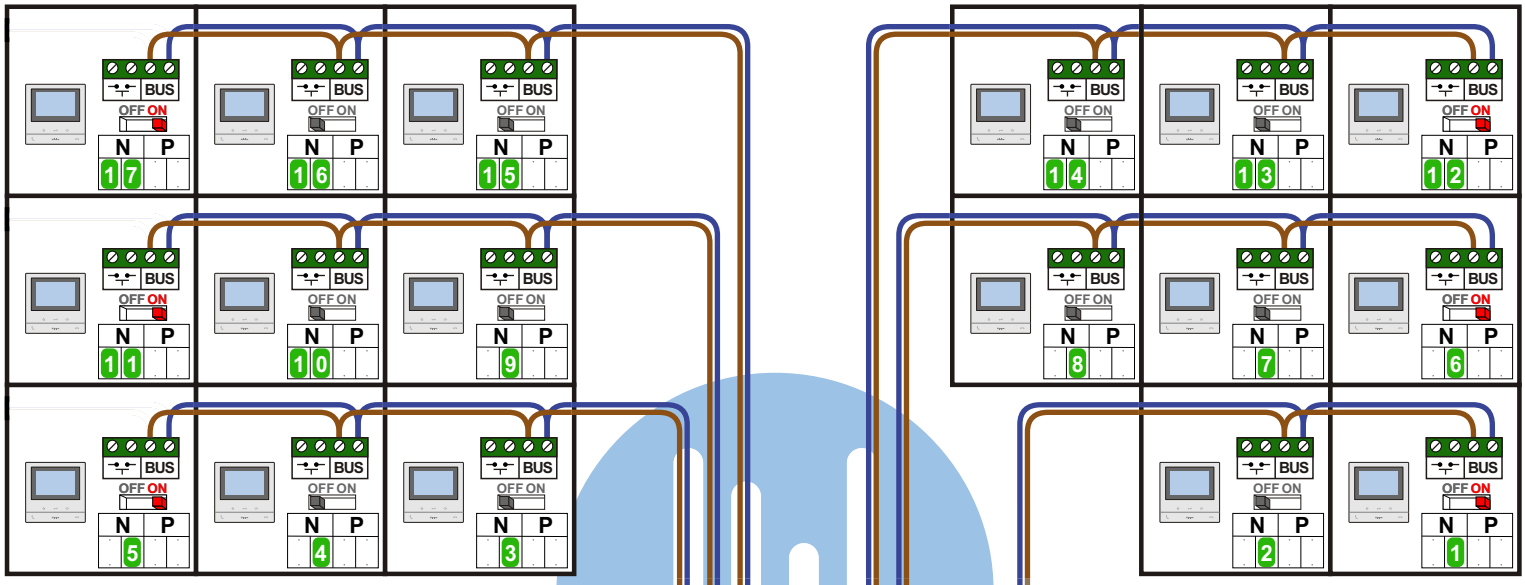

TWEEDRAADS BUS

Bij monteren/demonteren
spanning eraf
voorkomt defecten!

Huisnummers nog niet bekend!

nelec
INTERCOM MADE EASY

— = systeemkabel
Bij andere getwiste kabel 66% afstand!
Bij ongetwiste kabel max. 50 meter buitenpost naar videofoon.
UTP op aanvraag.

Digitizers & flatcables

Niet monteren/demonteren onder spanning
Beldruckers mogen wel

De twee deurstations echt OP de klemmen van E-67 aansluiten!

Huisnummers nog niet bekend!

TWEEDRAADS BUS

Bij monteren/demonteren spanning eraf voorkomt defecten!

VideoVerdeler

De aders moeten echt OP de klemmen doorgelust worden!

M-50

De aders moeten echt OP de connector doorgelust worden!

Max. 100 meter systeemkabel tot laatste videofoon

Haal de spanning van het systeem als je een digitizer monteert of demonteert

nokjes connectoren wijzen naar elkaar

Max. 50 meter

Pot.vrij contact tbv deuropener

DEURSTATION S-130V Hoofd entree

DEURSTATION S-131V / Achter entree

Pot.vrij contact tbv deuropener

— = systeemkabel
 Bij andere getwiste kabel 66% afstand!
 Bij ongetwiste kabel max. 50 meter buitenpost naar videofoon.
 UTP op aanvraag.