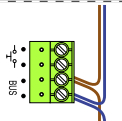

Digitizers & flatcables

Niet monteren/demonteren onder spanning
Beldruckers mogen wel

De twee deurstations echt OP de klemmen van E-67 aansluiten!

Huisnummers nog niet bekend!

TWEEDRAADS BUS

Bij monteren/demonteren spanning eraf voorkomt defecten!

VideoVerdeler

De aders moeten echt OP de klemmen doorgelust worden!

M-50

De aders moeten echt OP de connector doorgelust worden!

Max. 100 meter systeemkabel tot laatste videofoon

Haal de spanning van het systeem als je een digitizer monteert of demonteert