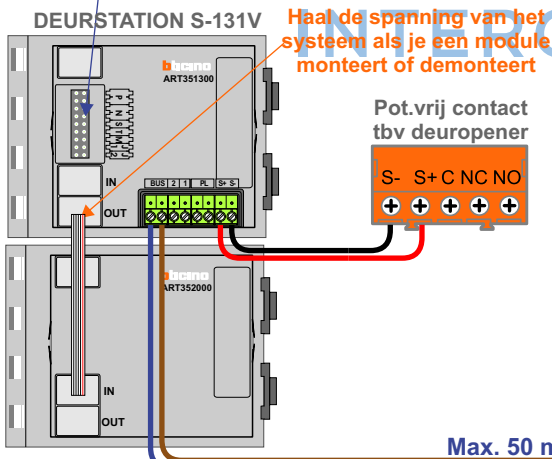

Huisnummers nog niet bekend!

TWEEDRAADS BUS

Bij monteren/demonteren spanning eraf voorkomt defecten!

M-50

De aders moeten echt OP de connector doorgelust worden!

De twee stijgers echt OP de klemmen van E-67 aansluiten!

nelec
INTERCOM MADE EASY

Max. 100 meter systeemkabel tot laatste videofoon

— = systeemkabel
Bij andere getwiste
kabel 66% afstand!
Bij ongetwiste kabel
max. 50 meter buiten-
post naar videofoon.
UTP op aanvraag.

TWEEDRAADS BUS

Bij monteren/demonteren
spanning eraf
voorkomt defecten!

Huisnummers nog niet bekend!

nelec
INTERCOM MADE EASY

— = systeemkabel
Bij andere getwiste kabel 66% afstand!
Bij ongetwiste kabel max. 50 meter buitenpost naar videofoon.
UTP op aanvraag.

nokjes connectoren wijzen naar elkaar

Max. 50 meter

Pot.vrij contact tbv deuropener

DEURSTATION S-130V Hoofd entree

DEURSTATION S-131V / Achter entree

Pot.vrij contact tbv deuropener

— = systeemkabel
 Bij andere getwiste kabel 66% afstand!
 Bij ongetwiste kabel max. 50 meter buitenpost naar videofoon.
 UTP op aanvraag.