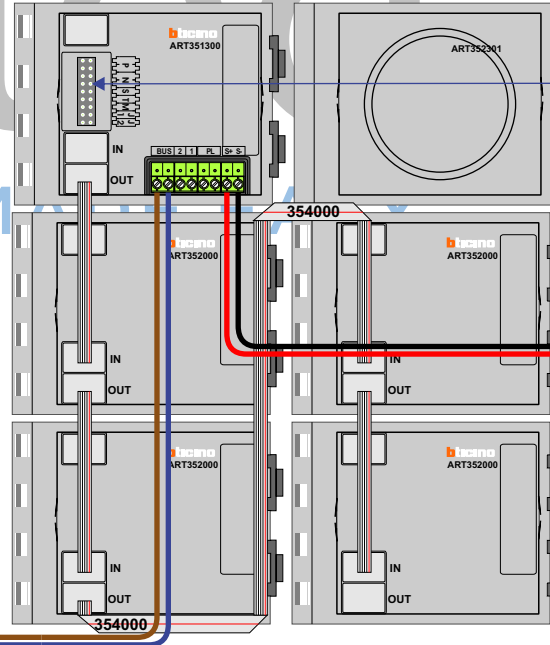

TWEEDRAADS BUS

Bij monteren/demonteren
spanning eraf
voorkomt defecten!

Huisnummers nog niet bekend!

nelec
INTERCOM MADE EASY

— = systeemkabel
Bij andere getwiste kabel 66% afstand!
Bij ongetwiste kabel max. 50 meter buitenpost naar videofoon.
UTP op aanvraag.

VideoVerdeler

De aders moeten echt OP de klemmen doorgelust worden!

M-50

De aders moeten echt OP de connector doorgelust worden!

Max. 100 meter systeemkabel tot laatste videofoon

Haal de spanning van het systeem als je een digitizer monteert of demonteert

nokjes connectoren wijzen naar elkaar

Max. 50 meter

Pot.vrij contact tbv deuropener

DEURSTATION S-130V Hoofd entree

DEURSTATION S-131V / Achter entree

Pot.vrij contact tbv deuropener

— = systeemkabel
 Bij andere getwiste kabel 66% afstand!
 Bij ongetwiste kabel max. 50 meter buitenpost naar videofoon.
 UTP op aanvraag.

TWEEDRAADS BUS

 Bij monteren/demonteren spanning eraf voorkomt defecten!

Huisnummers nog niet bekend!