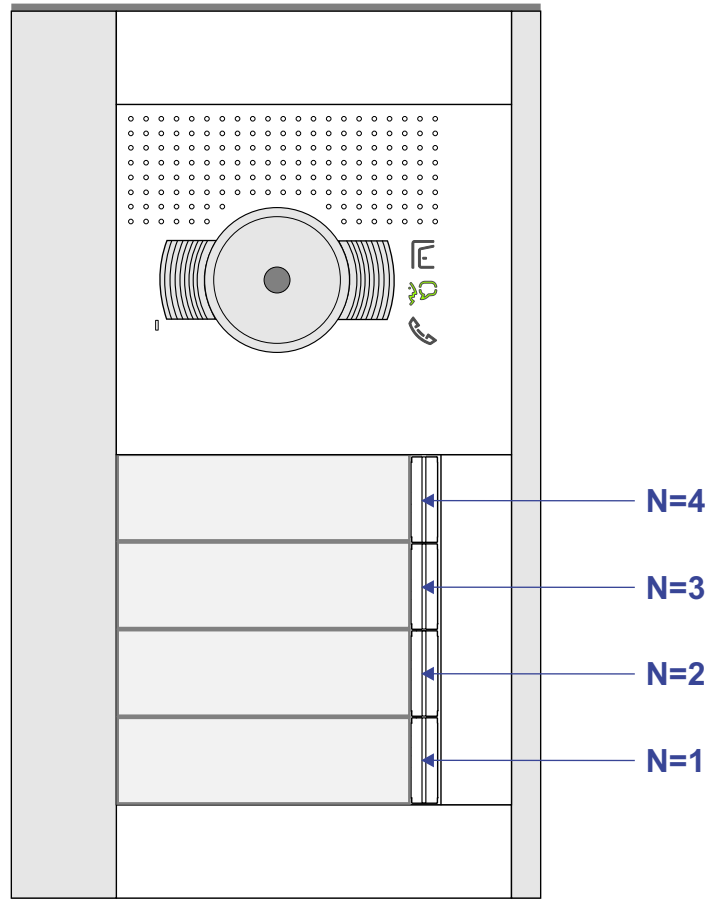

Huisnummers nog niet bekend!

TWEEDRAADS BUS

Bij monteren/demonteren spanning eraf voorkomt defecten!

M-50

De aders moeten echt OP de connector doorgelust worden!

De twee stijgers echt OP de klemmen van E-67 aansluiten!

nelec
INTERCOM MADE EASY

Max. 100 meter systeemkabel tot laatste videofoon

— = systeemkabel
Bij andere getwiste
kabel 66% afstand!
Bij ongetwiste kabel
max. 50 meter buiten-
post naar videofoon.
UTP op aanvraag.

TWEEDRAADS BUS

Bij monteren/demonteren
spanning eraf
voorkomt defecten!

Huisnummers nog niet bekend!

nelec
INTERCOM MADE EASY

— = systeemkabel
Bij andere getwiste kabel 66% afstand!
Bij ongetwiste kabel max. 50 meter buitenpost naar videofoon.
UTP op aanvraag.

nokjes connectoren wijzen naar elkaar

Max. 50 meter

Pot.vrij contact tbv deuropener

DEURSTATION S-130V Hoofd entree

DEURSTATION S-131V / Achter entree

Pot.vrij contact tbv deuropener

— = systeemkabel
 Bij andere getwiste kabel 66% afstand!
 Bij ongetwiste kabel max. 50 meter buitenpost naar videofoon.
 UTP op aanvraag.