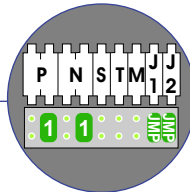

nokjes connectoren wijzen naar elkaar

Max. 50 meter

Pot.vrij contact tbv deuropener

DEURSTATION S-130V Hoofd entree

DEURSTATION S-131V / Achter entree

Pot.vrij contact tbv deuropener

— = systeemkabel
 Bij andere getwiste kabel 66% afstand!
 Bij ongetwiste kabel max. 50 meter buitenpost naar videofoon.
 UTP op aanvraag.

TWEEDRAADS BUS

 Bij monteren/demonteren spanning eraf voorkomt defecten!

Huisnummers nog niet bekend!