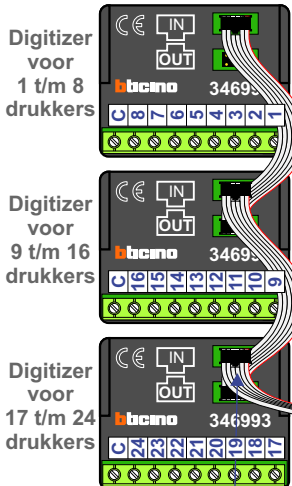

TWEEDRAADS BUS

Bij monteren/demonteren
spanning eraf
voorkomt defecten!

Huisnummers nog niet bekend!

nelec
INTERCOM MADE EASY

— = systeemkabel
Bij andere getwiste kabel 66% afstand!
Bij ongetwiste kabel max. 50 meter buitenpost naar videofoon.
UTP op aanvraag.

Digitizers & flatcables

Niet monteren/demonteren onder spanning
Beldruckers mogen wel

De twee deurstations echt OP de klemmen van E-67 aansluiten!

Huisnummers nog niet bekend!

TWEEDRAADS BUS

Bij monteren/demonteren spanning eraf voorkomt defecten!

VideoVerdeler

De aders moeten echt OP de klemmen doorgelust worden!

M-50

De aders moeten echt OP de connector doorgelust worden!

Max. 100 meter systeemkabel tot laatste videofoon

Haal de spanning van het systeem als je een digitizer monteert of demonteert

nokjes connectoren wijzen naar elkaar

Max. 50 meter

Pot.vrij contact tbv deuropener

DEURSTATION S-130V Hoofd entree

DEURSTATION S-131V / Achter entree

Pot.vrij contact tbv deuropener

— = systeemkabel
 Bij andere getwiste kabel 66% afstand!
 Bij ongetwiste kabel max. 50 meter buitenpost naar videofoon.
 UTP op aanvraag.