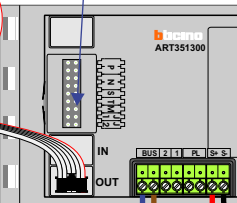

VideoVerdeler

De aders moeten echt OP de klemmen doorgelust worden!

M-50

De aders moeten echt OP de connector doorgelust worden!

Max. 100 meter systeemkabel tot laatste videofoon

Haal de spanning van het systeem als je een digitizer monteert of demonteert

nokjes connectoren wijzen naar elkaar

Max. 50 meter

Pot.vrij contact tbv deuropener

DEURSTATION S-130V Hoofd entree

DEURSTATION S-131V / Achter entree

Pot.vrij contact tbv deuropener

— = systeemkabel
 Bij andere getwiste kabel 66% afstand!
 Bij ongetwiste kabel max. 50 meter buitenpost naar videofoon.
 UTP op aanvraag.

TWEEDRAADS BUS

 Bij monteren/demonteren spanning eraf voorkomt defecten!

Huisnummers nog niet bekend!