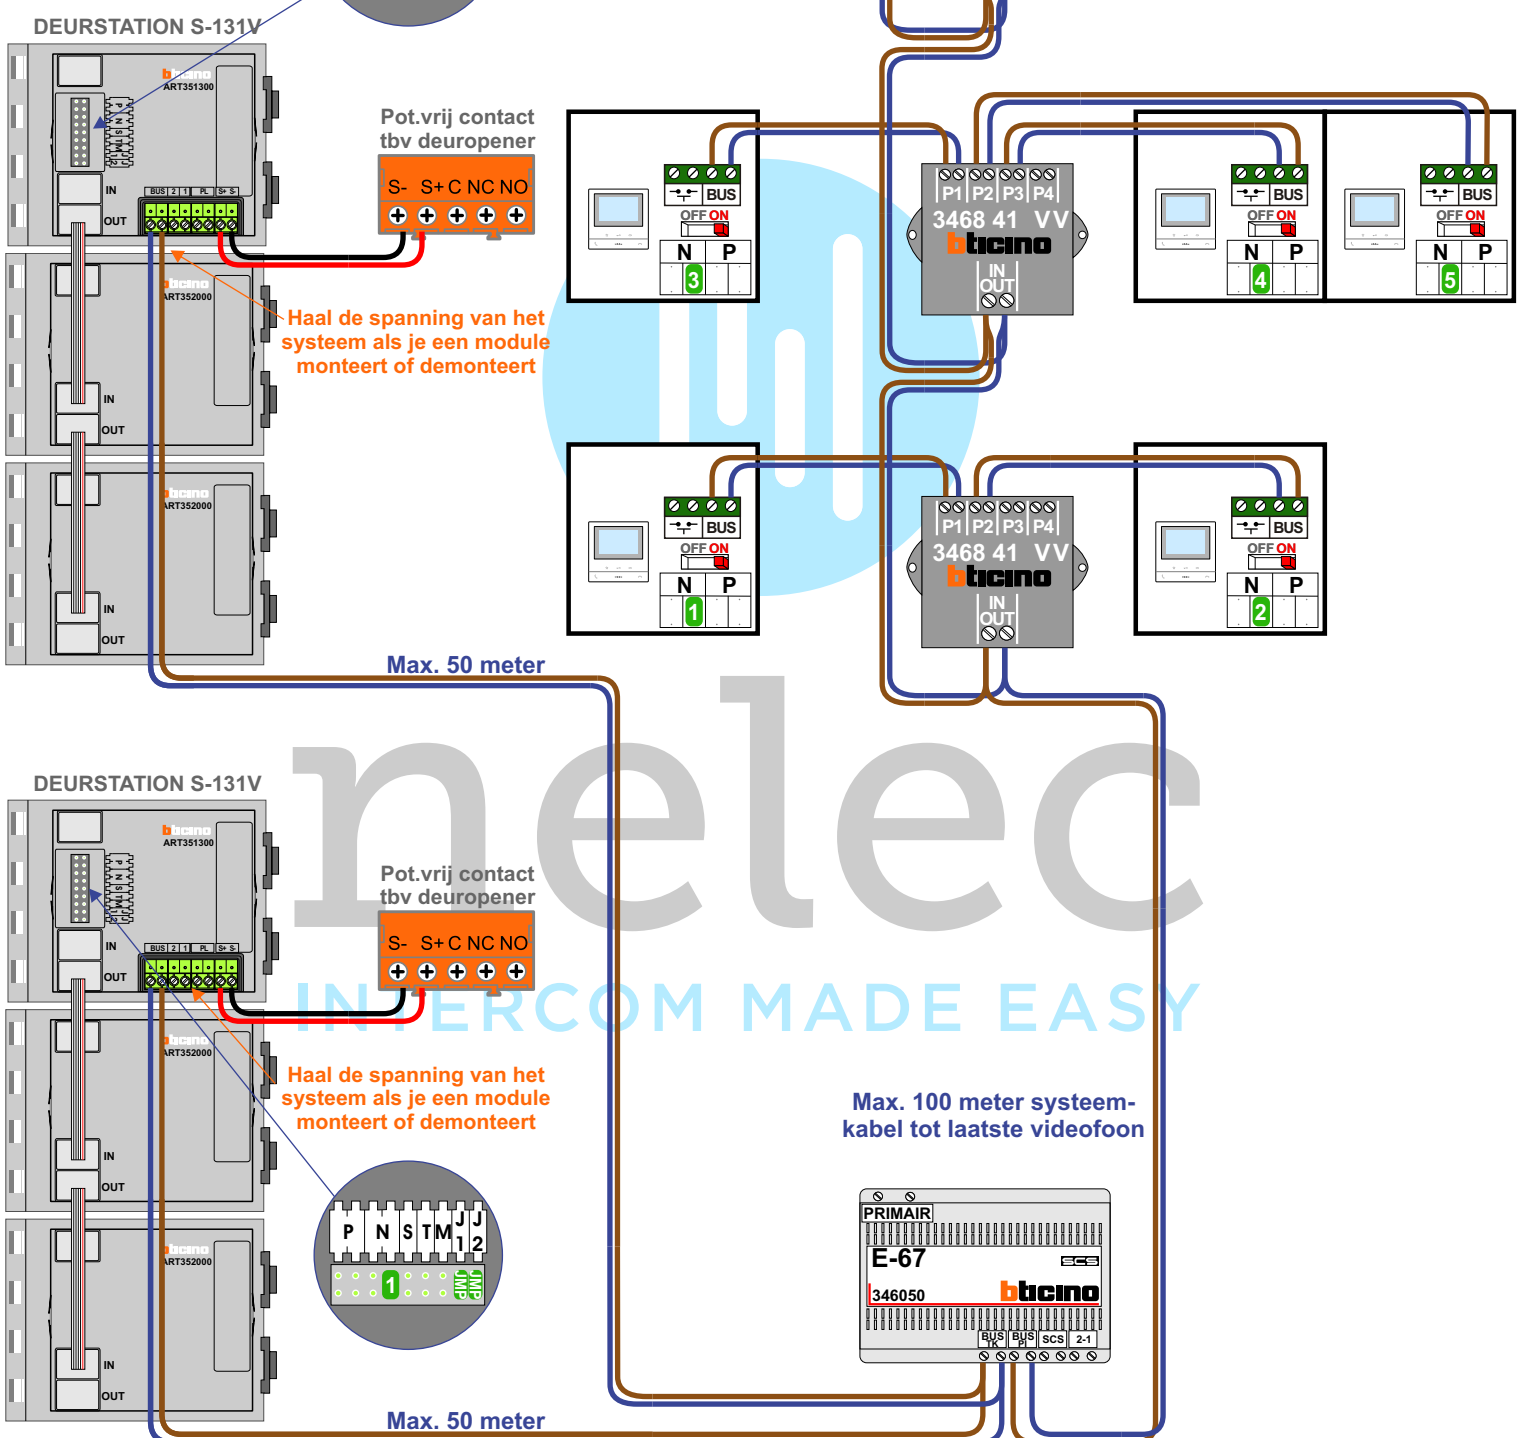

— = systeemkabel
 Bij andere getwiste kabel 66% afstand!
 Bij ongetwiste kabel max. 50 meter buitenpost naar videofoon.
 UTP op aanvraag.

VideoVerdeler

De aders moeten echt OP de klemmen doorgelust worden!

TWEEDRAADS BUS

Bij monteren/demonteren spanning eraf voorkomt defecten!

M-50

De aders moeten echt OP de connector doorgelust worden!

nelec
INTERCOM MADE EASY