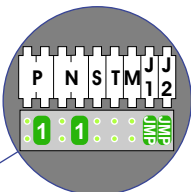

— = systeemkabel
 Bij andere getwiste kabel 66% afstand!
 Bij ongetwiste kabel max. 50 meter buitenpost naar videofoon.
 UTP op aanvraag.

VideoVerdeler

De aders moeten echt OP de klemmen doorgelust worden!

TWEEDRAADS BUS

Bij monteren/demonteren spanning eraf voorkomt defecten!

M-50

De aders moeten echt OP de connector doorgelust worden!

nelec
INTERCOM MADE EASY