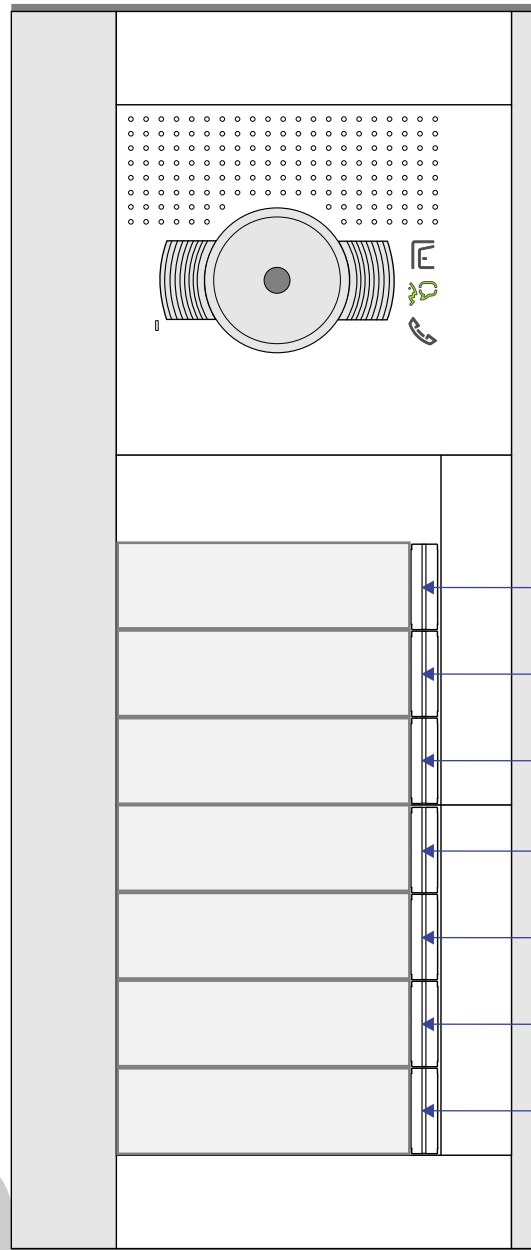

— = systeemkabel
 Bij andere getwiste kabel 66% afstand!
 Bij ongetwiste kabel max. 50 meter buitenpost naar videofoon.
 UTP op aanvraag.

VideoVerdeler

De aders moeten echt OP de klemmen doorgelust worden!

TWEEDRAADS BUS

Bij monteren/demonteren spanning eraf voorkomt defecten!

M-50

De aders moeten echt OP de connector doorgelust worden!

nelec
INTERCOM MADE EASY