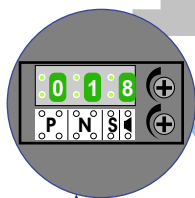

TWEEDRAADS BUS

Bij monteren/demonteren  
spanning eraf  
voorkomt defecten!

Bij installaties zonder  
beeld maakt het niet  
uit hoe je de bus  
aansluit. De telefoons  
hoeven niet in serie en  
eindweerstand zijn  
niet nodig.

Max. 320 meter systeem-  
kabel tot laatste deurtelefoon

12 Vdc opener

DEURSTATION S-10A

Digitizer  
voor  
1 t/m 8  
drukkers

Max. 290 meter