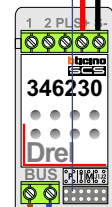

Max. 320 meter systeem-  
kabel tot laatste deurtelefoon

12 Vdc opener

DEURSTATION S-10A

Digitizer  
voor  
1 t/m 8  
drukkers

Max. 290 meter