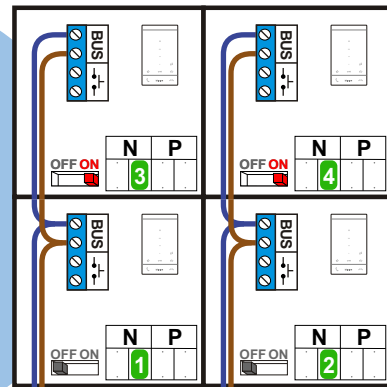

— = systeemkabel  
Bij kabel 2 x 1 mm<sup>2</sup>:  
180% afstand!  
Bij kabel 2 x 0,28 mm<sup>2</sup>:  
60% afstand!  
UTP op aanvraag.

DD8 digitzer: flatcable

Digitizers & flatcables

Niet monteren/demonteren  
onder spanning  
Beldrukkers mogen wel

TWEEDRAADS BUS

Bij monteren/demonteren  
spanning eraf  
voorkomt defecten!

Bij installaties zonder  
beeld maakt het niet  
uit hoe je de bus  
aansluit. De telefoons  
hoeven niet in serie en  
eindweerstand zijn  
niet nodig.

Max. 320 meter systeem-  
kabel tot laatste deurtelefoon

12 Vdc opener

DEURSTATION S-10A

Digitizer  
voor  
1 t/m 8  
drukkers

Max. 290 meter