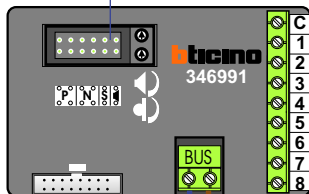

TWEEDRAADS BUS

Bij monteren/demonteren  
spanning eraf  
voorkomt defecten!

Bij installaties zonder  
beeld maakt het niet  
uit hoe je de bus  
aansluit. De telefoons  
hoeven niet in serie en  
eindweerstand zijn  
niet nodig.

Max. 320 meter systeem-  
kabel tot laatste deurtelefoon

12 Vdc opener

DEURSTATION S-10A

Digitizer  
voor  
1 t/m 8  
drukkers

Max. 290 meter