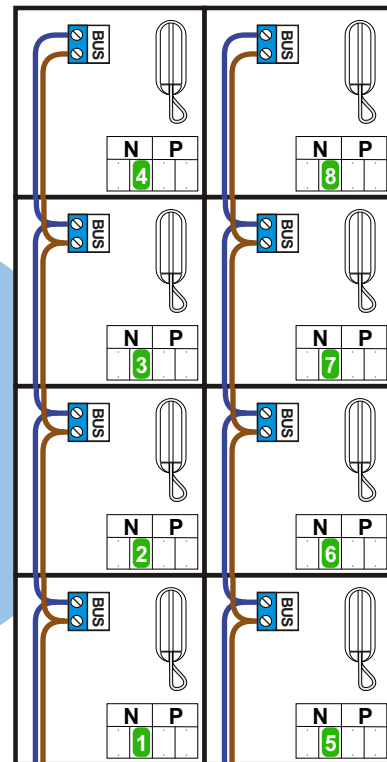

— = systeemkabel
 Bij kabel 2 x 1 mm²:
 180% afstand!
 Bij kabel 2 x 0,28 mm²:
 60% afstand!
 UTP op aanvraag.

Bij installaties zonder beeld maakt het niet uit hoe je de bus aansluit. De telefoons hoeven niet in serie en eindweerstand zijn niet nodig.

TWEEDRAADS BUS

Bij monteren/demonteren spanning eraf voorkomt defecten!

Max. 320 meter systeemkabel tot laatste deurtelefoon

nelec
INTERCOM MADE EASY