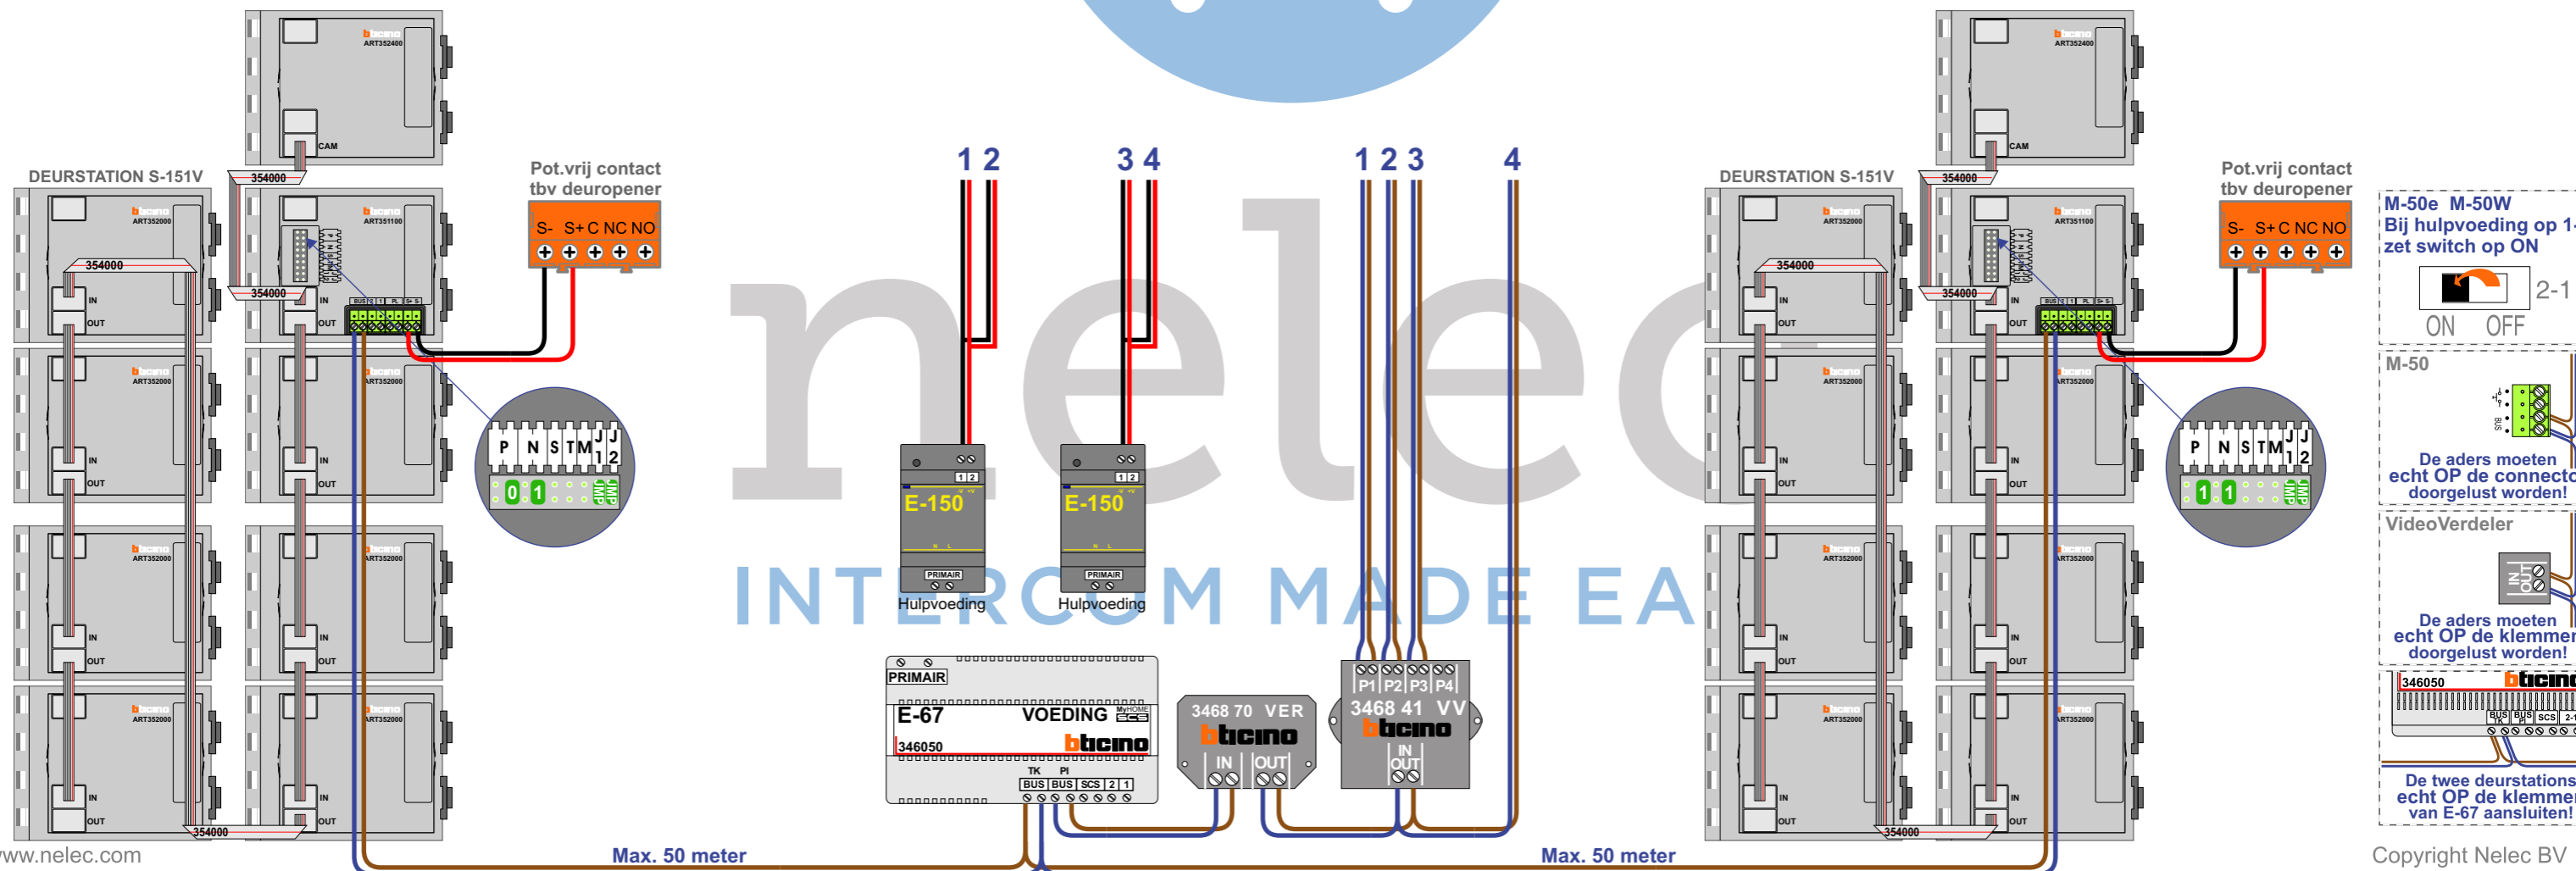

TWEEDRAADS BUS

Bij andere getwiste kabel 66% afstand! Bij ongetwiste kabel max. 50 meter buitenpost naar videofoon. UTP op aanvraag.

Digitizers & flatcables

Niet monteren/demonteren onder spanning Beldrukkers mogen wel

N-Waarde	Huisnummer	Switch-ON	Videfoon	Hulpvoeding 1-2
1	22	X	M-50Wifi	X
2	24		M-50Wifi	X
3	26		M-50B	
4	28		M-50Wifi	X
5	30		M-50Wifi	X
6	32		M-50Wifi	X
7	34		M-50Wifi	X
8	36		M-50Wifi	X
9	38		M-50B	
10	40		M-50B	
11	42		M-50Wifi	X
12	44		M-50Wifi	X
13	46		M-50B	
14	48	X	M-50B	
15	50	X	M-50Wifi	X
16	52		M-50B	
17	54		M-50B	
18	56		M-50Wifi	X
19	58		M-50B	
20	60		M-50B	
21	62		M-50B	
22	64		M-50Wifi	X
23	66		M-50Wifi	X
24	68	X	M-50Wifi	X
25	70		M-50B	
26	72		M-50Wifi	X
27	74		M-50B	

nelec
INTERCOM MADE EASY