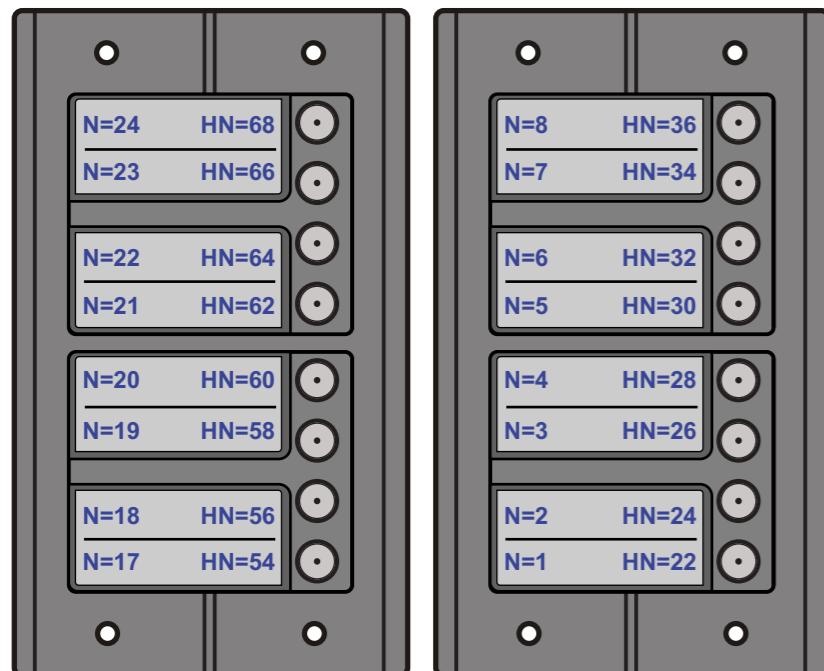

TWEEDRAADS BUS

Bij andere getwiste kabel 66% afstand! Bij ongetwiste kabel max. 50 meter buitenpost naar videofoon. UTP op aanvraag.

Digitizers & flatcables

Niet monteren/demonteren onder spanning Beldrukkers mogen wel

N-Waarde	Huisnummer	Switch-ON	Videfoon	Hulpvoeding 1-2
1	22	X	M-50Wifi	X
2	24		M-50Wifi	X
3	26		M-50B	
4	28		M-50Wifi	X
5	30		M-50Wifi	X
6	32		M-50Wifi	X
7	34		M-50Wifi	X
8	36		M-50Wifi	X
9	38		M-50B	
10	40		M-50B	
11	42		M-50Wifi	X
12	44		M-50Wifi	X
13	46		M-50B	
14	48	X	M-50B	
15	50	X	M-50Wifi	X
16	52		M-50B	
17	54		M-50B	
18	56		M-50Wifi	X
19	58		M-50B	
20	60		M-50B	
21	62		M-50B	
22	64		M-50Wifi	X
23	66		M-50Wifi	X
24	68	X	M-50Wifi	X
25	70		M-50B	
26	72		M-50Wifi	X
27	74		M-50B	