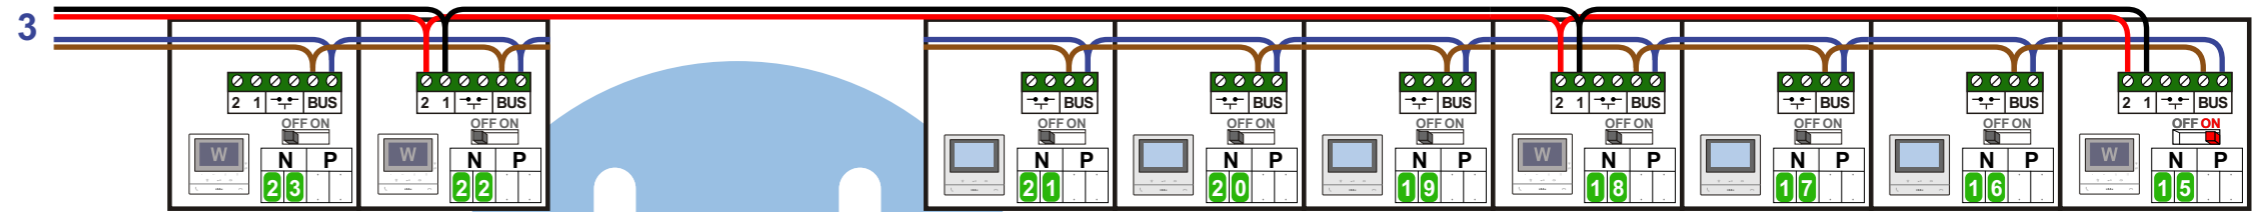

TWEEDRAADS BUS

Bij andere getwiste kabel 66% afstand! Bij ongetwiste kabel max. 50 meter buitenpost naar videofoon. UTP op aanvraag.

Digitizers & flatcables

Niet monteren/demonteren onder spanning Beldrukkers mogen wel

N-Waarde	Huisnummer	Switch-ON	Videfoon	Hulpvoeding 1-2
1	22	X	M-50Wifi	X
2	24		M-50Wifi	X
3	26		M-50B	
4	28		M-50Wifi	X
5	30		M-50Wifi	X
6	32		M-50Wifi	X
7	34		M-50Wifi	X
8	36		M-50Wifi	X
9	38		M-50B	
10	40		M-50B	
11	42		M-50Wifi	X
12	44		M-50Wifi	X
13	46		M-50B	
14	48	X	M-50B	
15	50	X	M-50Wifi	X
16	52		M-50B	
17	54		M-50B	
18	56		M-50Wifi	X
19	58		M-50B	
20	60		M-50B	
21	62		M-50B	
22	64		M-50Wifi	X
23	66		M-50Wifi	X
24	68	X	M-50Wifi	X
25	70		M-50B	
26	72		M-50Wifi	X
27	74		M-50B	