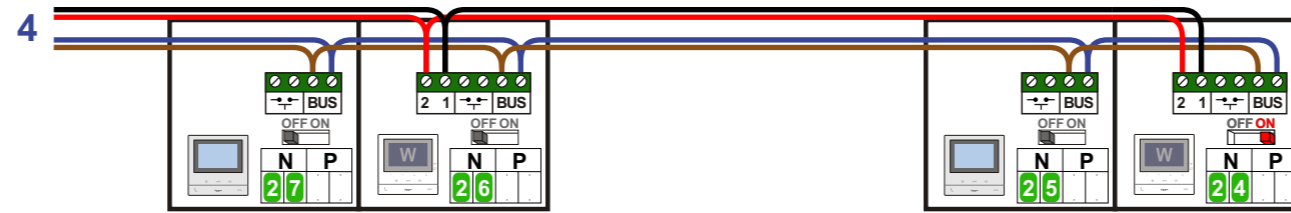

TWEEDRAADS BUS

Bij andere getwiste kabel 66% afstand! Bij ongetwiste kabel max. 50 meter buitenpost naar videofoon. UTP op aanvraag.

Digitizers & flatcables

Niet monteren/demonteren onder spanning Beldrukkers mogen wel

N-Waarde	Huisnummer	Switch-ON	Videfoon	Hulpvoeding 1-2
1	22	X	M-50Wifi	X
2	24		M-50Wifi	X
3	26		M-50B	
4	28		M-50Wifi	X
5	30		M-50Wifi	X
6	32		M-50Wifi	X
7	34		M-50Wifi	X
8	36		M-50Wifi	X
9	38		M-50B	
10	40		M-50B	
11	42		M-50Wifi	X
12	44		M-50Wifi	X
13	46		M-50B	
14	48	X	M-50B	
15	50	X	M-50Wifi	X
16	52		M-50B	
17	54		M-50B	
18	56		M-50Wifi	X
19	58		M-50B	
20	60		M-50B	
21	62		M-50B	
22	64		M-50Wifi	X
23	66		M-50Wifi	X
24	68	X	M-50Wifi	X
25	70		M-50B	
26	72		M-50Wifi	X
27	74		M-50B	