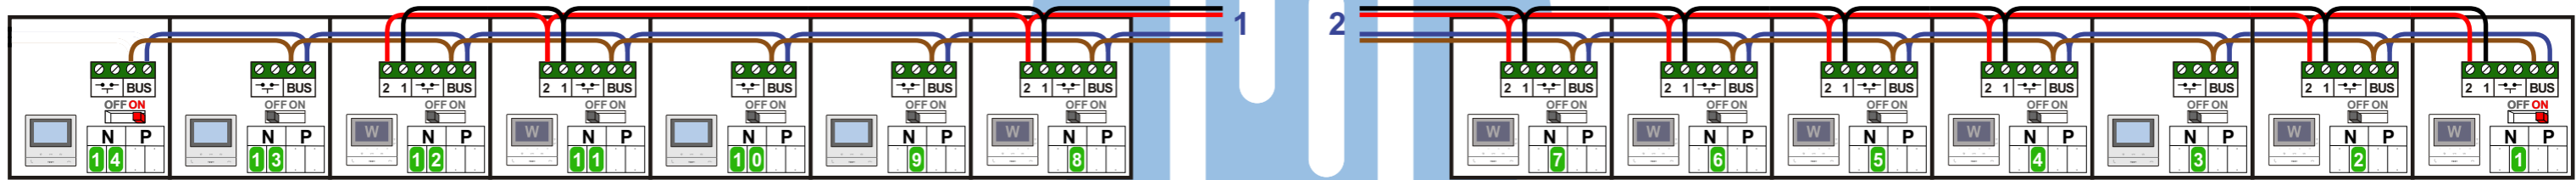

TWEEDRAADS BUS

Bij andere getwiste kabel 66% afstand! Bij ongetwiste kabel max. 50 meter buitenpost naar videofoon. UTP op aanvraag.

Digitizers & flatcables

Niet monteren/demonteren onder spanning Beldrukkers mogen wel

N-Waarde	Huisnummer	Switch-ON	Videfoon	Hulpvoeding 1-2
1	22	X	M-50Wifi	X
2	24		M-50Wifi	X
3	26		M-50B	
4	28		M-50Wifi	X
5	30		M-50Wifi	X
6	32		M-50Wifi	X
7	34		M-50Wifi	X
8	36		M-50Wifi	X
9	38		M-50B	
10	40		M-50B	
11	42		M-50Wifi	X
12	44		M-50Wifi	X
13	46		M-50B	
14	48	X	M-50B	
15	50	X	M-50Wifi	X
16	52		M-50B	
17	54		M-50B	
18	56		M-50Wifi	X
19	58		M-50B	
20	60		M-50B	
21	62		M-50B	
22	64		M-50Wifi	X
23	66		M-50Wifi	X
24	68	X	M-50Wifi	X
25	70		M-50B	
26	72		M-50Wifi	X
27	74		M-50B	

nelec
INTERCOM MADE EASY