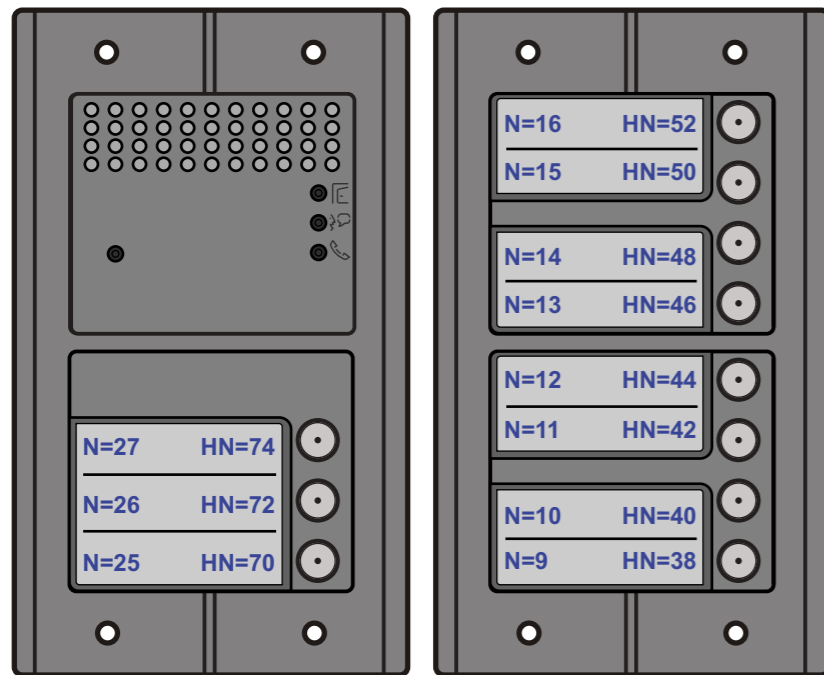

TWEEDRAADS BUS

Bij andere getwiste kabel 66% afstand! Bij ongetwiste kabel max. 50 meter buitenpost naar videofoon. UTP op aanvraag.

Digitizers & flatcables

Niet monteren/demonteren onder spanning Beldrukkers mogen wel

N-Waarde	Huisnummer	Switch-ON	Videfoon	Hulpvoeding 1-2
1	22	X	M-50Wifi	X
2	24		M-50Wifi	X
3	26		M-50B	
4	28		M-50Wifi	X
5	30		M-50Wifi	X
6	32		M-50Wifi	X
7	34		M-50Wifi	X
8	36		M-50Wifi	X
9	38		M-50B	
10	40		M-50B	
11	42		M-50Wifi	X
12	44		M-50Wifi	X
13	46		M-50B	
14	48	X	M-50B	
15	50	X	M-50Wifi	X
16	52		M-50B	
17	54		M-50B	
18	56		M-50Wifi	X
19	58		M-50B	
20	60		M-50B	
21	62		M-50B	
22	64		M-50Wifi	X
23	66		M-50Wifi	X
24	68	X	M-50Wifi	X
25	70		M-50B	
26	72		M-50Wifi	X
27	74		M-50B	