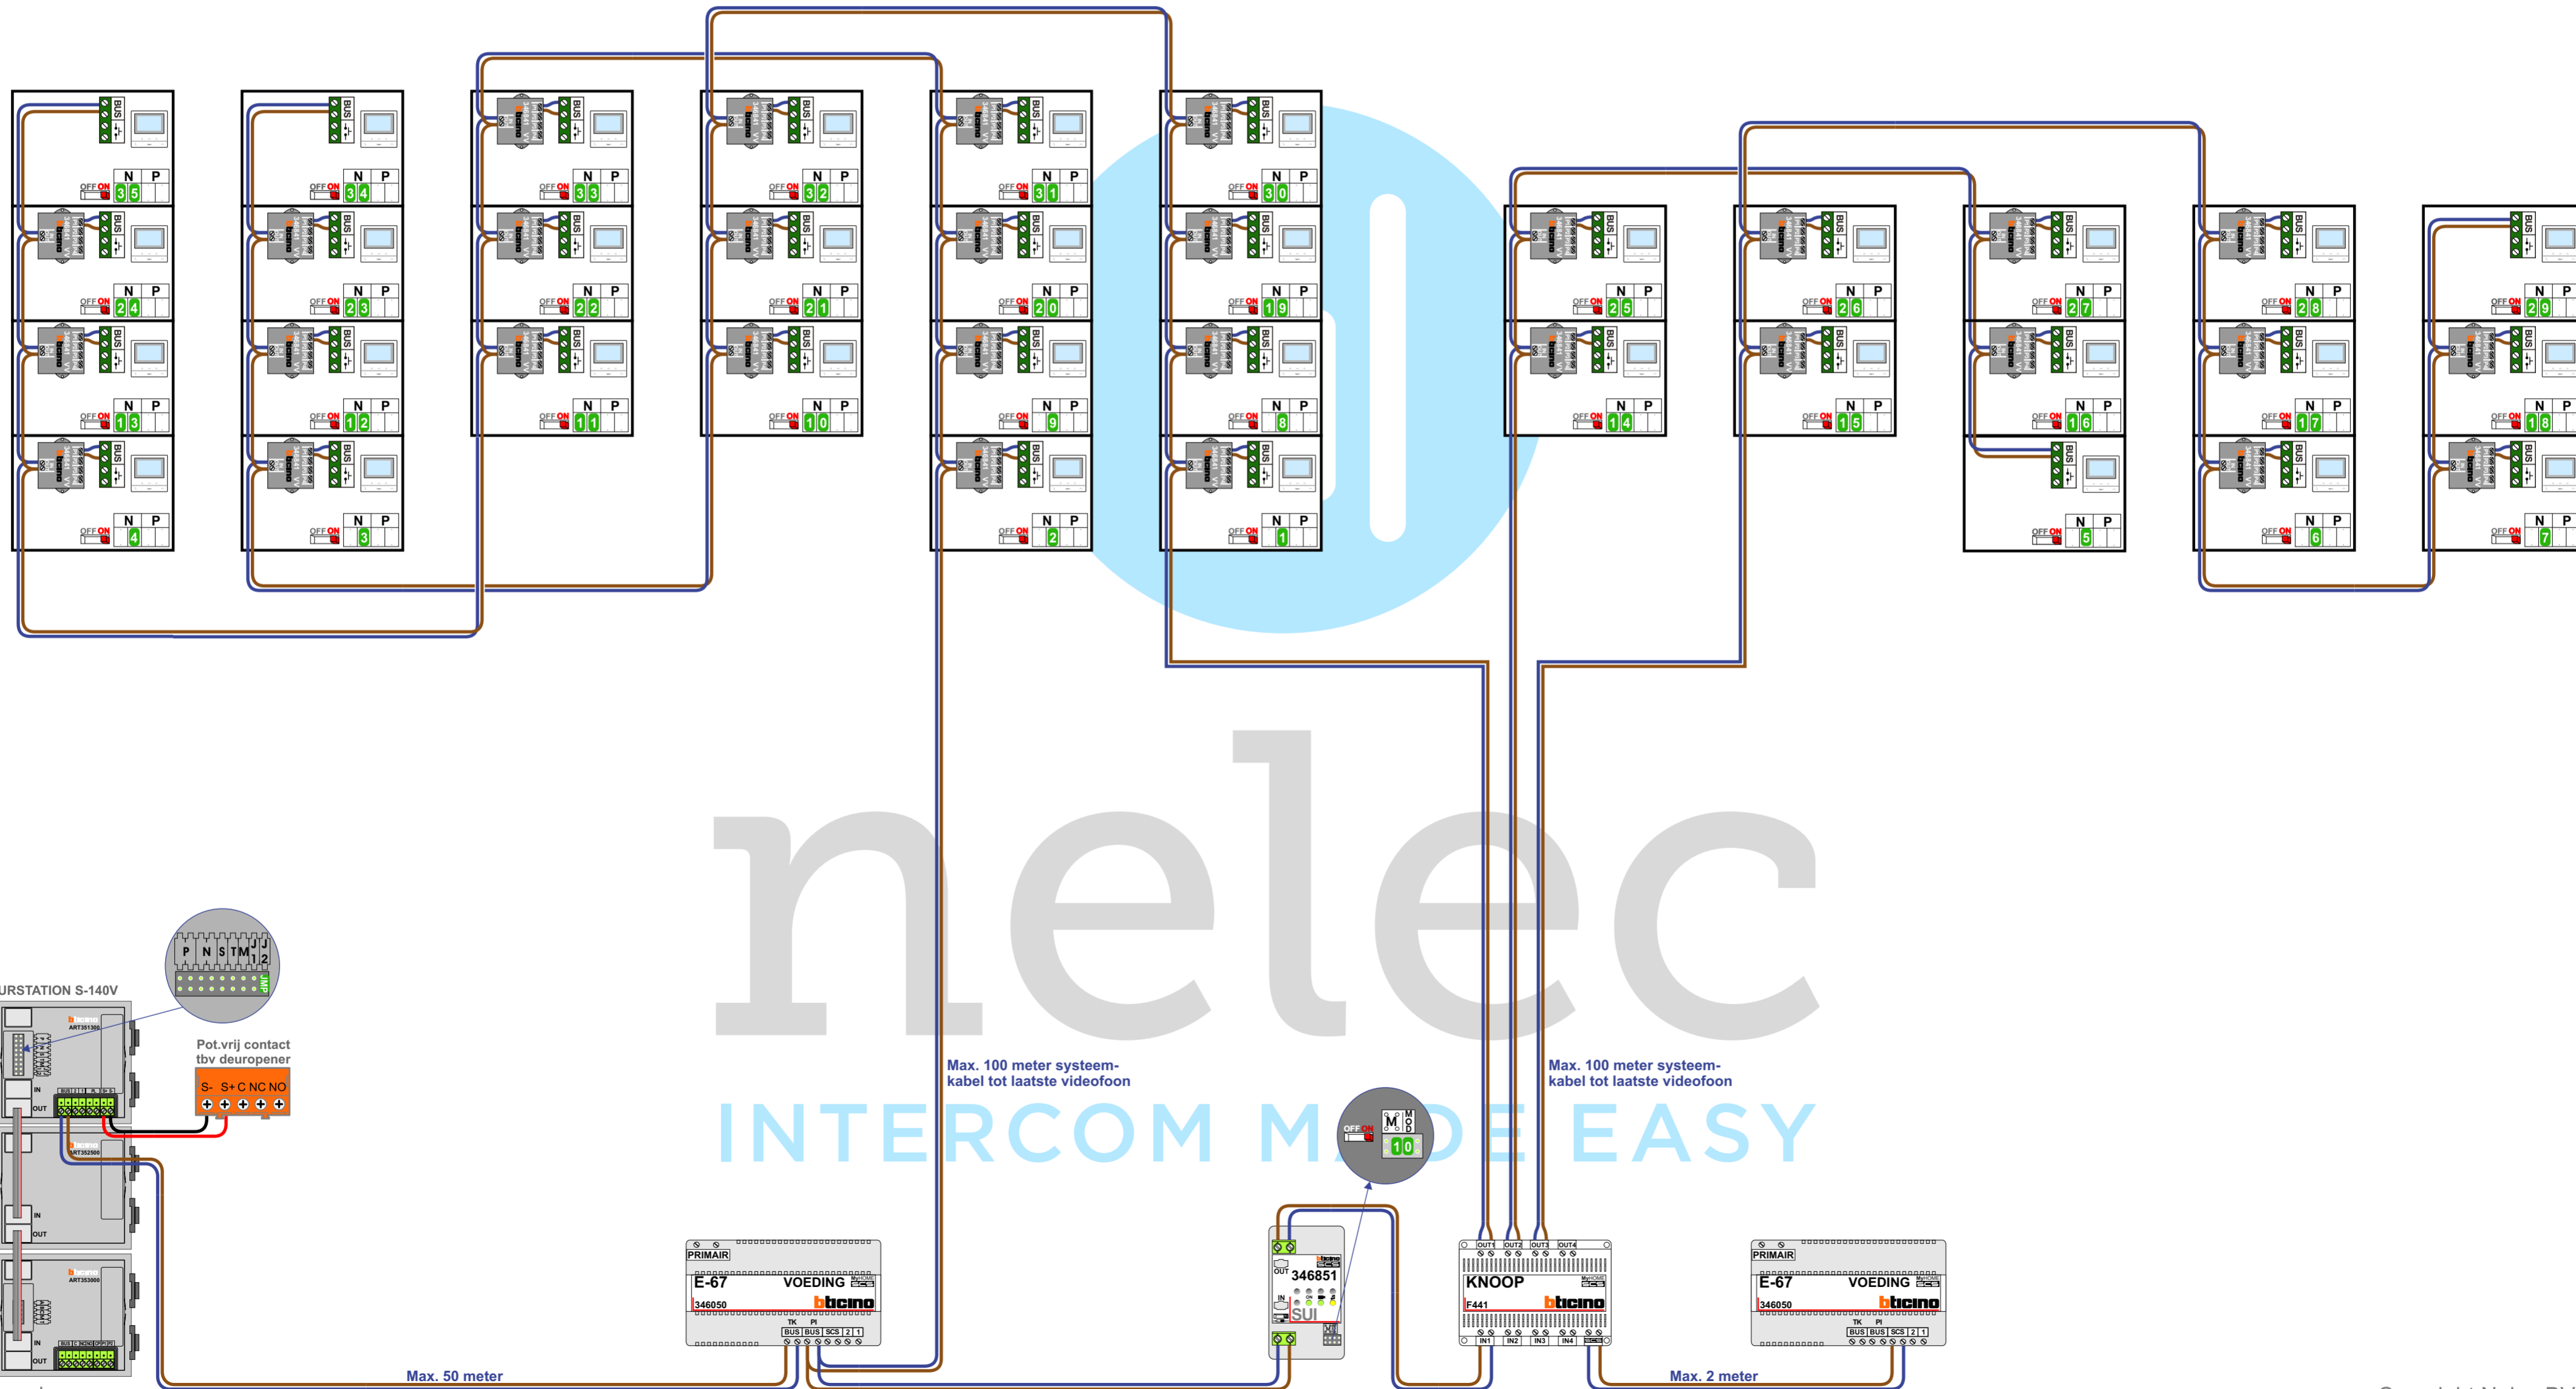

TWEEEDRAADS BUS

 Bij monteren/demonteren spanning eraf voorkomt defecten!

— = systeemkabel
 Bij andere getwiste kabel 66% afstand!
 Bij ongetwiste kabel max. 50 meter buiten post naar videofoon. UTP op aanvraag.

Digitizers & flatcables

 Niet monteren/demonteren onder spanning!
 Beldrukkers mogen wel!

346050 bticino

 De twee stijgers echt OP de klemmen van E-67 aansluiten!

VideoVerdelers

 De aders moeten echt OP de klemmen doorgelust worden!

N-Waarde	Huisnummer	Switch-ON	Huisnummer in buitenpost	Aanbelcode
1	38A1	X	A1	1-1 ... 1
2	38A2	X	A2	1-1 ... 2
3	38A3	X	A3	1-1 ... 3
4	38A4	X	A4	1-1 ... 4
5	38A5	X	A5	1-1 ... 5
6	38A6	X	A6	1-1 ... 6
7	38A7	X	A7	1-1 ... 7
8	38B1	X	B1	1-1-1 ... 1
9	38B2	X	B2	1-1-1 ... 2
10	38B3	X	B3	1-1-1 ... 3
11	38B4	X	B4	1-1-1 ... 4
12	38B5	X	B5	1-1-1 ... 5
13	38B6	X	B6	1-1-1 ... 6
14	38B7	X	B7	1-1-1 ... 7
15	38B8	X	B8	1-1-1 ... 8
16	38B9	X	B9	1-1-1 ... 9
17	38B10	X	B10	1-1-1 ... 10
18	38B11	X	B11	1-1-1 ... 11
19	38C1	X	C1	1-1-1-1 ... 1
20	38C2	X	C2	1-1-1-1 ... 2
21	38C3	X	C3	1-1-1-1 ... 3
22	38C4	X	C4	1-1-1-1 ... 4
23	38C5	X	C5	1-1-1-1 ... 5
24	38C6	X	C6	1-1-1-1 ... 6
25	38C7	X	C7	1-1-1-1 ... 7
26	38C8	X	C8	1-1-1-1 ... 8
27	38C9	X	C9	1-1-1-1 ... 9
28	38C10	X	C10	1-1-1-1 ... 10
29	38C11	X	C11	1-1-1-1 ... 11
30	38D1	X	D1	2-2 ... 1
31	38D2	X	D2	2-2 ... 2
32	38D3	X	D3	2-2 ... 3
33	38D4	X	D4	2-2 ... 4
34	38D5	X	D5	2-2 ... 5
35	38D6	X	D6	2-2 ... 6