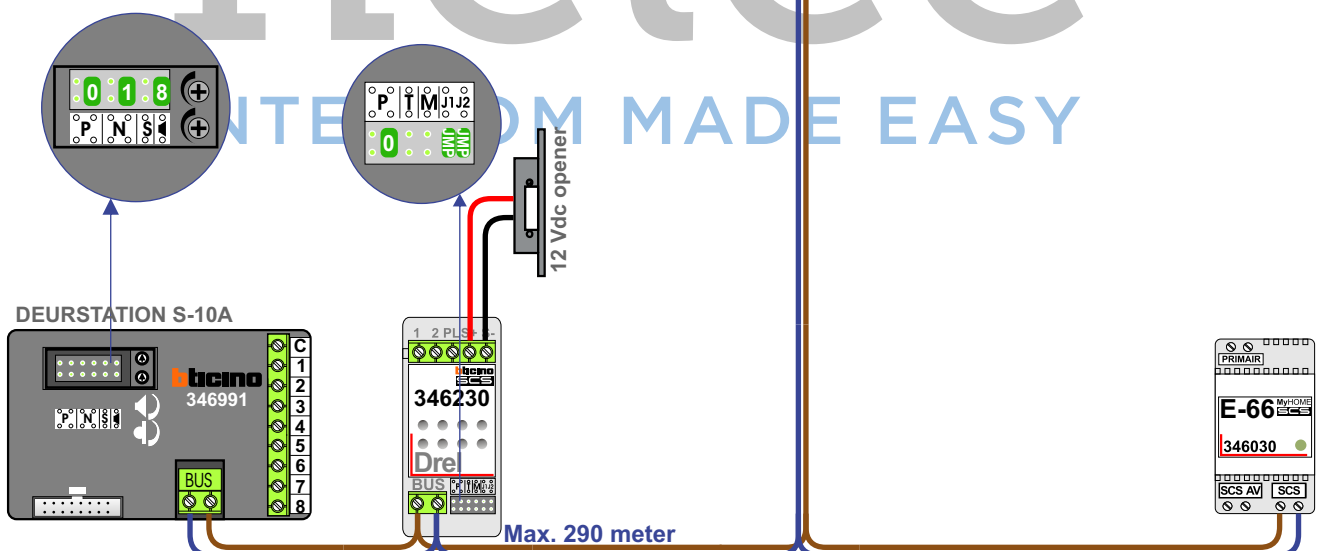

— = systeemkabel
 Bij kabel 2 x 1 mm²:
 180% afstand!
 Bij kabel 2 x 0,28 mm²:
 60% afstand!
 UTP op aanvraag.

TWEEDRAADS BUS

 Bij monteren/demonteren
 spanning eraf
 voorkomt defecten!
 Bij installaties zonder
 beeld maakt het niet
 uit hoe je de bus
 aansluit. De telefoons
 hoeven niet in serie en
 eindweerstand zijn
 niet nodig.

Max. 320 meter systeem-
 kabel tot laatste deurtelefoon

nelec
 INTERCOM MADE EASY

Max. 290 meter

Digitizer
 voor
 1 t/m 8
 drukkers