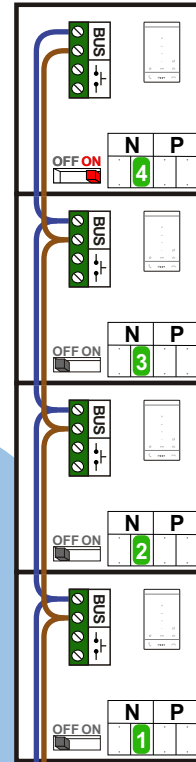

— = systeemkabel
 Bij kabel 2 x 1 mm²:
 180% afstand!
 Bij kabel 2 x 0,28 mm²:
 60% afstand!
 UTP op aanvraag.

TWEEDRAADS BUS

 Bij monteren/demonteren
 spanning eraf
 voorkomt defecten!
 Bij installaties zonder
 beeld maakt het niet
 uit hoe je de bus
 aansluit. De telefoons
 hoeven niet in serie en
 eindweerstand zijn
 niet nodig.

Max. 320 meter systeem-
 kabel tot laatste deurtelefoon

nelec
 INTERCOM MADE EASY

Max. 290 meter

Digitizer
 voor
 1 t/m 8
 drukkers