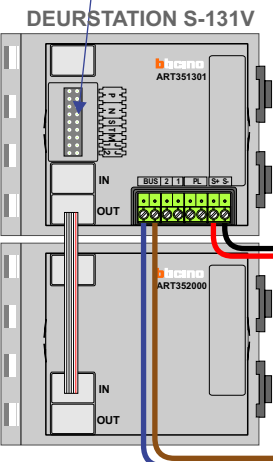

— = systeemkabel
 Bij andere getwiste kabel 66% afstand!
 Bij ongetwiste kabel max. 50 meter buitenpost naar videofoon.
 UTP op aanvraag.

Digitizers & flatcables

 Niet monteren/demonteren onder spanning
 Beldrukkers mogen wel

VideoVerdeler

 De aders moeten echt OP de klemmen doorgelust worden!

346050 bticino

 De twee stijgers echt OP de klemmen van E-67 aansluiten!

TWEEDRAADS BUS

 Bij monteren/demonteren spanning eraf voorkomt defecten!

Max. 100 meter systeemkabel tot laatste videofoon

Max. 50 meter

 = systeemkabel

Bij andere getwiste
kabel 66% afstand!
Bij ongetwiste kabel
max. 50 meter buiten-
post naar videofoon.
UTP op aanvraag.

TWEEDRAADS BUS

Bij monteren/demonteren
spanning eraf
voorkomt defecten!

nelec
INTERCOM MADE EASY