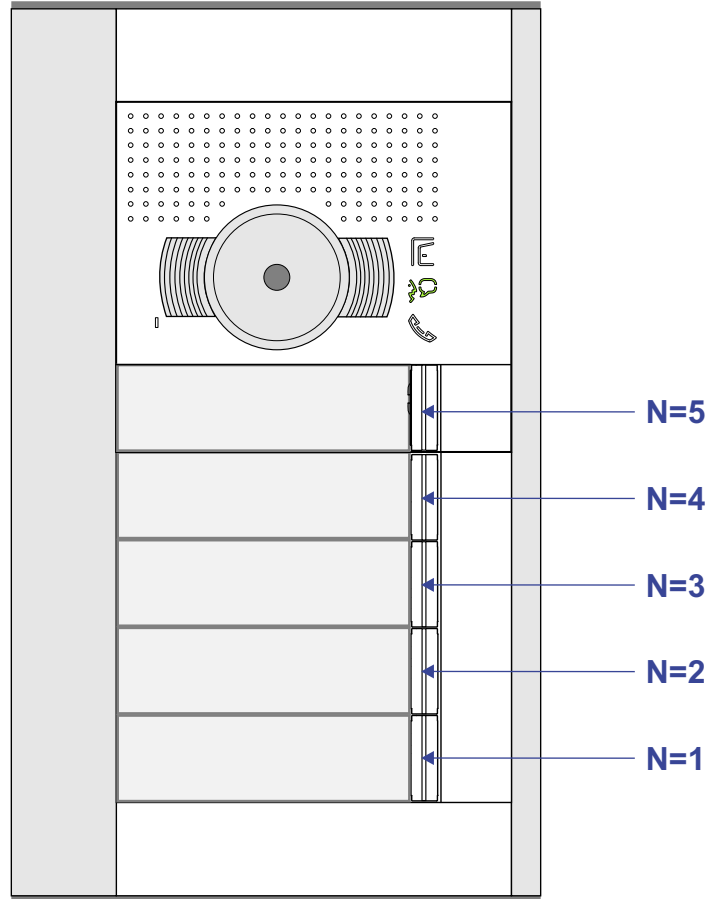

— = systeemkabel
 Bij andere getwiste kabel 66% afstand!
 Bij ongetwiste kabel max. 50 meter buitenpost naar videofoon.
 UTP op aanvraag.

Digitizers & flatcables

 Niet monteren/demonteren onder spanning
 Beldrukkers mogen wel

VideoVerdeler

 De aders moeten echt OP de klemmen doorgelust worden!

346050 bticino

 De twee stijgers echt OP de klemmen van E-67 aansluiten!

TWEEDRAADS BUS

 Bij monteren/demonteren spanning eraf voorkomt defecten!

Max. 100 meter systeemkabel tot laatste videofoon

Max. 50 meter

 = systeemkabel

Bij andere getwiste
kabel 66% afstand!
Bij ongetwiste kabel
max. 50 meter buiten-
post naar videofoon.
UTP op aanvraag.

TWEEDRAADS BUS

Bij monteren/demonteren
spanning eraf
voorkomt defecten!

nelec
INTERCOM MADE EASY