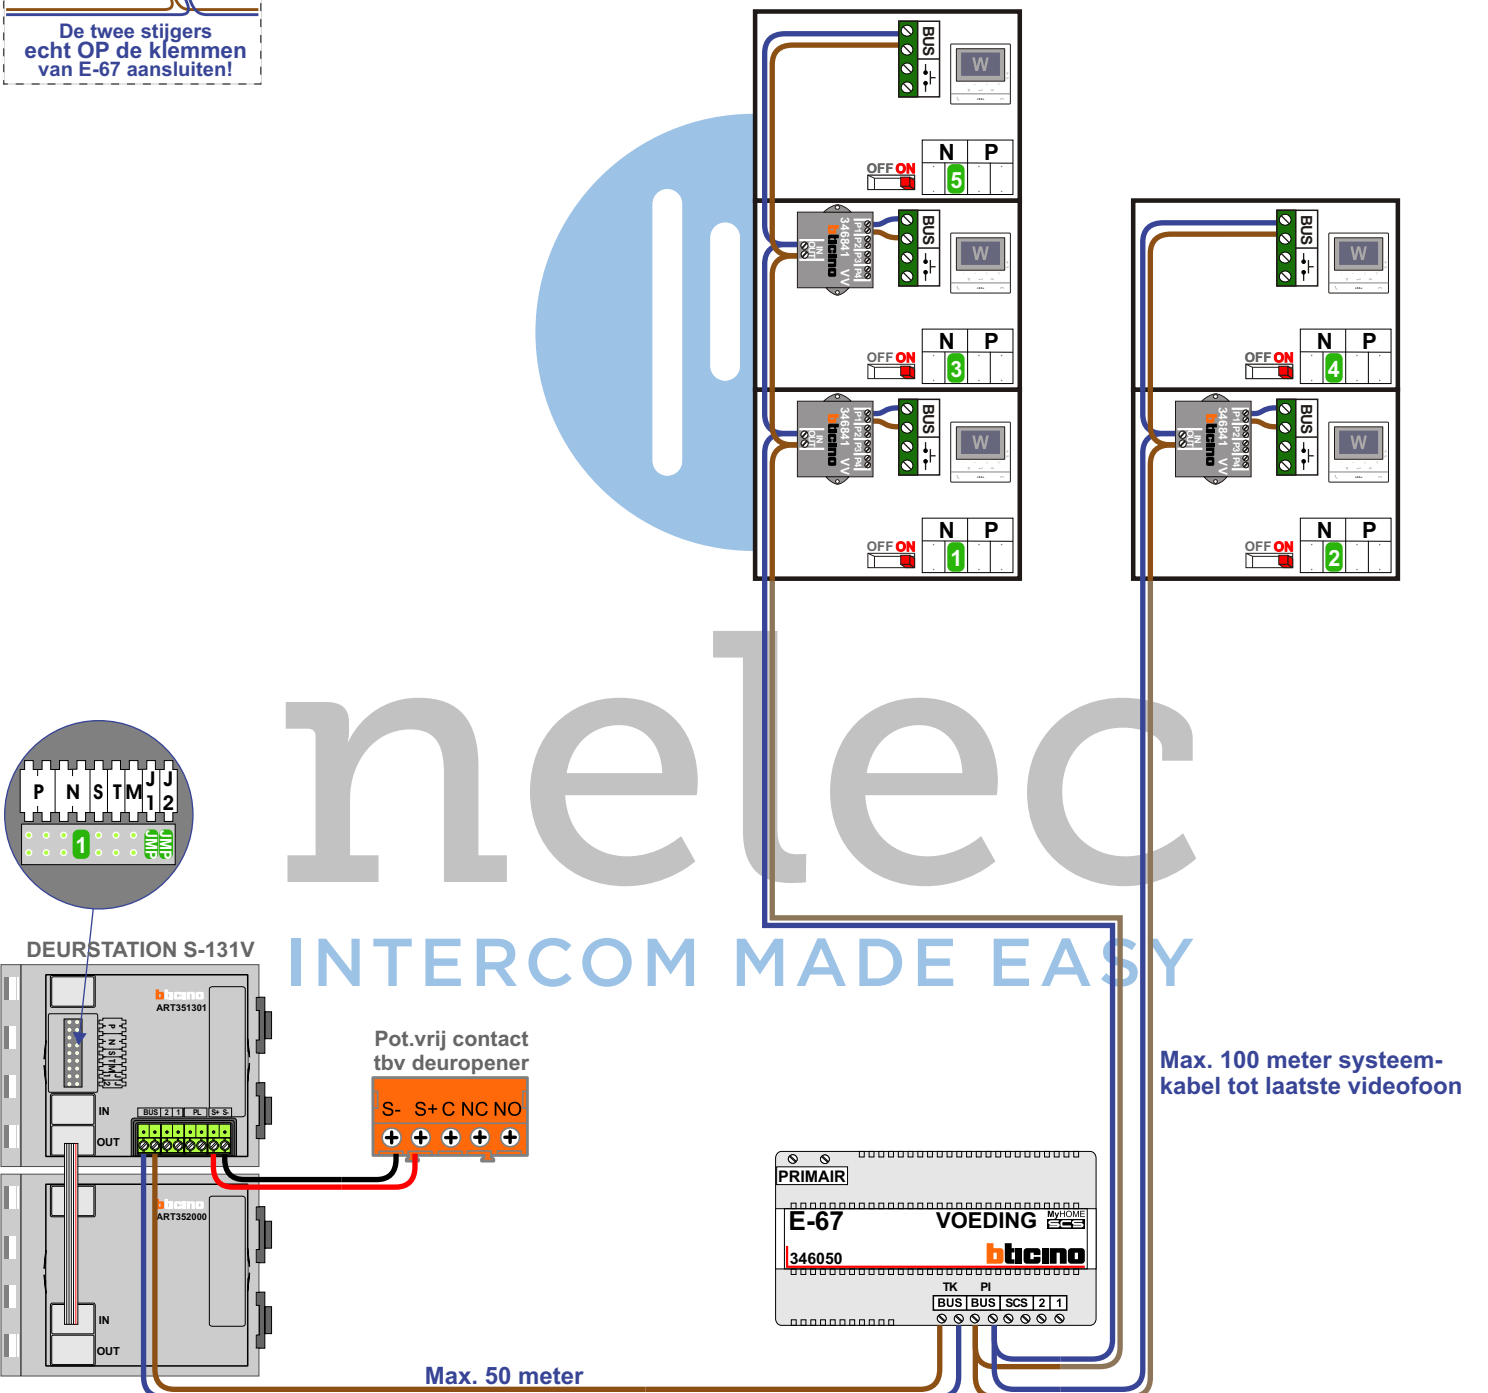

— = systeemkabel
 Bij andere getwiste kabel 66% afstand!
 Bij ongetwiste kabel max. 50 meter buitenpost naar videofoon.
 UTP op aanvraag.

Digitizers & flatcables

 Niet monteren/demonteren onder spanning
 Beldrukkers mogen wel

VideoVerdeler

 De aders moeten echt OP de klemmen doorgelust worden!

346050 bticino

 De twee stijgers echt OP de klemmen van E-67 aansluiten!

TWEEDRAADS BUS

 Bij monteren/demonteren spanning eraf voorkomt defecten!

Max. 100 meter systeemkabel tot laatste videofoon

Max. 50 meter

 = systeemkabel

Bij andere getwiste
kabel 66% afstand!
Bij ongetwiste kabel
max. 50 meter buiten-
post naar videofoon.
UTP op aanvraag.

TWEEDRAADS BUS

Bij monteren/demonteren
spanning eraf
voorkomt defecten!

nelec
INTERCOM MADE EASY