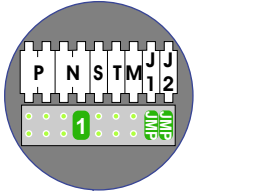

— = systeemkabel
 Bij andere getwiste kabel 66% afstand!
 Bij ongetwiste kabel max. 50 meter buitenpost naar videofoon.
 UTP op aanvraag.

Digitizers & flatcables

 Niet monteren/demonteren onder spanning
 Beldrukkers mogen wel

VideoVerdeler

 De aders moeten echt OP de klemmen doorgelust worden!

346050 bticino

 De twee stijgers echt OP de klemmen van E-67 aansluiten!

TWEEDRAADS BUS

 Bij monteren/demonteren spanning eraf voorkomt defecten!

Max. 100 meter systeemkabel tot laatste videofoon

Max. 50 meter

 = systeemkabel

Bij andere getwiste
kabel 66% afstand!
Bij ongetwiste kabel
max. 50 meter buiten-
post naar videofoon.
UTP op aanvraag.

TWEEDRAADS BUS