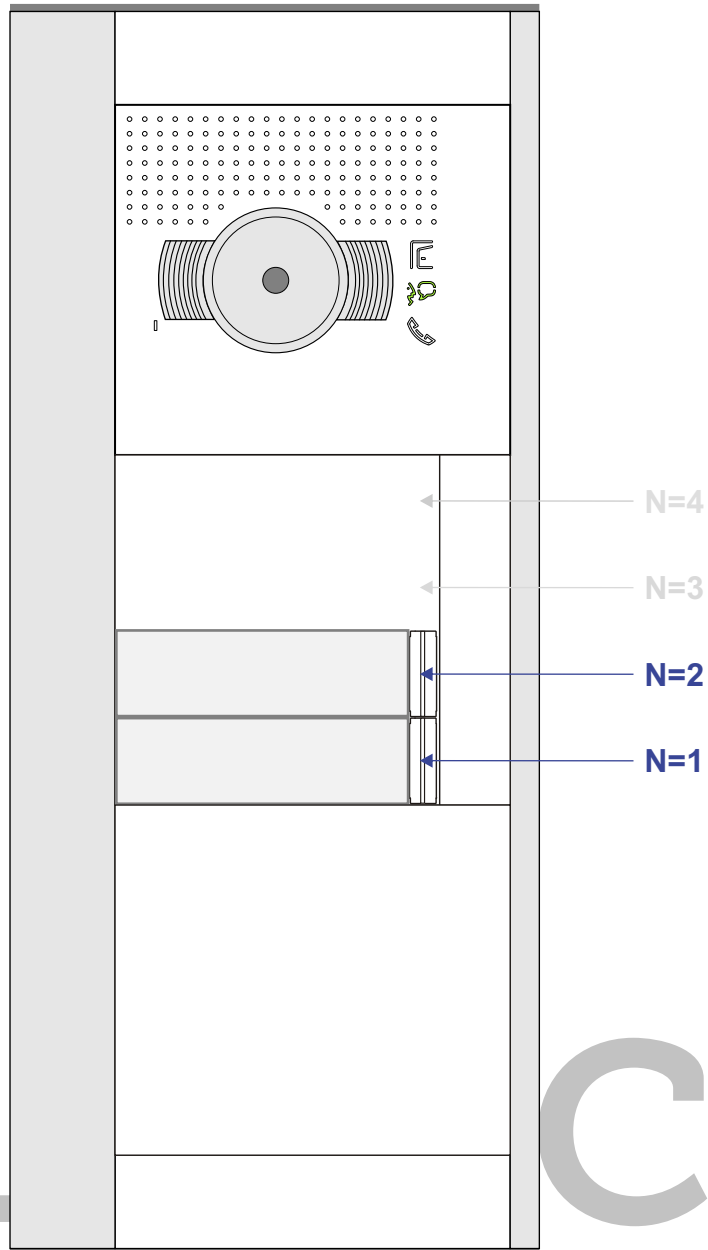

— = systeemkabel
 Bij andere getwiste kabel 66% afstand!
 Bij ongetwiste kabel max. 50 meter buitenpost naar videofoon.
 UTP op aanvraag.

Digitizers & flatcables

Niet monteren/demonteren onder spanning
 Belrukkers mogen wel

TWEEDRAADS BUS

Bij monteren/demonteren spanning eraf voorkomt defecten!

De twee stijgers echt OP de klemmen van E-67 aansluiten!

nelec
INTERCOM MADE EASY

Haal de spanning van het systeem als je een module monteert of demonteert

Pot.vrij contact tbv deurpener

Max. 100 meter systeemkabel tot laatste videofoon

Max. 50 meter

n c
INTERCOM MADE EASY