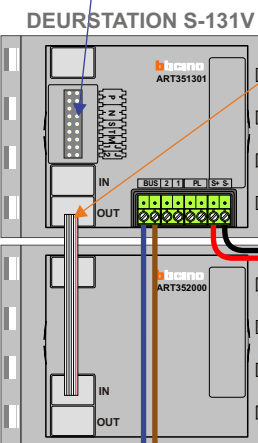

— = systeemkabel
 Bij andere getwiste kabel 66% afstand!
 Bij ongetwiste kabel max. 50 meter buitenpost naar videofoon.
 UTP op aanvraag.

Digitizers & flatcables

Niet monteren/demonteren onder spanning
 Belrukkers mogen wel

TWEEDRAADS BUS

Bij monteren/demonteren spanning eraf voorkomt defecten!

De twee stijgers echt OP de klemmen van E-67 aansluiten!

nelec
INTERCOM MADE EASY

Haal de spanning van het systeem als je een module monteert of demonteert

Pot.vrij contact tbv deurpener

Max. 100 meter systeemkabel tot laatste videofoon

Max. 50 meter

n c
INTERCOM MADE EASY