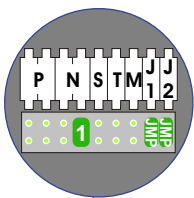

TWEEDRAADS BUS

Bij monteren/demonteren spanning eraf voorkomt defecten!

De twee stijgers echt OP de klemmen van E-67 aansluiten!

nelec
INTERCOM MADE EASY

Haal de spanning van het systeem als je een module monteert of demonteert

Pot.vrij contact tbv deurpener

Max. 100 meter systeemkabel tot laatste videofoon

Max. 50 meter

n c
INTERCOM MADE EASY