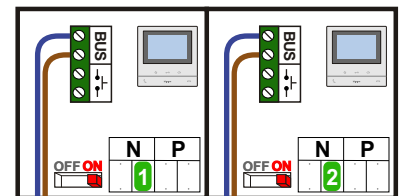

TWEEDRAADS BUS

Bij monteren/demonteren spanning eraf voorkomt defecten!

De twee stijgers echt OP de klemmen van E-67 aansluiten!

nelec
INTERCOM MADE EASY

Haal de spanning van het systeem als je een module monteert of demonteert

Pot.vrij contact tbv deurpener

Max. 100 meter systeemkabel tot laatste videofoon

Max. 50 meter

n c
INTERCOM MADE EASY